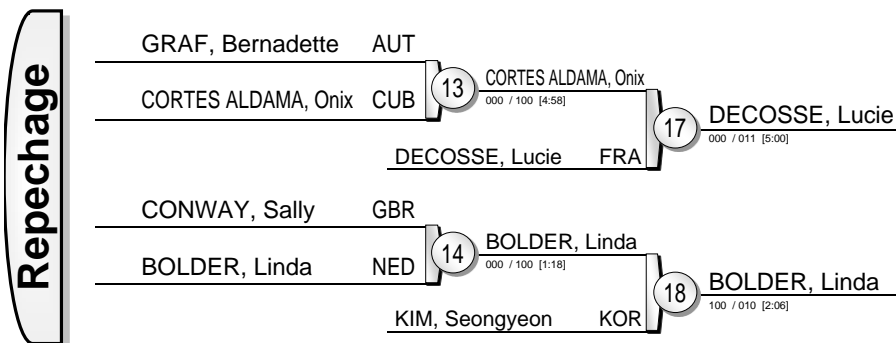

IJF Masters Tyumen 2013

(RUS Tyumen, 25-26 May 2013)

-70 kg

13 Judoka

Results		
1.	POLLING, Kim	NED
2.	ZUPANCIC, Kelita	CAN
3.	DECOSSE, Lucie	FRA
3.	BOLDER, Linda	NED
5.	CORTES ALDAMA, Onix	CUB
5.	KIM, Seongyeon	KOR
7.	GRAF, Bernadette	AUT
7.	CONWAY, Sally	GBR