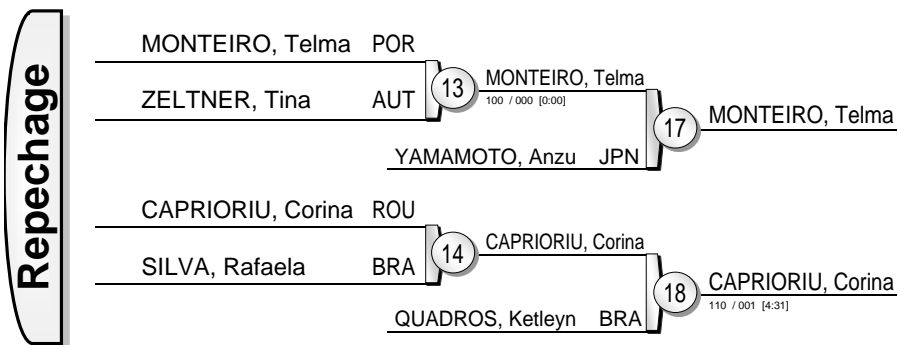

IJF Masters Tyumen 2013

(RUS Tyumen, 25-26 May 2013)

-52 kg

14 Judoka

Results

1. KELMENDI, Majlinda KOS
2. ADIYASAMBUU, Tsolmon MGL
3. MIYAKAWA, Takumi JPN
3. CHITU, Andreea ROU
5. GOMEZ, Laura ESP
5. SUNDBERG, Jaana FIN
7. MUNKHBAATAR, Bundmaa MGL
7. MIRANDA, Erika BRA

IJF Masters Tyumen 2013

(RUS Tyumen, 25-26 May 2013)

-57 kg

15 Judoka

- ### Results
- DORJSUREN, Sumiya MGL
 - PAVIA, Automne FRA
 - MONTEIRO, Telma POR
 - CAPRIORIU, Corina ROU
 - YAMAMOTO, Anzu JPN
 - QUADROS, Ketleyn BRA
 - ZELTNER, Tina AUT
 - SILVA, Rafaela BRA