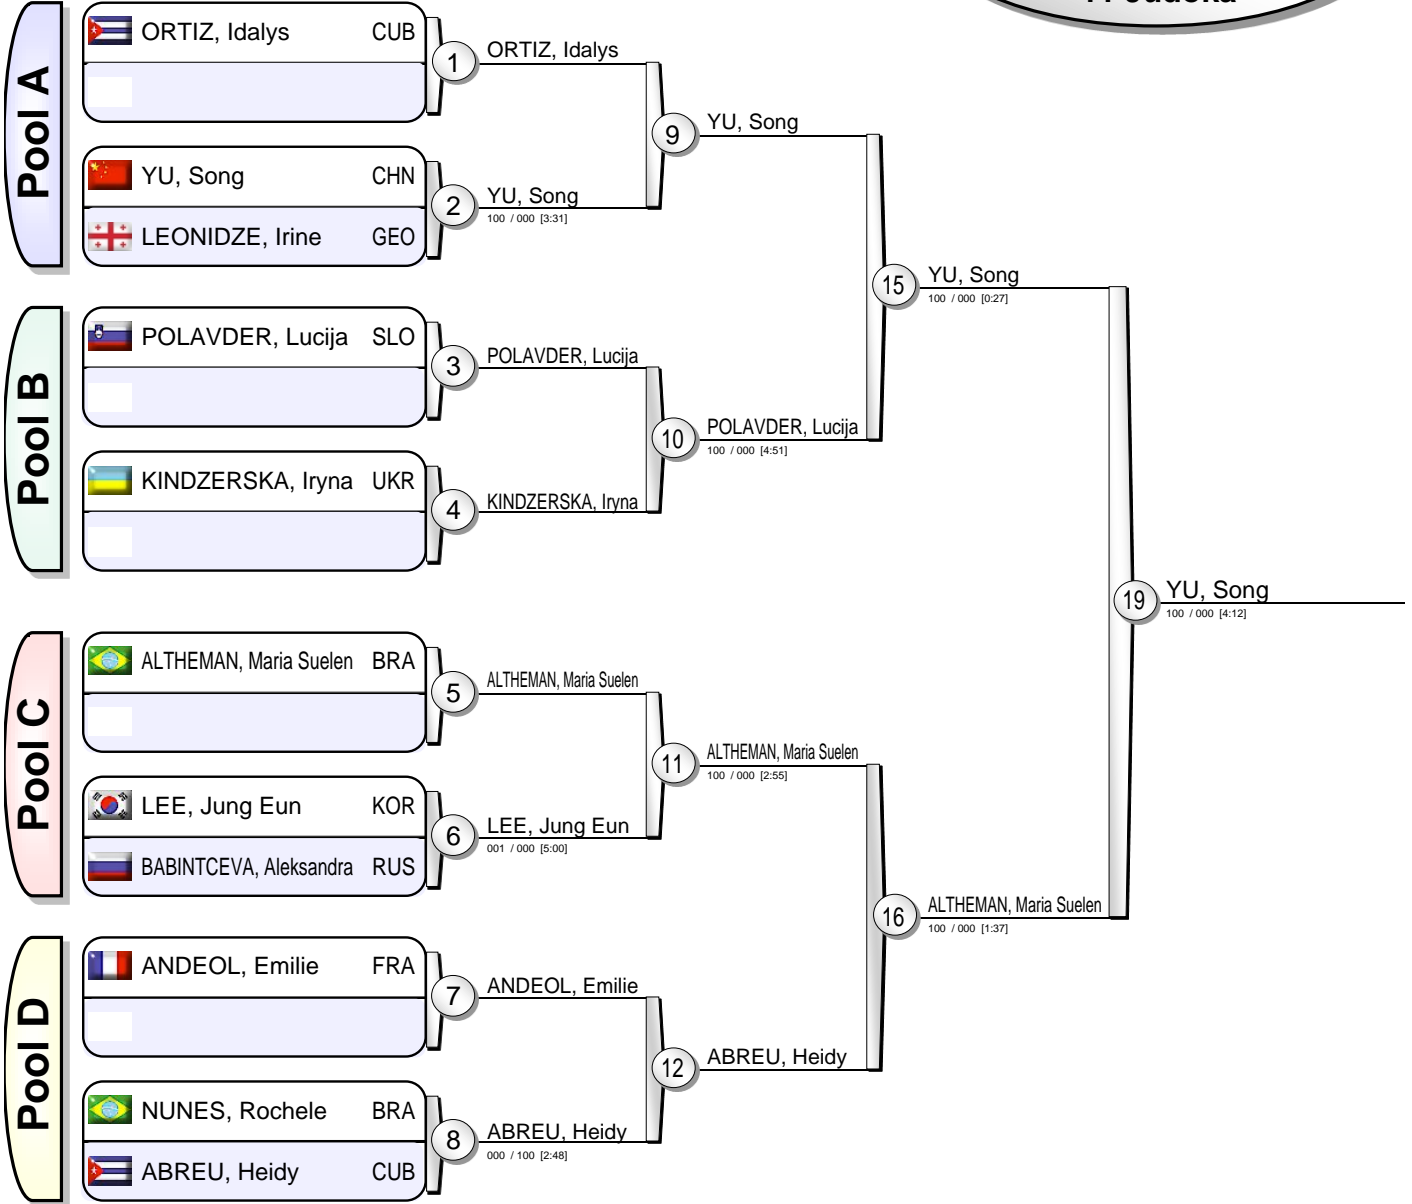

IJF Masters Tyumen 2013

(RUS Tyumen, 25-26 May 2013)

+78 kg

11 Judoka

Results		
1.	YU, Song	CHN
2.	ALTHEMAN, Maria Suelen	BRA
3.	ORTIZ, Idalys	CUB
3.	POLAVDER, Lucija	SLO
5.	ABREU, Heidi	CUB
5.	ANDEOL, Emilie	FRA
7.	KINDZERSKA, Iryna	UKR
7.	LEE, Jung Eun	KOR