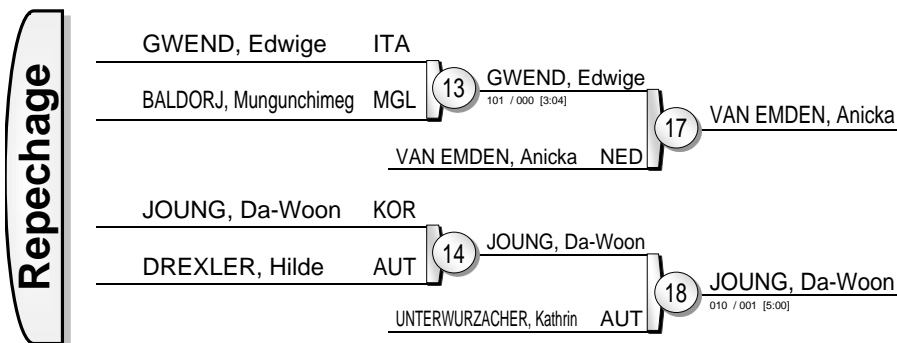

IJF Masters Tyumen 2013

(RUS Tyumen, 25-26 May 2013)

-63 kg

15 Judoka

Results		
1.	ABE, Kana	JPN
2.	GERBI, Yarden	ISR
3.	VAN EMDEN, Anicka	NED
3.	JOUNG, Da-Woon	KOR
5.	GWEND, Edwige	ITA
5.	UNTERWURZACHER, Kathrin	AUT
7.	BALDORJ, Mungunchimeg	MGL
7.	DREXLER, Hilde	AUT