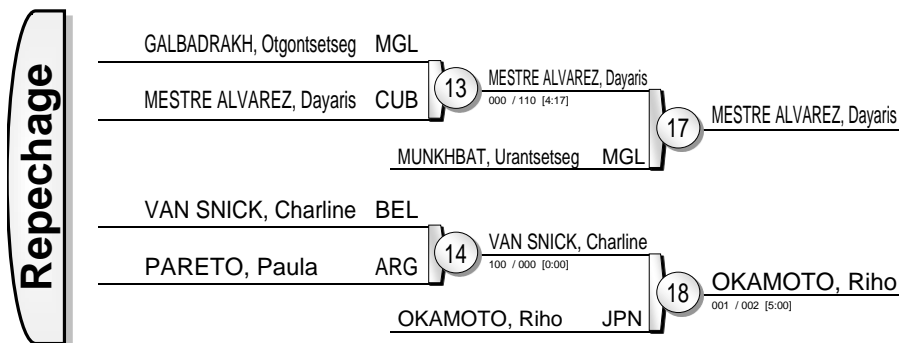

IJF Masters Tyumen 2013

(RUS Tyumen, 25-26 May 2013)

-48 kg

16 Judoka

Results		
1.	ENDO, Hiromi	JPN
2.	MENEZES, Sarah	BRA
3.	MESTRE ALVAREZ, Dayaris	CUB
3.	OKAMOTO, Riho	JPN
5.	MUNKHBAT, Urantsetseg	MGL
5.	VAN SNICK, Charline	BEL
7.	GALBADRAKH, Otgontsetseg	MGL
7.	PARETO, Paula	ARG

IJF Masters Tyumen 2013

(RUS Tyumen, 25-26 May 2013)

-52 kg

14 Judoka

Results

1. KELMENDI, Majlinda KOS
2. ADIYASAMBUU, Tsolmon MGL
3. MIYAKAWA, Takumi JPN
3. CHITU, Andreea ROU
5. GOMEZ, Laura ESP
5. SUNDBERG, Jaana FIN
7. MUNKHBAATAR, Bundmaa MGL
7. MIRANDA, Erika BRA