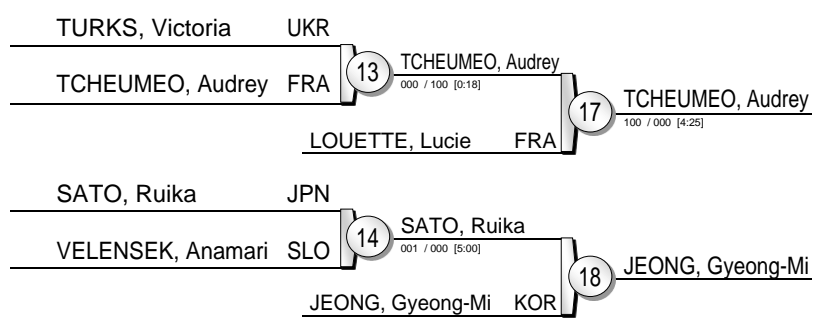

IJF Masters Tyumen 2013

(RUS Tyumen, 25-26 May 2013)

-70 kg

13 Judoka

Results		
1.	POLLING, Kim	NED
2.	ZUPANCIC, Kelita	CAN
3.	DECOSSE, Lucie	FRA
3.	BOLDER, Linda	NED
5.	CORTES ALDAMA, Onix	CUB
5.	KIM, Seongyeon	KOR
7.	GRAF, Bernadette	AUT
7.	CONWAY, Sally	GBR

IJF Masters Tyumen 2013

(RUS Tyumen, 25-26 May 2013)

-78 kg

12 Judoka

Repechage

Results		
1.	AGUIAR, Mayra	BRA
2.	JOO, Abigel	HUN
3.	TCHEUMEO, Audrey	FRA
3.	JEONG, Gyeong-Mi	KOR
5.	LOUETTE, Lucie	FRA
5.	SATO, Ruika	JPN
7.	TURKS, Victoria	UKR
7.	VELENSEK, Anamari	SLO

IJF Masters Tyumen 2013

(RUS Tyumen, 25-26 May 2013)

+78 kg

11 Judoka

Results		
1.	YU, Song	CHN
2.	ALTHEMAN, Maria Suelen	BRA
3.	ORTIZ, Idalys	CUB
3.	POLAVDER, Lucija	SLO
5.	ABREU, Heidi	CUB
5.	ANDEOL, Emilie	FRA
7.	KINDZERSKA, Iryna	UKR
7.	LEE, Jung Eun	KOR