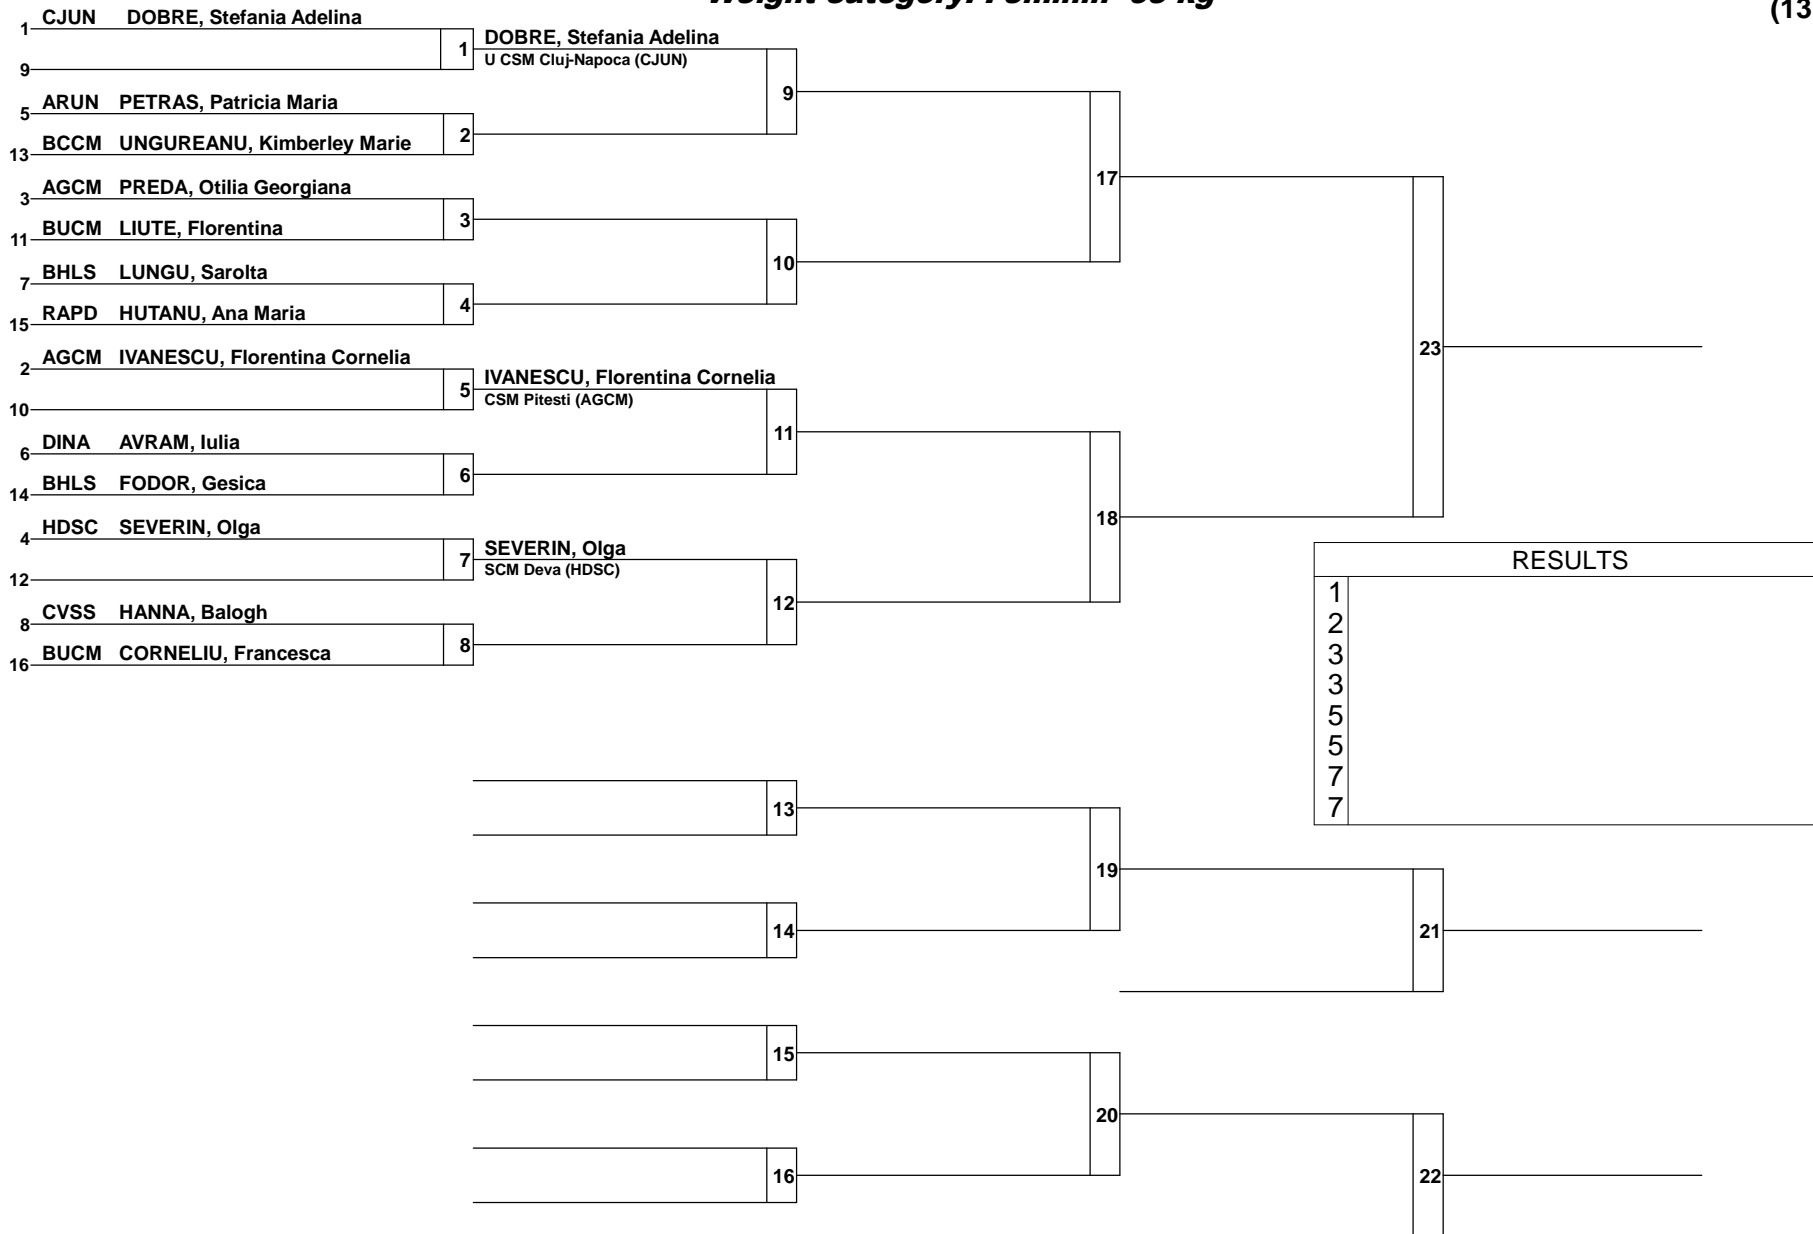

1 **MOSCALU, Serafima**
U CSM Cluj-Napoca (CJUN)

1 **MOSCALU, Serafima**
U CSM Cluj-Napoca (CJUN)

3 **GRIGORE, Maria Nicoleta**
CSM Pitesti (AGCM)

2
3 **MACOVEI, Ionela Georgiana**
CS Rapid-CSS 5 Bucure. (RAPD)

7 **BAIDAN, Maria-Alexandra**
SCM Deva (HDSC)

2 **MACOVEI, Ionela Georgiana**
CS Rapid-CSS 5 Bucuresti (RAPD)

4 **HORVATH, Florisa Ileana**
U CSM Cluj-Napoca (CJUN)

8 **GYOKER, Beatrice Iasmina**
CS Crisul Oradea (BHCR)

7

8

5
11
6

RESULTS	
1	
2	
3	
3	

9

10