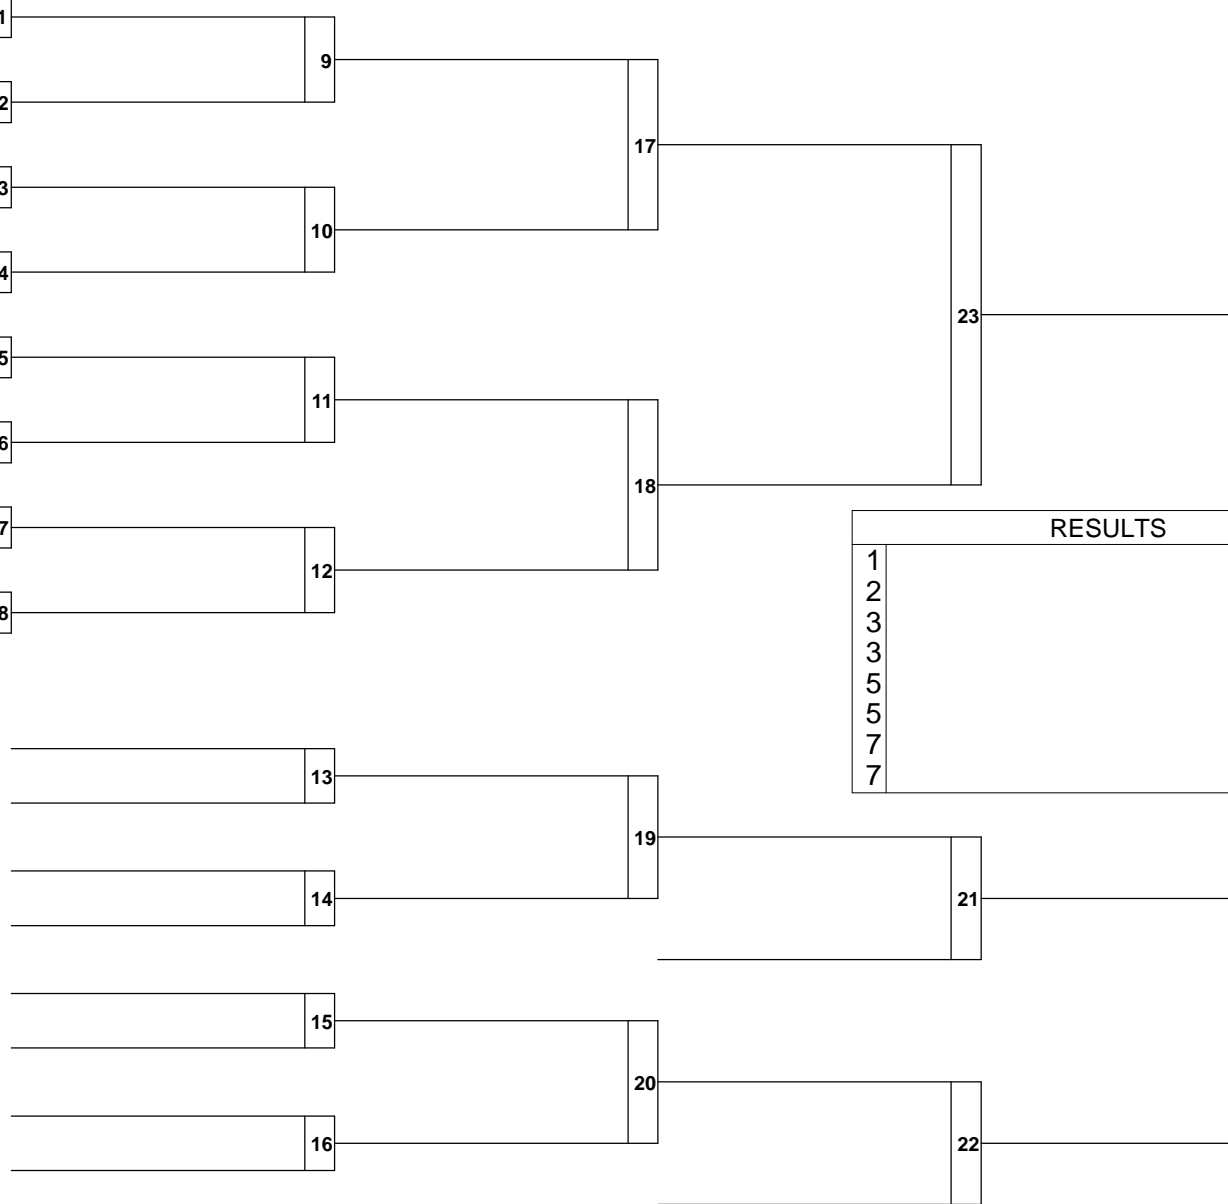

RESULTS	
1	
2	
3	
3	
5	
5	
7	
7	

RESULTS	
1	
2	
3	
3	
5	
5	
7	
7	

RESULTS	
1	
2	
3	
3	
5	
5	
7	
7	

1	AGCM	SERBAN, George Eduard	1	SERBAN, George Eduard	CSM Pitesti (AGCM)
9					
5	HRSC	KOCSIS FERENCZ, Hunor	2	KOCSIS FERENCZ, Hunor	Sport Club Miercurea-Ciuc (HRSC)
13					
3	BHCM	RADU, Valentin	3	RADU, Valentin	CSM Oradea (BHCM)
11					
7	SMCM	SAMEL, Lorand	4		
15	PHSS	DINU, Claudiu Mihail	4		
2	CJUN	STOICA, Riccardo	5	STOICA, Riccardo	U CSM Cluj-Napoca (CJUN)
10					
6	DINA	ROMAN, Alexandru	6		
14	VLCH	OLARU, Teodor	6		
4	BHCM	MATEI, Daniel	7	MATEI, Daniel	CSM Oradea (BHCM)
12					
8	ARUN	BUDA, Andrei Mihai	8	BUDA, Andrei Mihai	CS Universitatea Arad (ARUN)
16					