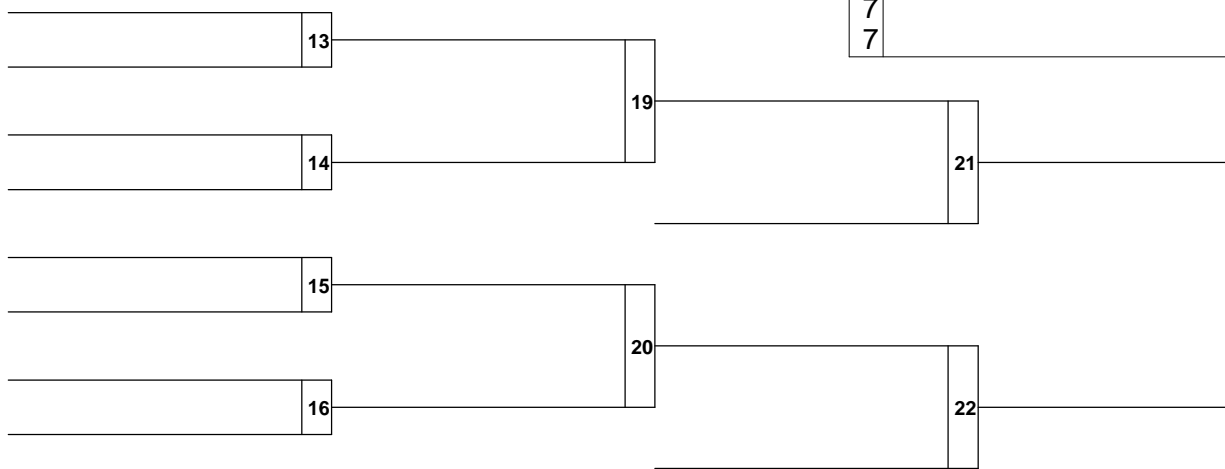

1	AGCM	TRUICA, Diana Stefania	1	TRUICA, Diana Stefania	CSM Pitesti (AGCM)
9					
5	DVMV	PIRVU, Alexandra-Stefania	2	PIRVU, Alexandra-Stefania	SCM DEVA CS MIOVENI (DVMV)
13					
3	DJUN	RICIU, Cleonia Alina	3	RICIU, Cleonia Alina	CSU Craiova (DJUN)
11					
7	HDSC	DUMA, Carla	4	DUMA, Carla	SCM Deva (HDSC)
15					
2	CJUN	ASCHIOPOAEI, Denisa Gabriela	5	ASCHIOPOAEI, Denisa Gabriela	U CSM Cluj-Napoca (CJUN)
10					
6	HDSC	NISTOR, Patricia-Cosmina	6	NISTOR, Patricia-Cosmina	SCM Deva (HDSC)
14					
4	RAPD	CONSTANTIN, Larisa Andreea	7	CONSTANTIN, Larisa Andreea	CS Rapid-CSS 5 Bucuresti (RAPD)
12					
8	MHCM	BORTOS, Andreea-Ramona	8		
16	MMCM	FLOREAN, Ana-Maria	8		

RESULTS	
1	
2	
3	
3	
5	
5	
7	
7