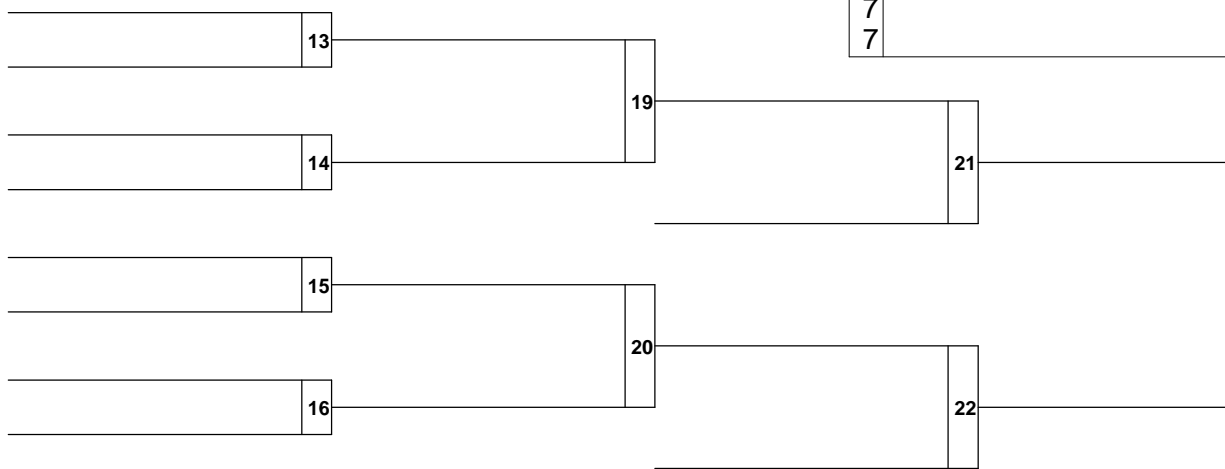

1	AGCM	SIRBU, Ana Maria	1	SIRBU, Ana Maria	CSM Pitesti (AGCM)
9					
5	MHCM	VLADU, Ana Maria Cristiana	9		
13	VNCM	MIHU, Ana-Maria	2		
3	RAPD	MOLDOVEANU, Iulia Maria	3	MOLDOVEANU, Iulia Maria	CS Rapid-CSS 5 Bucuresti (RAPD)
11					
7	CJUN	OPREA, Roxana Andreea	4	OPREA, Roxana Andreea	U CSM Cluj-Napoca (CJUN)
15					
2	RAPD	HAGIANU, Giorgia Barbara	5	HAGIANU, Giorgia Barbara	CS Rapid-CSS 5 Bucuresti (RAPD)
10					
6	BUCM	BADEA, Larisa	6		
14	VNCM	PETRESCU, Ana-Maria Ionelia	6		
4	ABUN	BOGDAN, Laura Alexia	7	BOGDAN, Laura Alexia	CS Unirea Alba Iulia (ABUN)
12					
8	PHSS	TOLEA, Vanessa	8		
16	DJLS	BARBU, Anca Argentina	8		

RESULTS	
1	
2	
3	
3	
5	
5	
7	
7