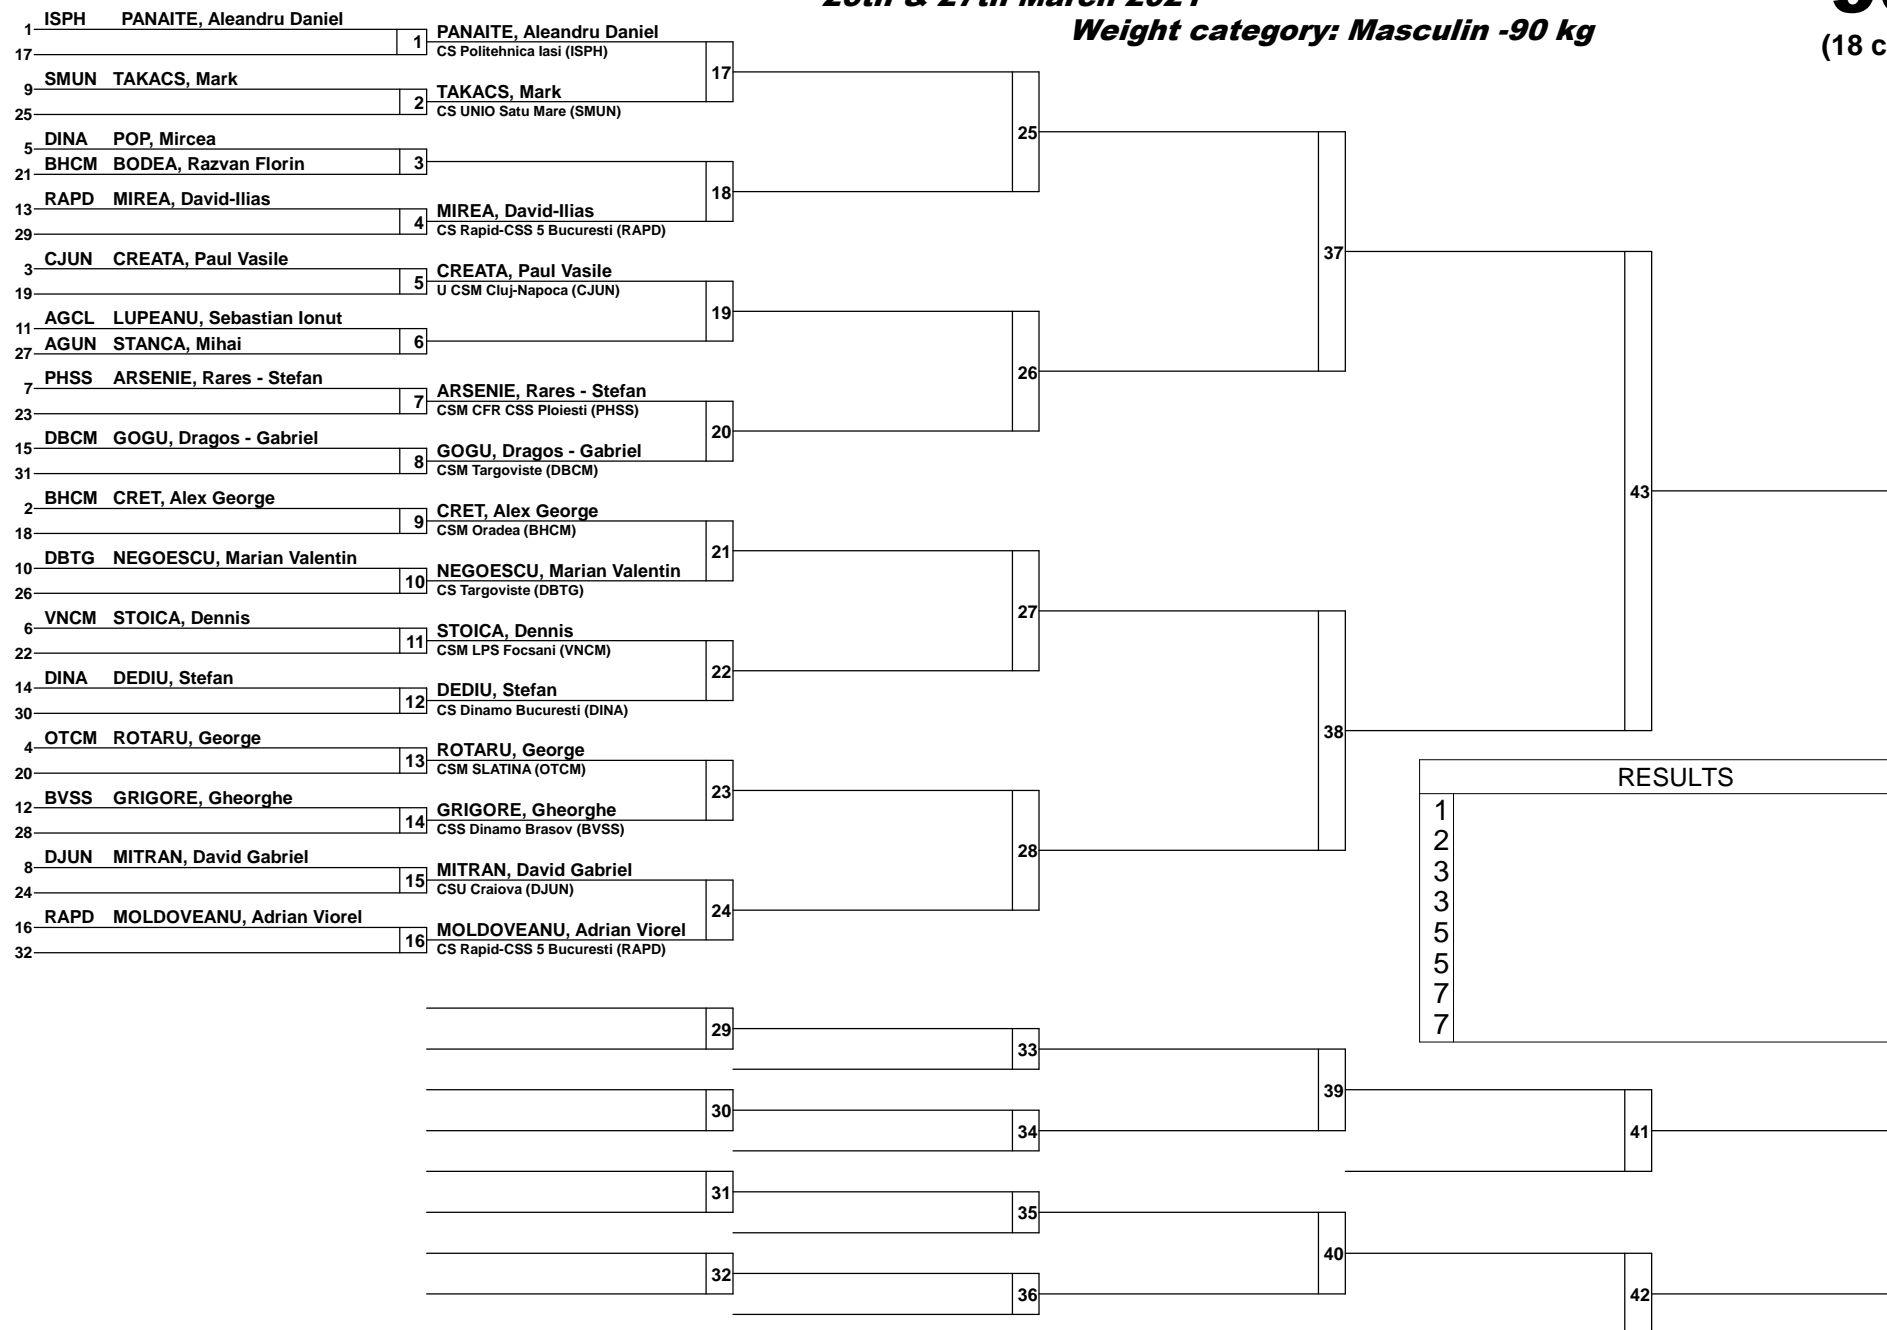

RESULTS	
1	
2	
3	
3	
5	
5	
7	
7