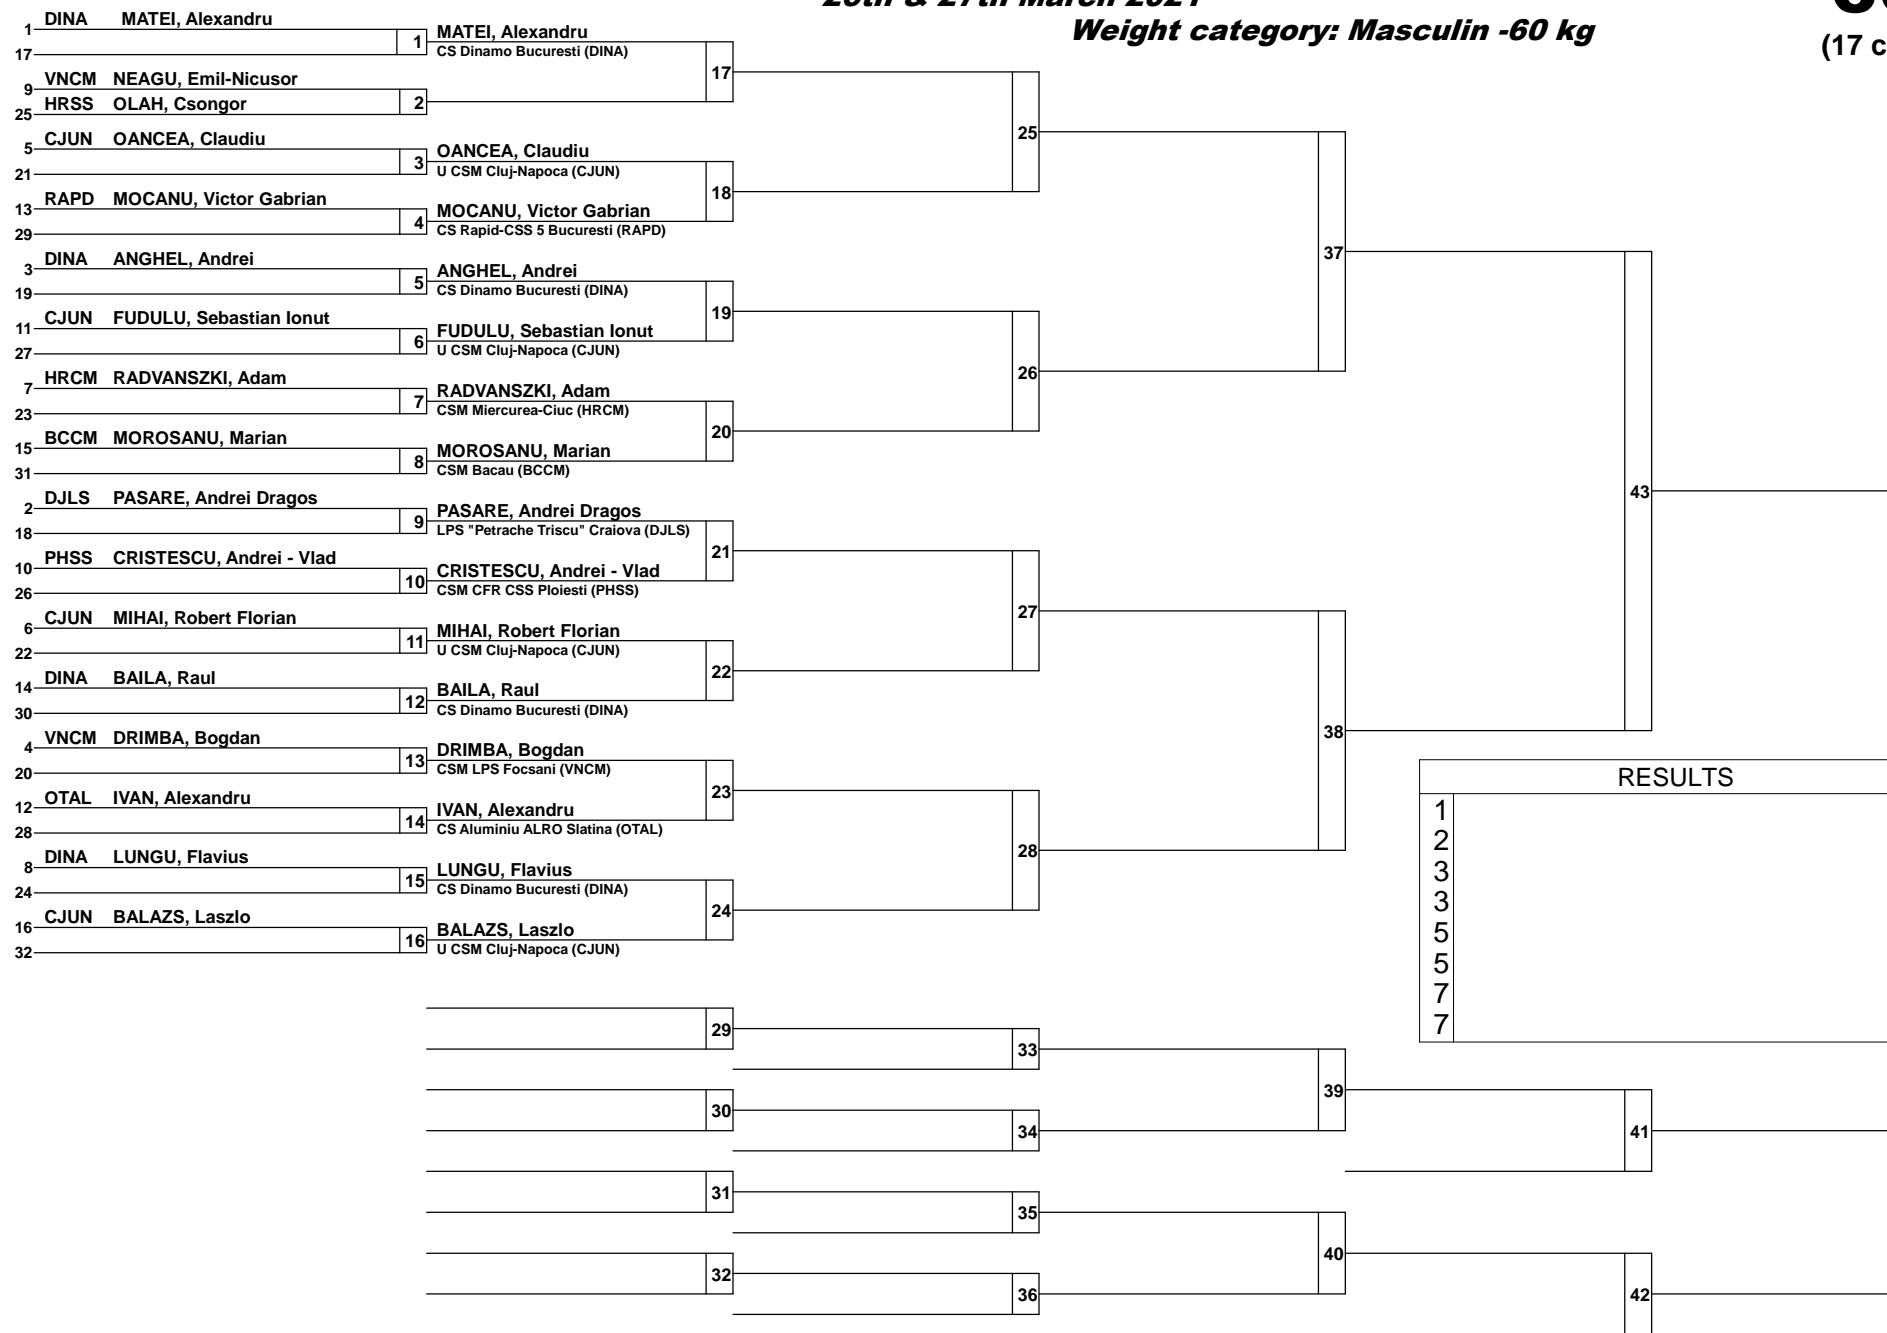

RESULTS	
1	
2	
3	
3	
5	
5	
7	
7