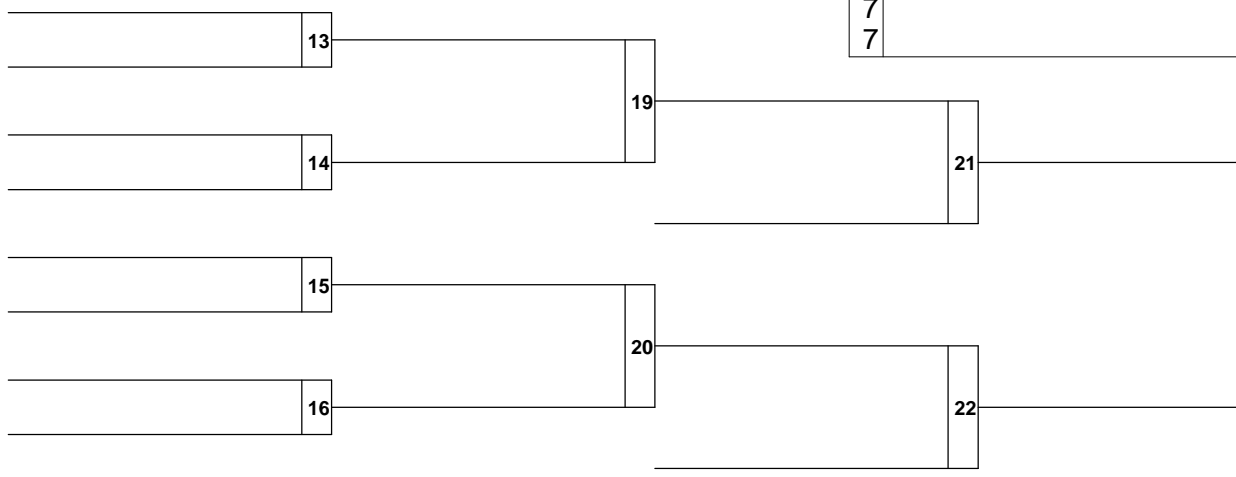

1	DINA	PASCA, Alexandra Maria	1
9			9
5	BRCM	MARINESCU, Andreea Elena	2
13	TMSK	MIRCEA, Anamaria	2
3	VNCM	DINU, Elena Diana	3
11	PHSS	CIURCA, Alexandra - Petronela -	3
7	AGCM	STERE, Daniela Elena	4
15	MHCM	ARGINT, Diana -Maria	4
2	AGCM	BADICEANU, Florina	5
10			5
6	CJUN	CATANA, Ioana Elena Luciana	6
14	MHCM	MITAR, Rebeka-Silvia	6
4	HDSC	NOROCEA, Andra-Raluca	7
12	DVMV	FACAERU, Alina-Mihaela	7
8	CJUN	POP, Alexandra	8
16	DINA	PUIU, Teodora	8

RESULTS	
1	
2	
3	
3	
5	
5	
7	
7