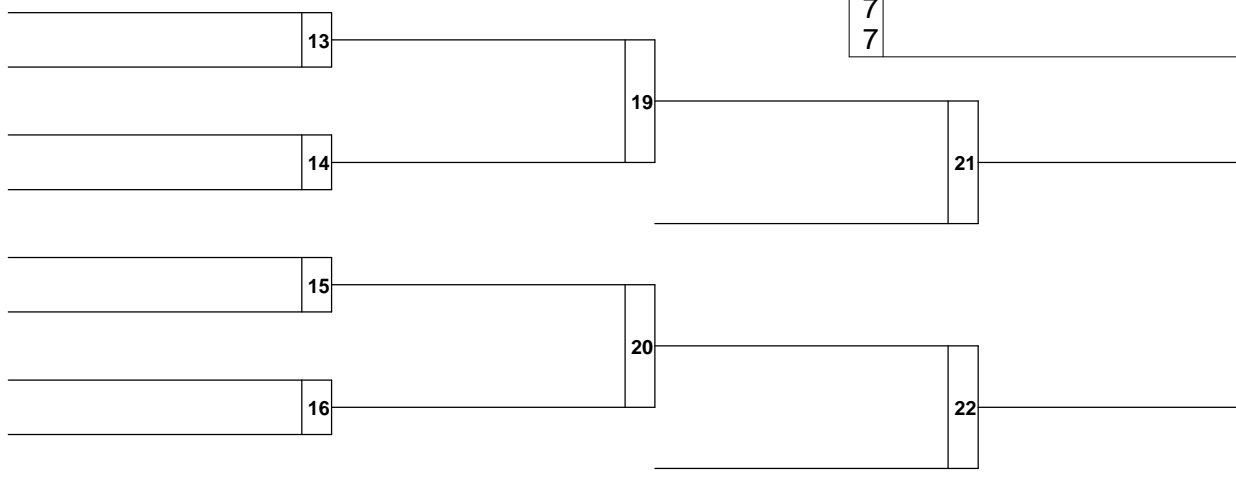

RESULTS	
1	
2	
3	
3	
5	
5	
7	
7	

RESULTS	
1	
2	
3	
3	
5	
5	
7	
7	

RESULTS	
1	
2	
3	
3	
5	
5	
7	
7	

1	AGCM	SERBAN, George Eduard	1	SERBAN, George Eduard	CSM Pitesti (AGCM)
9					
5	HRSC	KOCSIS FERENCZ, Hunor	2	KOCSIS FERENCZ, Hunor	Sport Club Miercurea-Ciuc (HRSC)
13					
3	BHCM	RADU, Valentin	3	RADU, Valentin	CSM Oradea (BHCM)
11					
7	SMCM	SAMEL, Lorand	4		
15	PHSS	DINU, Claudiu Mihail	4		
2	CJUN	STOICA, Riccardo	5	STOICA, Riccardo	U CSM Cluj-Napoca (CJUN)
10					
6	DINA	ROMAN, Alexandru	6		
14	VLCH	OLARU, Teodor	6		
4	BHCM	MATEI, Daniel	7	MATEI, Daniel	CSM Oradea (BHCM)
12					
8	ARUN	BUDA, Andrei Mihai	8	BUDA, Andrei Mihai	CS Universitatea Arad (ARUN)
16					