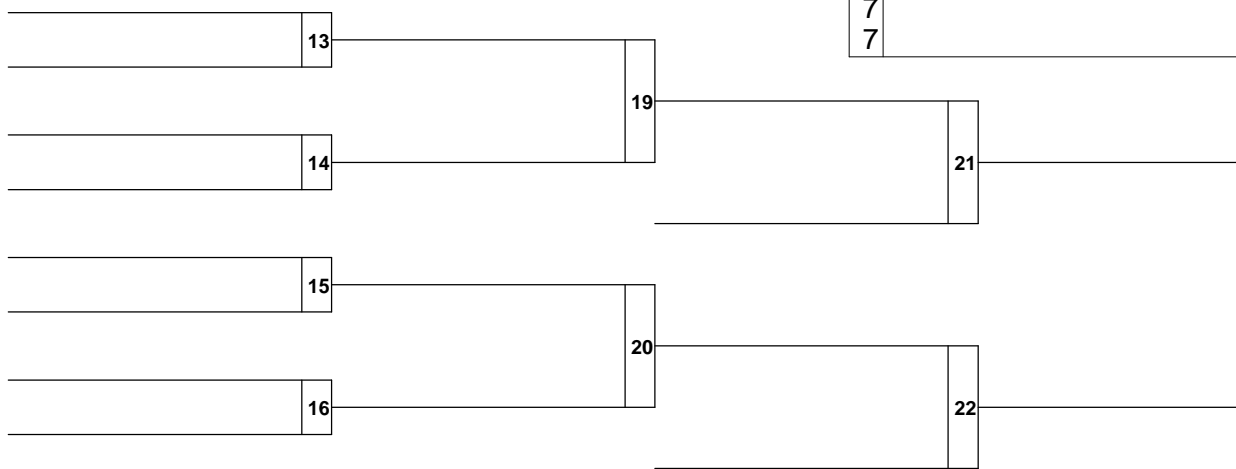

1	RAPD	HAGIANU, Giorgia Barbara	1	HAGIANU, Giorgia Barbara	CSS 5 Rapid Bucuresti (RAPD)
9					
5	DINA	PUIU, Teodora	2		
13	DJUN	GHEORGHE, Dariana Ariana	2		
3	ABHD	BOGDAN, Laura Alexia	3	BOGDAN, Laura Alexia	CS Unirea Alba SCM Deva (ABHD)
11					
7	CJUN	OPREA, Roxana Andreea	4	OPREA, Roxana Andreea	U CSM Cluj-Napoca (CJUN)
15					
2	AGCM	SIRBU, Ana Maria	5	SIRBU, Ana Maria	CSM Pitesti (AGCM)
10					
6	MHCM	VLADU, Ana Maria Cristiana	6		
14	DJUN	PREJBEANU, Dorina Mariana	6		
4	RAPD	MOLDOVEANU, Iulia Maria	7	MOLDOVEANU, Iulia Maria	CSS 5 Rapid Bucuresti (RAPD)
12					
8	PHSS	TOLEA, Vanessa	8		
16	DJLS	BARBU, Anca Argentina	8		

RESULTS	
1	
2	
3	
3	
5	
5	
7	
7