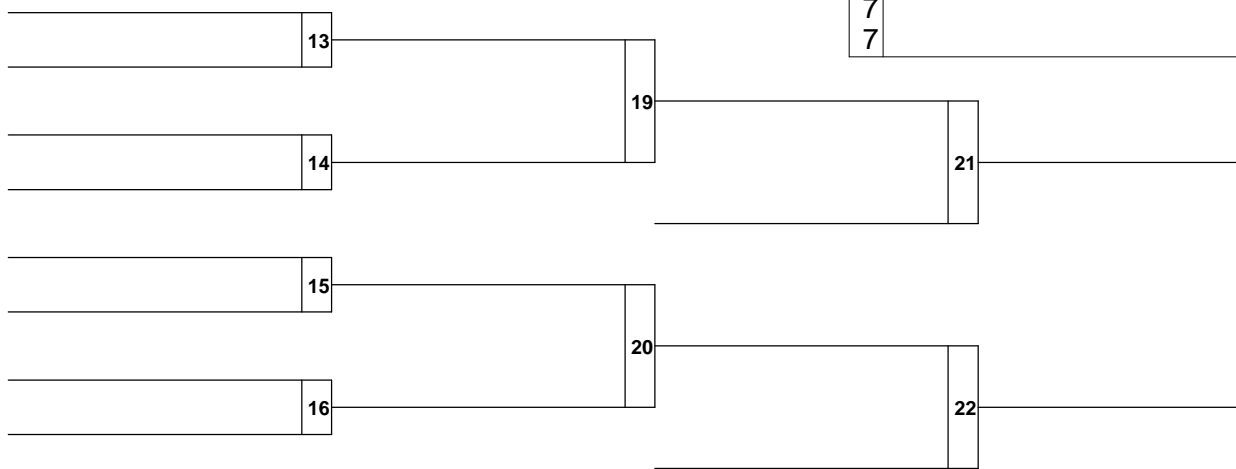

1	CJUN	ASCHIOPOAEI, Denisa Gabriela	1	ASCHIOPOAEI, Denisa Gabriela	1
9				U CSM Cluj-Napoca (CJUN)	9
5	BCSS	RADU, Andreea			
13	HDSC	NISTOR, Patricia-Cosmina	2		
3	HDSC	PIRVU, Alexandra-Stefania			
11	DJUN	ANDREI, Oana Maria	3		
7	VNCM	DINU, Elena Diana			10
15	BHLS	POPA, Bianca Alexia	4		
2	MHCM	BORTOS, Andreea-Ramona			
10			5	BORTOS, Andreea-Ramona	11
				CSM Drobeta Turnu Severin (MHCM)	
6	HDSC	LAJOS, Orsolya			
14	BCCM	UNGUREANU, Kimberley Marie	6		
4	RAPD	CONSTANTIN, Larisa Andreea			
12	VNCM	MIHU, Ana-Maria	7		
8	HDSC	DUMA, Carla			12
16			8	DUMA, Carla	12
				SCM Deva (HDSC)	

RESULTS	
1	
2	
3	
3	
5	
5	
7	
7