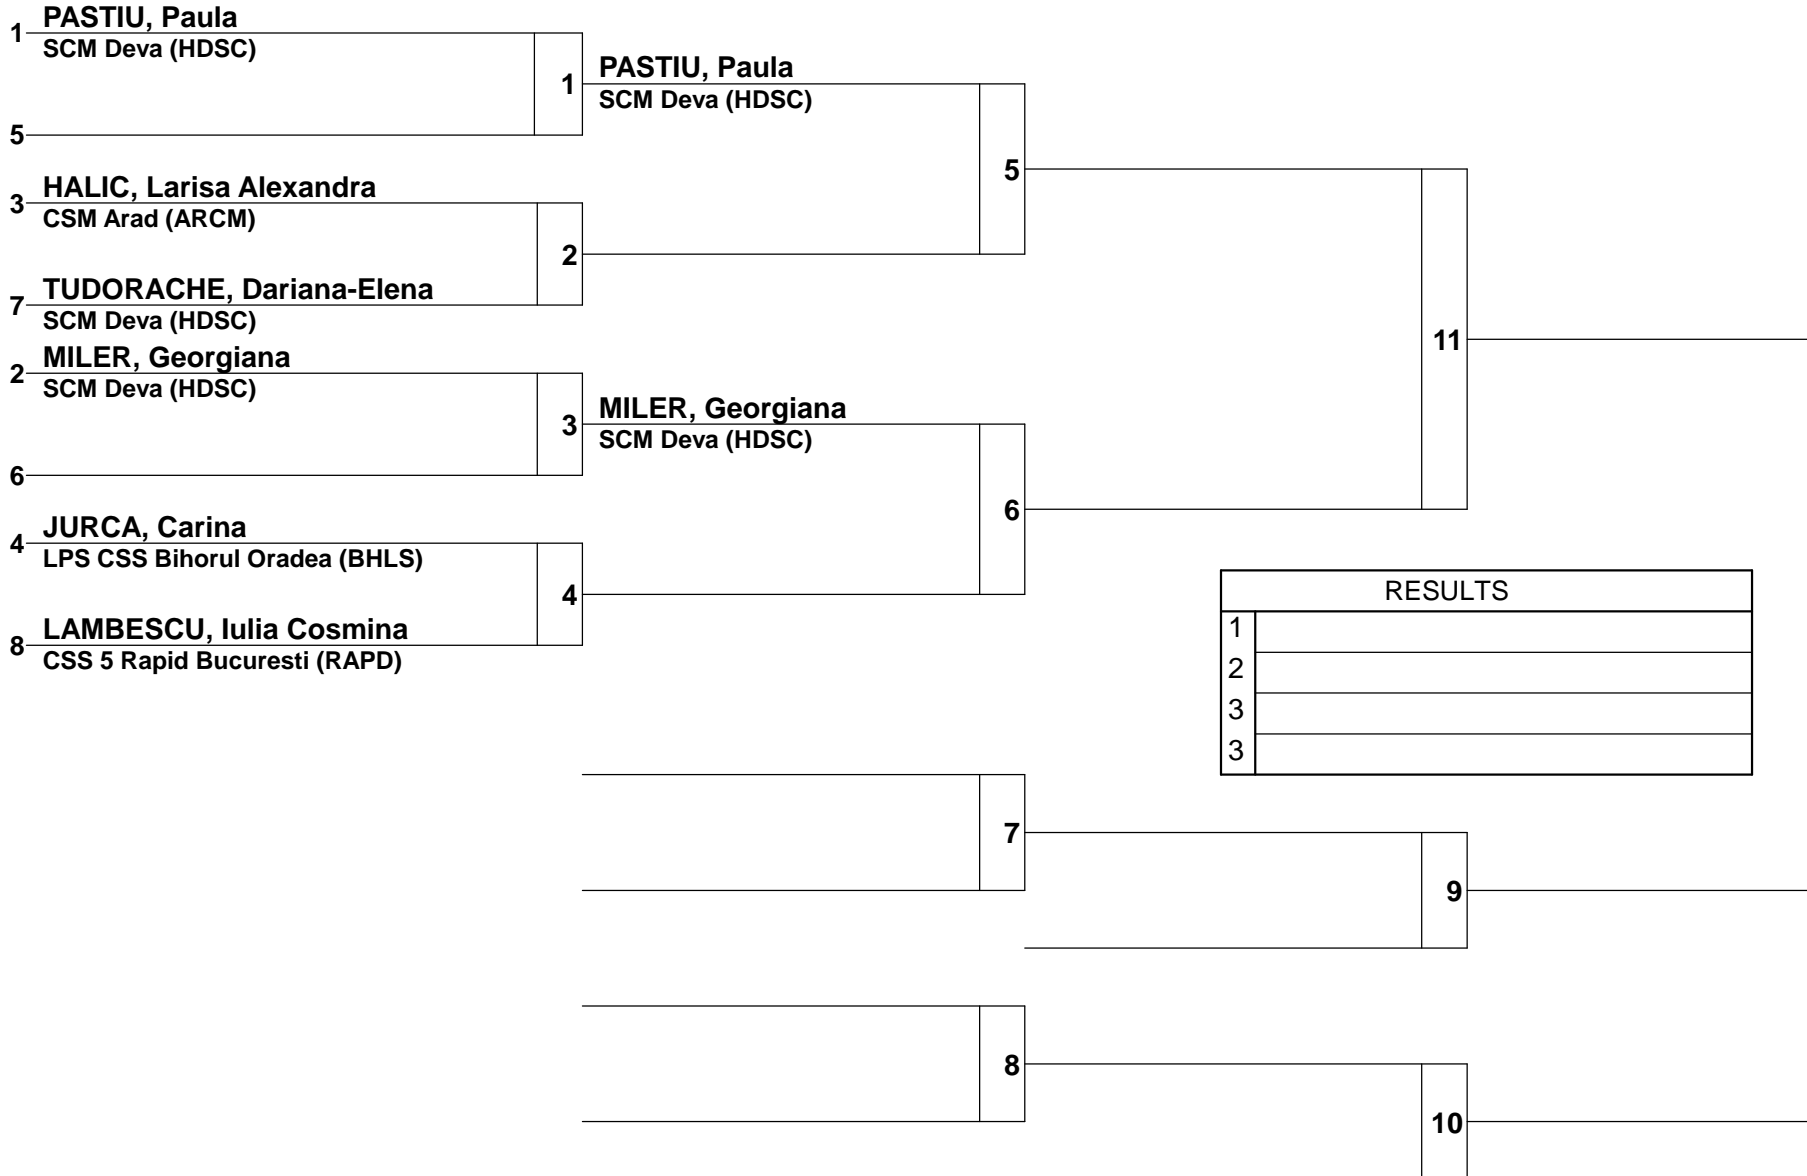

**Order of Contests:** 1 - 2 / 1 - 3 / 2 - 3

Contest	Name	Score	Score	Name	Time
1 - 2	<b>CIOPRAGA, A.</b> CSM Arad (ARCM)			<b>MARIN, Nina Denisa</b> CSS 5 Rapid Bucuresti (RAPD)	
1 - 3	<b>CIOPRAGA, A.</b> CSM Arad (ARCM)			<b>VADUVA, Erika Mihaela</b> LPS CSU Craiova (DJLS)	
2 - 3	<b>MARIN, Nina Denisa</b> CSS 5 Rapid Bucuresti (RAPD)			<b>VADUVA, Erika Mihaela</b> LPS CSU Craiova (DJLS)	

**Score points:** Ippon 10 / Waza-ari 1 / Penalties 0

<b>RESULTS</b>		
<b>1</b>		
<b>2</b>		
<b>3</b>		

RESULTS	
1	
2	
3	
3	

1 **IVANESCU, Florentina Cornelia**  
CSM Pitesti (AGCM)

1

5 **HANNA, Balogh**  
CSS Targu Secuiesc (CVSS)