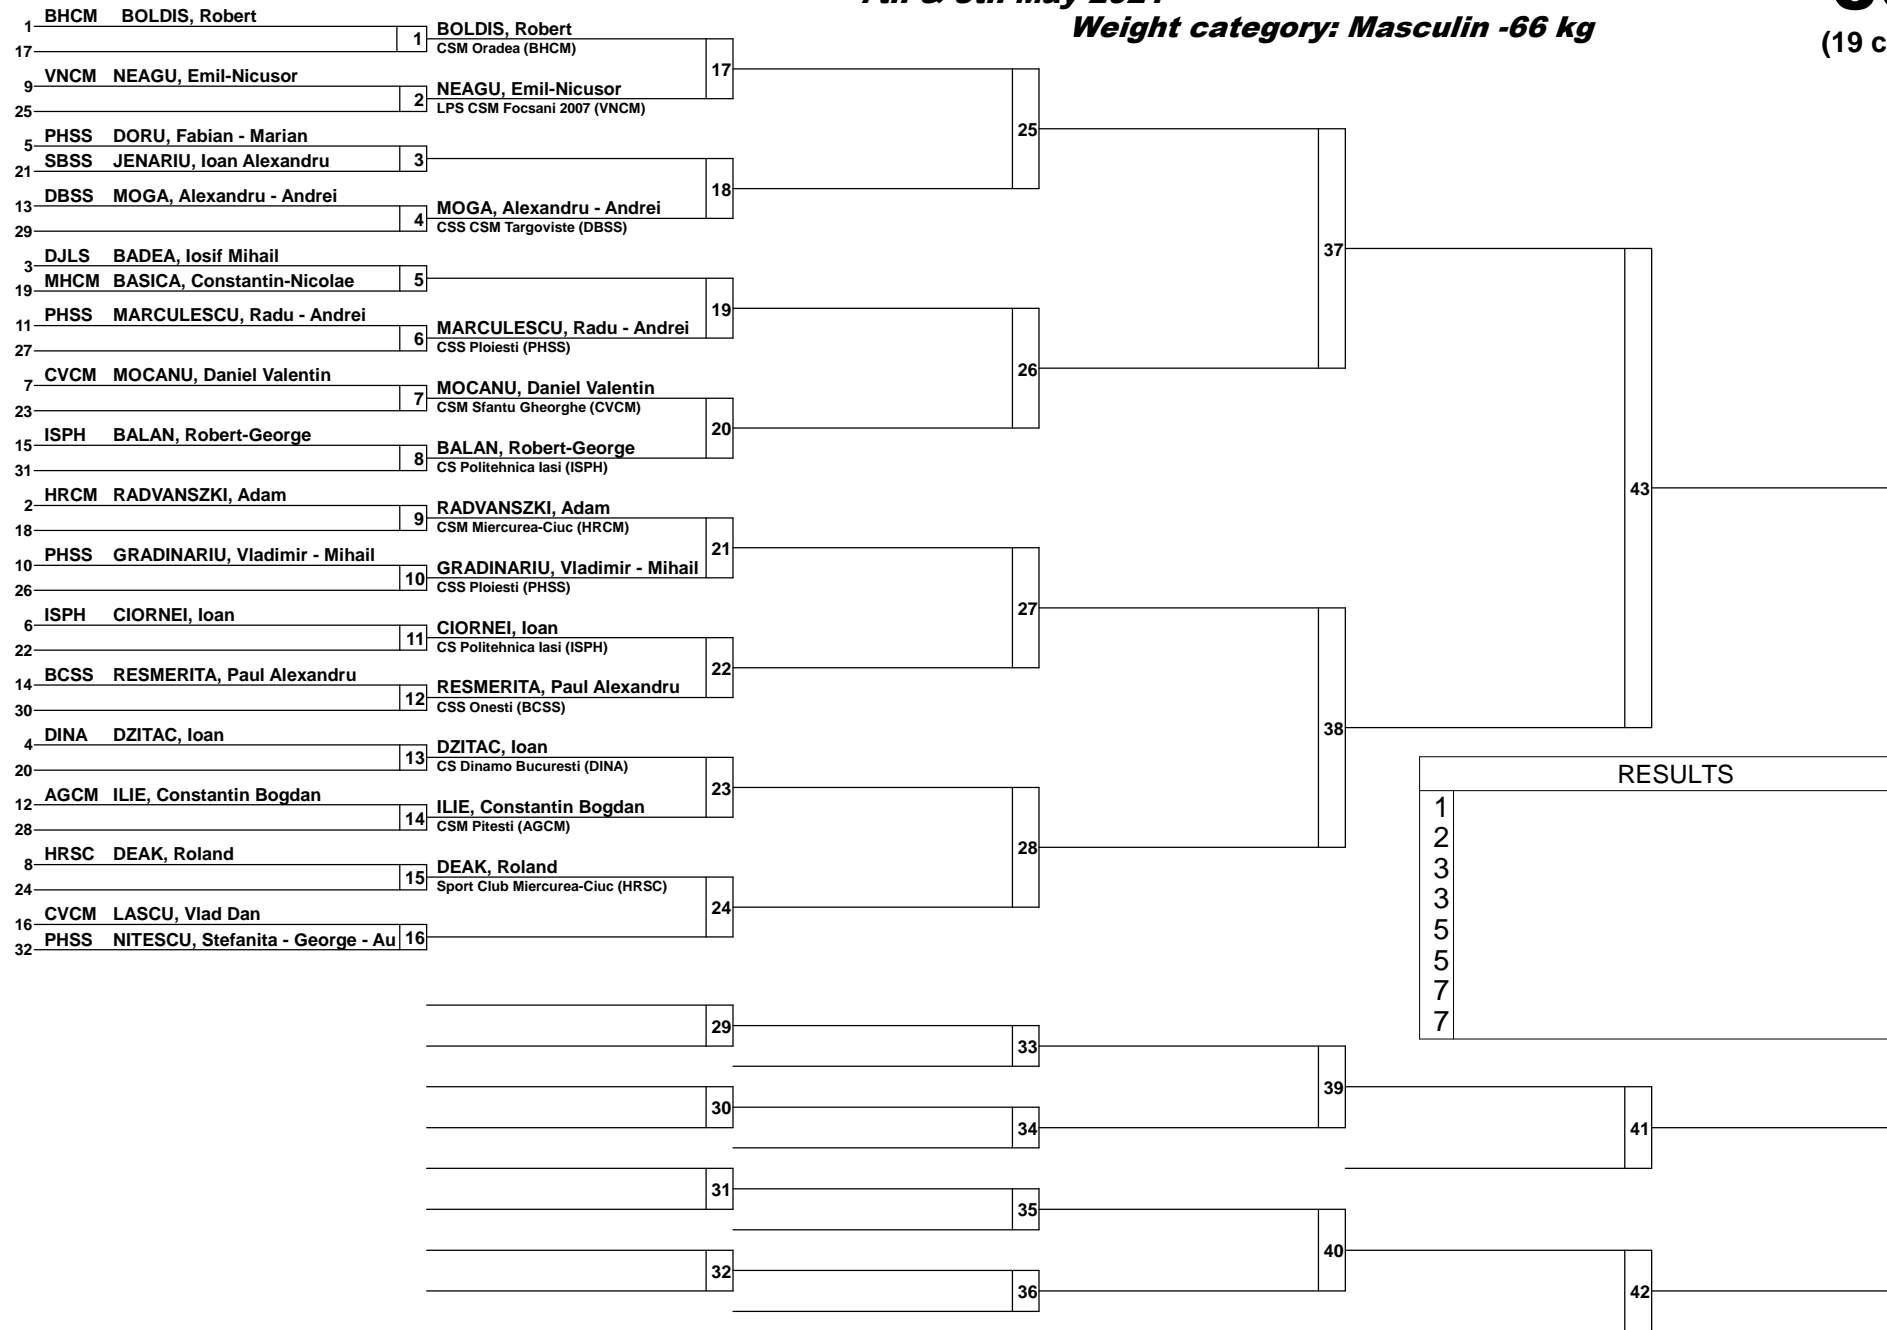

1	CJUN	ASCHIOPOAEI, Denisa Gabriela	1	ASCHIOPOAEI, Denisa Gabriela	1
9				U CSM Cluj-Napoca (CJUN)	9
5	BCSS	RADU, Andreea			
13	HDSC	NISTOR, Patricia-Cosmina	2		
3	HDSC	PIRVU, Alexandra-Stefania			
11	DJUN	ANDREI, Oana Maria	3		
7	VNCM	DINU, Elena Diana			10
15	BHLS	POPA, Bianca Alexia	4		
2	MHCM	BORTOS, Andreea-Ramona			
10			5	BORTOS, Andreea-Ramona	11
				CSM Drobeta Turnu Severin (MHCM)	
6	HDSC	LAJOS, Orsolya			
14	BCCM	UNGUREANU, Kimberley Marie	6		
4	RAPD	CONSTANTIN, Larisa Andreea			
12	VNCM	MIHU, Ana-Maria	7		
8	HDSC	DUMA, Carla			12
16			8	DUMA, Carla	12
				SCM Deva (HDSC)