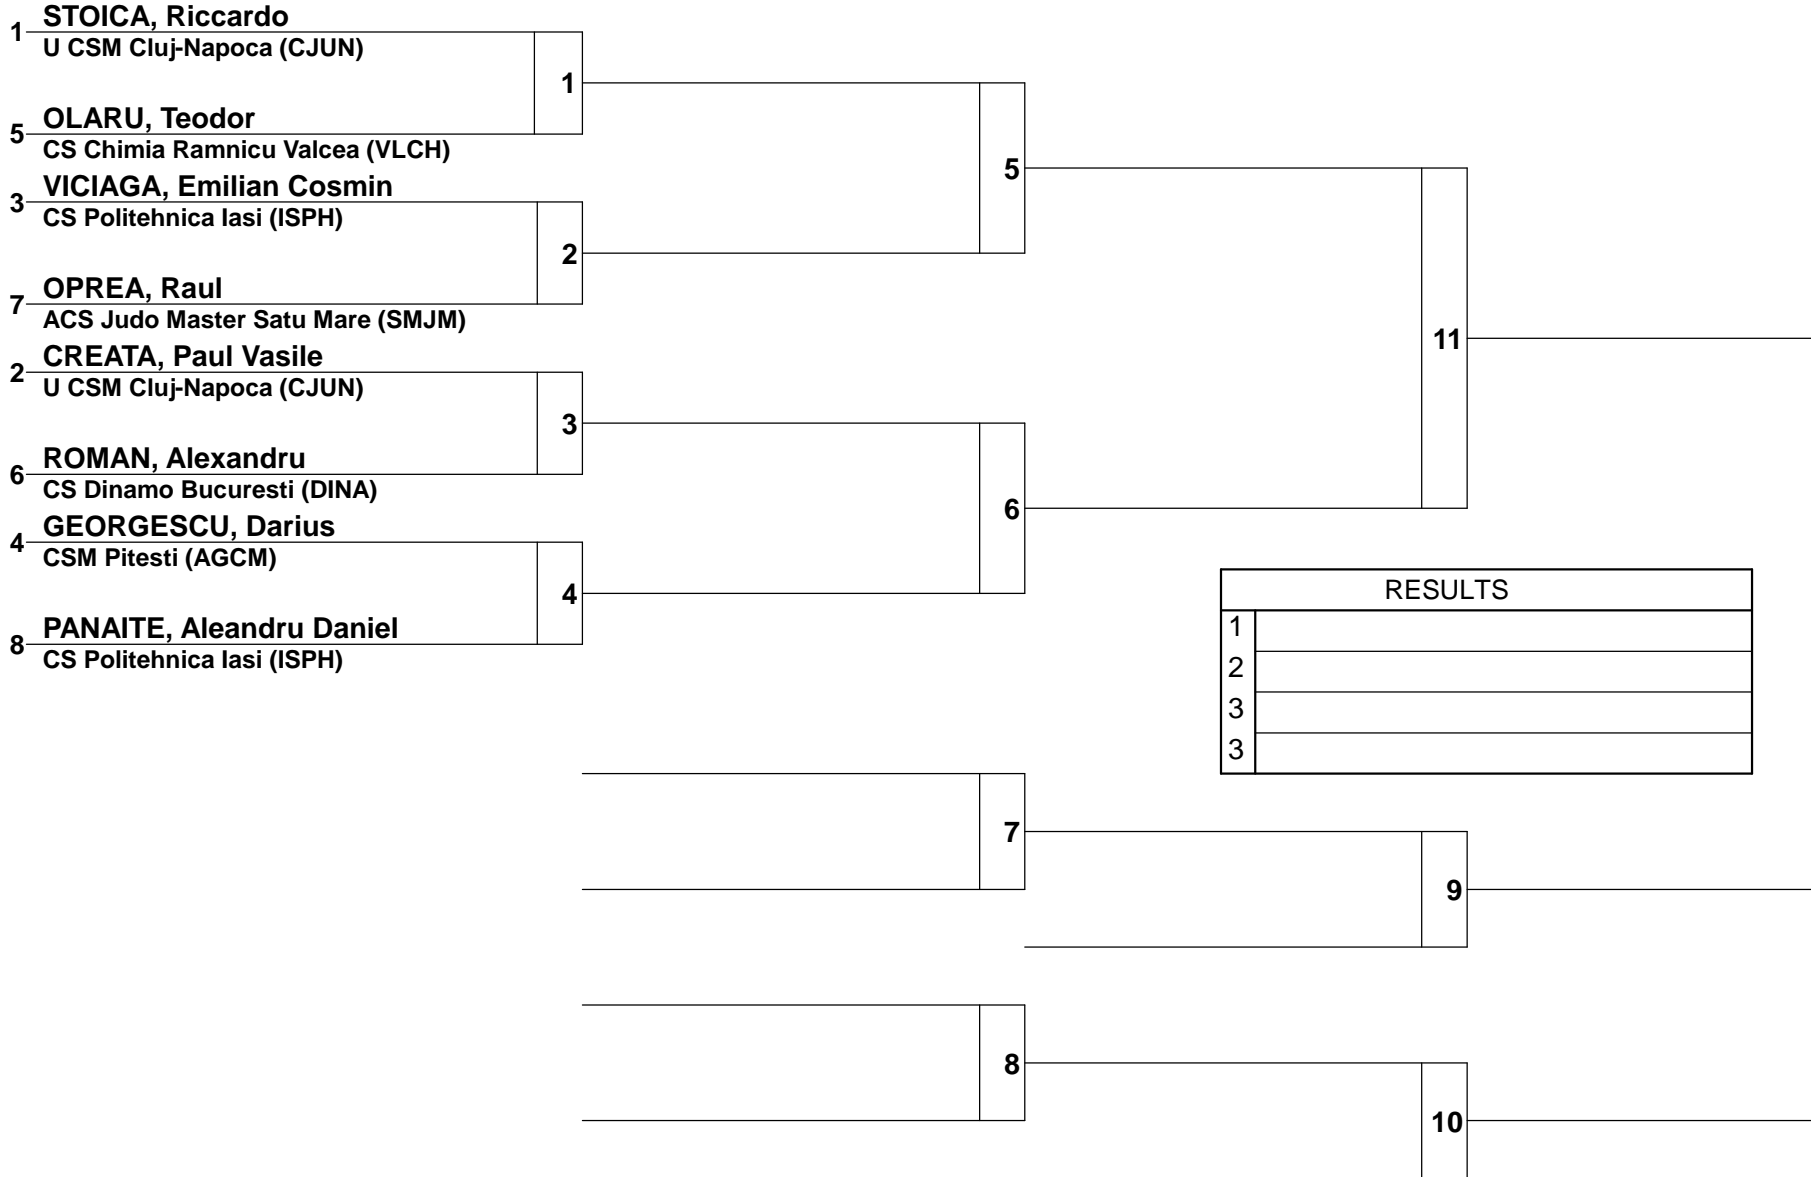

1	VNCM	DRIMBA, Bogdan	1
9			
5	CVCM	TIFREA, Gheorghe Laurentiu	9
13	DINA	BAILA, Raul	2
3	DINA	LUNGU, Flavius	
11	PHSS	COSTACHE, Rares - Andrei	3
7	CJUN	MIHAL, Robert Florian	10
15	RAPD	IONESCU, Constantin Darius	4
2	DINA	MATEI, Alexandru	5
10			
6	CJUN	FUDULU, Sebastian Ionut	11
14	HRSS	OLAH, Csongor	6
4	DINA	ANGHEL, Andrei	
12	RAPD	MOCANU, Victor Gabrian	7
8	CJUN	OANCEA, Claudiu	12
16	BCSS	JGHEBAN, Ionut Petrut	8

DRIMBA, Bogdan
LPS CSM Focsani 2007 (VNCM)

MATEI, Alexandru
CS Dinamo Bucuresti (DINA)

			13
			14
			15
			16

RESULTS	
1	
2	
3	
3	
5	
5	
7	
7