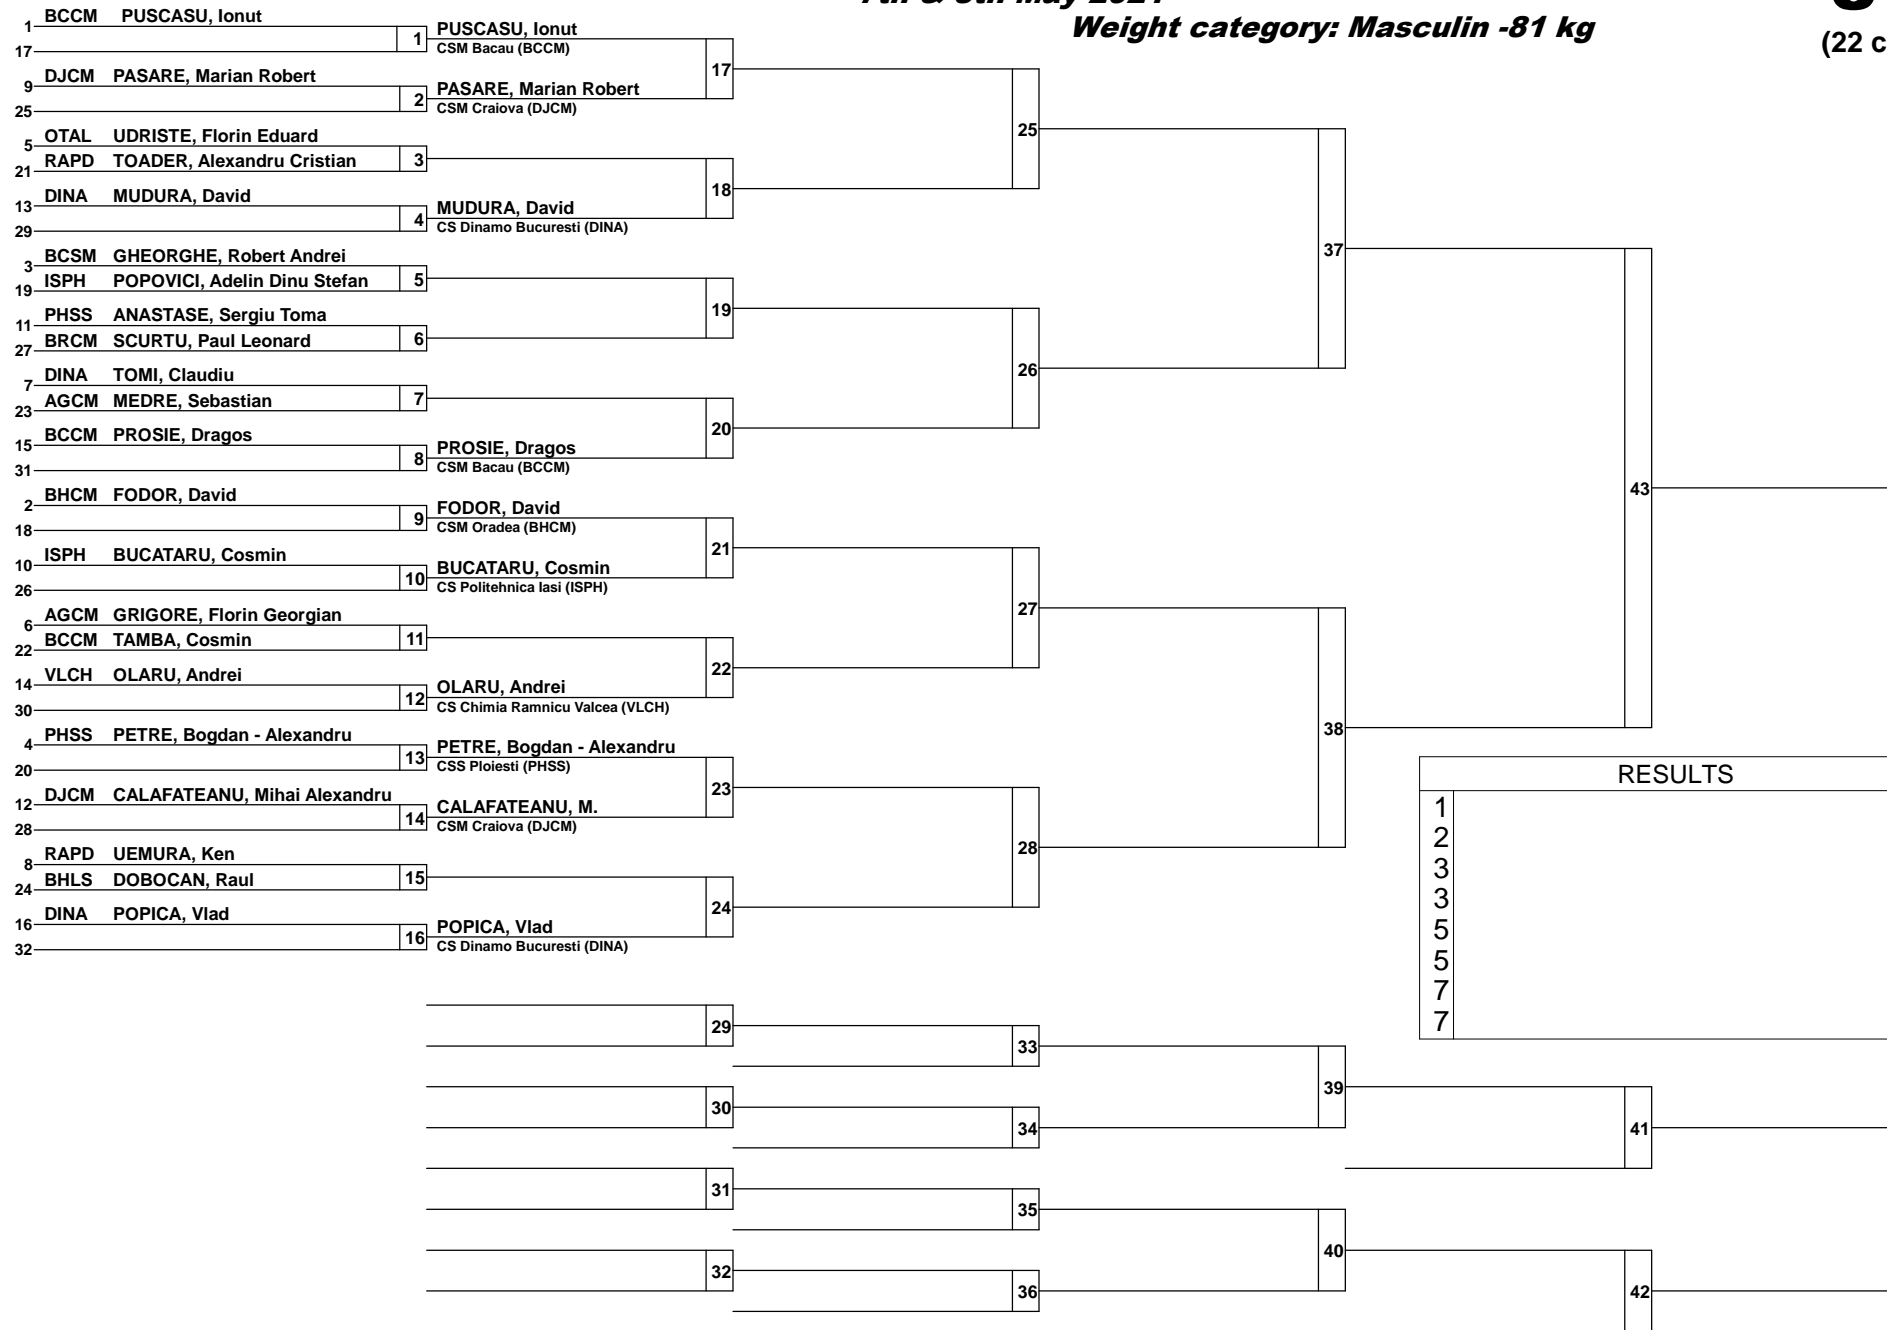

RESULTS	
1	
2	
3	
3	
5	
5	
7