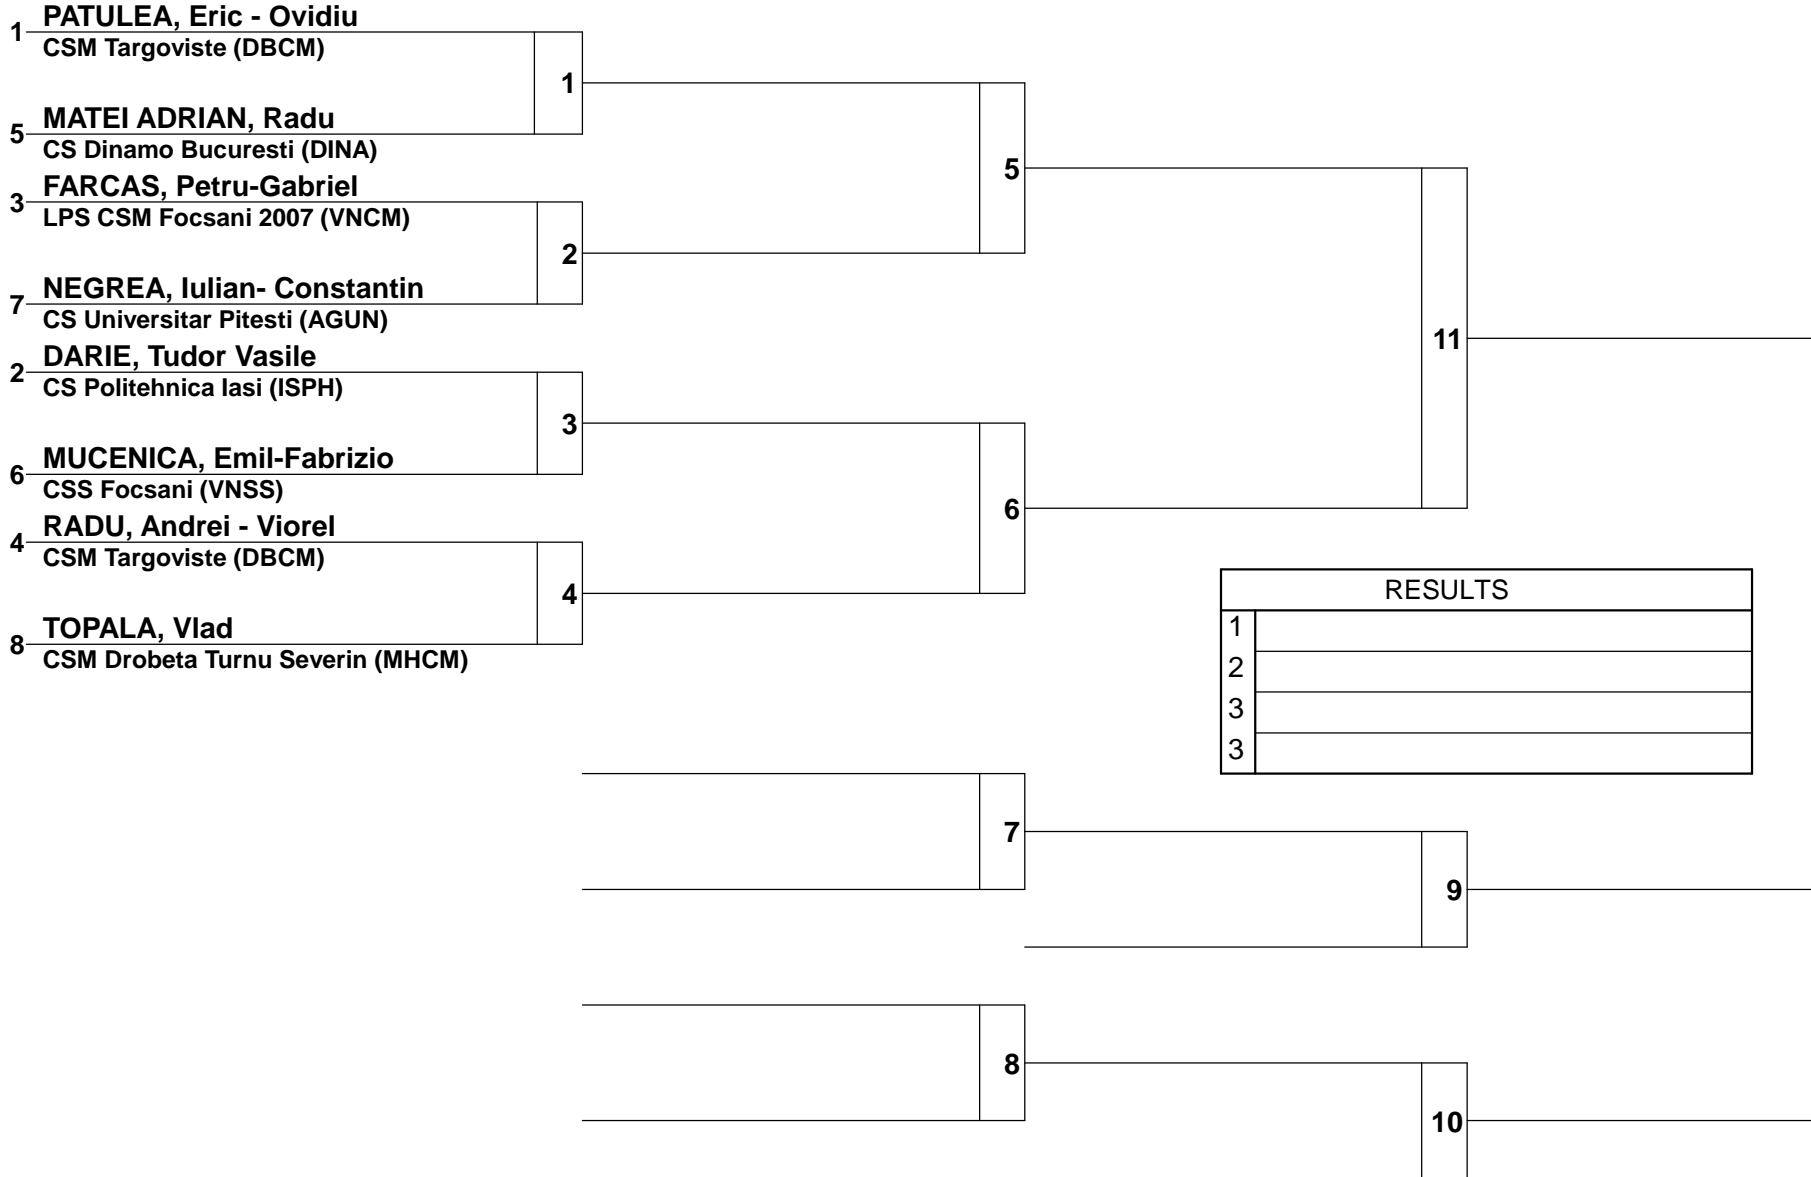

RESULTS	
1	
2	
3	
3