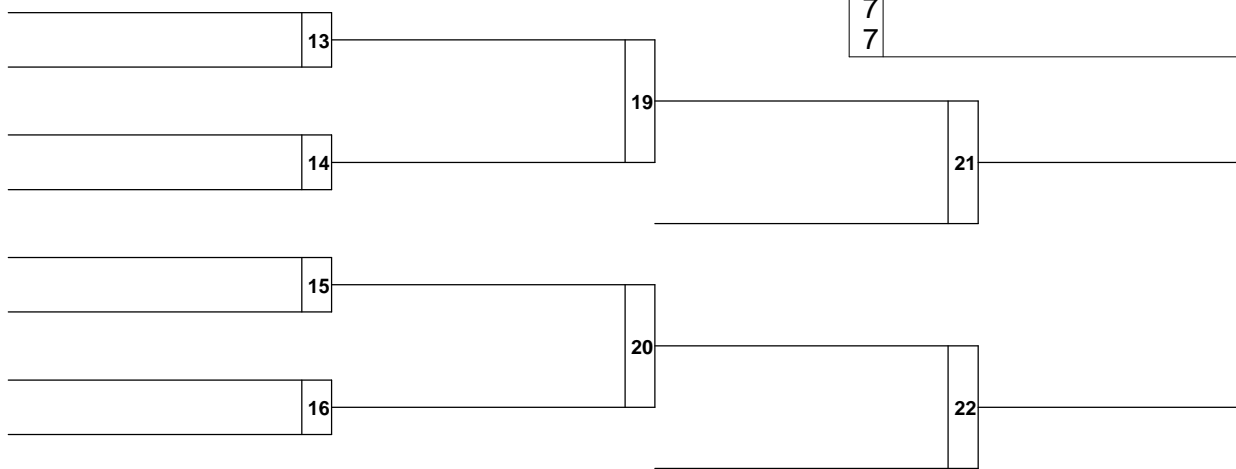

1	BCON	DIACONU, Ana Daria	1
9	VNSS	DAVID, Lacramioara Sara	1
5	BCCM	CRISTIAN, Smaranda-Andreea	9
13	AGCM	ENE, Maria Cristina	2
3	PHSS	HARALAMBIE, Ioana	3
11	MMCM	BODNAR, Ioana	3
7	SMUN	BETTINA, Gyorgy	10
15	DINA	RUXANDRA, Gutierrez	4
2	CVCM	GAL, Reko	5
10	DINA	BOGDAN, Smaranda	5
6	CJAC	DUDAS, Cezara	11
14	KAME	ROMEGA, Maria	6
4	BCCM	PATEA, Ana Lucia	7
12	ARPG	COSTEA, Elena Andrada	7
8	VNCM	STEFAN, Raluca Elena	12
16		STEFAN, Raluca Elena CSM 2007 LPS Focsani (VNCM)	8

RESULTS	
1	
2	
3	
3	
5	
5	
7	
7