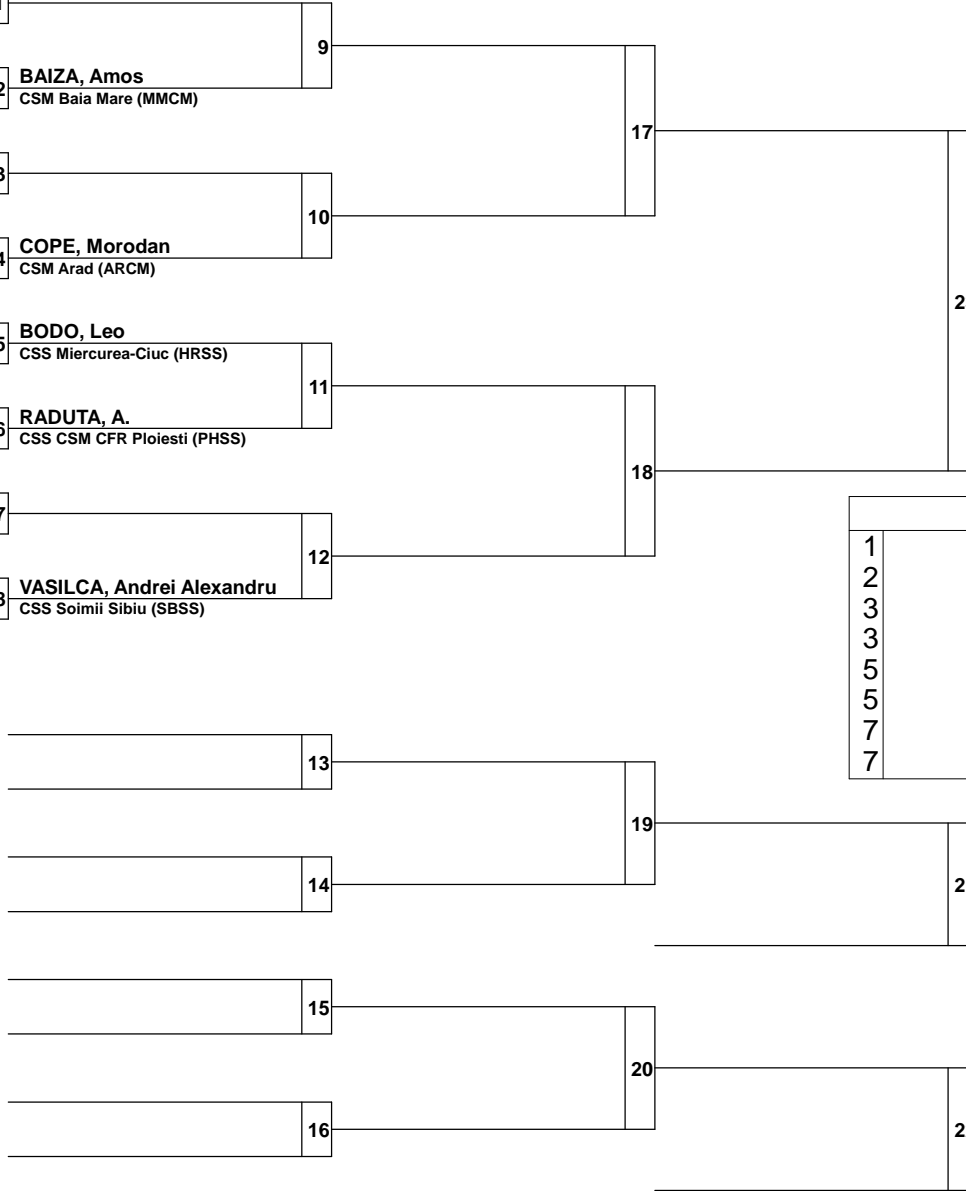

1	AGCL	MANOLE, Darius Mihai	1
9	PHPT	MINCULESCU, David Ioan	1
5	MMCM	BAIZA, Amos	2
13			2
3	AGCM	NEACSU, Rares Nicolas	3
11	CJAC	TIUCA, Dragos	3
7	ARCM	COPE, Morodan	4
15			4
2	HRSS	BODO, Leo	5
10			5
6	PHSS	RADUTA, Andrei - Madalin - Leon	6
14			6
4	ISUN	ONCICA, Nicolas-Stefan	7
12	SMUN	ALEXANDRU CONSTANTIN, Urate	7
8	SBSS	VASILCA, Andrei Alexandru	8
16			8

			9
			9
			10
			10
			11
			11
			12
			12
			13
			13
			14
			14
			15
			15
			16
			16

RESULTS	
1	
2	
3	
3	
5	
5	
7	
7