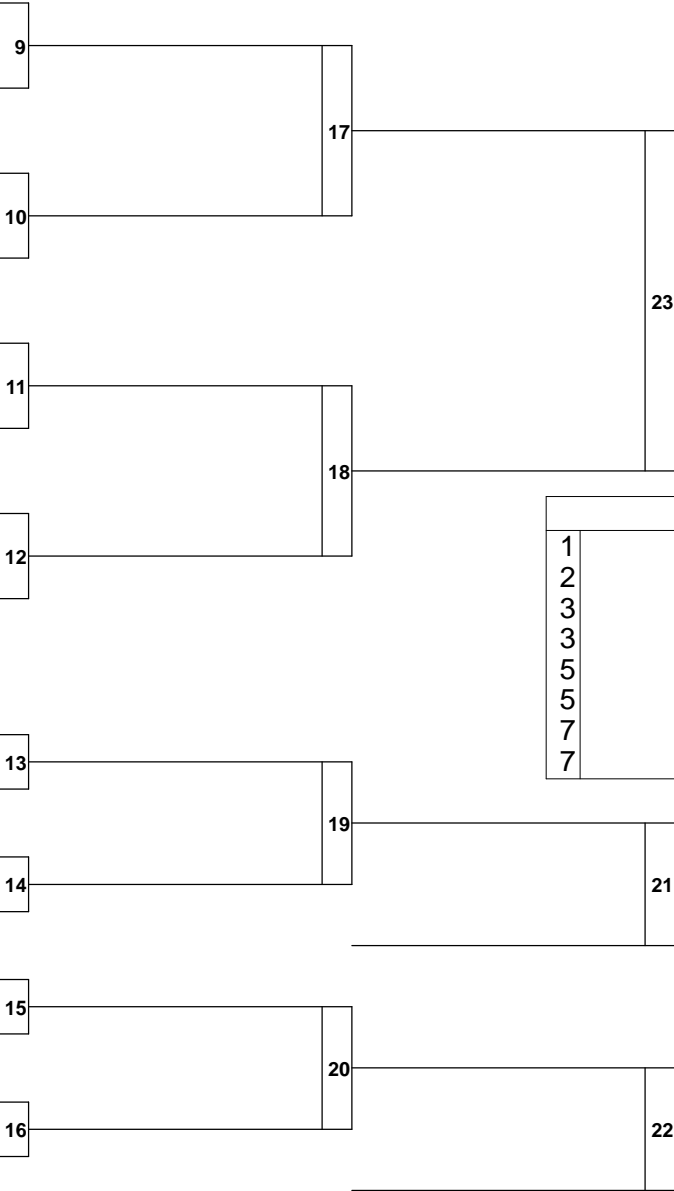

1	BCSM	TEISANU, Teodora	1
9	BHLY	BACRAU, Sarah-Nicole	1
5	AGCM	STAIKU, Patricia Elena	2
13		STAIKU, Patricia Elena CSM Pitesti (AGCM)	9
3	AGMV	VOICU, Luciana Florentina	3
11		VOICU, Luciana Florentina CS Mioveni (AGMV)	10
7	TMDV	SPERLEA, Briana	4
15		SPERLEA, Briana Club Sportiv Comunal Dumb. (TMDV)	11
2	VNCM	MUNTEANU, Ana-Maria	5
10		MUNTEANU, Ana-Maria CSM 2007 LPS Focsani (VNCM)	11
6	STEA	SERBAN, Denisa	6
14		SERBAN, Denisa CSA Steaua Bucuresti (STEA)	12
4	ARSN	NICLAUS, Gilda-Alexia	7
12		NICLAUS, Gilda-Alexia CS Unirea Santana (ARSN)	12
8	BCCM	STANCIU, Paula - Eliza	8
16		STANCIU, Paula - Eliza CSM Bacau (BCCM)	12

			13
			14
			15
			16

RESULTS	
1	
2	
3	
3	
5	
5	
7	
7