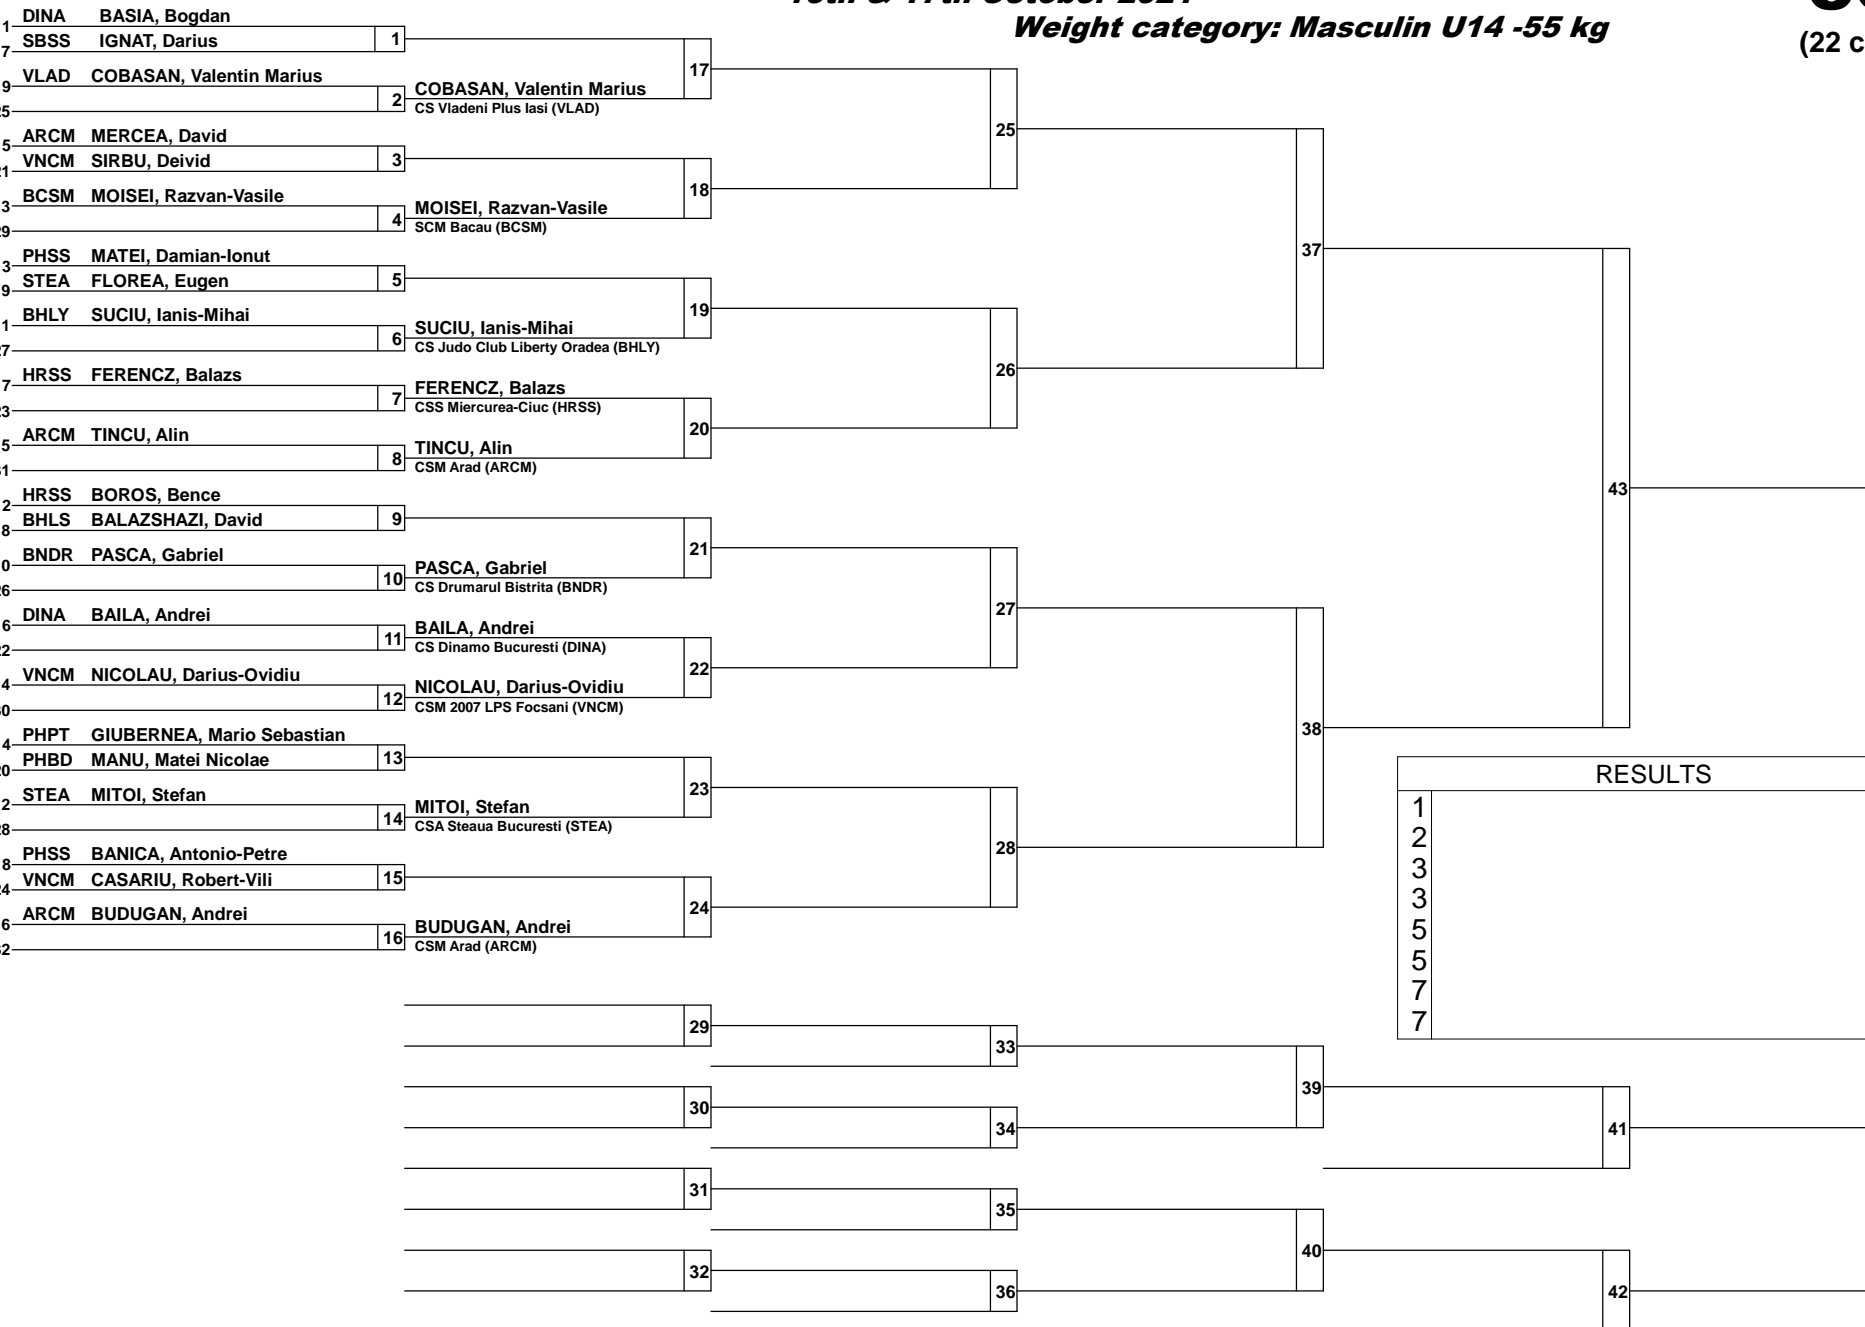

RESULTS	
1	
2	
3	
3	
5	
5	
7	
7