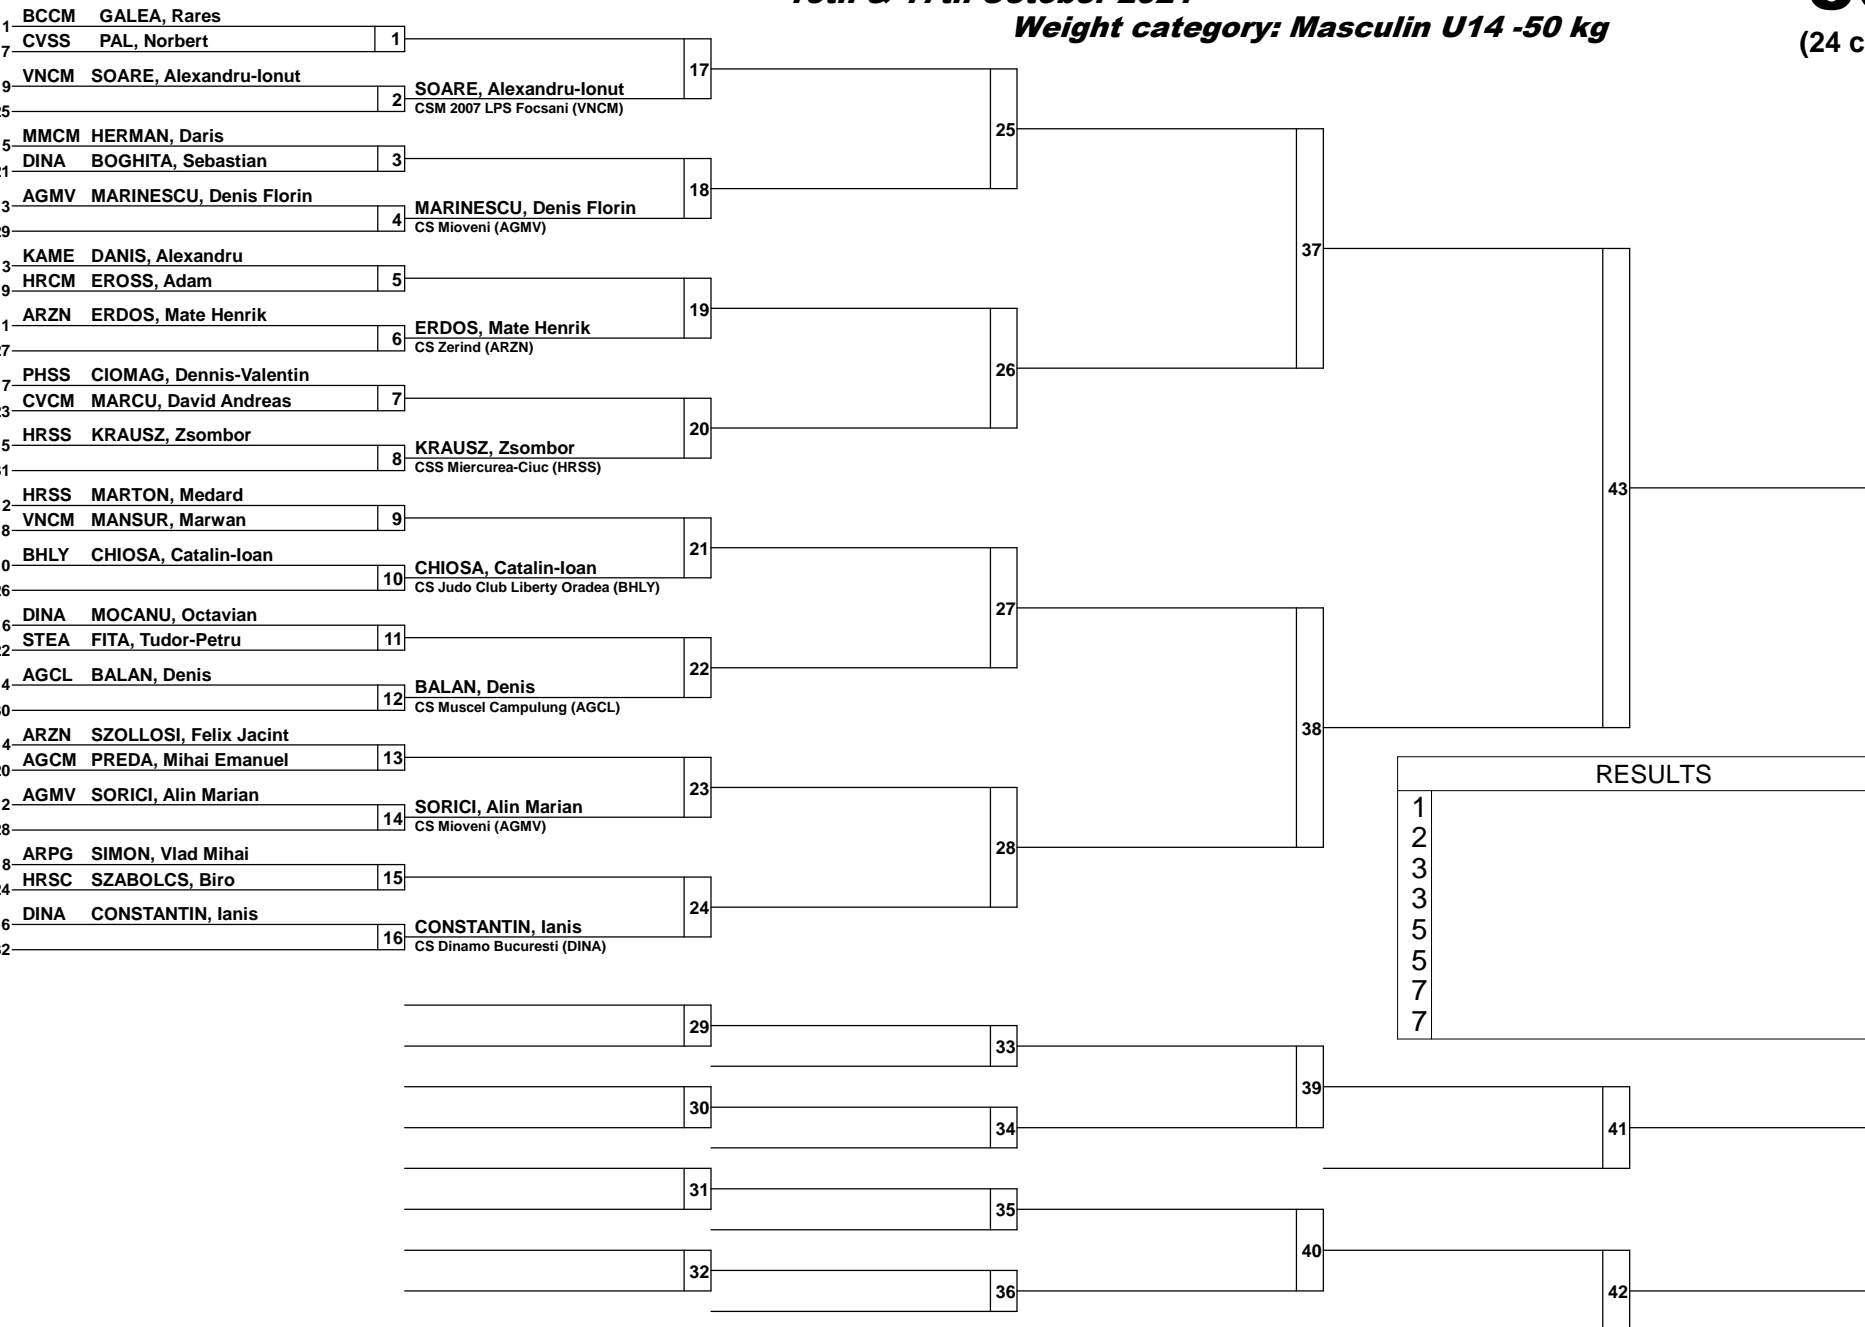

RESULTS	
1	
2	
3	
3	
5	
5	
7	
7