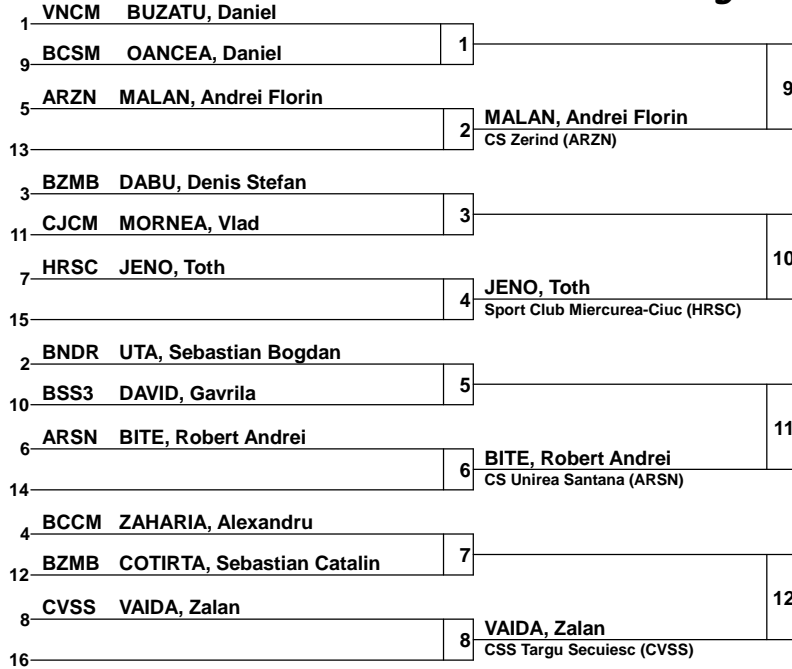

			13		13
			14		14
			15		15
			16		16

RESULTS	
1	
2	
3	
3	
5	
5	
7	
7	

1	AGCL	MANOLE, Darius Mihai	1
9	PHPT	MINCULESCU, David Ioan	1
5	MMCM	BAIZA, Amos	2
13			2
3	AGCM	NEACSU, Rares Nicolas	3
11	CJAC	TIUCA, Dragos	3
7	ARCM	COPE, Morodan	4
15			4
2	HRSS	BODO, Leo	5
10			5
6	PHSS	RADUTA, Andrei - Madalin - Leon	6
14			6
4	ISUN	ONCICA, Nicolas-Stefan	7
12	SMUN	ALEXANDRU CONSTANTIN, Urate	7
8	SBSS	VASILCA, Andrei Alexandru	8
16			8

			9
			9
			10
			10
			11
			11
			12
			12
			13
			13
			14
			14
			15
			15
			16
			16

RESULTS	
1	
2	
3	
3	
5	
5	
7	
7	

RESULTS	
1	
2	
3	
3	
5	
5	
7	
7	

FEDERATIA ROMANA DE JUDO
Concursul National U14, Brasov 2021
Weight category: Feminin U14 -32 kg