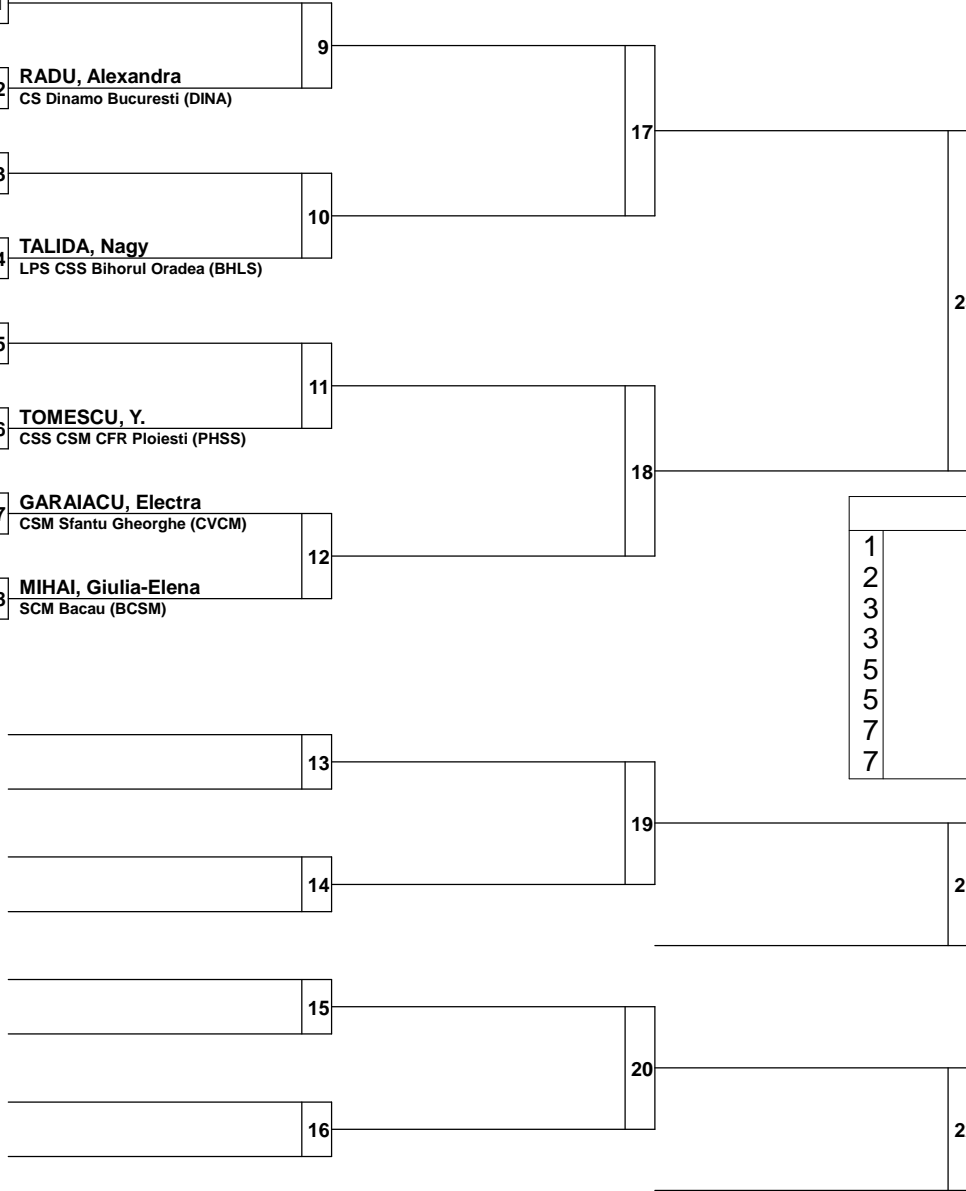

1	DBSS	BANU, Bianca - Katarzyna	1
9	ARSN	MARIAN, Maia Tabita	1
5	DINA	RADU, Alexandra	2
13			2
3	BZMB	RUSU, Denisa Maria	3
11	KAME	CONISCEAC, Alessia	3
7	BHLS	TALIDA, Nagy	4
15			4
2	MSSM	GLIGA, Ana Carla	5
10	BCCM	NICHITUS, Ariana-Elena	5
6	PHSS	TOMESCU, Yasmine - Anemary	6
14			6
4	CVCM	GARAIACU, Electra	7
12			7
8	BCSM	MIHAI, Giulia-Elena	8
16			8

			13
			14
			15
			16

RESULTS	
1	
2	
3	
3	
5	
5	
7	
7