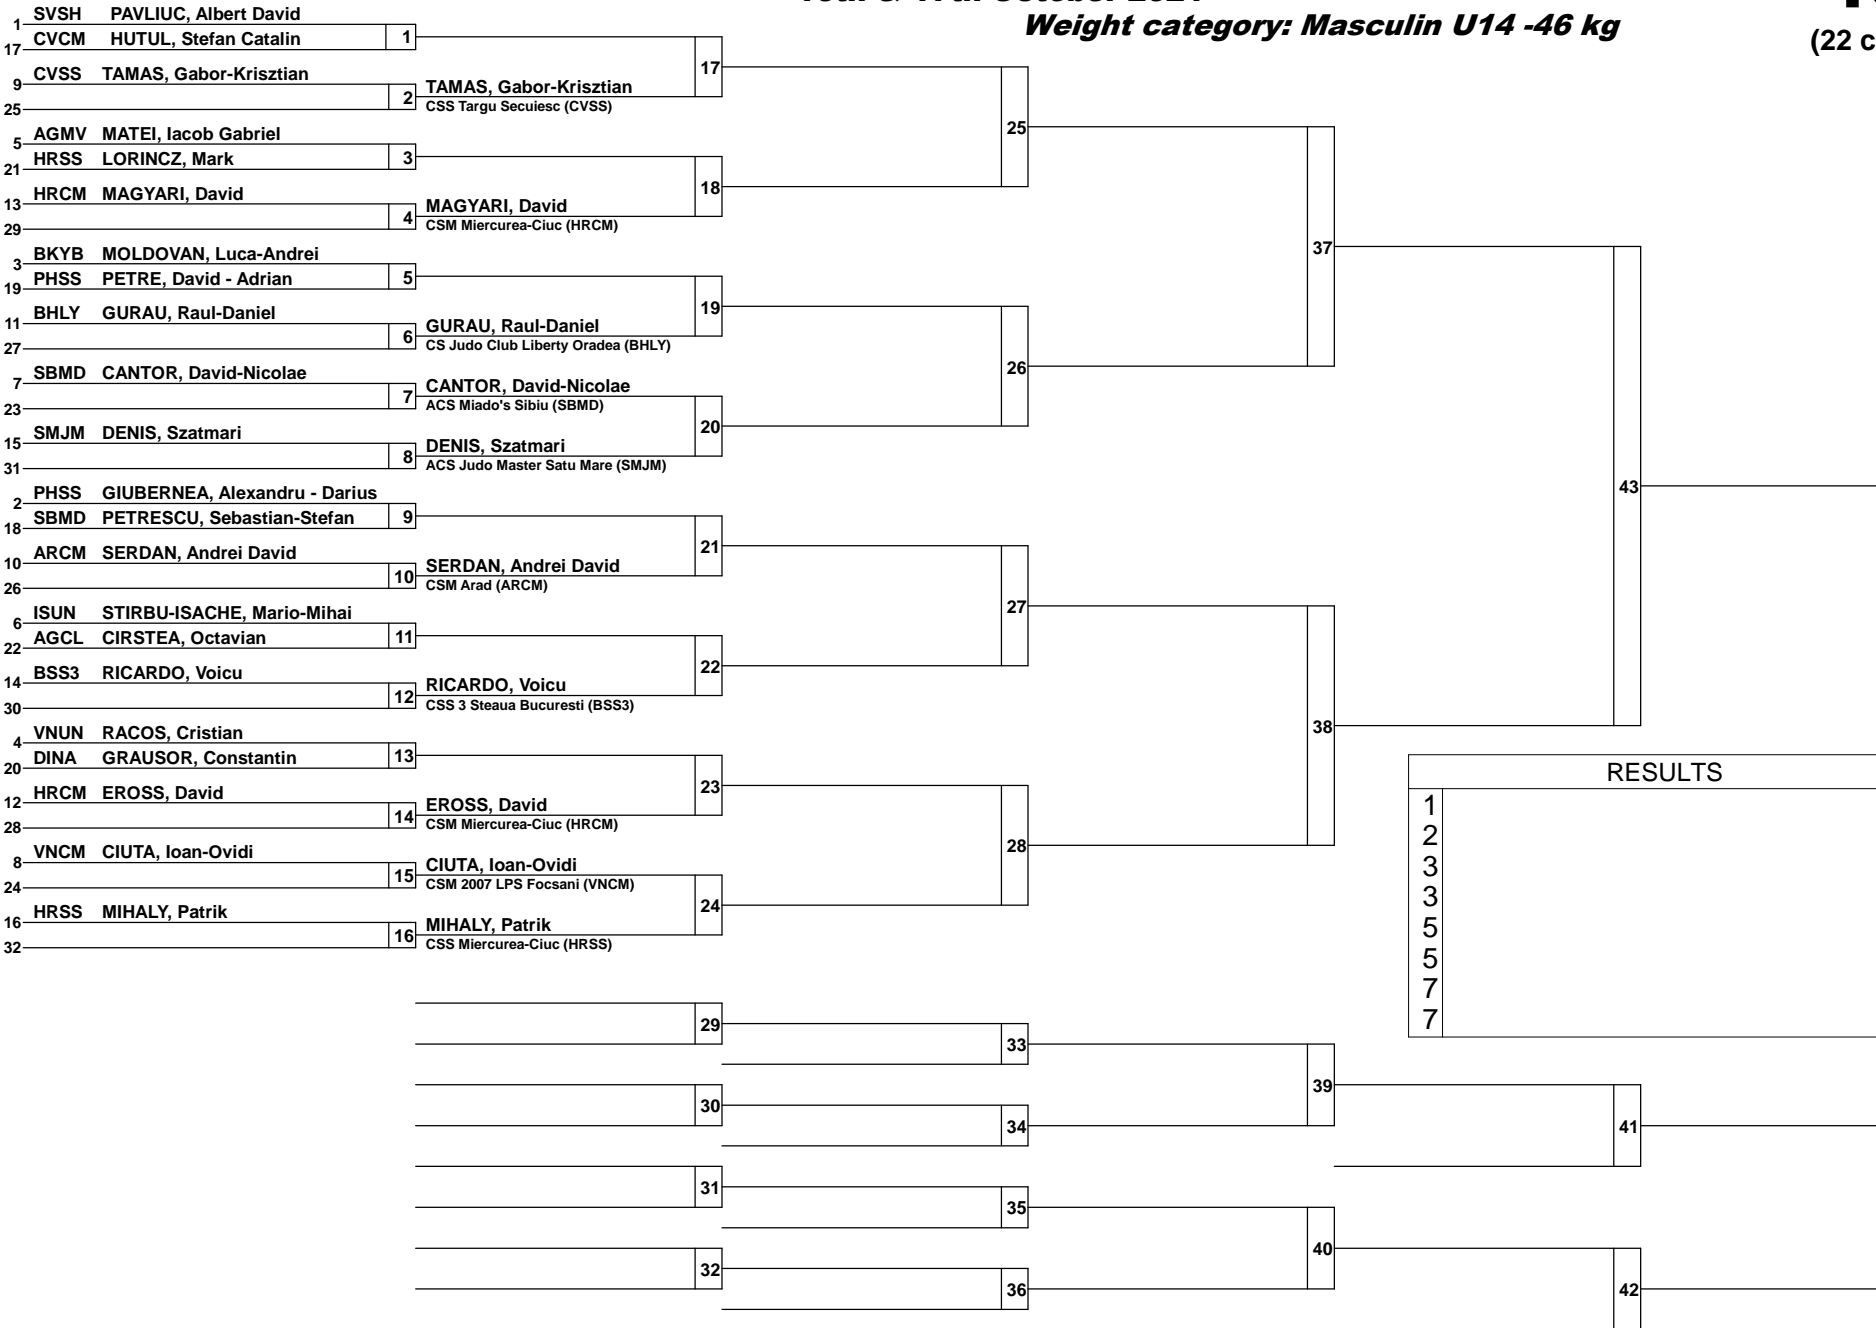

RESULTS	
1	
2	
3	
3	
5	
5	
7	
7