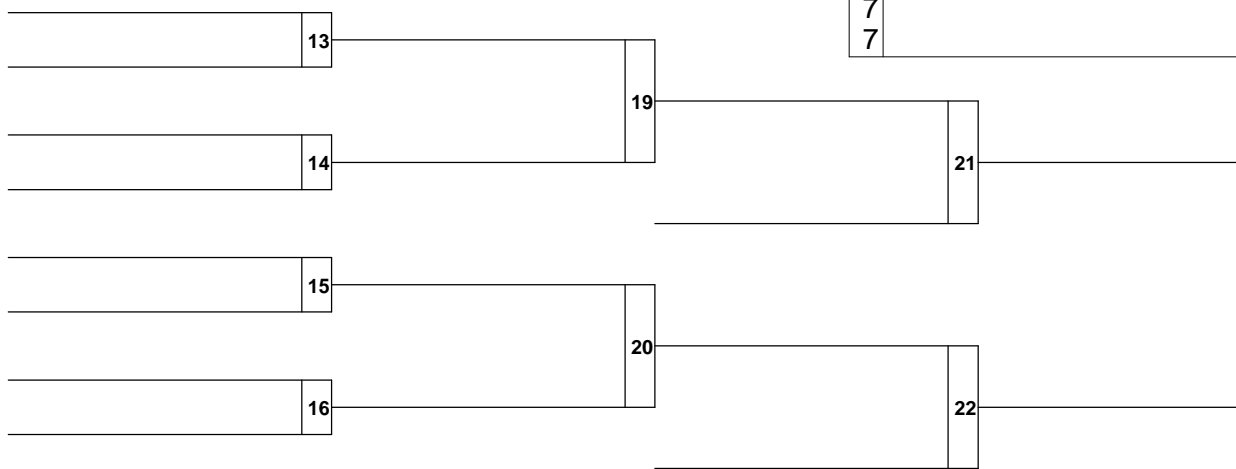

RESULTS	
1	
2	
3	
3	
5	
5	
7	
7	

RESULTS	
1	
2	
3	
3	
5	
5	
7	
7	

1	BCSM	DANILA, Darius	1	DANILA, Darius	CSM Bucuresti (BCSM)
9					
5	ARJD	DRANICI, Deian	2		
13	CVSS	SIMON, Tege	2		
3	MMCM	KASZA, Norbert	3		
11	VNSS	HAGIU, Mihai	3		
7	AGCM	FICA, Nicolas Sebastian	4	FICA, Nicolas Sebastian	CSM Pitesti (AGCM)
15					
2	BCSM	DANILA, David	5	DANILA, David	CSM Bucuresti (BCSM)
10					
6	BCON	BUCUROIU, Marius Andrei	6	BUCUROIU, Marius Andrei	CSM Onesti (BCON)
14					
4	BHLY	SOLTAN, Yanis	7		
12	SBMD	BUCEA, Iustin	7		
8	PHSS	DUTA, David - Andrei	8		
16	AGCM	TUDOR, Valeriu David	8		