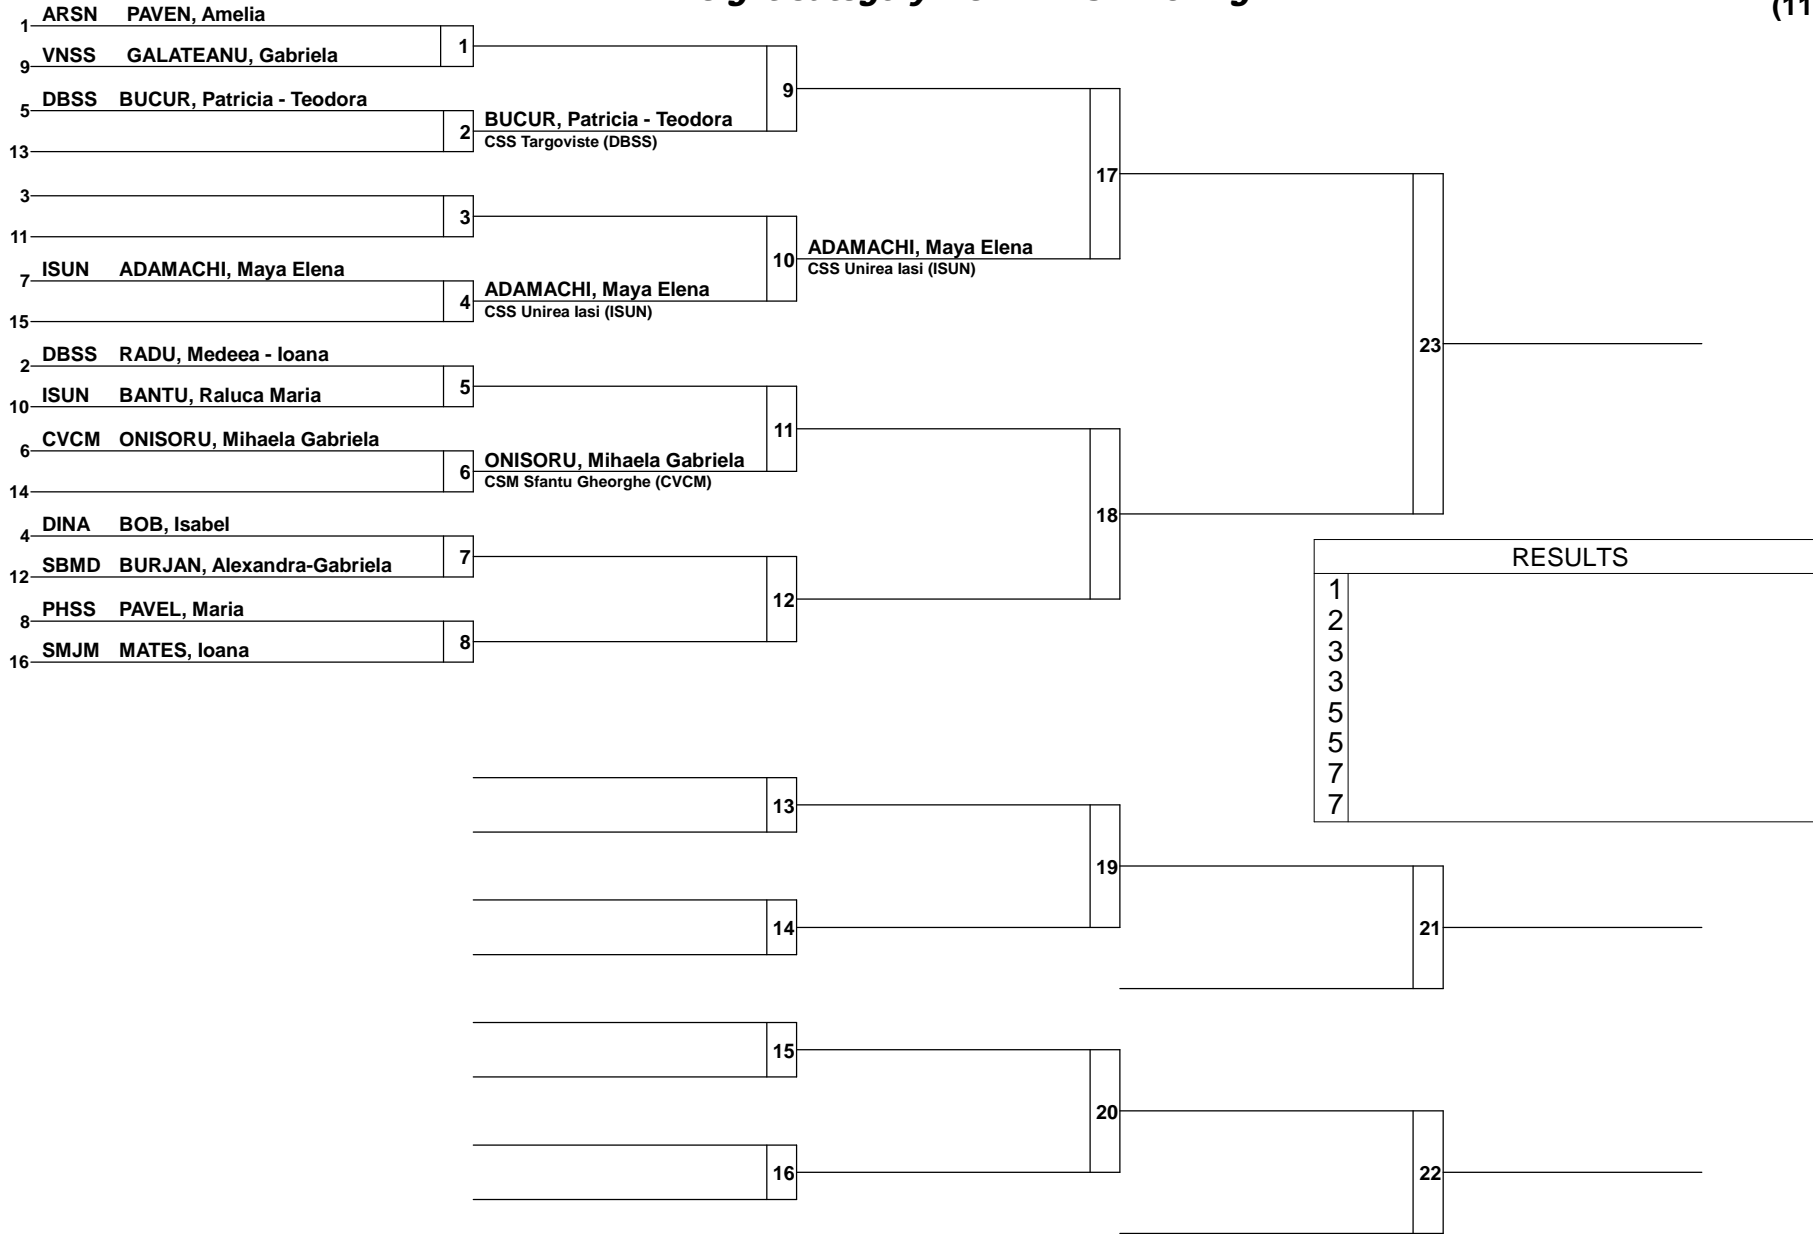

1	BCON	FLOREA, Marta Alesia	1	FLOREA, Marta Alesia	CSM Onesti (BCON)
9					
5	HRSS	KADAR, Dalma	2	KADAR, Dalma	CSS Miercurea-Ciuc (HRSS)
13					
3	PHSS	SAMSON, Nicole	3		
11	PHSS	PETRARU, Ioana - Teodora	3		
7	BHLS	POPA, Lacrimioara Georgiana	4	POPA, Lacrimioara Georgiana	LPS CSS Bihorul Oradea (BHLS)
15					
2	PHSS	NEDELCU, Mara	5		
10	ARPG	KOCSIS, Emanuela-Ioana	5		
6	BCON	GURAMULTA, Stefania Emanuela	6	GURAMULTA, S.	CSM Onesti (BCON)
14					
4	BCCM	CHEVICI-FLOREA, Maria	7		
12	CJAC	NAGY, Csilla	7		
8	BHLS	BELENYESI, Berenice	8	BELENYESI, Berenice	LPS CSS Bihorul Oradea (BHLS)
16					

			13		
			14		
			15		
			16