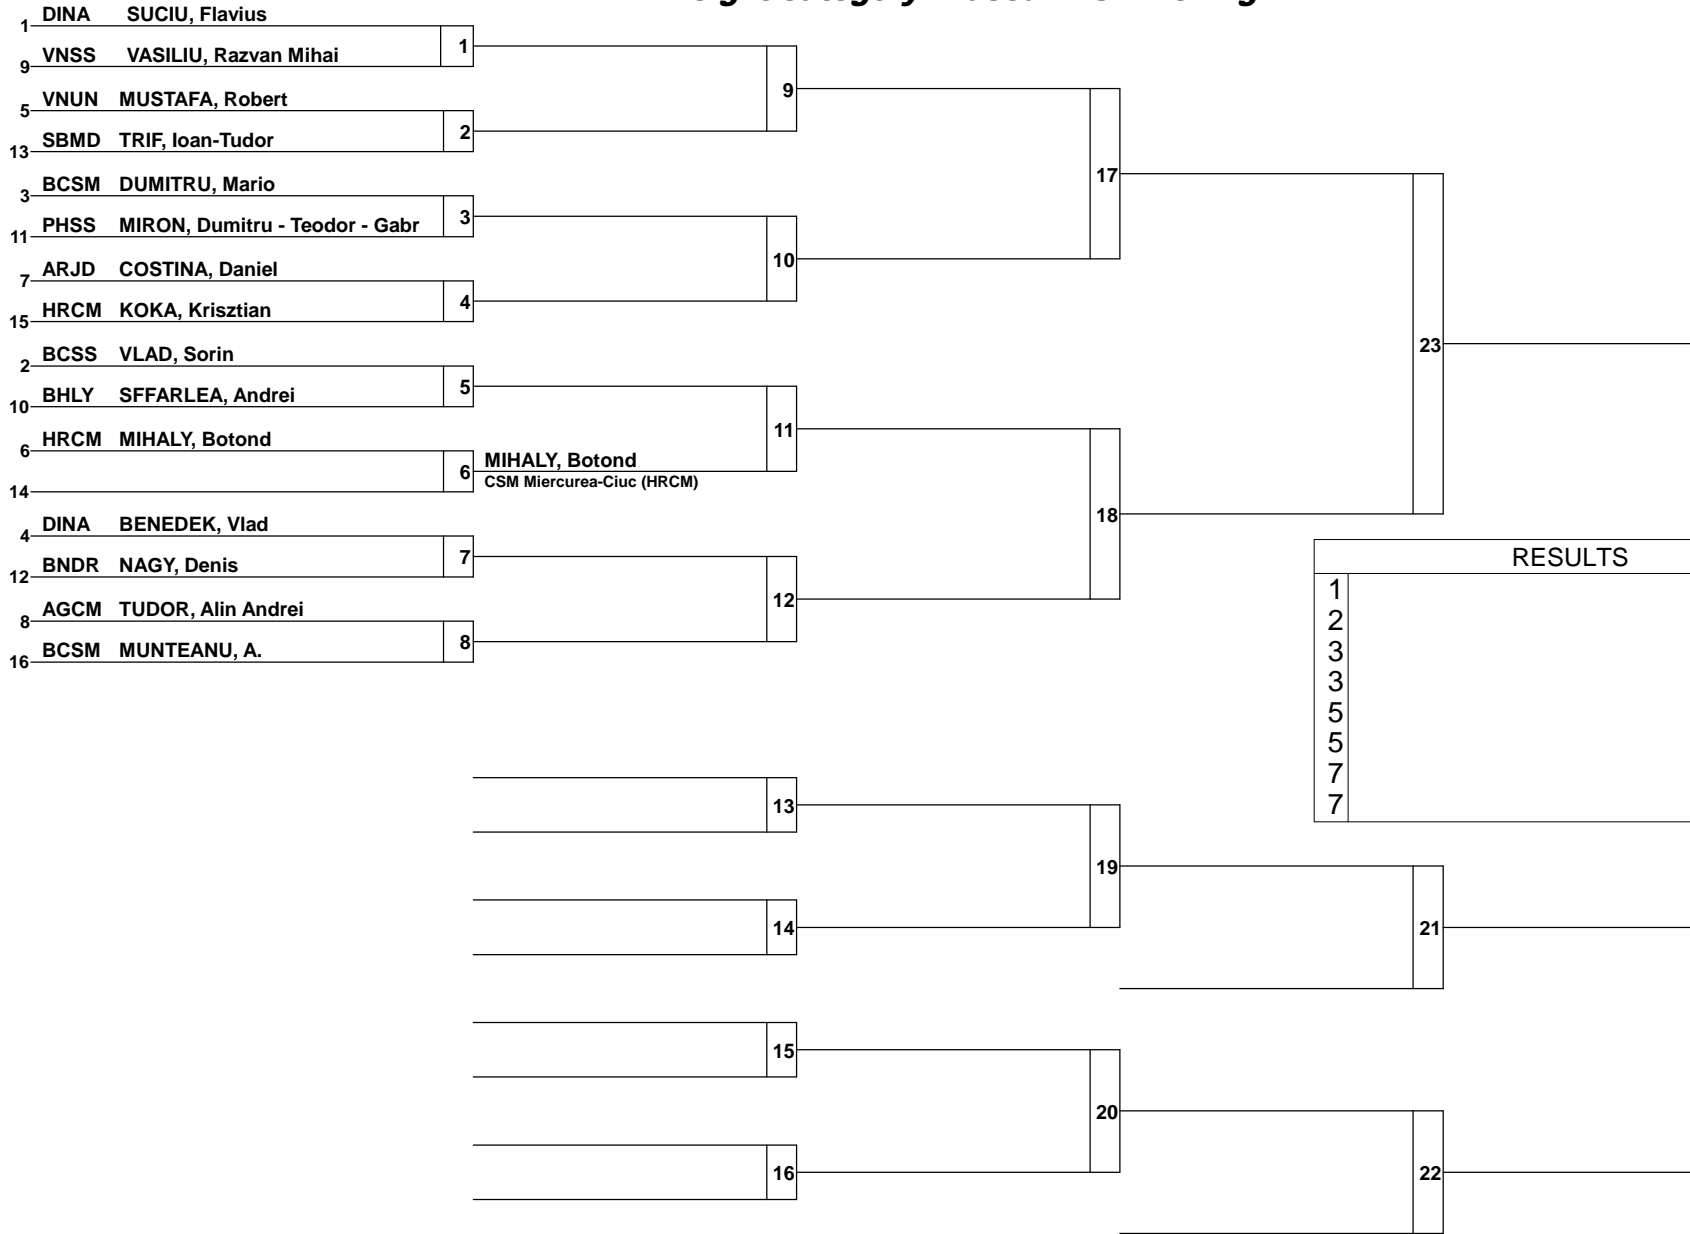

RESULTS	
1	
2	
3	
3	
5	
5	
7	
7	

RESULTS	
1	
2	
3	
3	
5	
5	
7	
7	

1	BCSM	DANILA, Darius	1	DANILA, Darius	CSM Bucuresti (BCSM)
9					
5	ARJD	DRANICI, Deian	2		
13	CVSS	SIMON, Tege	2		
3	MMCM	KASZA, Norbert	3		
11	VNSS	HAGIU, Mihai	3		
7	AGCM	FICA, Nicolas Sebastian	4	FICA, Nicolas Sebastian	CSM Pitesti (AGCM)
15					
2	BCSM	DANILA, David	5	DANILA, David	CSM Bucuresti (BCSM)
10					
6	BCON	BUCUROIU, Marius Andrei	6	BUCUROIU, Marius Andrei	CSM Onesti (BCON)
14					
4	BHLY	SOLTAN, Yanis	7		
12	SBMD	BUCEA, Iustin	7		
8	PHSS	DUTA, David - Andrei	8		
16	AGCM	TUDOR, Valeriu David	8		