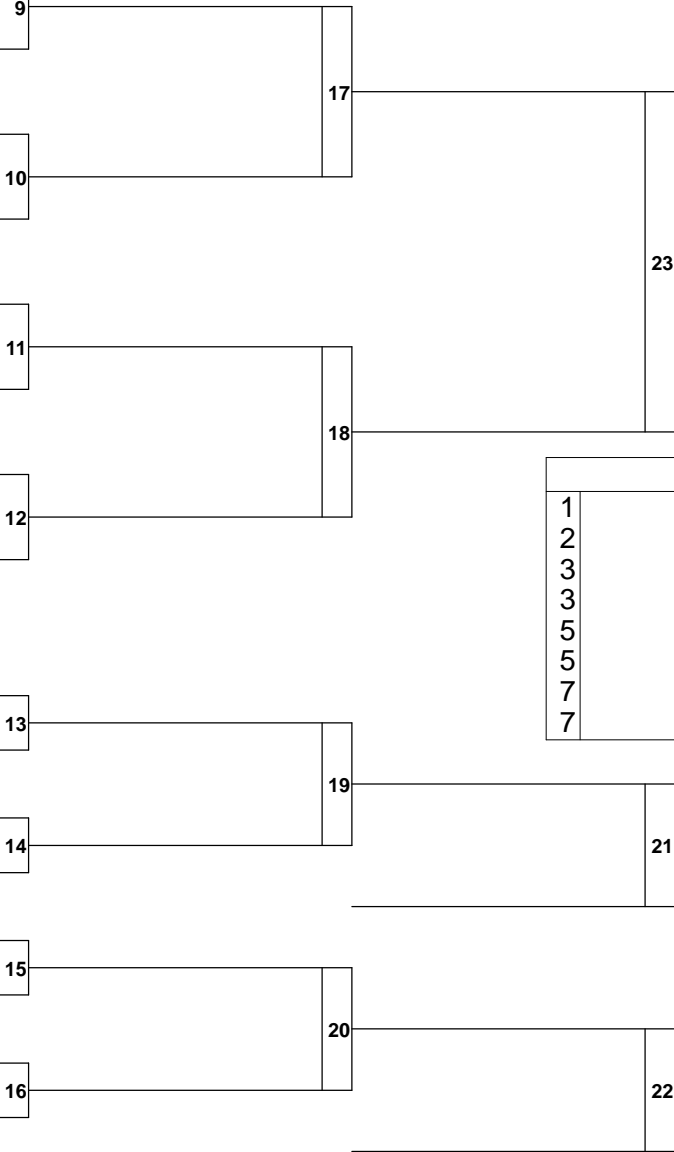

1	BCON	FLOREA, Marta Alesia	1	FLOREA, Marta Alesia	CSM Onesti (BCON)
9					
5	HRSS	KADAR, Dalma	2	KADAR, Dalma	CSS Miercurea-Ciuc (HRSS)
13					
3	PHSS	SAMSON, Nicole	3		
11	PHSS	PETRARU, Ioana - Teodora	3		
7	BHLS	POPA, Lacrimioara Georgiana	4	POPA, Lacrimioara Georgiana	LPS CSS Bihorul Oradea (BHLS)
15					
2	PHSS	NEDELCU, Mara	5		
10	ARPG	KOCSIS, Emanuela-Ioana	5		
6	BCON	GURAMULTA, Stefania Emanuela	6	GURAMULTA, S.	CSM Onesti (BCON)
14					
4	BCCM	CHEVICI-FLOREA, Maria	7		
12	CJAC	NAGY, Csilla	7		
8	BHLS	BELENYESI, Berenice	8	BELENYESI, Berenice	LPS CSS Bihorul Oradea (BHLS)
16					

			13		
			14		
			15		
			16		

RESULTS	
1	
2	
3	
3	
5	
5	
7	
7