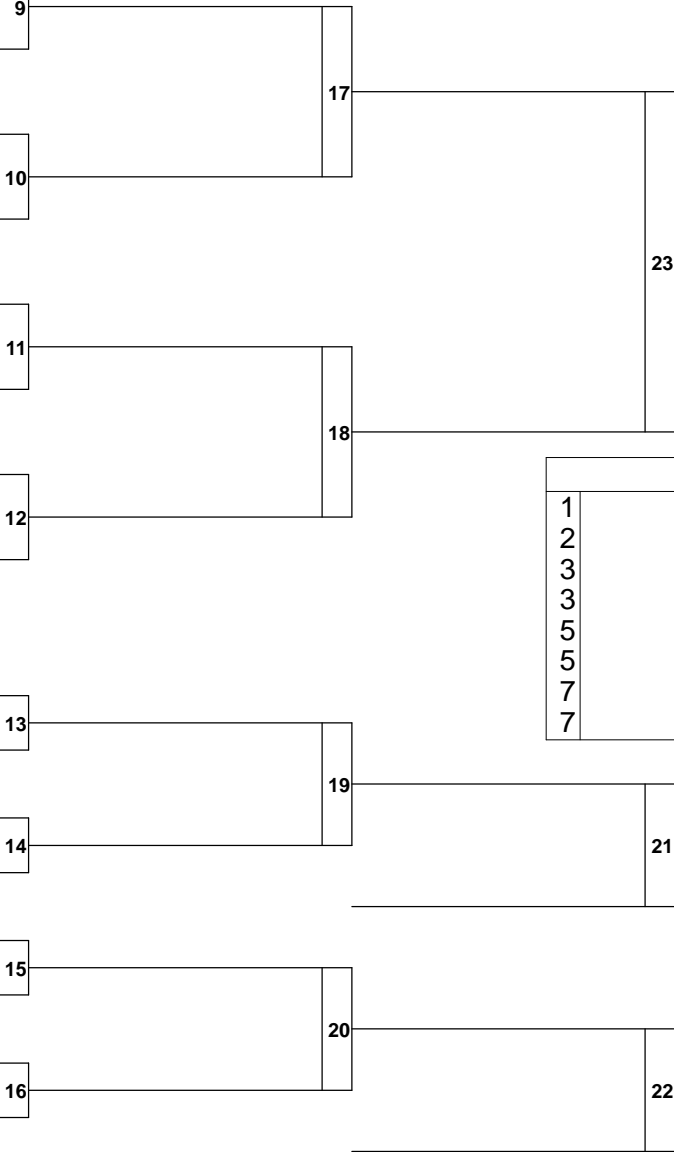

1	HRSS	BALAZS, Hunor	1	BALAZS, Hunor	1
9				CSS Miercurea-Ciuc (HRSS)	9
5	BSS1	CRISTEA, Antonio Alexandru	2	CRISTEA, Antonio Alexandru	2
13				CSS 1 Bucuresti (BSS1)	13
3	BCON	MIHAILA, Marian Razvan	3		3
11	CJCM	IANCU, Robert	3		11
7	BZMB	NICULESCU, Mihai	4	NICULESCU, Mihai	4
15				ACS Zimbrii Bucuresti (BZMB)	15
2	SBSS	ION, Ianis Viorel	5		2
10	CJAC	NOVAK, Erik-Emanuel	5		10
6	BCSM	DOANA, Georgian Valentin	6	DOANA, Georgian Valentin	6
14				CSM Bucuresti (BCSM)	14
4	HDLS	PETRUSE, Rares Stelian	7		4
12	DINA	TANASE, Vlad	7		12
8	BCON	MIHAILA, Andrei Bogdan	8	MIHAILA, Andrei Bogdan	8
16				CSM Onesti (BCON)	16

			13		13
			14		14
			15		15
			16		16

RESULTS	
1	
2	
3	
3	
5	
5	
7	
7