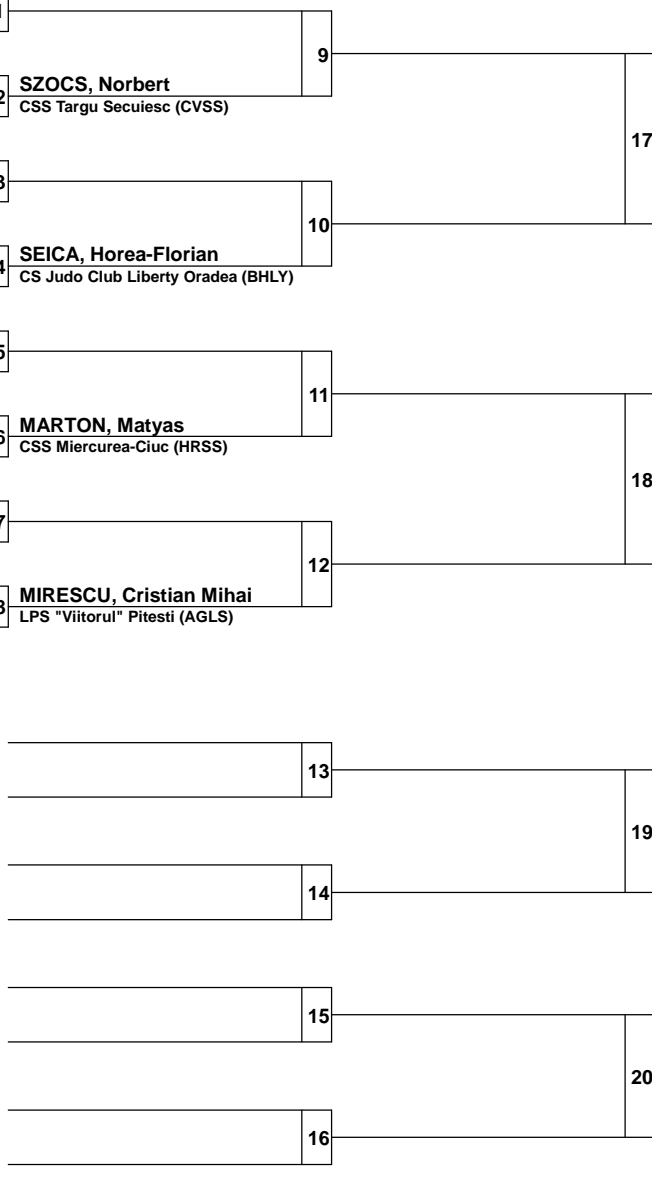

RESULTS	
1	
2	
3	
3	
5	
5	
7	
7	

RESULTS	
1	
2	
3	
3	
5	
5	
7	
7	

RESULTS	
1	
2	
3	
3	
5	
5	
7	
7	

RESULTS	
1	
2	
3	
3	
5	
5	
7	
7	

1	HRCM	BENCZEDI, Zoltan	1
9	SMJM	SAUL, Foldvari	1
5	CVSS	SZOCS, Norbert	2
13			2
3	DINA	MAN, Darius-Mihai	3
11	DBSS	PORADICI, Alexandru - Valentin	3
7	BHLY	SEICA, Horea-Florian	4
15			4
2	ARZN	PREDA, Alin Robert	5
10	AGMV	SORICI, Darius Andrei	5
6	HRSS	MARTON, Matyas	6
14			6
4	HDLS	POGAN, Eduard Andrei	7
12	PHSS	CIMPEANU, Vlad - Stefan	7
8	AGLS	MIRESCU, Cristian Mihai	8
16			8