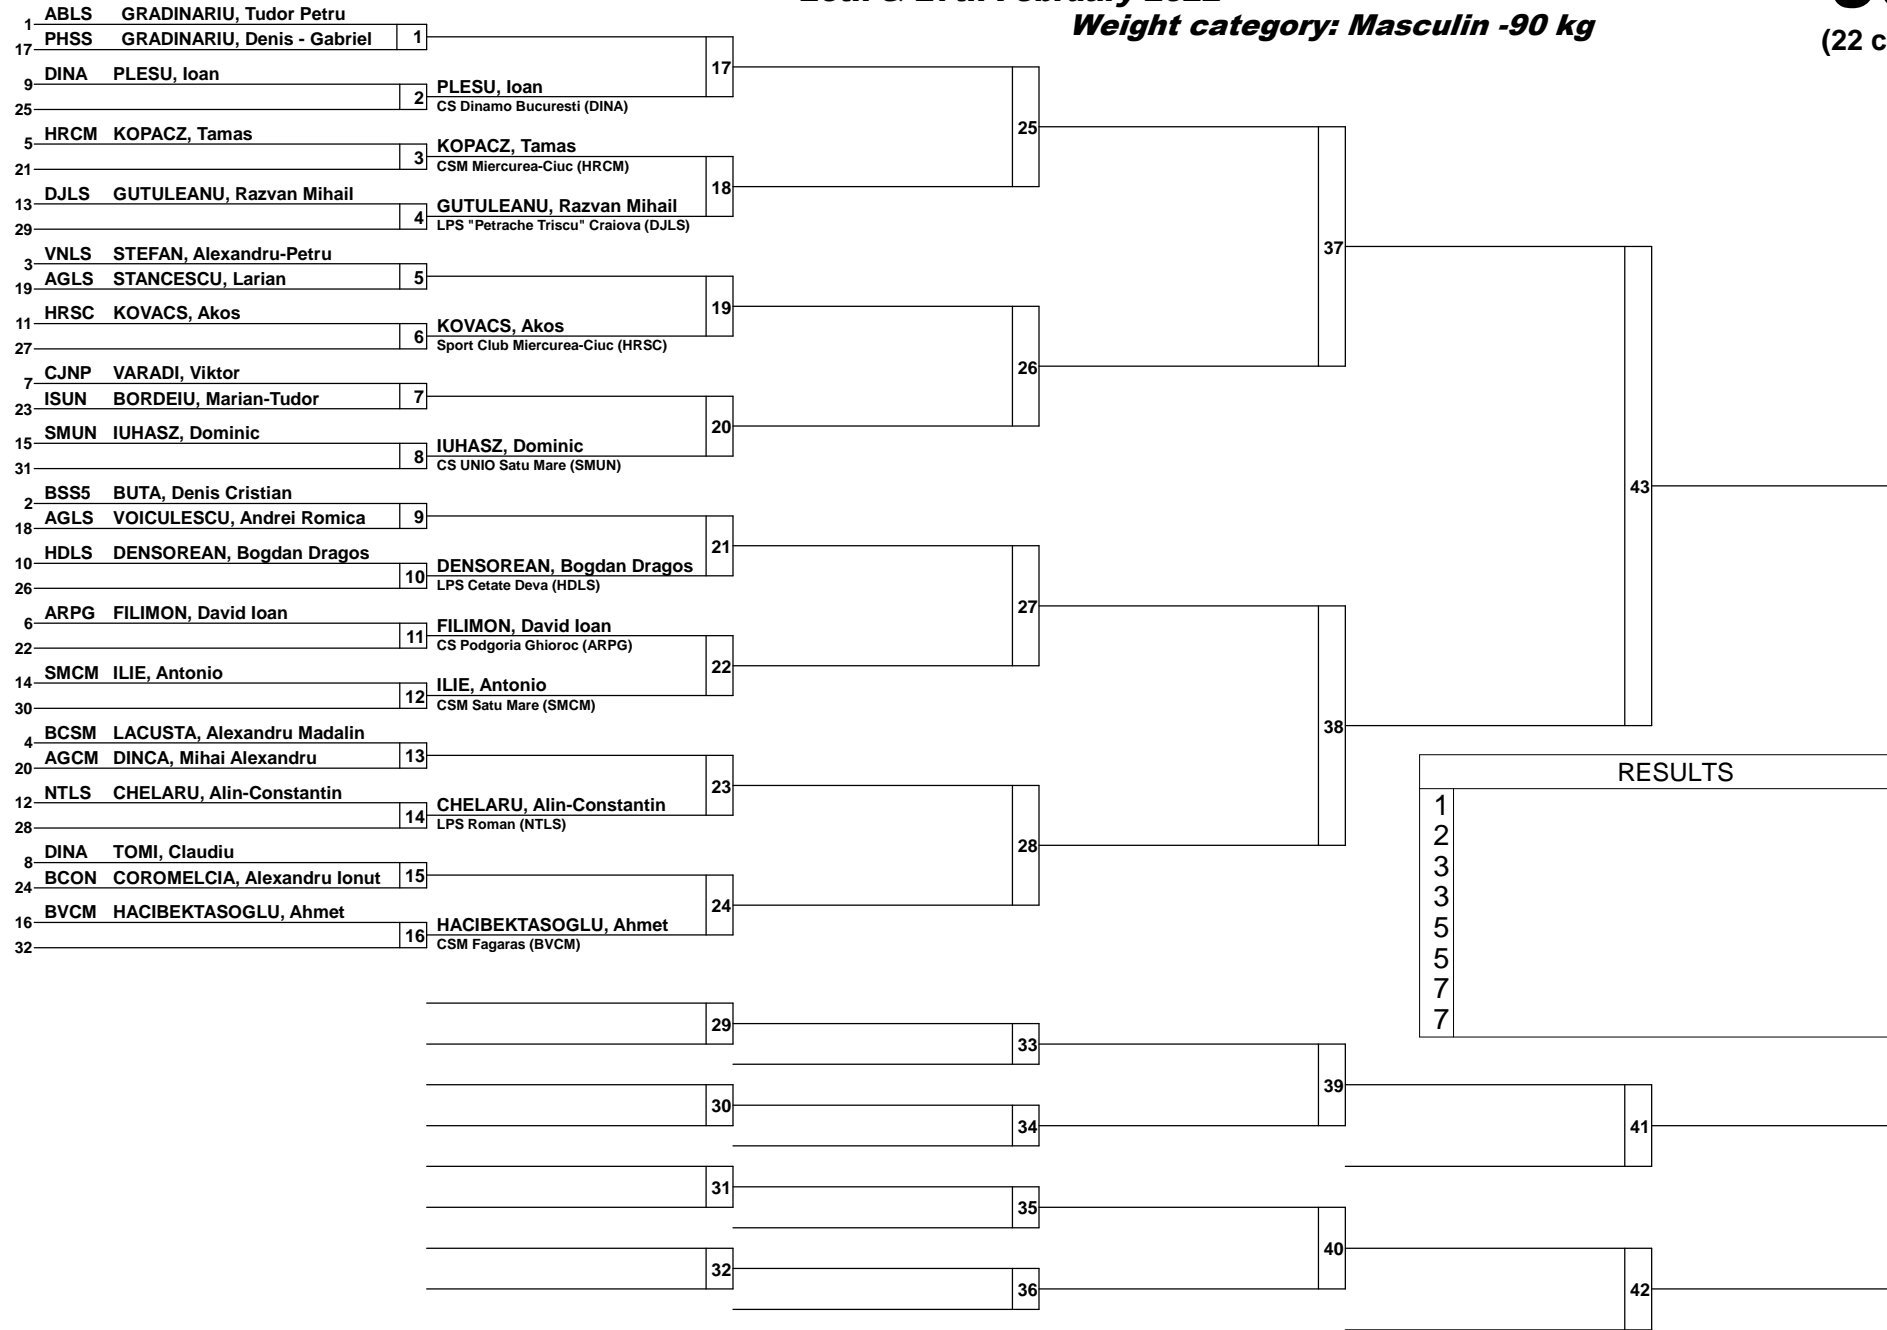

			13		
			14		
			15		
			16		

RESULTS	
1	
2	
3	
3	
5	
5	
7	
7	

RESULTS	
1	
2	
3	
3	
5	
5	
7	
7	

RESULTS	
1	
2	
3	
3	
5	
5	
7	
7	

RESULTS	
1	
2	
3	
3	
5	
5	
7	
7	

RESULTS	
1	
2	
3	
3	
5	
5	
7	
7	

1	ARCM	ROSCA, Robert	1	ROSCA, Robert	CSM Arad (ARCM)
9					
5	HRSS	BALOGH, Edgar	2	BALOGH, Edgar	CSS Miercurea-Ciuc (HRSS)
13					
3	BCCM	BUGA, Stefan	3		
11	ARPG	COVACI, Fabian	3		
7	TMDV	GASPAR, Radu Mihai	4	GASPAR, Radu Mihai	Club Sportiv Comunal Dumb. (TMDV)
15					
2	BCON	TOMA, Alexandru Stefan	5	TOMA, Alexandru Stefan	CSM Onesti (BCON)
10					
6	AGCL	STANCIU, David	6	STANCIU, David	CS Muscel Campulung (AGCL)
14					
4	BCSM	ANDRONIC, Robert Andrei	7		
12	ARCM	BARTA, Tudor	7		
8	BCSM	DOBRE, Emil Andrei	8	DOBRE, Emil Andrei	CSM Bucuresti (BCSM)
16					

RESULTS	
1	
2	
3	
3	
5	
5	
7	
7	

- 1 **STAN, Alexandra**
CSS CSM CFR Ploiesti (PHSS)
- 5 **GRAMA, Lucia Elena**
CSU Craiova (DJUN)
- 3 **FRATILA, Teodora-Maria**
ACS Miado's Sibiu (SBMD)
- 7 **URSACHE, Denisa**
SCM Bacau (BCSM)
- 2 **CINDEA, Ana-Irina**
ACS Miado's Sibiu (SBMD)
- 6 **OLTEAN, Veronica Elena**
CSM Sfantu Gheorghe (CVCM)
- 4 **HEGYI, Timeea Roberta**
CSM Arad (ARCM)
- 8 **URSACHE, Ioana**
SCM Bacau (BCSM)