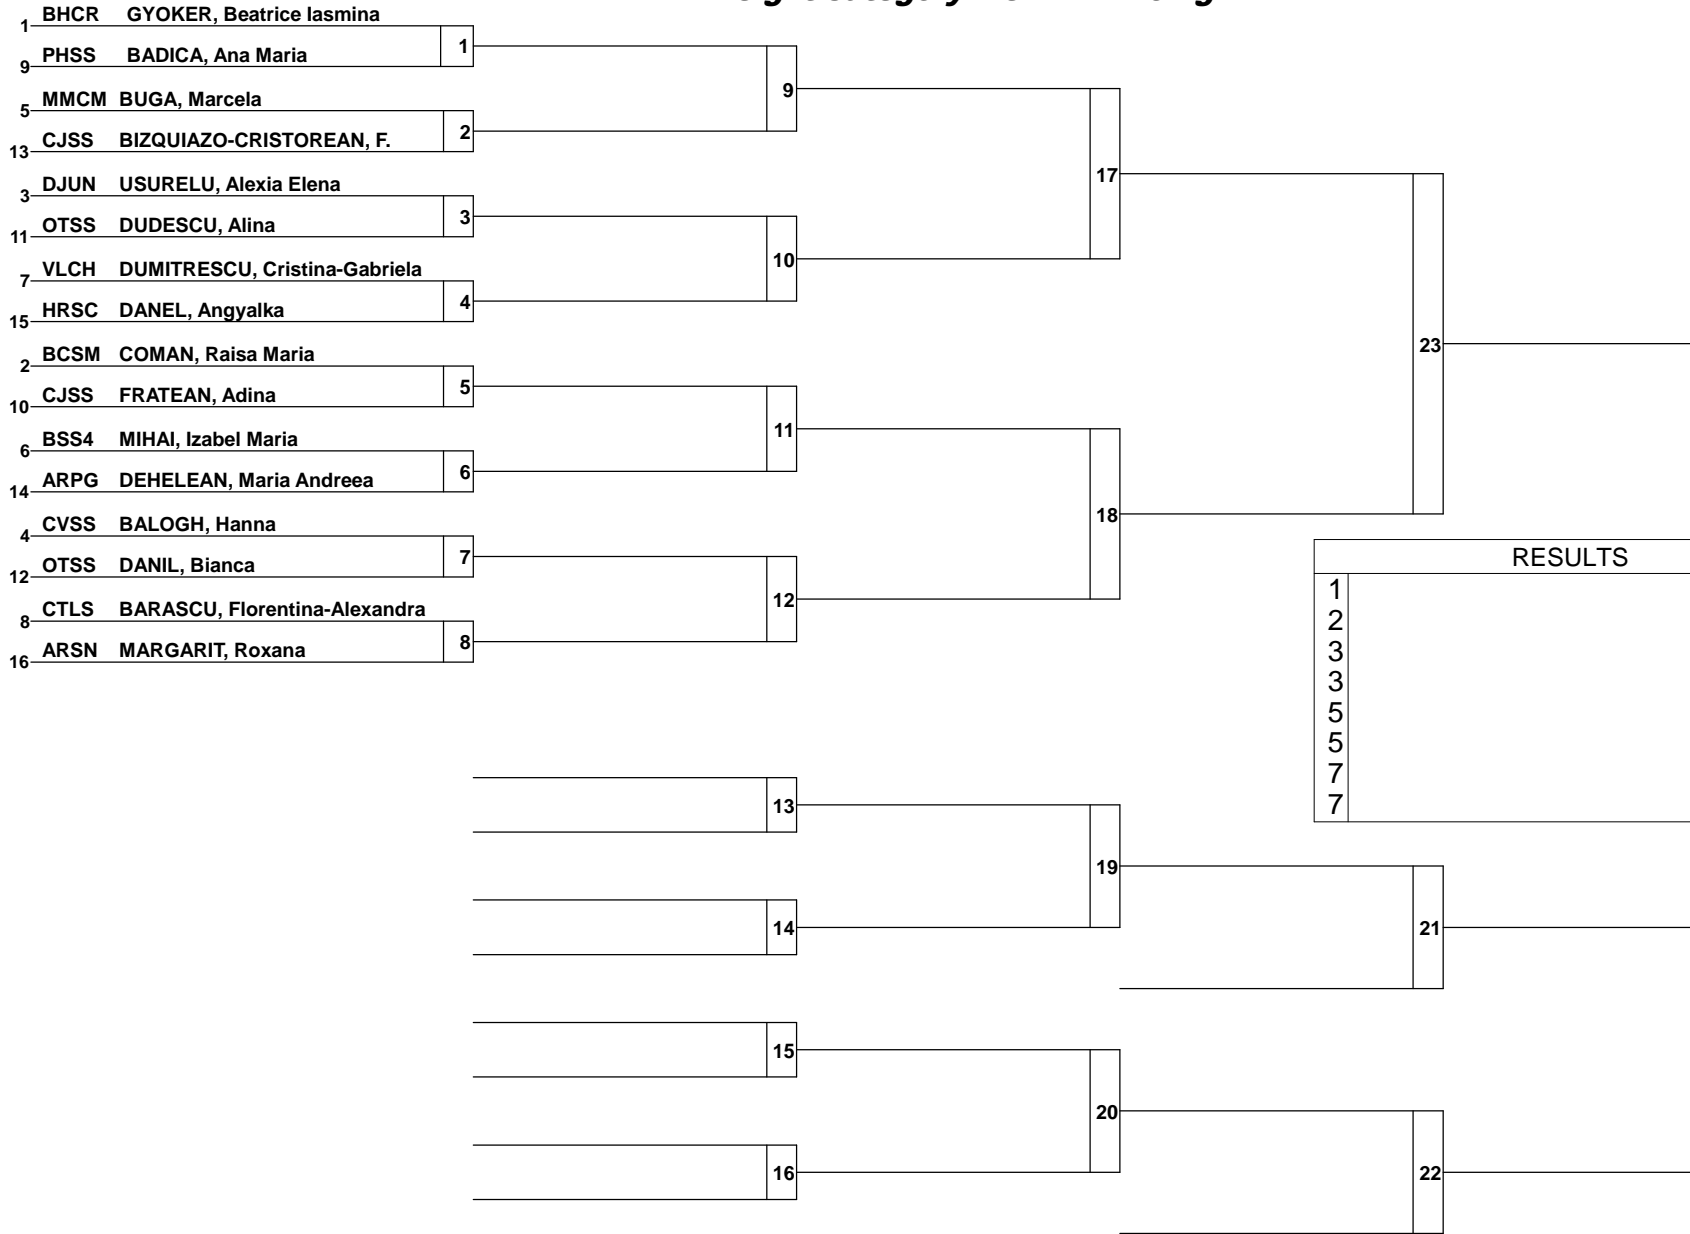

RESULTS	
1	
2	
3	
3	
5	
5	
7	
7