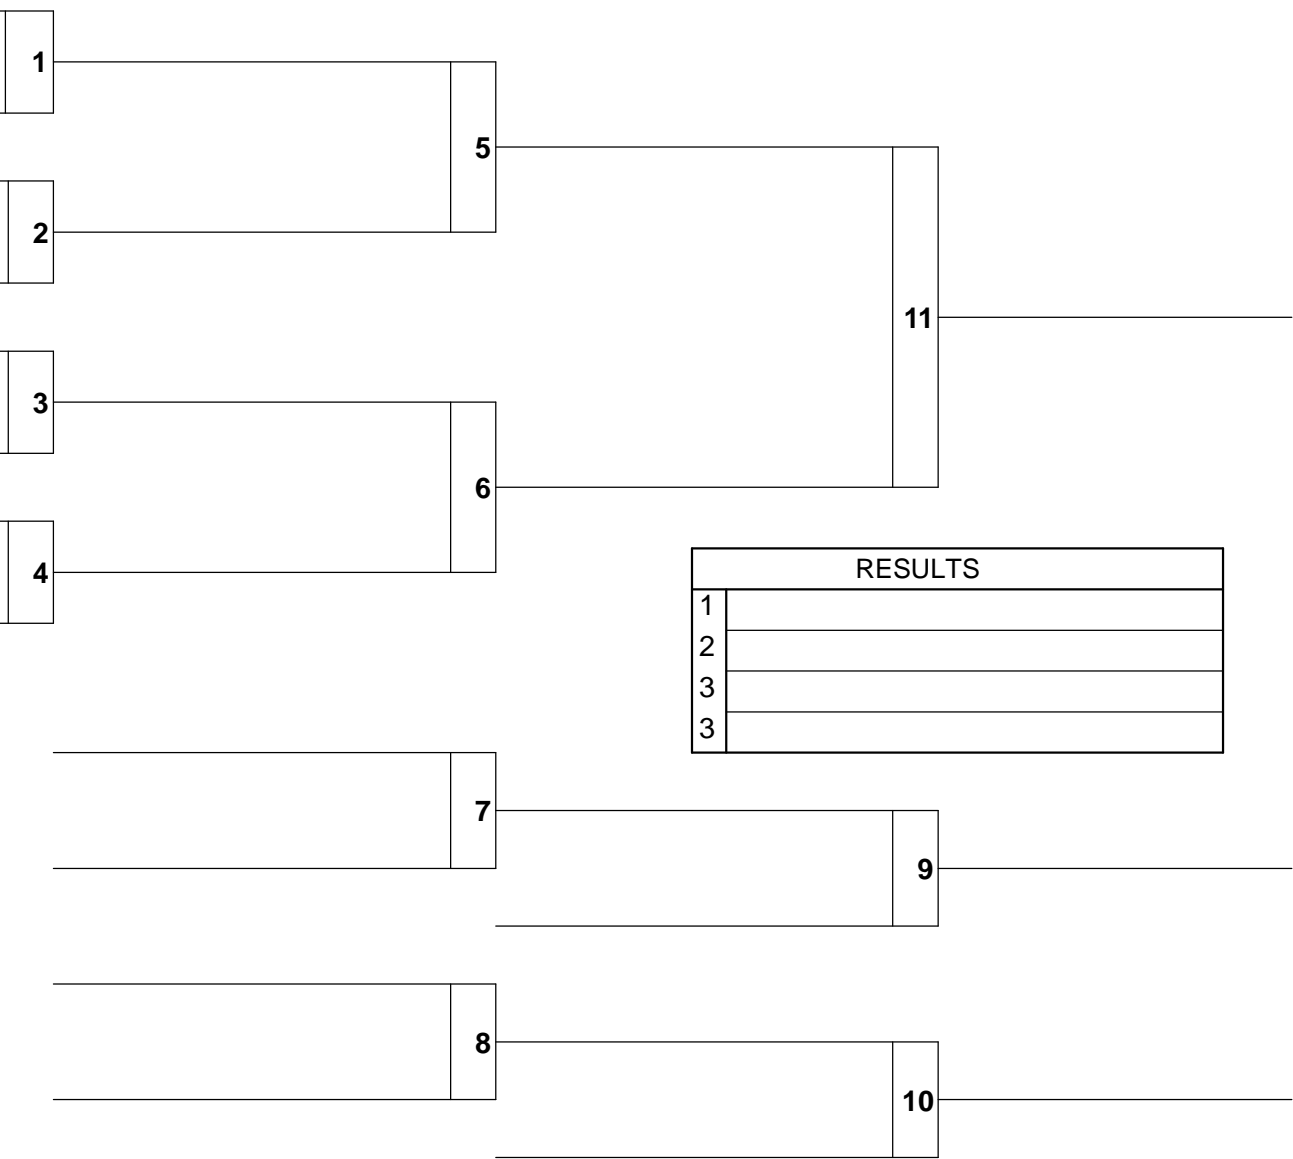

- 1 **STAN, Alexandra**
  CSS CSM CFR Ploiesti (PHSS)
- 5 **GRAMA, Lucia Elena**
  CSU Craiova (DJUN)
- 3 **FRATILA, Teodora-Maria**
  ACS Miado's Sibiu (SBMD)
- 7 **URSACHE, Denisa**
  SCM Bacau (BCSM)
- 2 **CINDEA, Ana-Irina**
  ACS Miado's Sibiu (SBMD)
- 6 **OLTEAN, Veronica Elena**
  CSM Sfantu Gheorghe (CVCM)
- 4 **HEGYI, Timeea Roberta**
  CSM Arad (ARCM)
- 8 **URSACHE, Ioana**
  SCM Bacau (BCSM)

RESULTS	
1	
2	
3	
3