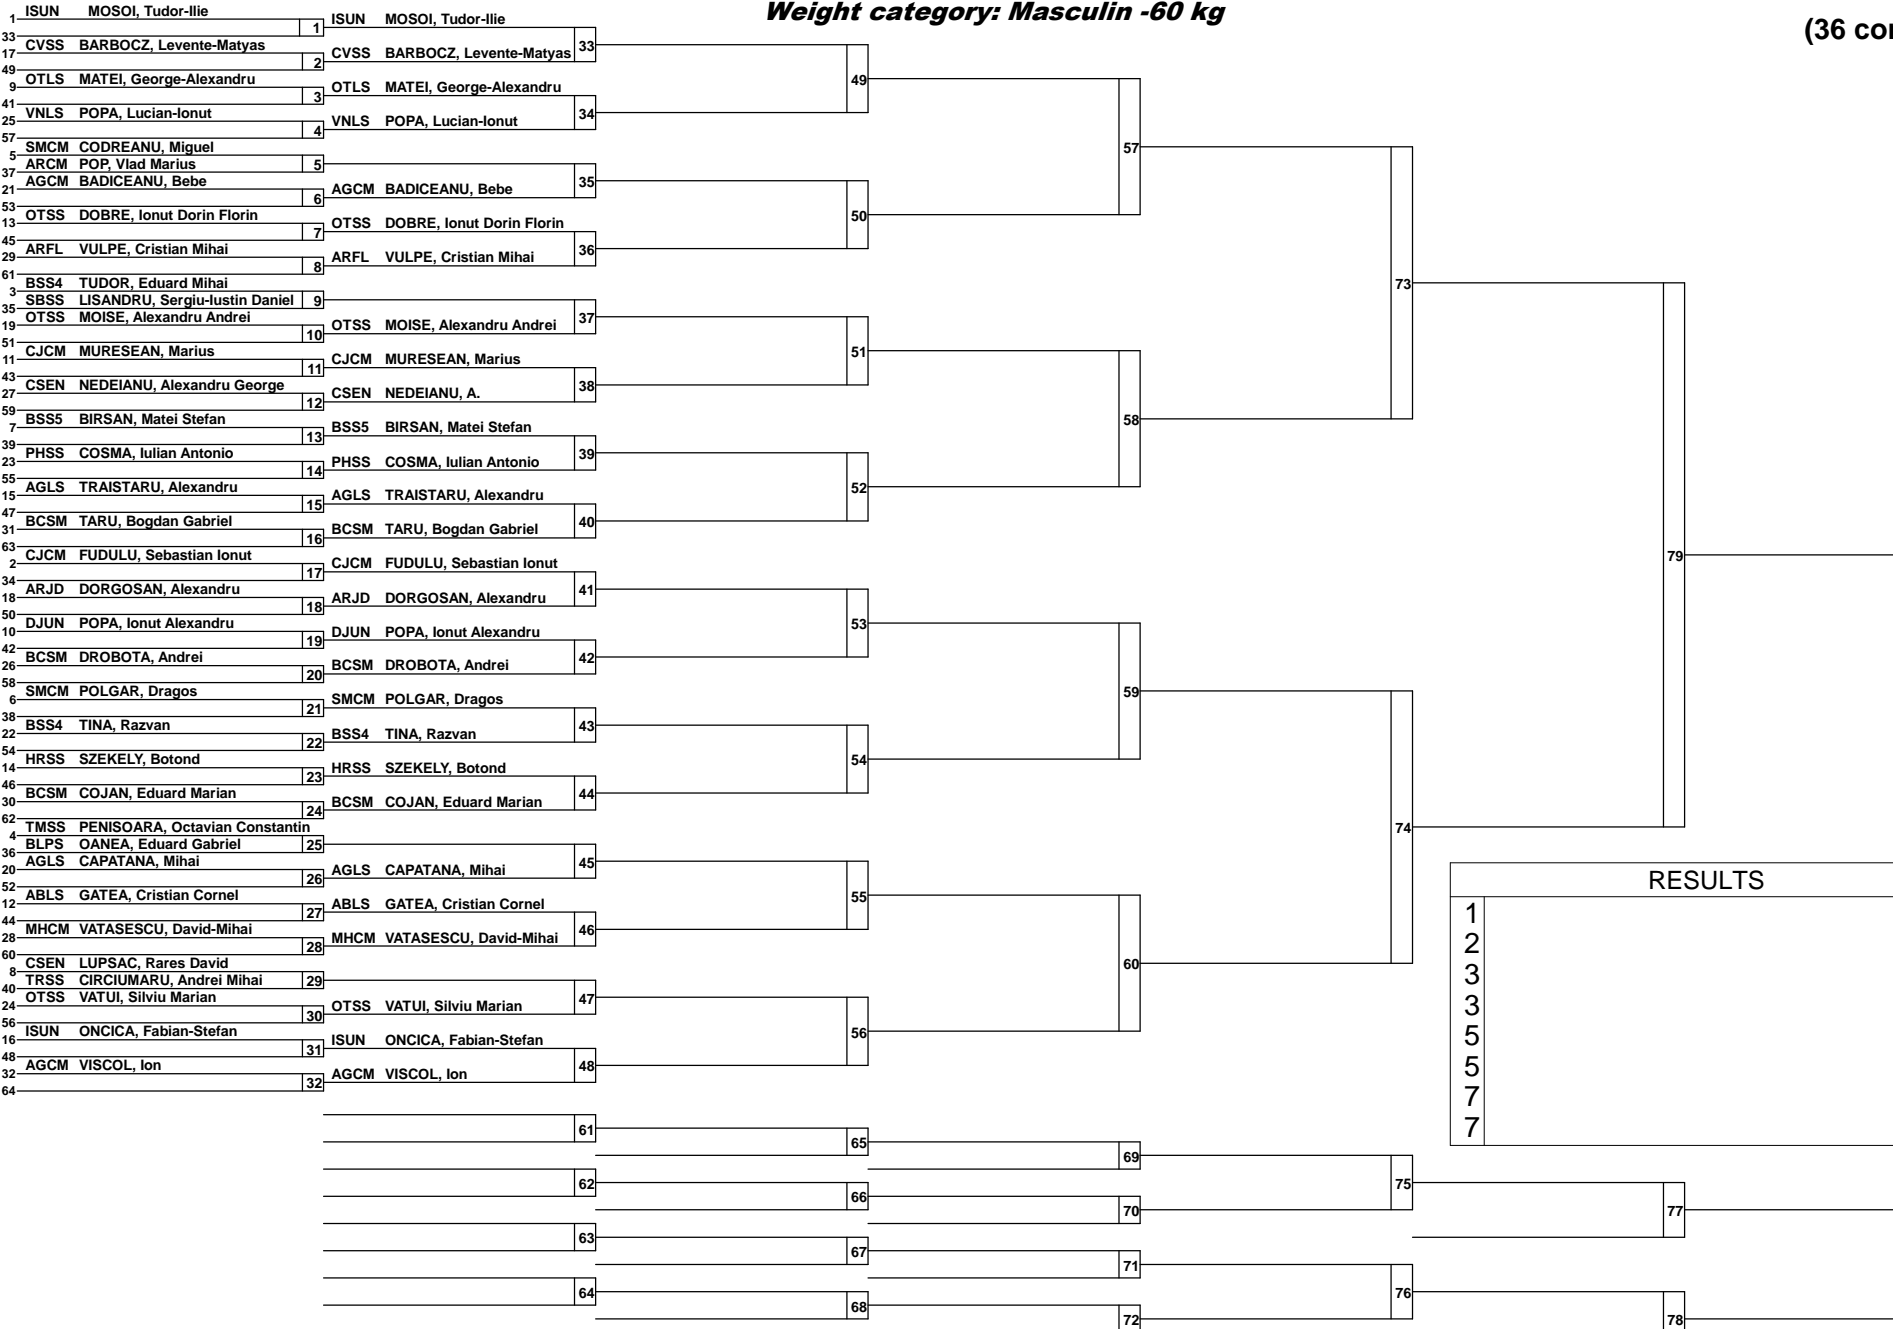

			13		
			14		
			15		
			16		

RESULTS	
1	
2	
3	
3	
5	
5	
7	
7	

RESULTS	
1	
2	
3	
3	
5	
5	
7	
7	

RESULTS	
1	
2	
3	
3	
5	
5	
7	
7	

RESULTS	
1	
2	
3	
3	
5	
5	
7	
7	

RESULTS	
1	
2	
3	
3	
5	
5	
7	
7	

1	ARCM	ROSCA, Robert	1	ROSCA, Robert	CSM Arad (ARCM)
9					
5	HRSS	BALOGH, Edgar	2	BALOGH, Edgar	CSS Miercurea-Ciuc (HRSS)
13					
3	BCCM	BUGA, Stefan	3		
11	ARPG	COVACI, Fabian	3		
7	TMDV	GASPAR, Radu Mihai	4	GASPAR, Radu Mihai	Club Sportiv Comunal Dumb. (TMDV)
15					
2	BCON	TOMA, Alexandru Stefan	5	TOMA, Alexandru Stefan	CSM Onesti (BCON)
10					
6	AGCL	STANCIU, David	6	STANCIU, David	CS Muscel Campulung (AGCL)
14					
4	BCSM	ANDRONIC, Robert Andrei	7		
12	ARCM	BARTA, Tudor	7		
8	BCSM	DOBRE, Emil Andrei	8	DOBRE, Emil Andrei	CSM Bucuresti (BCSM)
16					

RESULTS	
1	
2	
3	
3	
5	
5	
7	
7	

- 1 **STAN, Alexandra**
CSS CSM CFR Ploiesti (PHSS)
- 5 **GRAMA, Lucia Elena**
CSU Craiova (DJUN)
- 3 **FRATILA, Teodora-Maria**
ACS Miado's Sibiu (SBMD)
- 7 **URSACHE, Denisa**
SCM Bacau (BCSM)
- 2 **CINDEA, Ana-Irina**
ACS Miado's Sibiu (SBMD)
- 6 **OLTEAN, Veronica Elena**
CSM Sfantu Gheorghe (CVCM)
- 4 **HEGYI, Timeea Roberta**
CSM Arad (ARCM)
- 8 **URSACHE, Ioana**
SCM Bacau (BCSM)