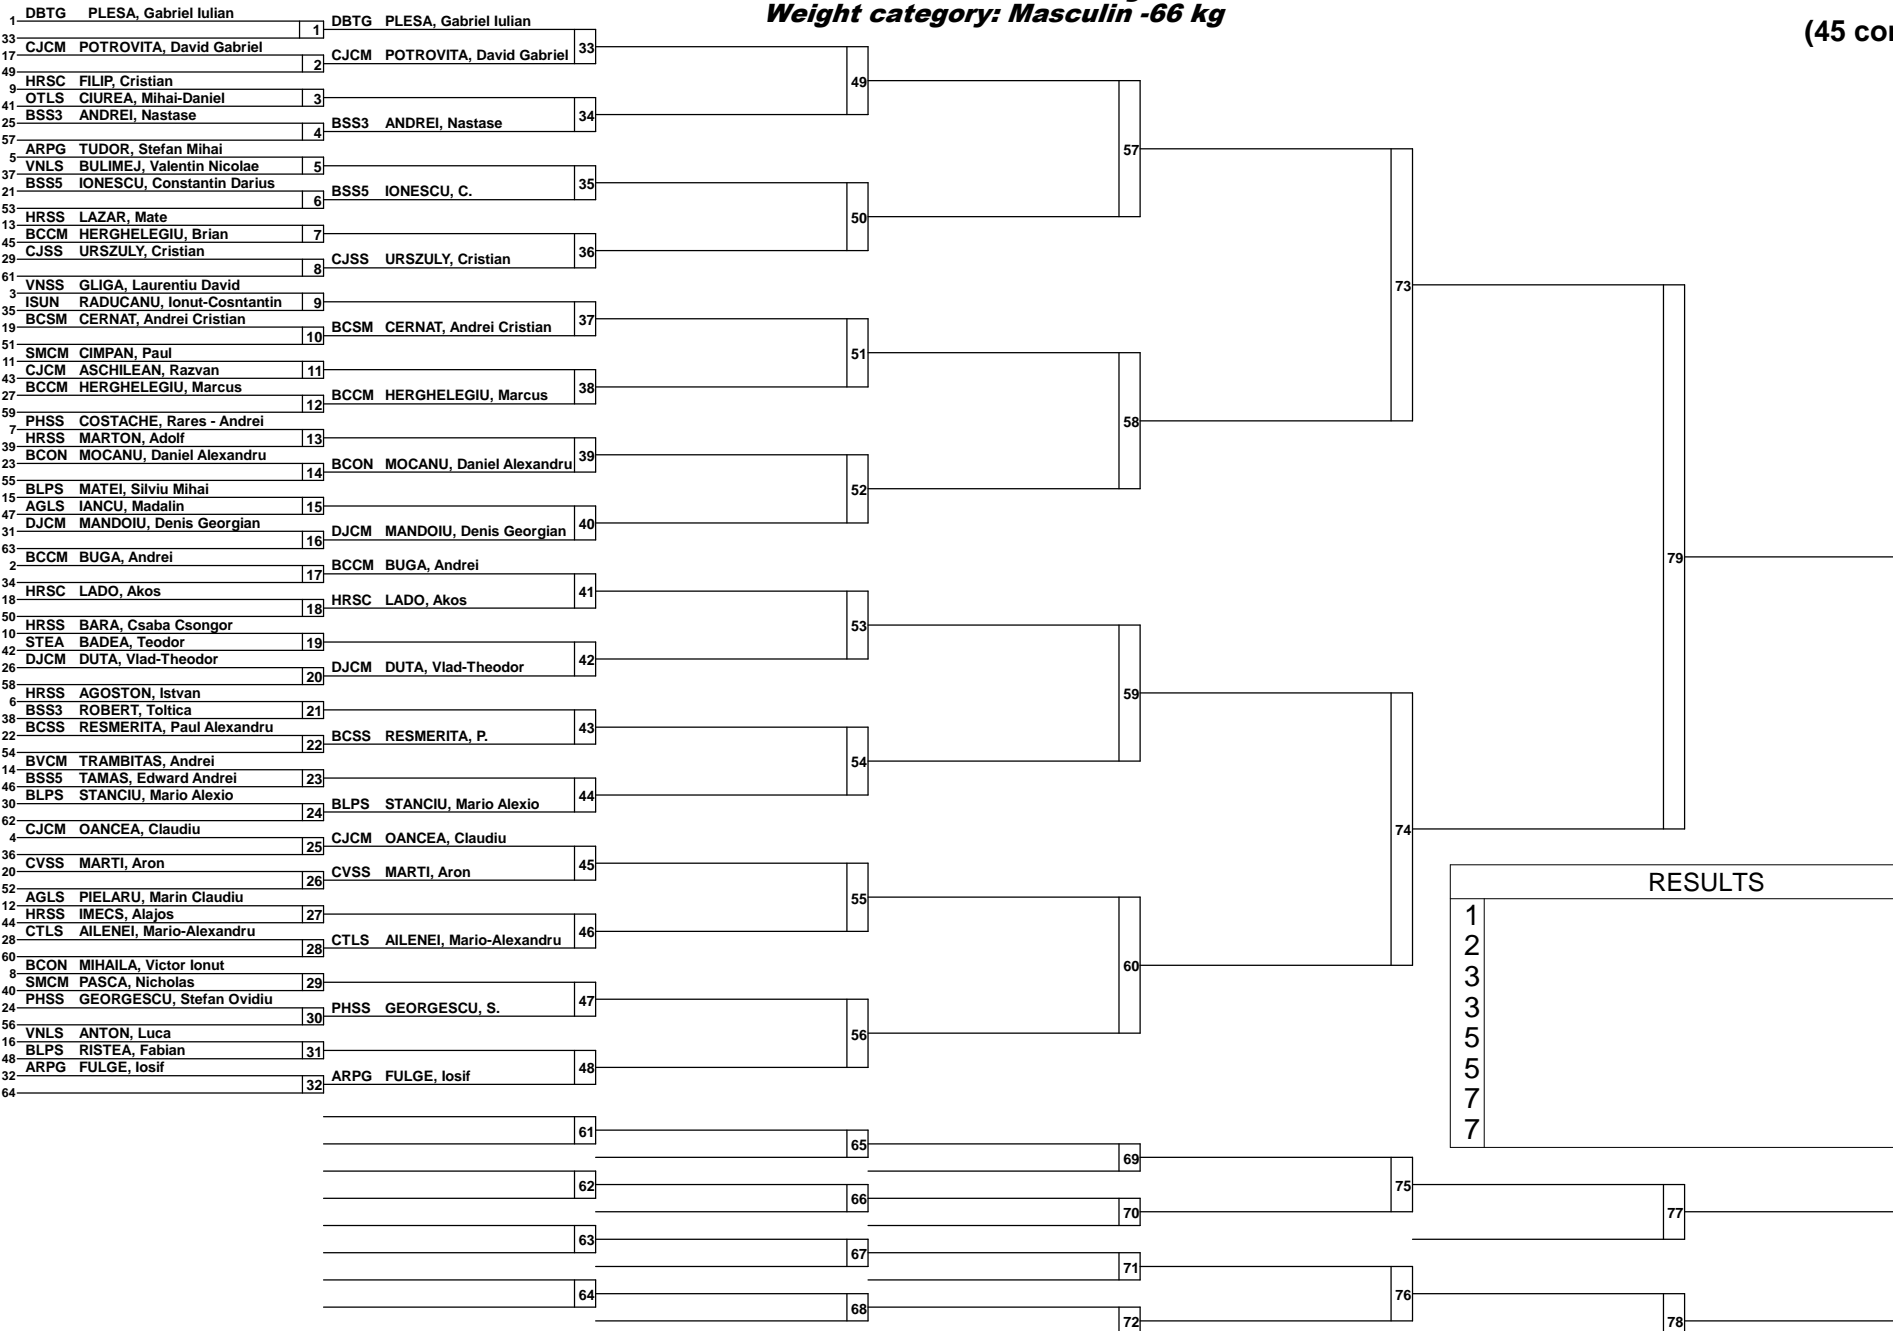

			13		
			14		
			15		
			16		

RESULTS	
1	
2	
3	
3	
5	
5	
7	
7	

RESULTS	
1	
2	
3	
3	
5	
5	
7	
7	

RESULTS	
1	
2	
3	
3	
5	
5	
7	
7	

RESULTS	
1	
2	
3	
3	
5	
5	
7	
7	

RESULTS	
1	
2	
3	
3	
5	
5	
7	
7	

1	ARCM	ROSCA, Robert	1	ROSCA, Robert	CSM Arad (ARCM)
9					
5	HRSS	BALOGH, Edgar	2	BALOGH, Edgar	CSS Miercurea-Ciuc (HRSS)
13					
3	BCCM	BUGA, Stefan	3		
11	ARPG	COVACI, Fabian	3		
7	TMDV	GASPAR, Radu Mihai	4	GASPAR, Radu Mihai	Club Sportiv Comunal Dumb. (TMDV)
15					
2	BCON	TOMA, Alexandru Stefan	5	TOMA, Alexandru Stefan	CSM Onesti (BCON)
10					
6	AGCL	STANCIU, David	6	STANCIU, David	CS Muscel Campulung (AGCL)
14					
4	BCSM	ANDRONIC, Robert Andrei	7		
12	ARCM	BARTA, Tudor	7		
8	BCSM	DOBRE, Emil Andrei	8	DOBRE, Emil Andrei	CSM Bucuresti (BCSM)
16					

RESULTS	
1	
2	
3	
3	
5	
5	
7	
7	

- 1 **STAN, Alexandra**
CSS CSM CFR Ploiesti (PHSS)
- 5 **GRAMA, Lucia Elena**
CSU Craiova (DJUN)
- 3 **FRATILA, Teodora-Maria**
ACS Miado's Sibiu (SBMD)
- 7 **URSACHE, Denisa**
SCM Bacau (BCSM)
- 2 **CINDEA, Ana-Irina**
ACS Miado's Sibiu (SBMD)
- 6 **OLTEAN, Veronica Elena**
CSM Sfantu Gheorghe (CVCM)
- 4 **HEGYI, Timeea Roberta**
CSM Arad (ARCM)
- 8 **URSACHE, Ioana**
SCM Bacau (BCSM)

RESULTS	
1	
2	
3	
3	
5	
5	
7	
7	

RESULTS	
1	
2	
3	
3	
5	
5	
7	
7	

1	ABUN BOGDAN, Laura Alexia	1	BOGDAN, Laura Alexia CS Unirea Alba Iulia (ABUN)
9			
5	SBMD TRIF, Elena-Alexandra	2	TRIF, Elena-Alexandra ACS Miado's Sibiu (SBMD)
13			
3	CJCM BALOG, Giada	3	
11	BCCM RADU, Roxana	3	
7	DJUN GHEORGHE, Dariana Ariana	4	
15	BCSM DROBOTA, Rebeca	4	
2	BCSM MIRONEANU, Cristina	5	MIRONEANU, Cristina CSM Bucuresti (BCSM)
10			
6	SBSS JENARIU, Iulia Maria	6	
14	AGCL NICOLAESCU, Miriam	6	
4	ARCM MERCEA, Cristiana Emanuela	7	
12	BCCM VULTUR, Miruna	7	
8	DJUN PREJBEANU, Dorina Mariana	8	
16	AGCM POPESCU, Daliana Teodora	8	

RESULTS	
1	
2	
3	
3	
5	
5	
7	
7	

RESULTS	
1	
2	
3	
3	
5	
5	
7	
7	

RESULTS	
1	
2	
3	
3	
5	
5	
7	
7	

RESULTS	
1	
2	
3	
3	
5	
5	
7	
7	