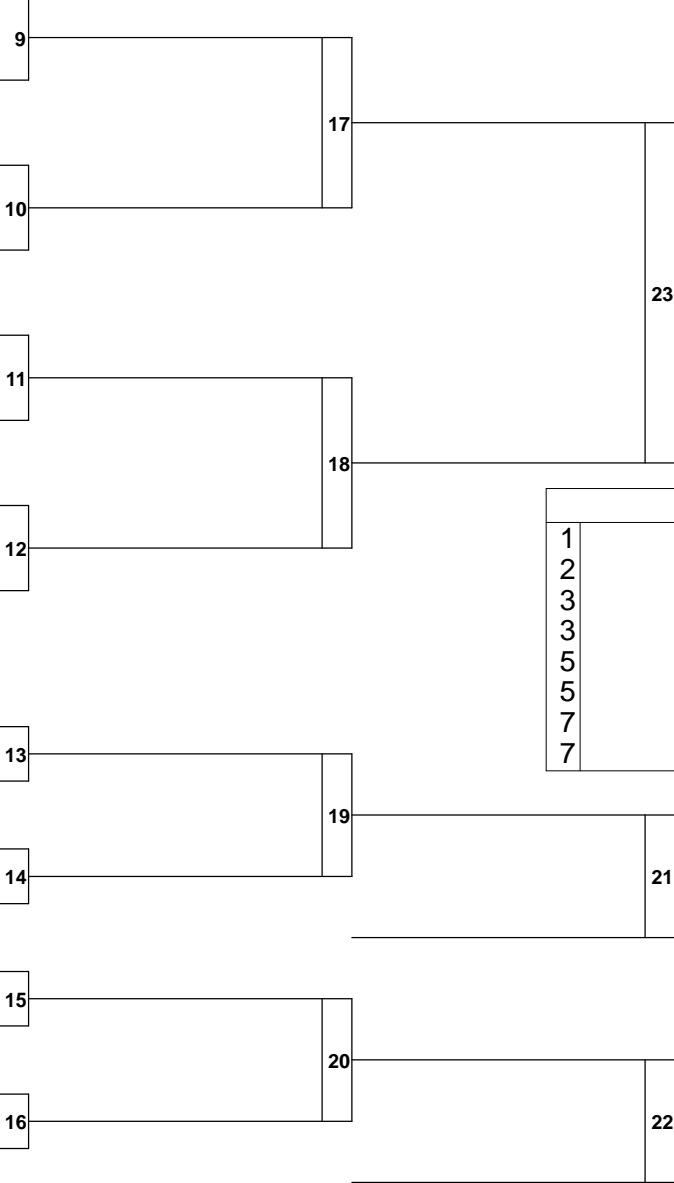

1	BCSM	NITU, Antonio	1	NITU, Antonio	CSM Bucuresti (BCSM)
9					
5	ISUN	RATE, Mario-Gabriel	2	RATE, Mario-Gabriel	CSS Unirea Iasi (ISUN)
13					
3	DINA	RADULESCU, Eric	3		
11	BCSS	VLAD, Andrei Robert	3		
7	VNUN	CHIRILA, Mihnea Andrei	4	CHIRILA, Mihnea Andrei	CS Unirea Focsani (VNUN)
15					
2	AGLS	PACIOGA, Dorin Constantin	5		
10	HRSS	SZASZ, Ferenc	5		
6	ARSN	DOBRA, Claudiu Ioan	6	DOBRA, Claudiu Ioan	CS Unirea Santana (ARSN)
14					
4	PHBD	ARICIU, Alexandru Gabriel	7		
12	BCSM	PANAIT, Alexandru Gabriel	7		
8	BCCM	MATICIUC, Andrei	8	MATICIUC, Andrei	CSM Bacau (BCCM)
16					

			13		
			14		
			15		
			16		

RESULTS	
1	
2	
3	
3	
5	
5	
7	
7