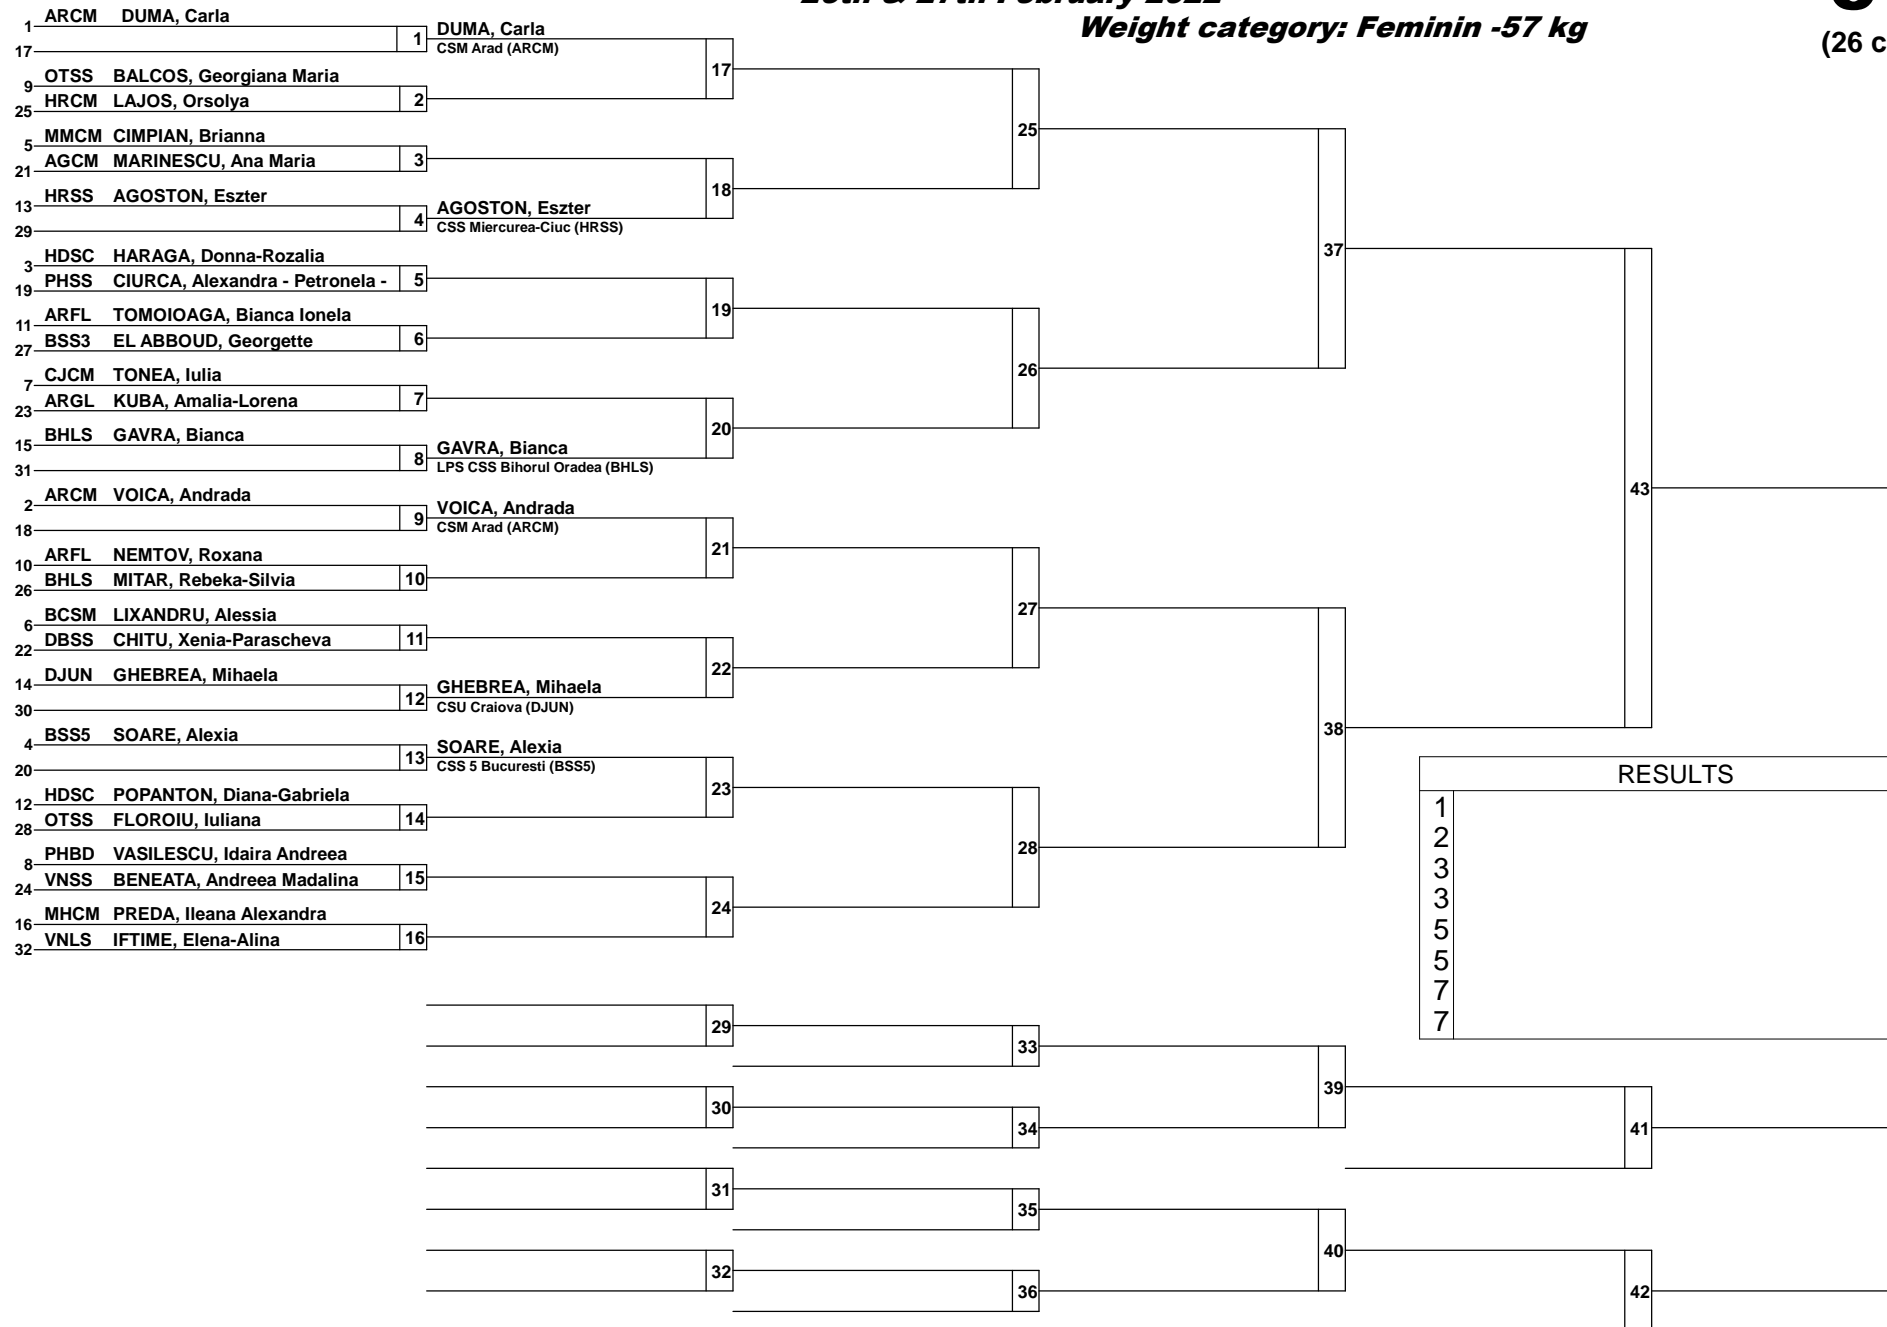

RESULTS	
1	
2	
3	
3	

1	MHCC	RADUCAN, Ana-Maria Lorena	1
9			
5	PHBD	COSTACHE, Denisa Oana Andreea	2
13	BNDR	POP, Adriana	2
3	DJLS	CRUCERU, Andreia Manuela	3
11	ABUN	LATIU, Georgeana-Maria	3
7	SBCM	POPESCU, Alexia-Elena	4
15	ARCM	GRECULEAC, Andrea-Daniela	4
2	ARCM	TUDORACHE, Daria Elena	5
10			
6	OTSS	DUMITRU, Emilia Maria	6
14	ISUN	EVELINA TEODORA, Buhaiescu	6
4	BCSM	BEJAN, Rebeca Adina	7
12	HDLS	CADAR, Raluca Violeta	7
8	DJUN	CRUCERU, Maria Isabela	8
16	SMCM	MICAS, Adina	8

RESULTS	
1	
2	
3	
3	
5	
5	
7	
7	

RESULTS	
1	
2	
3	
3	
5	
5	
7	
7	

1	ABUN BOGDAN, Laura Alexia	1	BOGDAN, Laura Alexia CS Unirea Alba Iulia (ABUN)
9			
5	SBMD TRIF, Elena-Alexandra	2	TRIF, Elena-Alexandra ACS Miado's Sibiu (SBMD)
13			
3	CJCM BALOG, Giada	3	
11	BCCM RADU, Roxana	3	
7	DJUN GHEORGHE, Dariana Ariana	4	
15	BCSM DROBOTA, Rebeca	4	
2	BCSM MIRONEANU, Cristina	5	MIRONEANU, Cristina CSM Bucuresti (BCSM)
10			
6	SBSS JENARIU, Iulia Maria	6	
14	AGCL NICOLAESCU, Miriam	6	
4	ARCM MERCEA, Cristiana Emanuela	7	
12	BCCM VULTUR, Miruna	7	
8	DJUN PREJBEANU, Dorina Mariana	8	
16	AGCM POPESCU, Daliana Teodora	8	

RESULTS	
1	
2	
3	
3	
5	
5	
7	
7	

RESULTS	
1	
2	
3	
3	
5	
5	
7	
7	

RESULTS	
1	
2	
3	
3	
5	
5	
7	
7	

RESULTS	
1	
2	
3	
3	
5	
5	
7	
7	