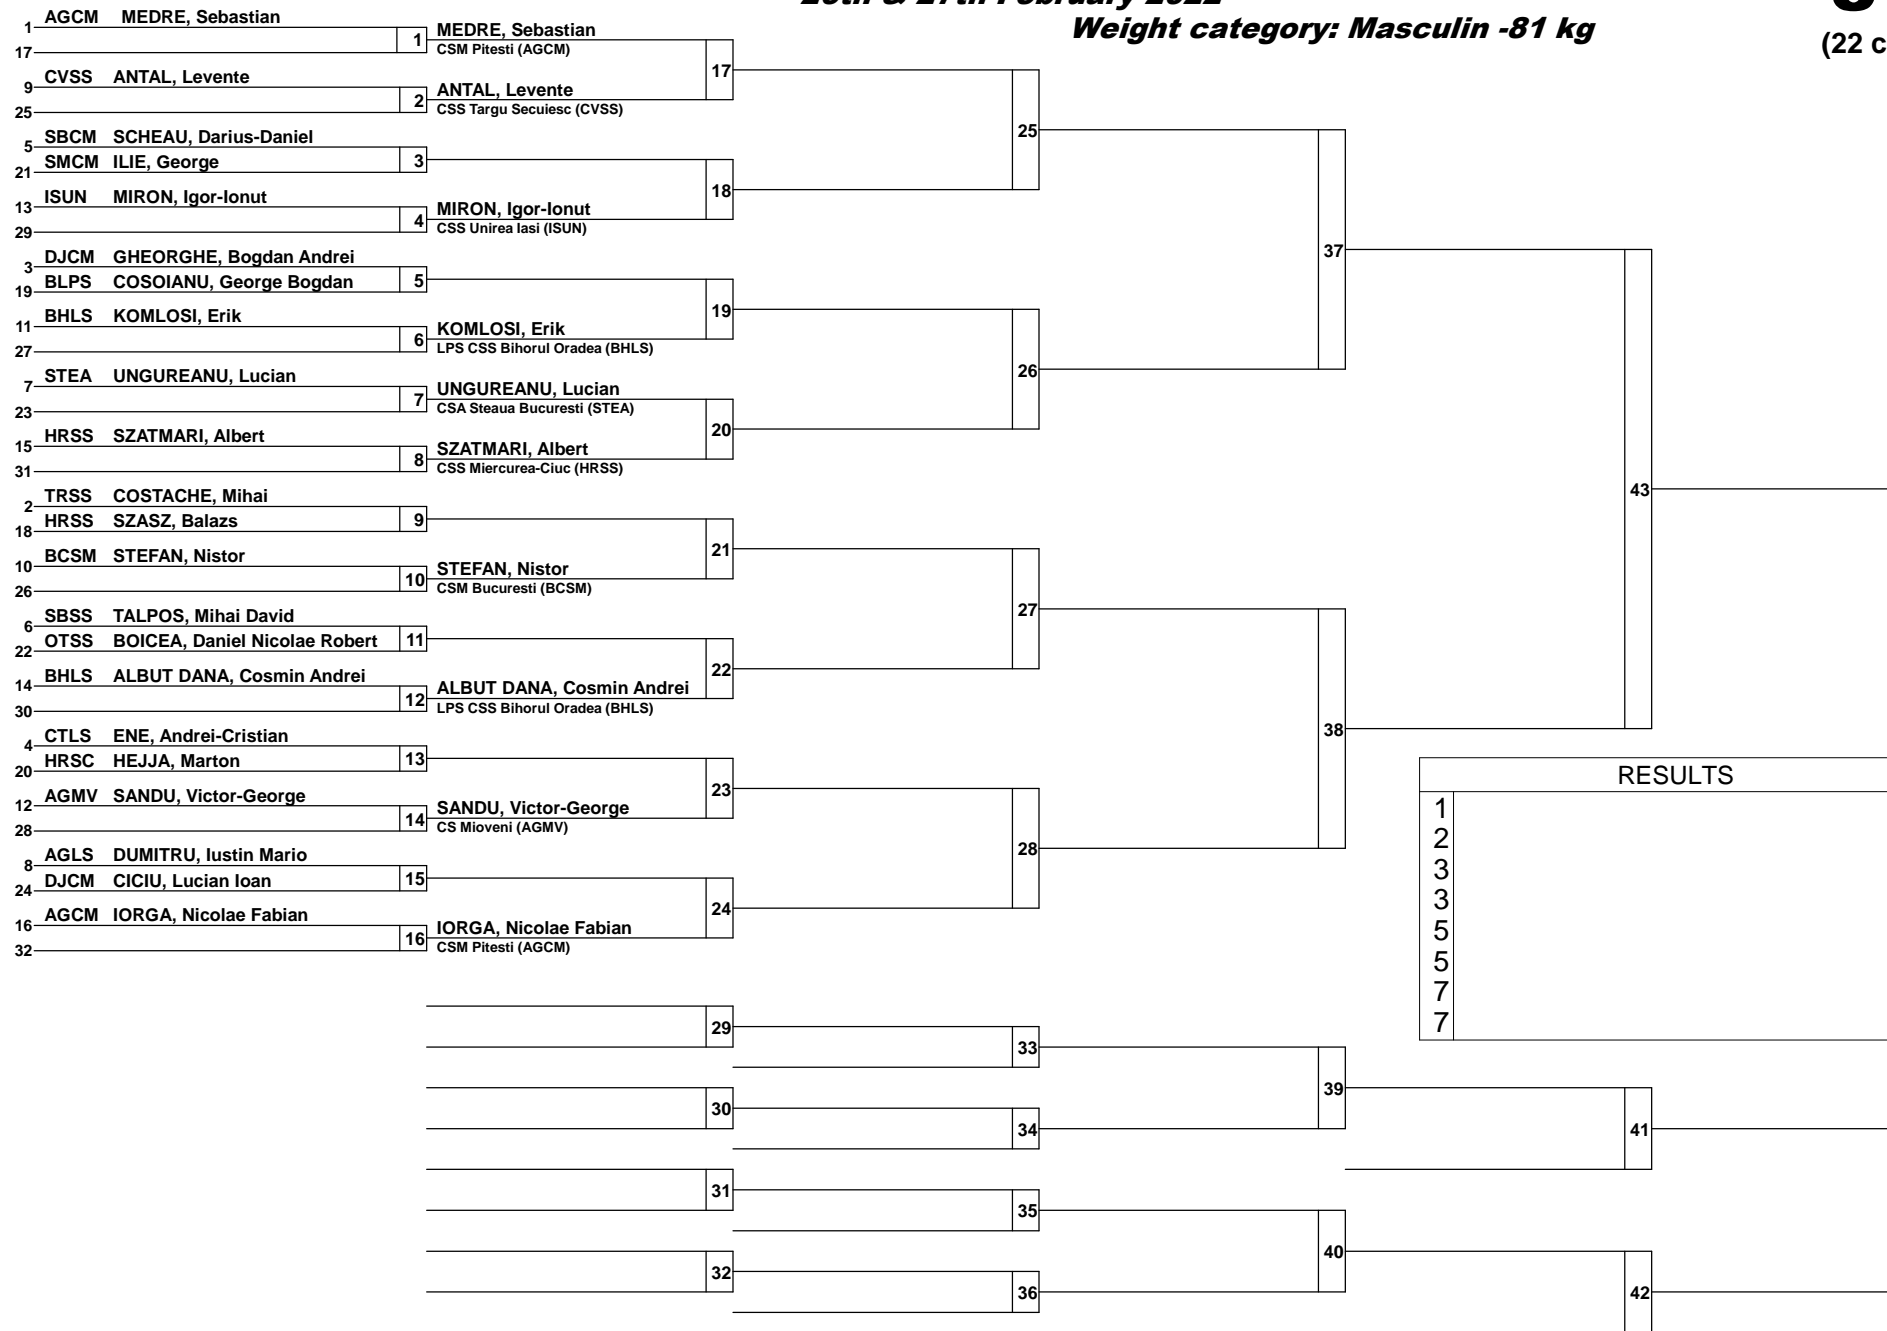

RESULTS	
1	
2	
3	
3	

1	MHCC	RADUCAN, Ana-Maria Lorena	1
9			
5	PHBD	COSTACHE, Denisa Oana Andreea	2
13	BNDR	POP, Adriana	2
3	DJLS	CRUCERU, Andreia Manuela	3
11	ABUN	LATIU, Georgeana-Maria	3
7	SBCM	POPESCU, Alexia-Elena	4
15	ARCM	GRECULEAC, Andrea-Daniela	4
2	ARCM	TUDORACHE, Daria Elena	5
10			
6	OTSS	DUMITRU, Emilia Maria	6
14	ISUN	EVELINA TEODORA, Buhaiescu	6
4	BCSM	BEJAN, Rebeca Adina	7
12	HDLS	CADAR, Raluca Violeta	7
8	DJUN	CRUCERU, Maria Isabela	8
16	SMCM	MICAS, Adina	8

RESULTS	
1	
2	
3	
3	
5	
5	
7	
7	

RESULTS	
1	
2	
3	
3	
5	
5	
7	
7	

1	ABUN BOGDAN, Laura Alexia	1	BOGDAN, Laura Alexia CS Unirea Alba Iulia (ABUN)
9			
5	SBMD TRIF, Elena-Alexandra	2	TRIF, Elena-Alexandra ACS Miado's Sibiu (SBMD)
13			
3	CJCM BALOG, Giada	3	
11	BCCM RADU, Roxana	3	
7	DJUN GHEORGHE, Dariana Ariana	4	
15	BCSM DROBOTA, Rebeca	4	
2	BCSM MIRONEANU, Cristina	5	MIRONEANU, Cristina CSM Bucuresti (BCSM)
10			
6	SBSS JENARIU, Iulia Maria	6	
14	AGCL NICOLAESCU, Miriam	6	
4	ARCM MERCEA, Cristiana Emanuela	7	
12	BCCM VULTUR, Miruna	7	
8	DJUN PREJBEANU, Dorina Mariana	8	
16	AGCM POPESCU, Daliana Teodora	8	

RESULTS	
1	
2	
3	
3	
5	
5	
7	
7	

RESULTS	
1	
2	
3	
3	
5	
5	
7	
7	

RESULTS	
1	
2	
3	
3	
5	
5	
7	
7	

RESULTS	
1	
2	
3	
3	
5	
5	
7	
7	