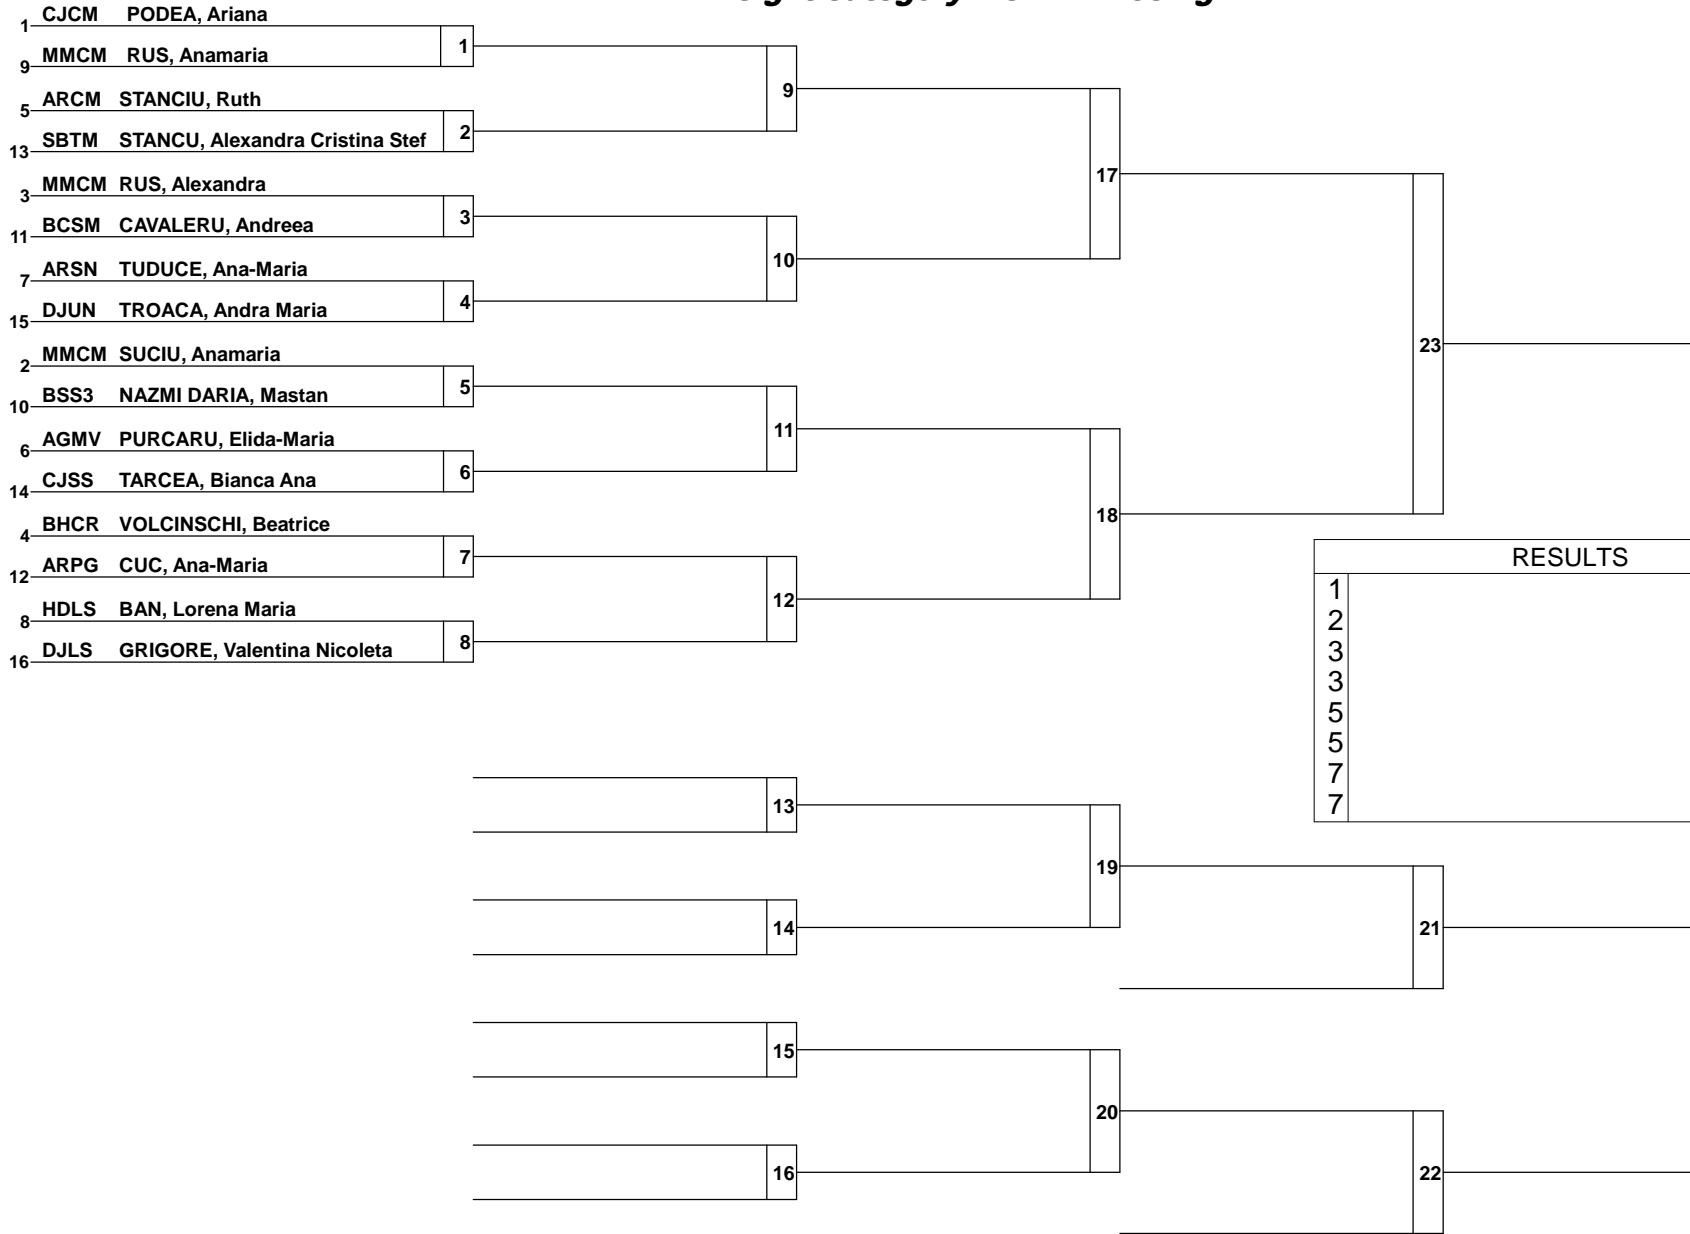

RESULTS	
1	
2	
3	
3	
5	
5	
7	
7	

RESULTS	
1	
2	
3	
3	
5	
5	
7	
7	

1	ABUN BOGDAN, Laura Alexia	1	BOGDAN, Laura Alexia CS Unirea Alba Iulia (ABUN)
9			
5	SBMD TRIF, Elena-Alexandra	2	TRIF, Elena-Alexandra ACS Miado's Sibiu (SBMD)
13			
3	CJCM BALOG, Giada	3	
11	BCCM RADU, Roxana	3	
7	DJUN GHEORGHE, Dariana Ariana	4	
15	BCSM DROBOTA, Rebeca	4	
2	BCSM MIRONEANU, Cristina	5	MIRONEANU, Cristina CSM Bucuresti (BCSM)
10			
6	SBSS JENARIU, Iulia Maria	6	
14	AGCL NICOLAESCU, Miriam	6	
4	ARCM MERCEA, Cristiana Emanuela	7	
12	BCCM VULTUR, Miruna	7	
8	DJUN PREJBEANU, Dorina Mariana	8	
16	AGCM POPESCU, Daliana Teodora	8	

RESULTS	
1	
2	
3	
3	
5	
5	
7	
7	

RESULTS	
1	
2	
3	
3	
5	
5	
7	
7	

RESULTS	
1	
2	
3	
3	
5	
5	
7	
7	

RESULTS	
1	
2	
3	
3	
5	
5	
7	
7	