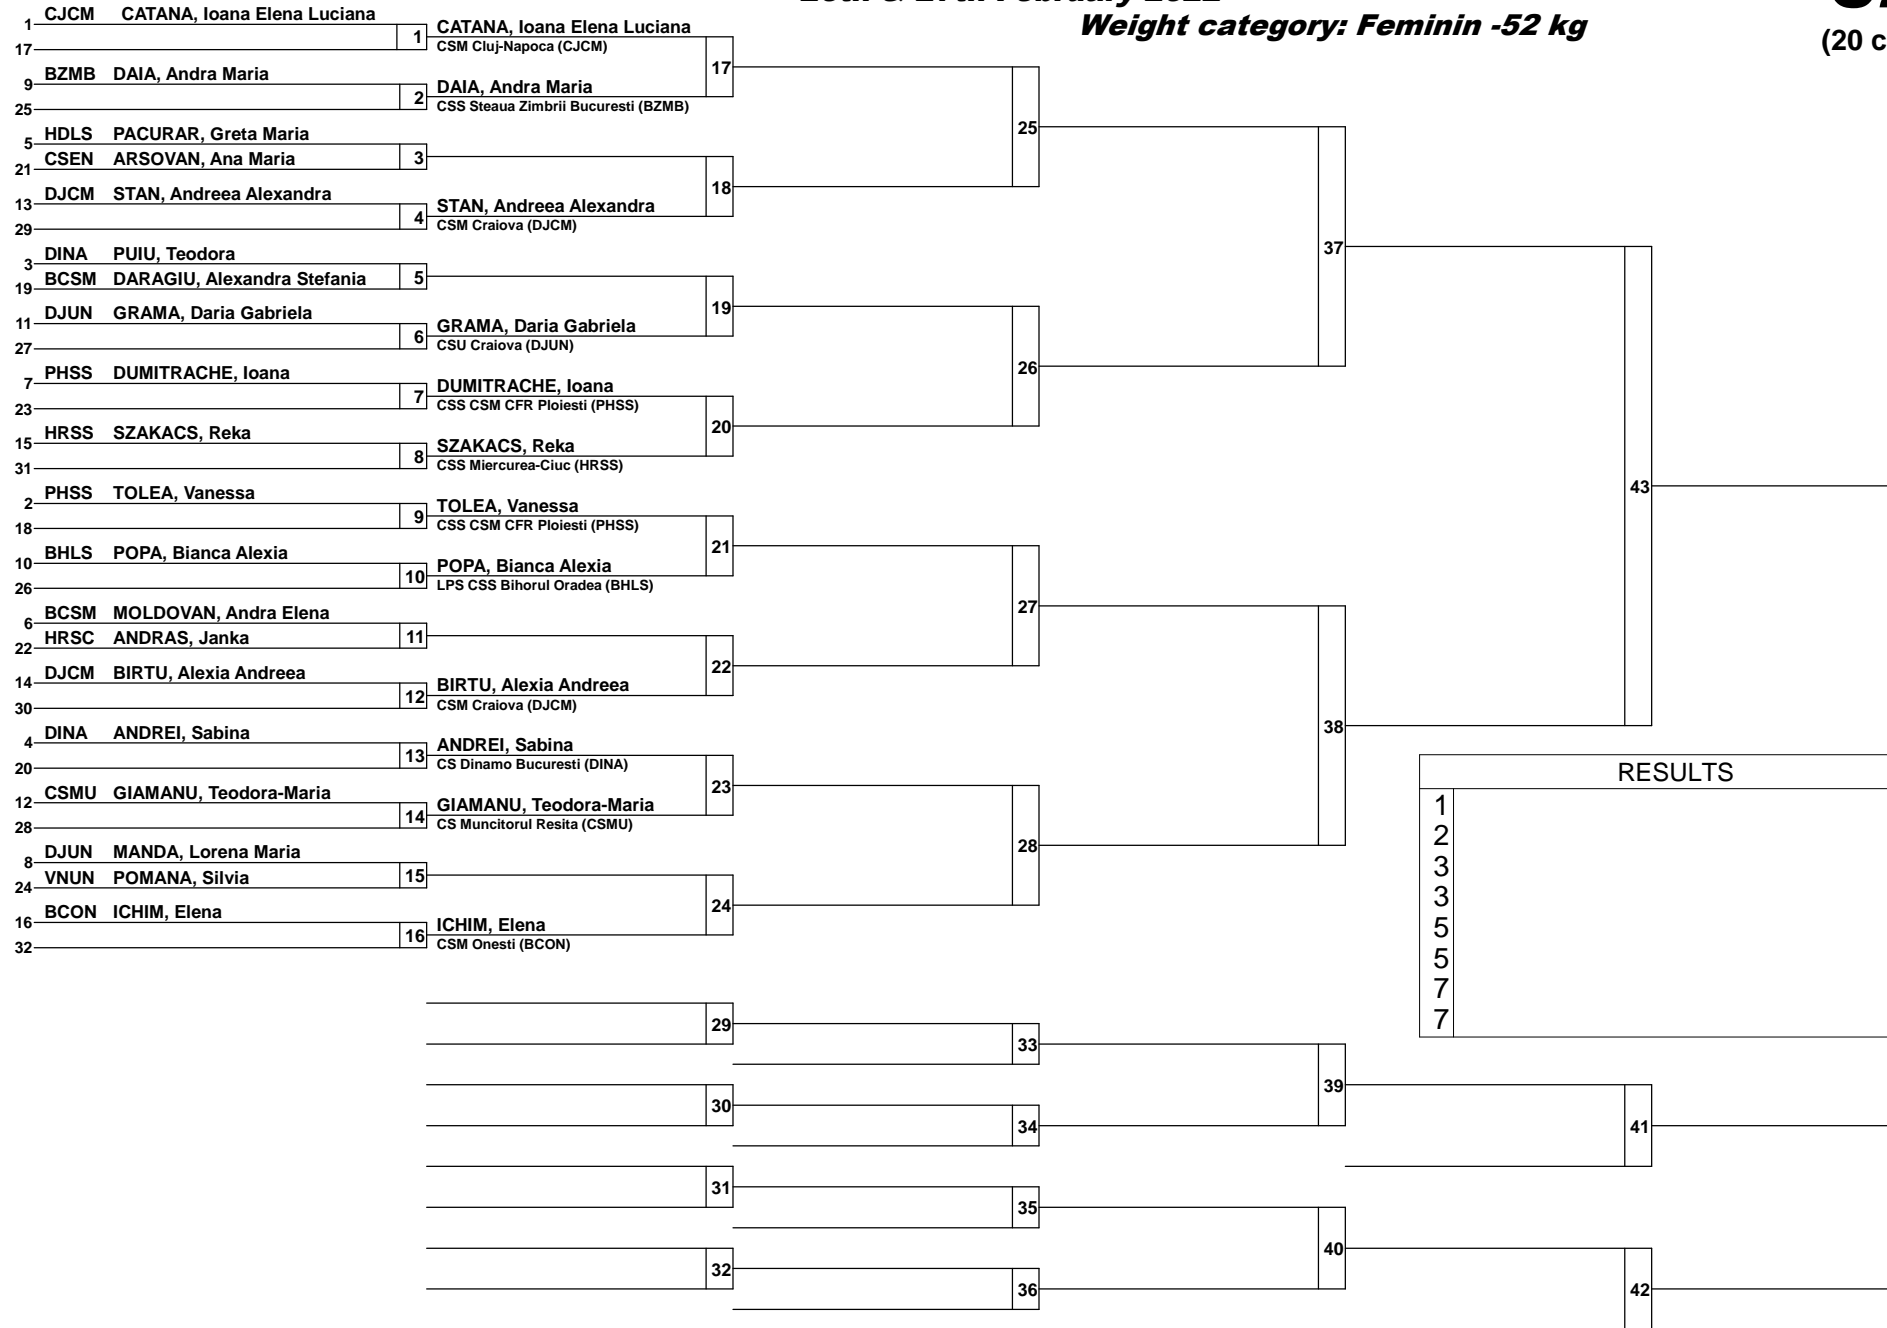

			13		
			14		
			15		
			16		

RESULTS	
1	
2	
3	
3	
5	
5	
7	
7	

RESULTS	
1	
2	
3	
3	
5	
5	
7	
7	

RESULTS	
1	
2	
3	
3	
5	
5	
7	
7	

RESULTS	
1	
2	
3	
3	
5	
5	
7	
7	

RESULTS	
1	
2	
3	
3	
5	
5	
7	
7	

1	ARCM	ROSCA, Robert	1	ROSCA, Robert	CSM Arad (ARCM)
9					
5	HRSS	BALOGH, Edgar	2	BALOGH, Edgar	CSS Miercurea-Ciuc (HRSS)
13					
3	BCCM	BUGA, Stefan	3		
11	ARPG	COVACI, Fabian	3		
7	TMDV	GASPAR, Radu Mihai	4	GASPAR, Radu Mihai	Club Sportiv Comunal Dumb. (TMDV)
15					
2	BCON	TOMA, Alexandru Stefan	5	TOMA, Alexandru Stefan	CSM Onesti (BCON)
10					
6	AGCL	STANCIU, David	6	STANCIU, David	CS Muscel Campulung (AGCL)
14					
4	BCSM	ANDRONIC, Robert Andrei	7		
12	ARCM	BARTA, Tudor	7		
8	BCSM	DOBRE, Emil Andrei	8	DOBRE, Emil Andrei	CSM Bucuresti (BCSM)
16					

RESULTS	
1	
2	
3	
3	
5	
5	
7	
7	

- 1 **STAN, Alexandra**
CSS CSM CFR Ploiesti (PHSS)
- 5 **GRAMA, Lucia Elena**
CSU Craiova (DJUN)
- 3 **FRATILA, Teodora-Maria**
ACS Miado's Sibiu (SBMD)
- 7 **URSACHE, Denisa**
SCM Bacau (BCSM)
- 2 **CINDEA, Ana-Irina**
ACS Miado's Sibiu (SBMD)
- 6 **OLTEAN, Veronica Elena**
CSM Sfantu Gheorghe (CVCM)
- 4 **HEGYI, Timeea Roberta**
CSM Arad (ARCM)
- 8 **URSACHE, Ioana**
SCM Bacau (BCSM)