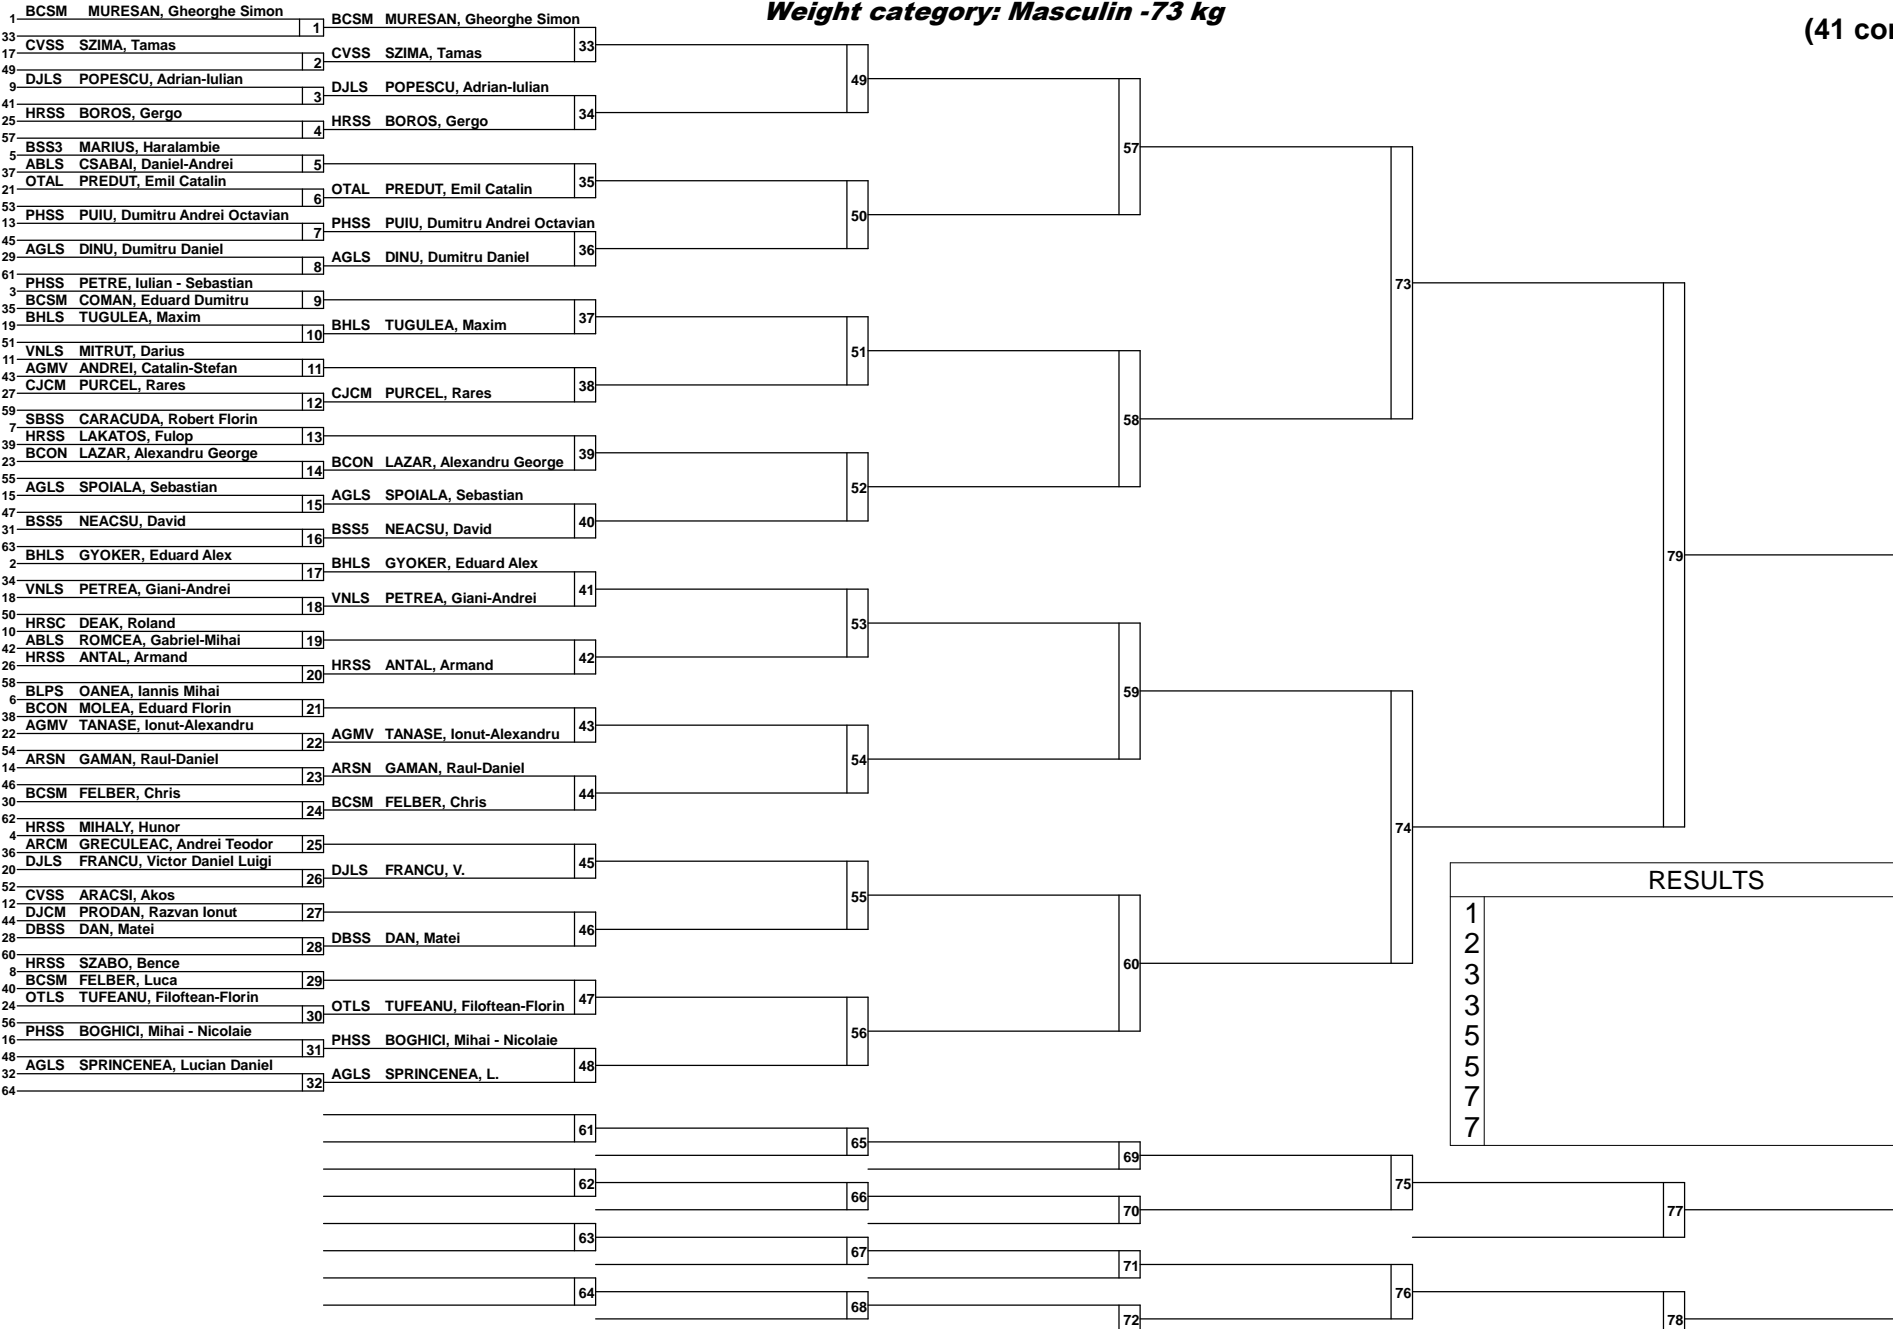

RESULTS	
1	
2	
3	
3	
5	
5	
7	
7