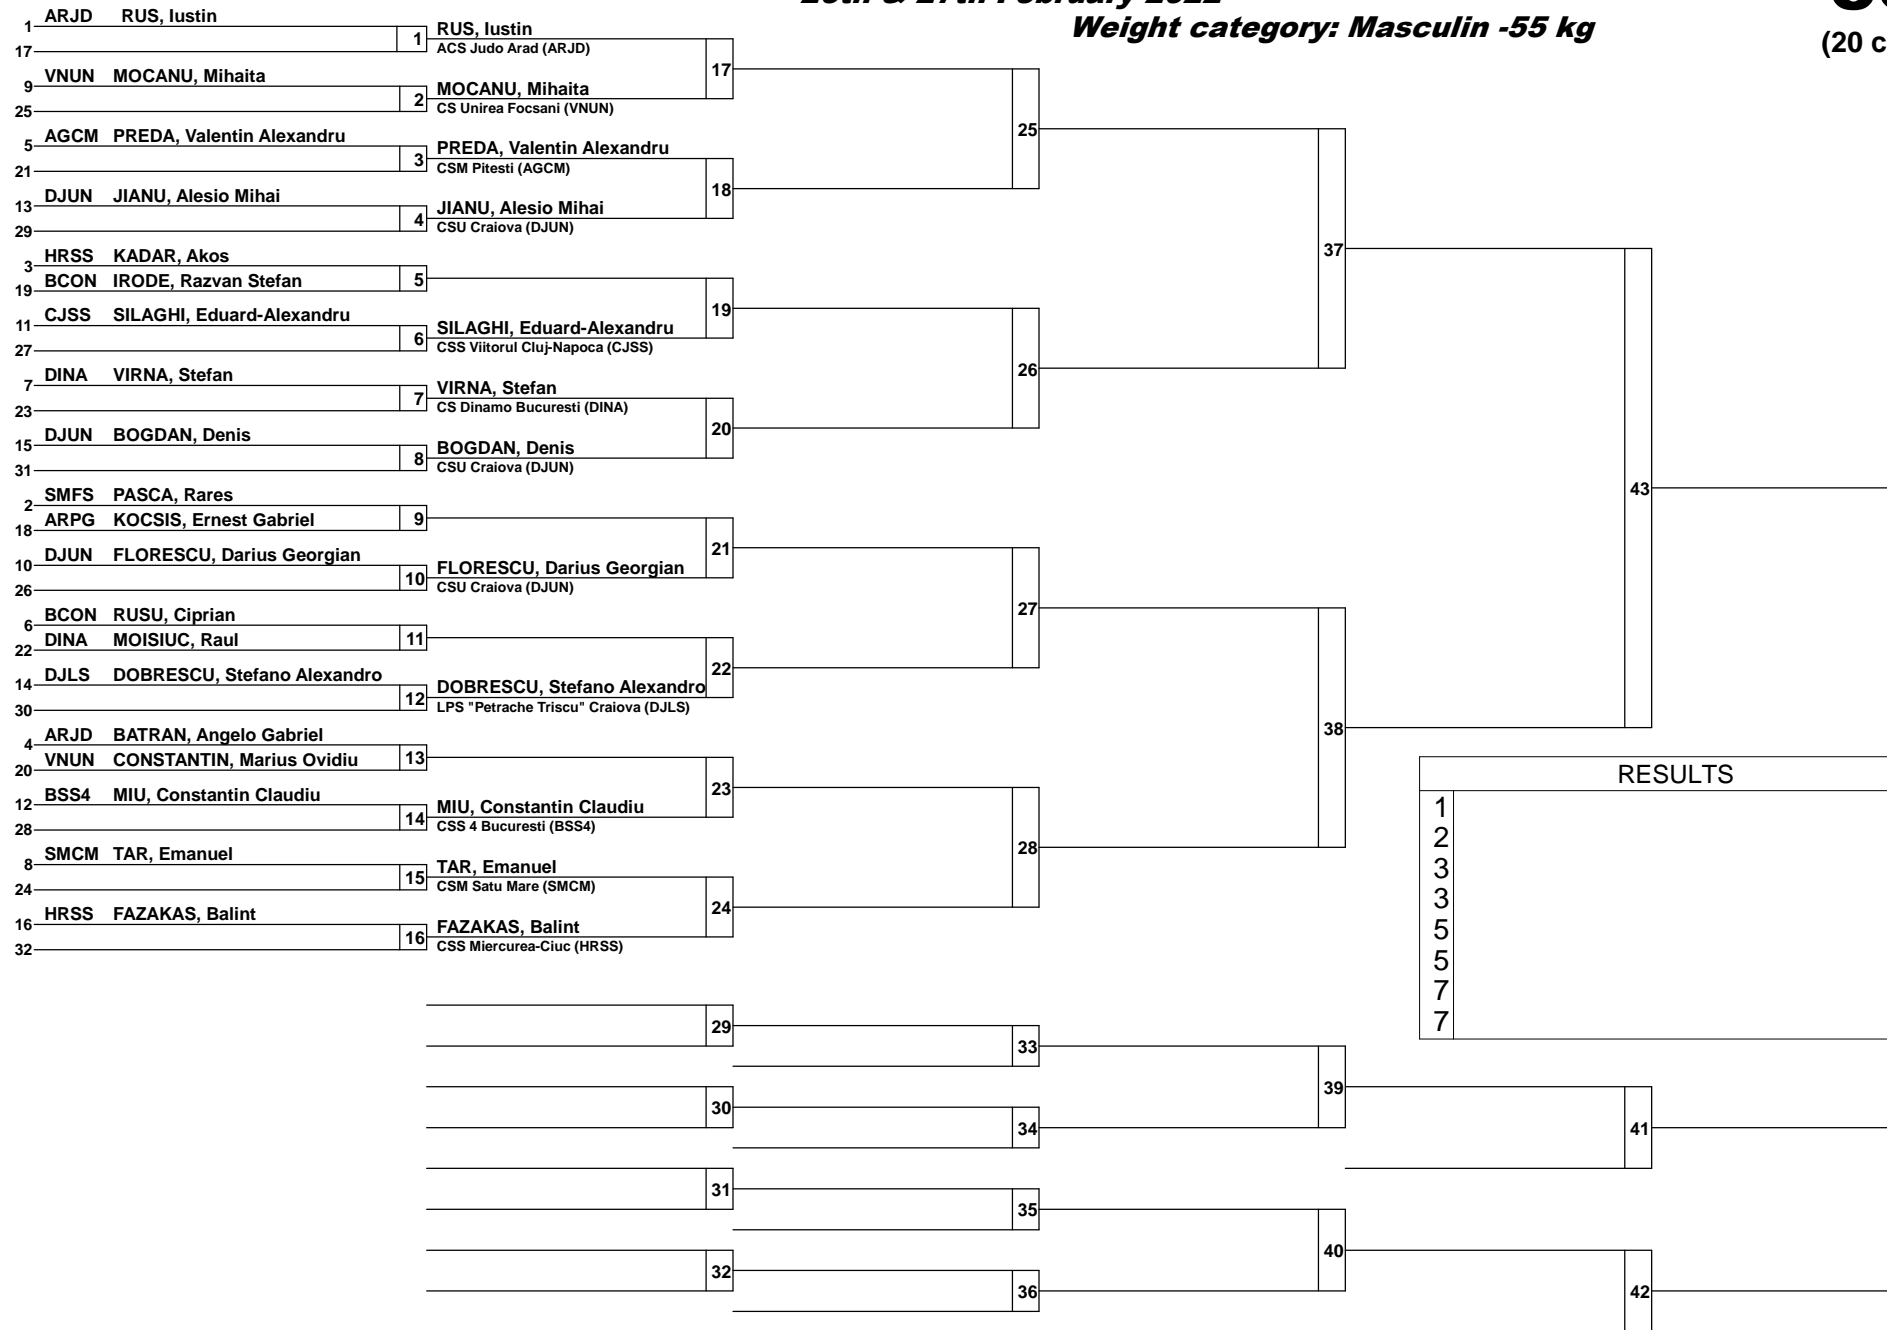

RESULTS	
1	
2	
3	
3	
5	
5	
7	
7