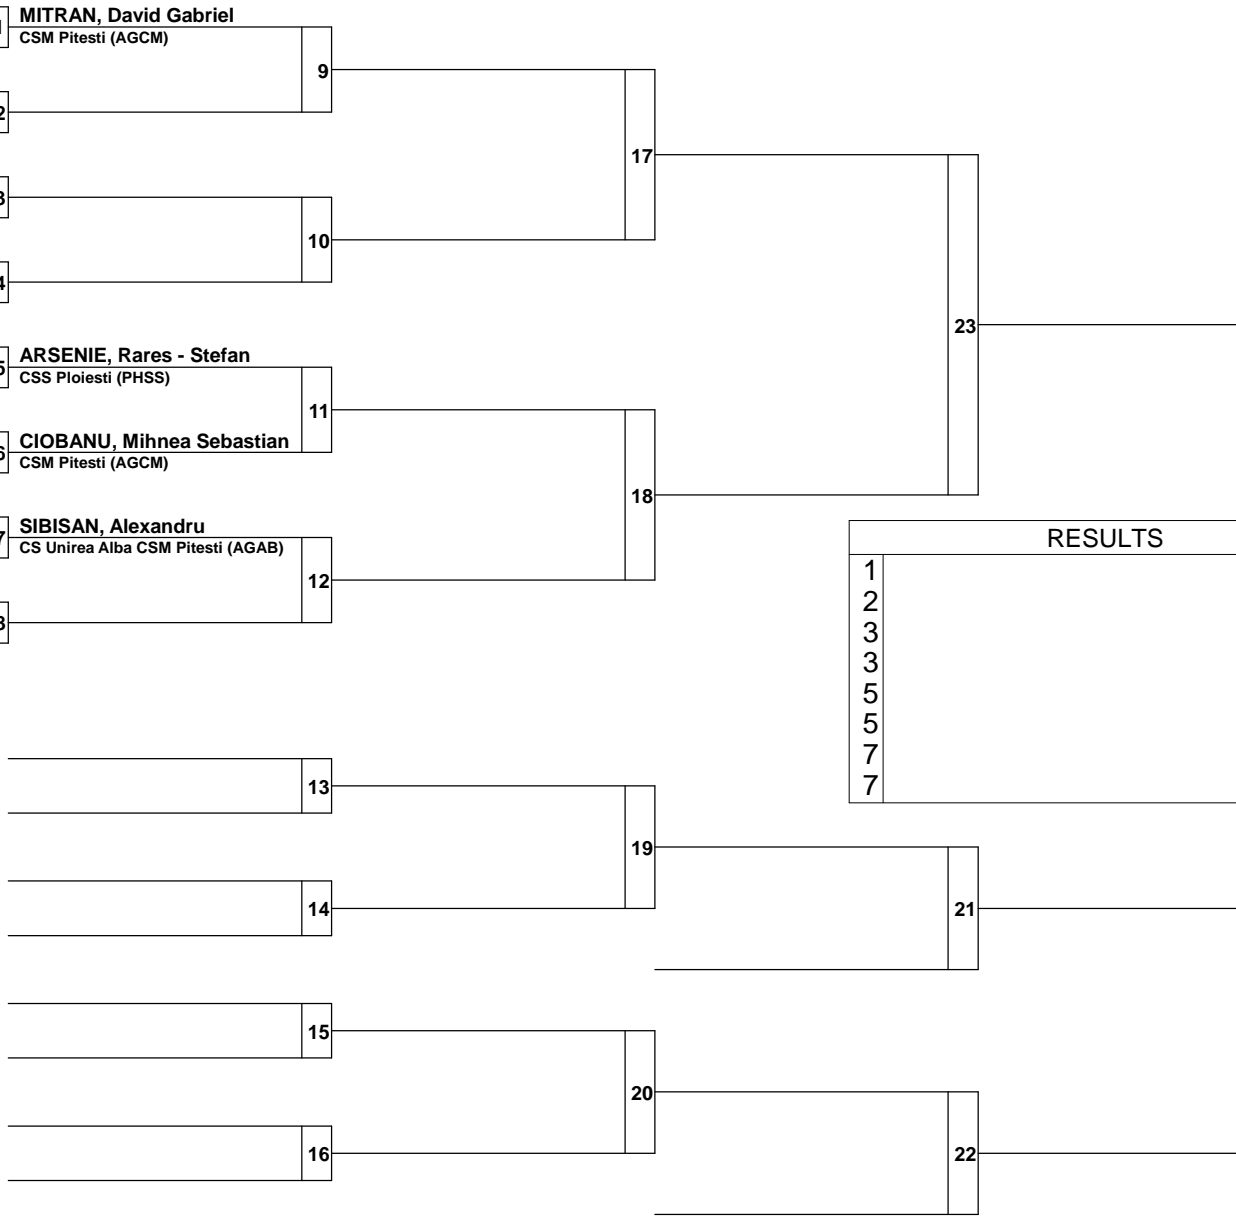

1	AGCM	MITRAN, David Gabriel	1
9			
5	SBSS	TALPOS, Mihai David	2
13	DINA	DEDIU, Stefan	2
3	BCSM	IVAN, Bogdan Andrei	3
11	PHSS	GRADINARIU, Denis - Gabriel	3
7	BSS5	BUTA, Denis Cristian	4
15	DINA	PLESU, Ioan	4
2	PHSS	ARSENIE, Rares - Stefan	5
10			
6	AGCM	CIOBANU, Mihnea Sebastian	6
14			
4	AGAB	SIBISAN, Alexandru	7
12			
8	DINA	TOMI, Claudiu	8
16	BCCM	PUSCASU, Ionut	8

			13
			14
			15
			16

RESULTS	
1	
2	
3	
3	
5	
5	
7	
7