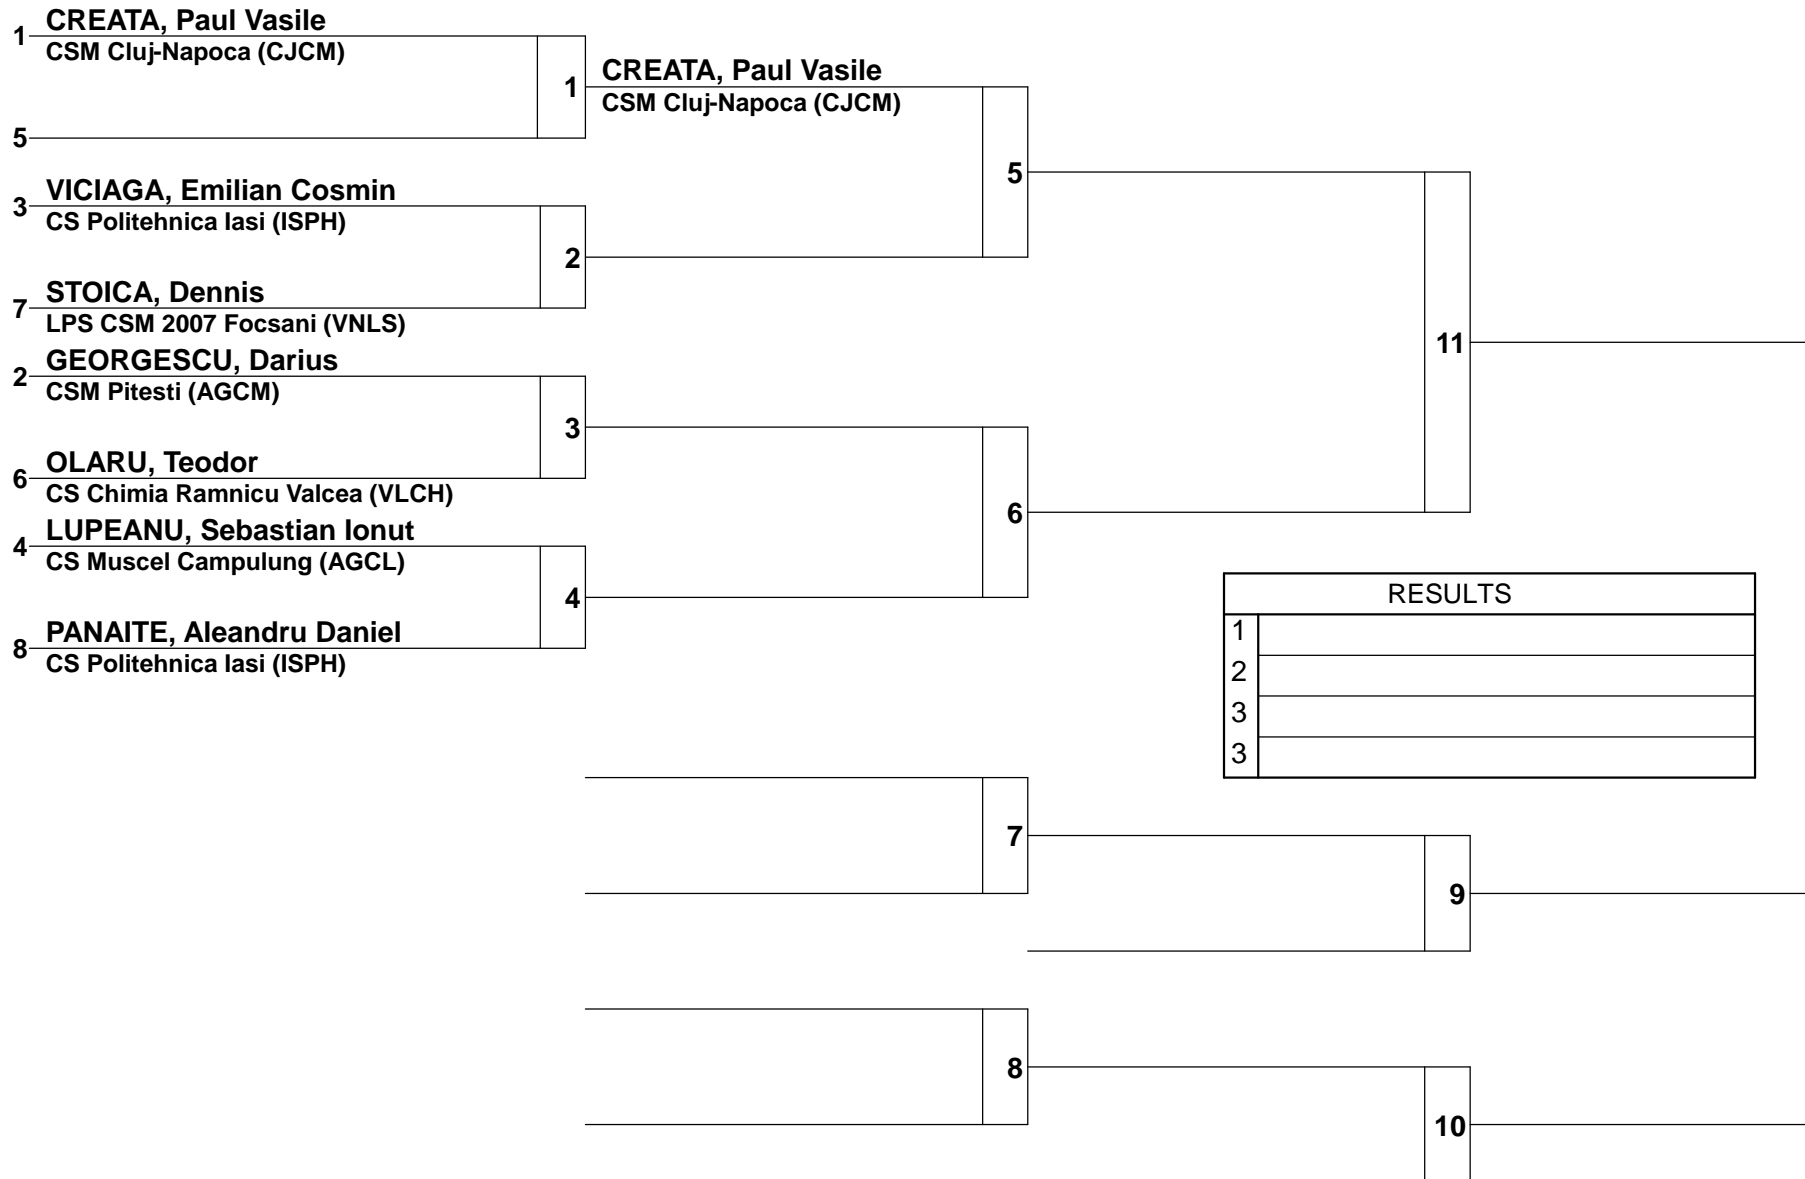

1	VNLS	FARCAS, Petru-Gabriel	1	FARCAS, Petru-Gabriel	LPS CSM 2007 Focsani (VNLS)
9					
5	DBCM	PATULEA, Eric - Ovidiu	2	PATULEA, Eric - Ovidiu	CSM Targoviste (DBCM)
13					
3	ARGE	SERBAN, George Eduard	3	SERBAN, George Eduard	CSM FC Arges Pitesti (ARGE)
11					
7	ARUN	TOLE, Andrei Petrisor	4		
15	DINA	ROMAN, Alexandru			
2	DBCM	RADU, Andrei - Viorel	5	RADU, Andrei - Viorel	CSM Targoviste (DBCM)
10					
6	OTSS	BARBU, Ionut Razvan	6	BARBU, Ionut Razvan	CSS Slatina (OTSS)
14					
4	MHCM	TOPALA, Vlad	7	TOPALA, Vlad	CSM Drobeta Turnu Severin (MHCM)
12					
8	ARUN	NAGY, David			
16	VNSS	MUCENICA, Emil-Fabrizio	8		

			13		
			14		
			15		
			16