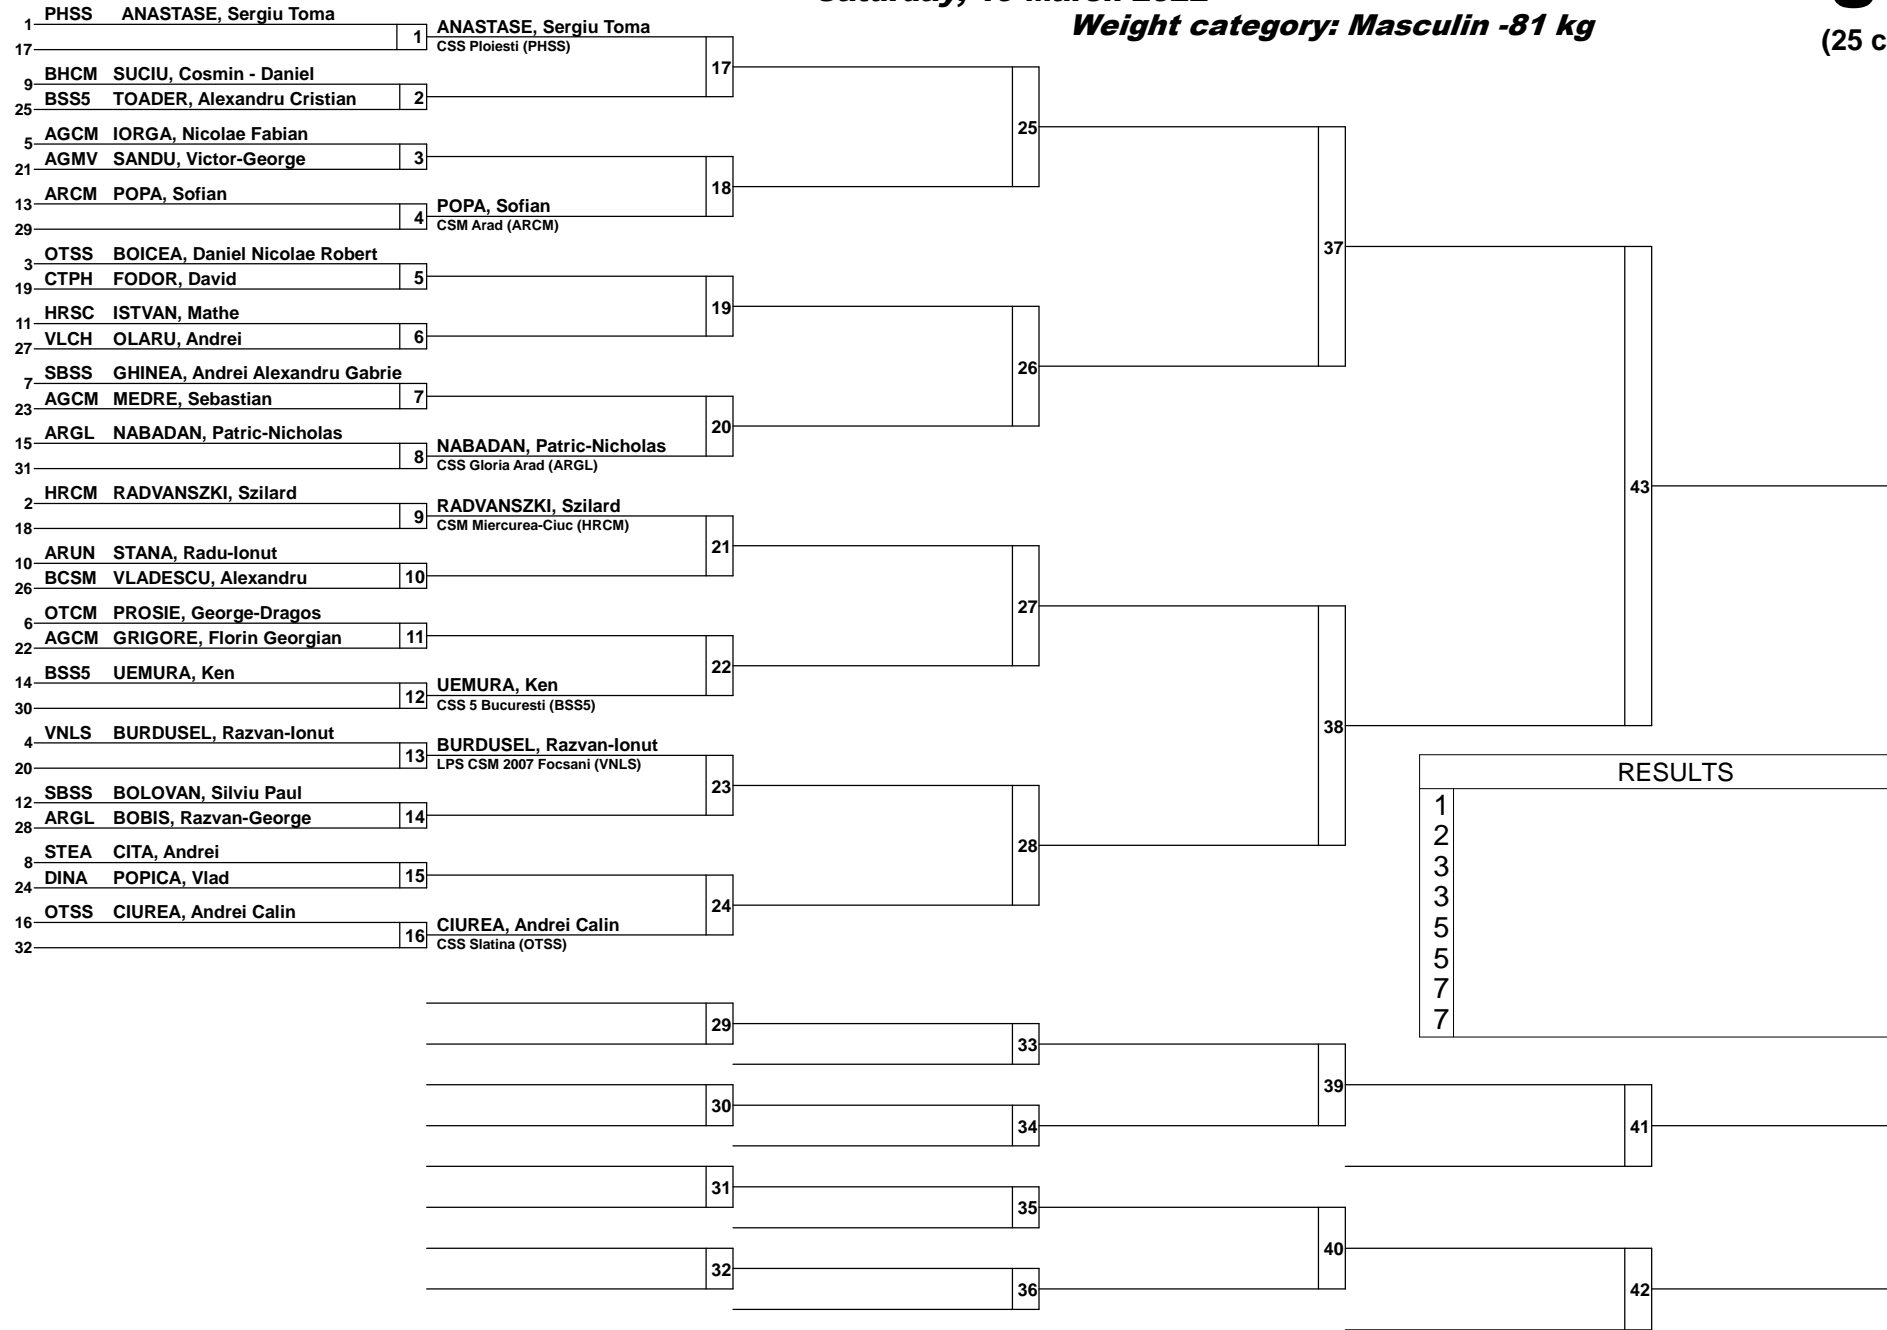

RESULTS	
1	
2	
3	
3	
5	
5	
7	
7	

RESULTS	
1	
2	
3	
3	
5	
5	
7	
7	

RESULTS	
1	
2	
3	
3	
5	
5	
7	
7	

1	AGCM	MITRAN, David Gabriel	1
9			
5	SBSS	TALPOS, Mihai David	2
13	DINA	DEDIU, Stefan	2
3	BCSM	IVAN, Bogdan Andrei	3
11	PHSS	GRADINARIU, Denis - Gabriel	3
7	BSS5	BUTA, Denis Cristian	4
15	DINA	PLESU, Ioan	4
2	PHSS	ARSENIE, Rares - Stefan	5
10			
6	AGCM	CIOBANU, Mihnea Sebastian	6
14			
4	AGAB	SIBISAN, Alexandru	7
12			
8	DINA	TOMI, Claudiu	8
16	BCCM	PUSCASU, Ionut	8