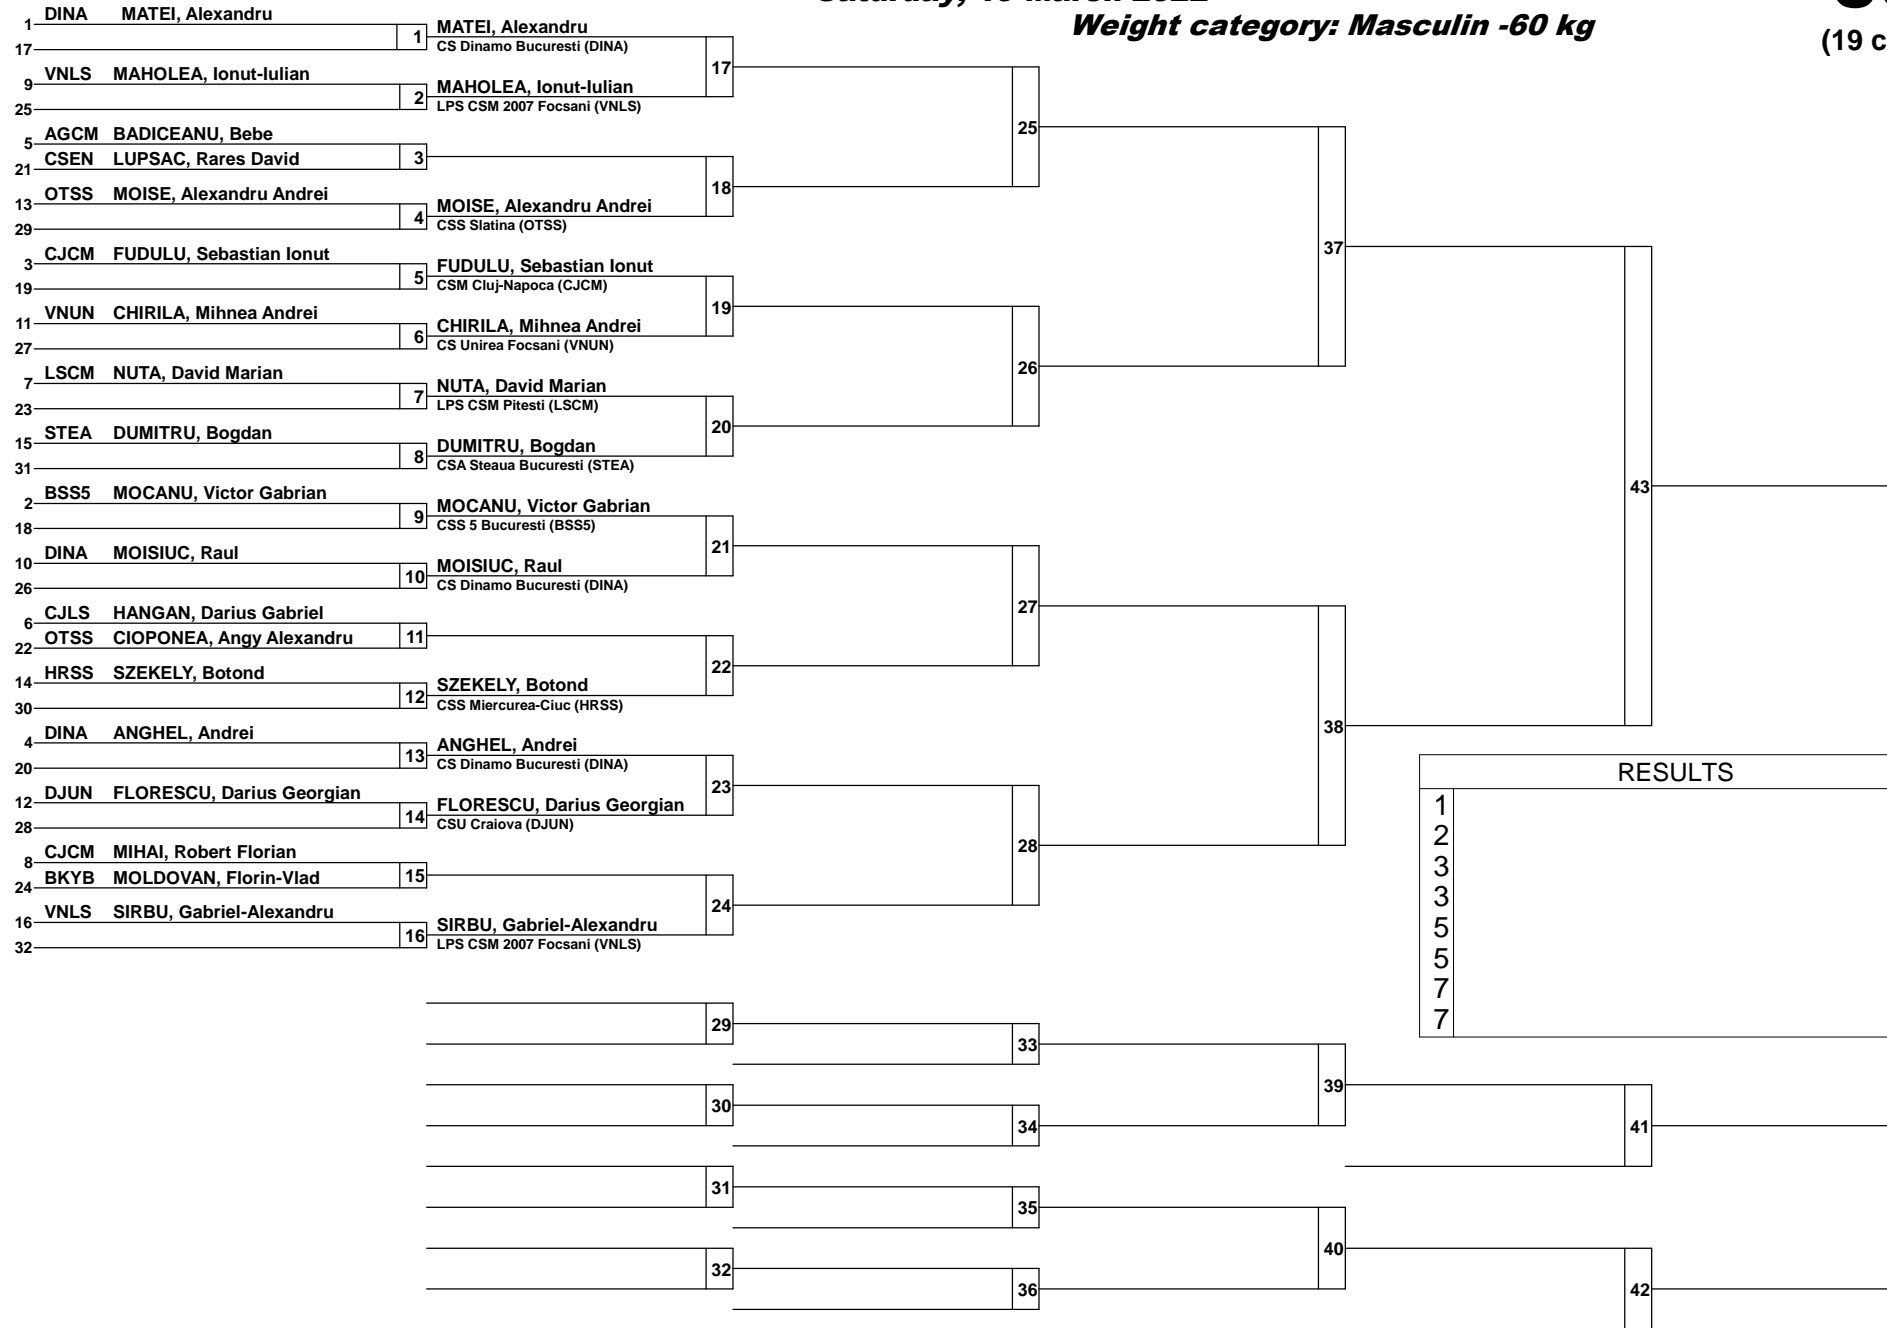

RESULTS	
1	
2	
3	
3	
5	
5	
7	
7	

RESULTS	
1	
2	
3	
3	
5	
5	
7	
7	

RESULTS	
1	
2	
3	
3	
5	
5	
7	
7	

1	AGCM	MITRAN, David Gabriel	1
9			
5	SBSS	TALPOS, Mihai David	2
13	DINA	DEDIU, Stefan	2
3	BCSM	IVAN, Bogdan Andrei	3
11	PHSS	GRADINARIU, Denis - Gabriel	3
7	BSS5	BUTA, Denis Cristian	4
15	DINA	PLESU, Ioan	4
2	PHSS	ARSENIE, Rares - Stefan	5
10			
6	AGCM	CIOBANU, Mihnea Sebastian	6
14			
4	AGAB	SIBISAN, Alexandru	7
12			
8	DINA	TOMI, Claudiu	8
16	BCCM	PUSCASU, Ionut	8