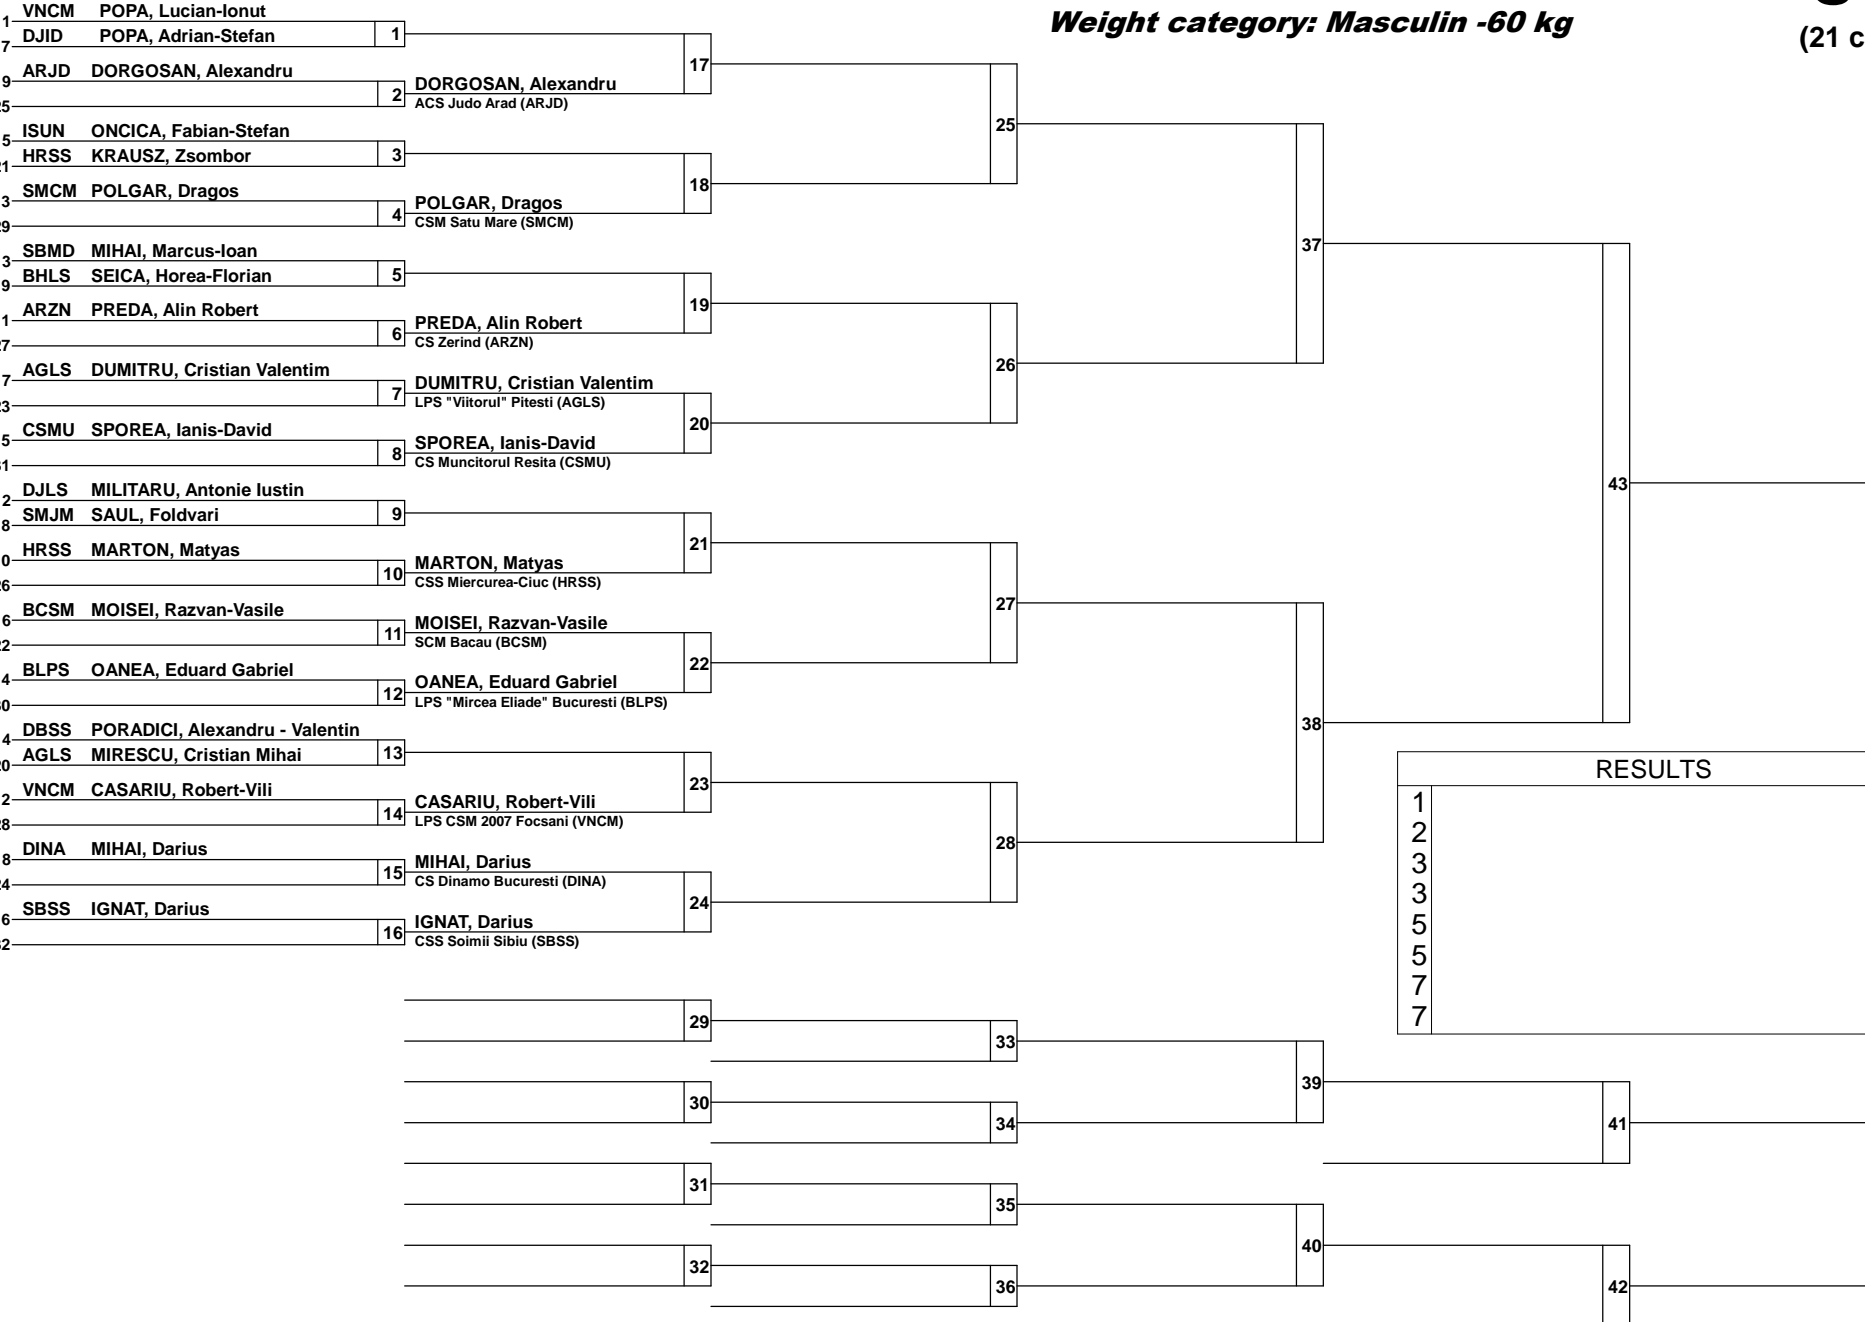

RESULTS	
1	
2	
3	
3	
5	
5	
7	
7