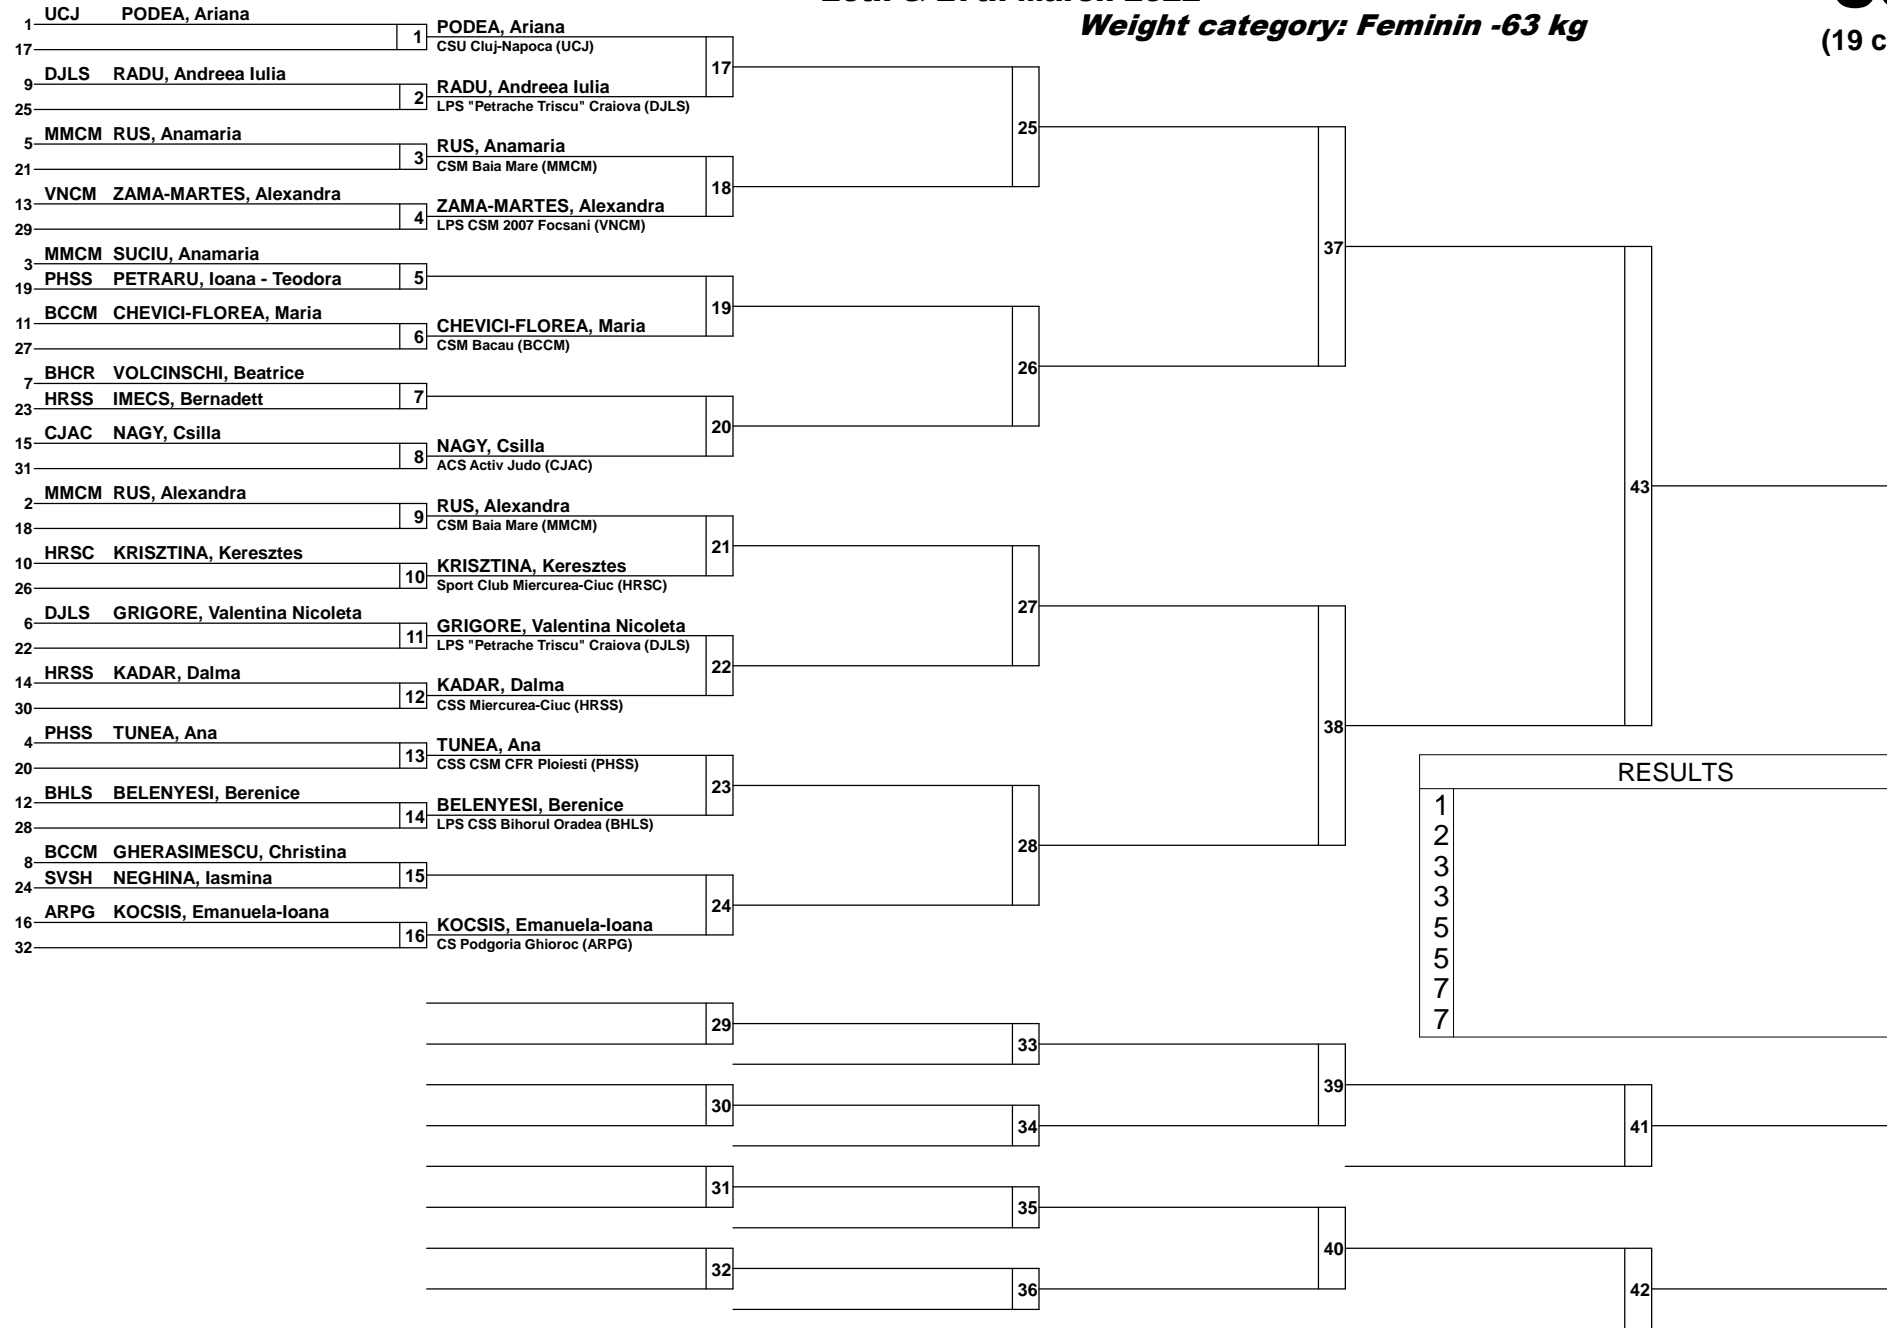

RESULTS	
1	
2	
3	
3	
5	
5	
7	
7