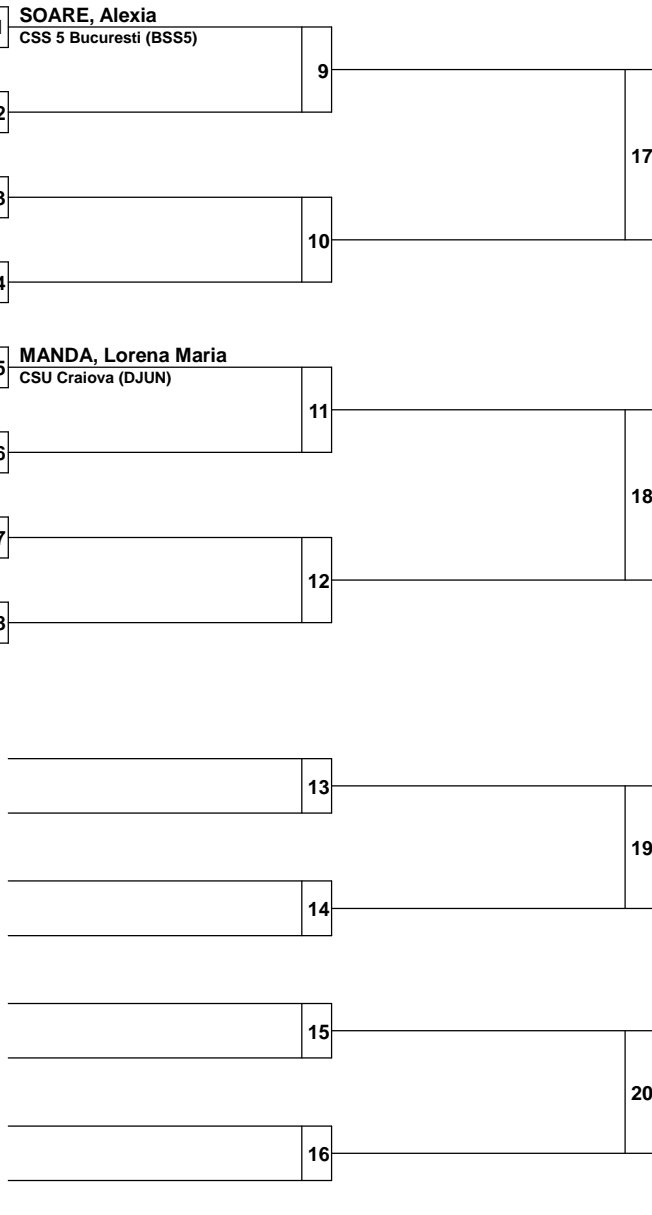

1	BSS5	SOARE, Alexia	1
9			
5	PHSS	UNGUREANU, Bianca - Maria	2
13	ARSN	PAVEN, Amelia	2
3	BHLY	CHIPERI, Mara Alia	3
11	ARGL	KUBA, Amalia-Lorena	3
7	ISUN	MAYA ELENA, Adamachi	4
15	HDCM	HARGA, Donna-Rozalia	4
2	DJUN	MANDA, Lorena Maria	5
10			
6	CJLS	VOIOS, Vanessa Sorana	6
14	MMCM	CUCIULATAN, Karina	6
4	DINA	BOB, Isabel	7
12	MHCM	PREDA, Ileana Alexandra	7
8	DBSS	BUCUR, Patricia - Teodora	8
16	CVCM	LUNGU, Brianna Andreea	8

			13
			14
			15
			16

RESULTS	
1	
2	
3	
3	
5	
5	
7	
7