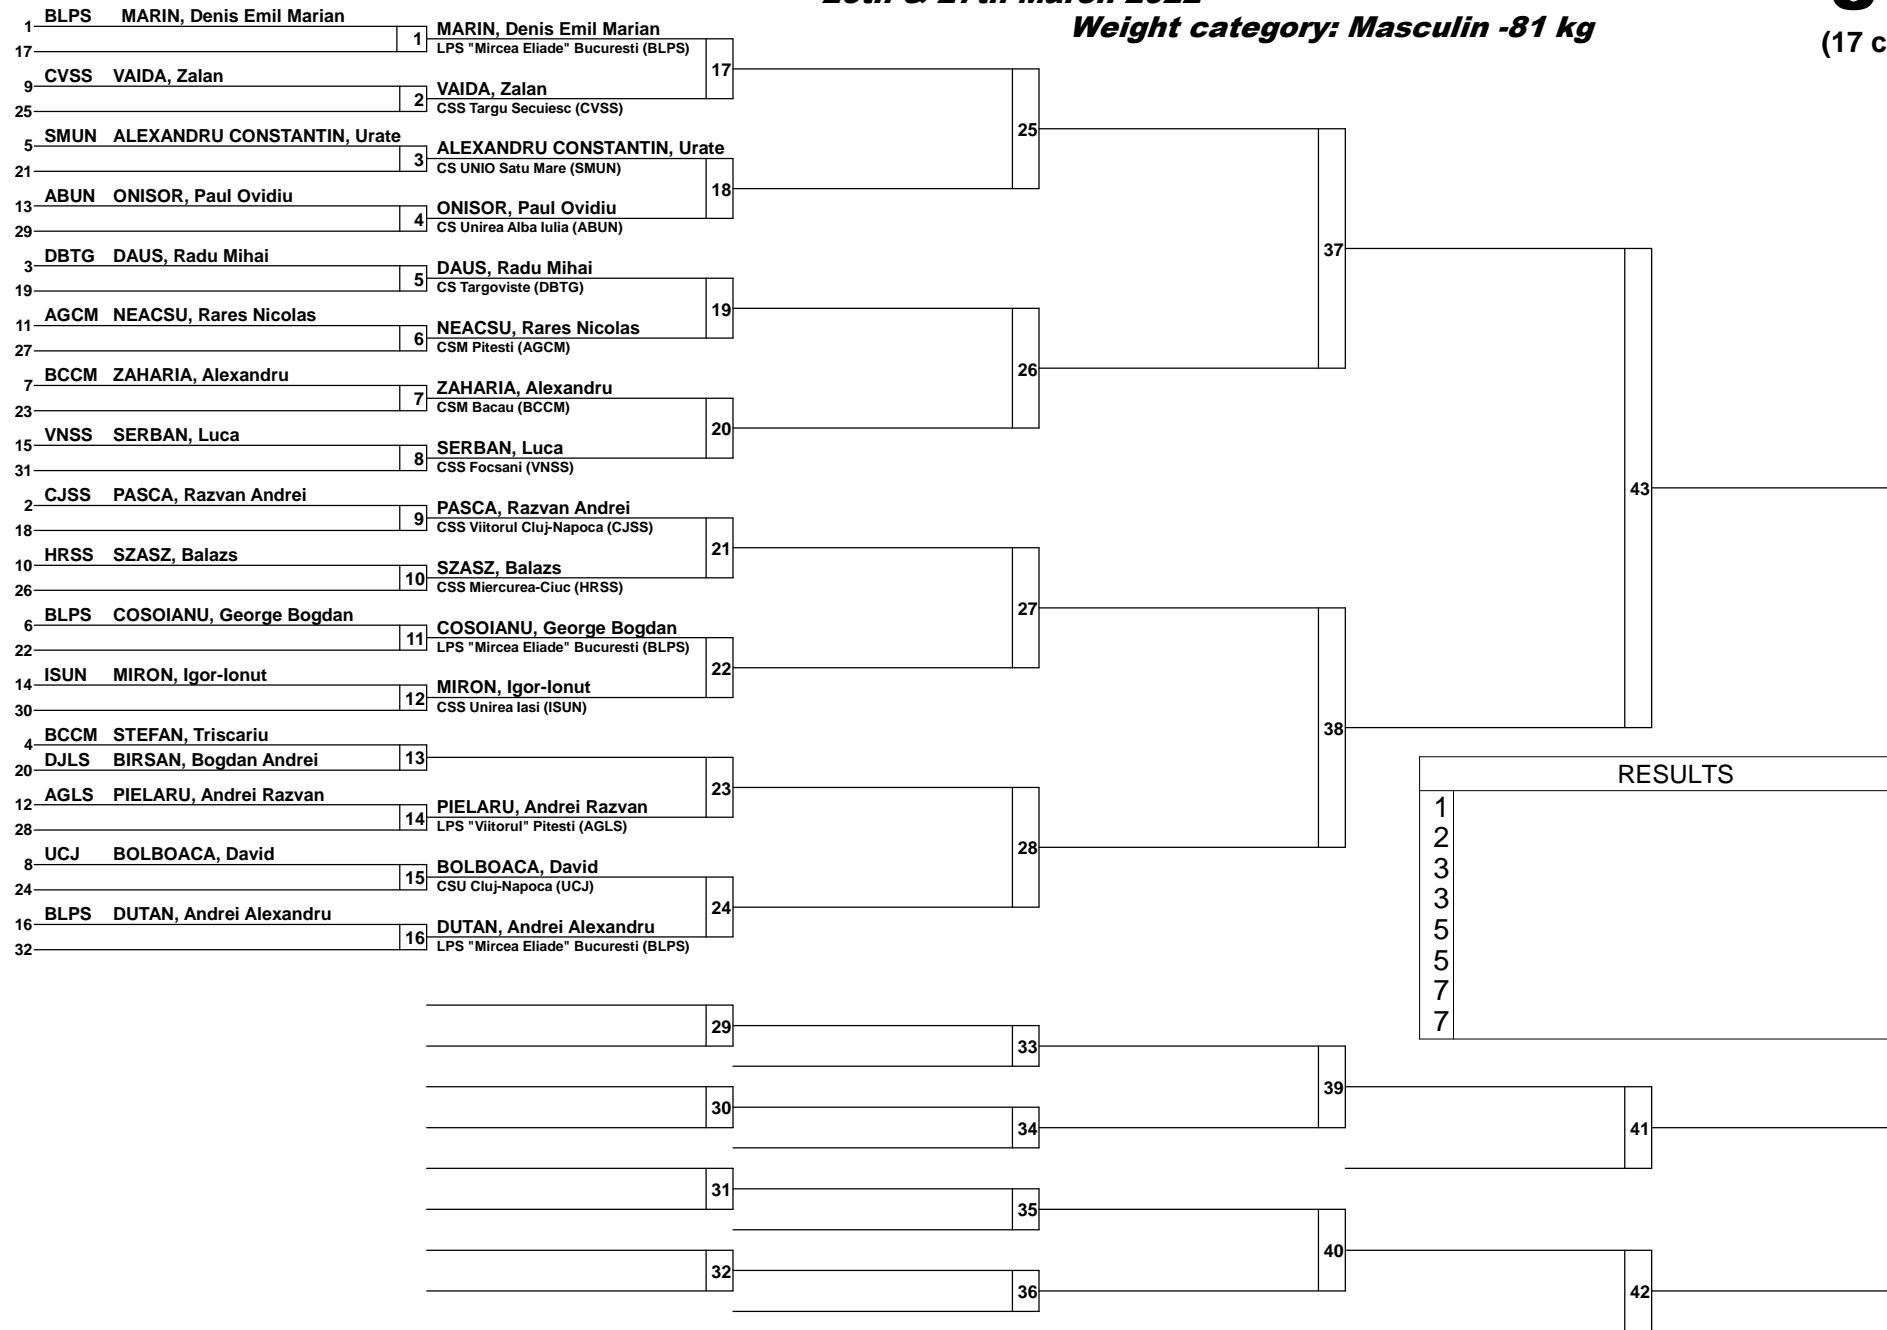

RESULTS	
1	
2	
3	
3	
5	
5	
7	
7