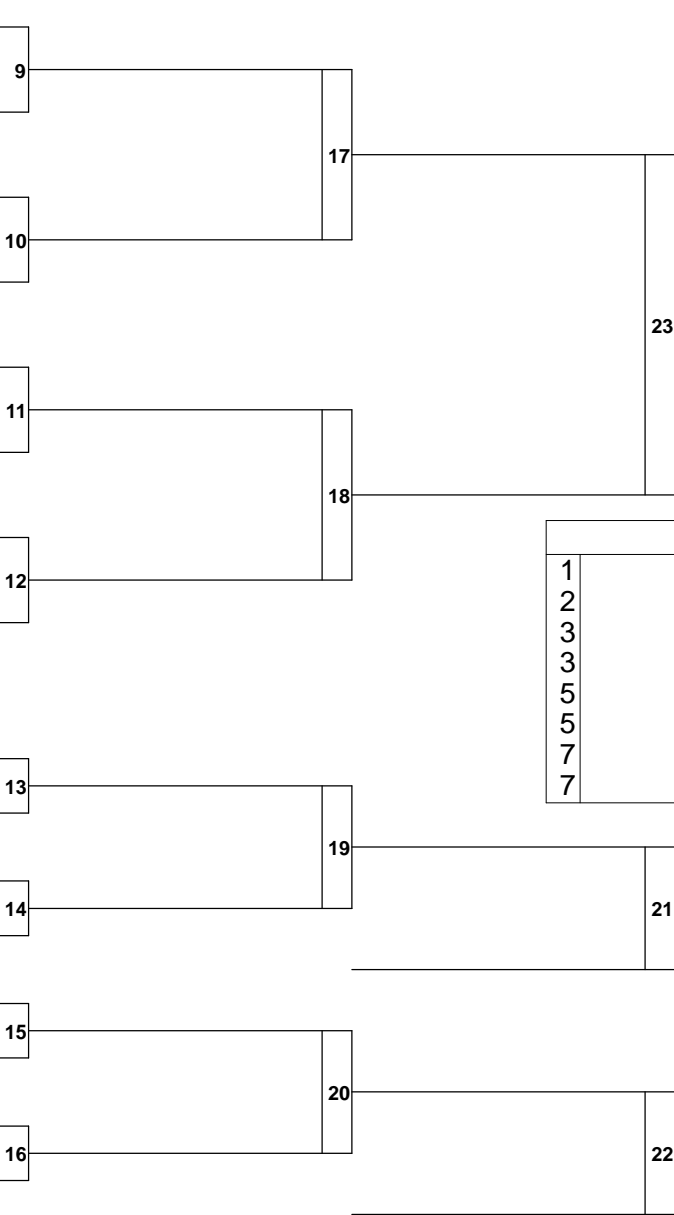

			13
			14
			15
			16

RESULTS	
1	
2	
3	
3	
5	
5	
7	
7	

RESULTS	
1	
2	
3	
3	
5	
5	
7	

RESULTS	
1	
2	
3	
3	
5	
5	
7	
7	

1	MSDM	NISTOR, Elisa Maria	1
9			
5	VNCM	MUNTEANU, Ana-Maria	9
13	HRSC	AGOTA, Kovacs	2
3	CJSS	BOCEANU, Alizeea Rachela	
11	STEA	SERBAN, Denisa	3
7	BCCM	STANCIU, Paula - Eliza	10
15	BCON	CHIPER, Luiza Maria	4
2	BCCM	RADU, Roxana	
10	TMDV	SPERLEA, Briana	5
6	DINA	RADU, Alexandra	11
14	CVCM	GARAIACU, Electra	6
4	SMCM	PASCA, Carina	
12	DBSS	BANU, Bianca - Katarzyna	7
8	ARSN	MARIAN, Maia Tabita	12
16	SBMD	CINDEA, Ana-Irina	8