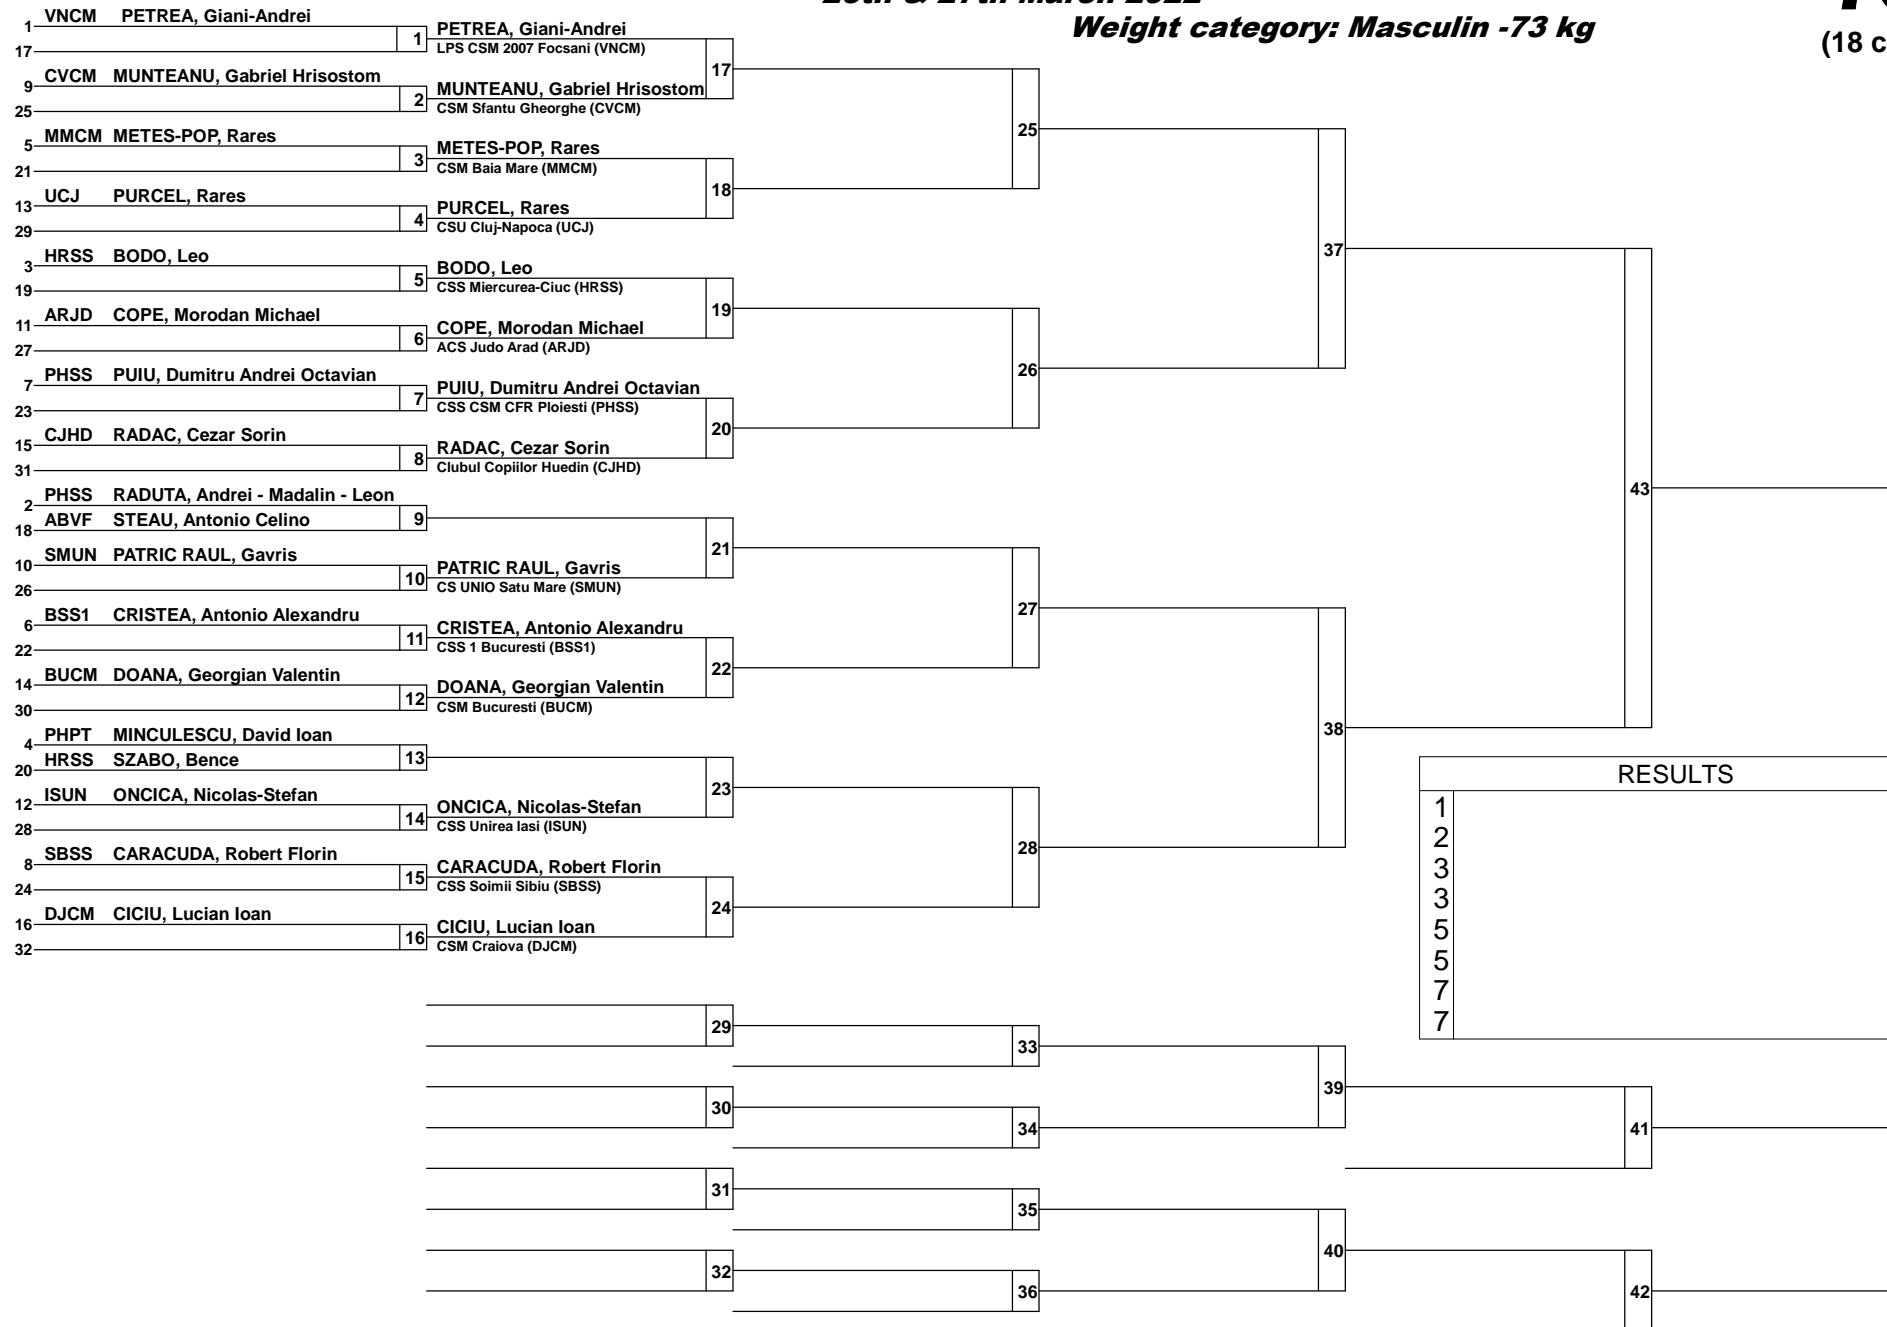

RESULTS	
1	
2	
3	
3	
5	
5	
7	
7