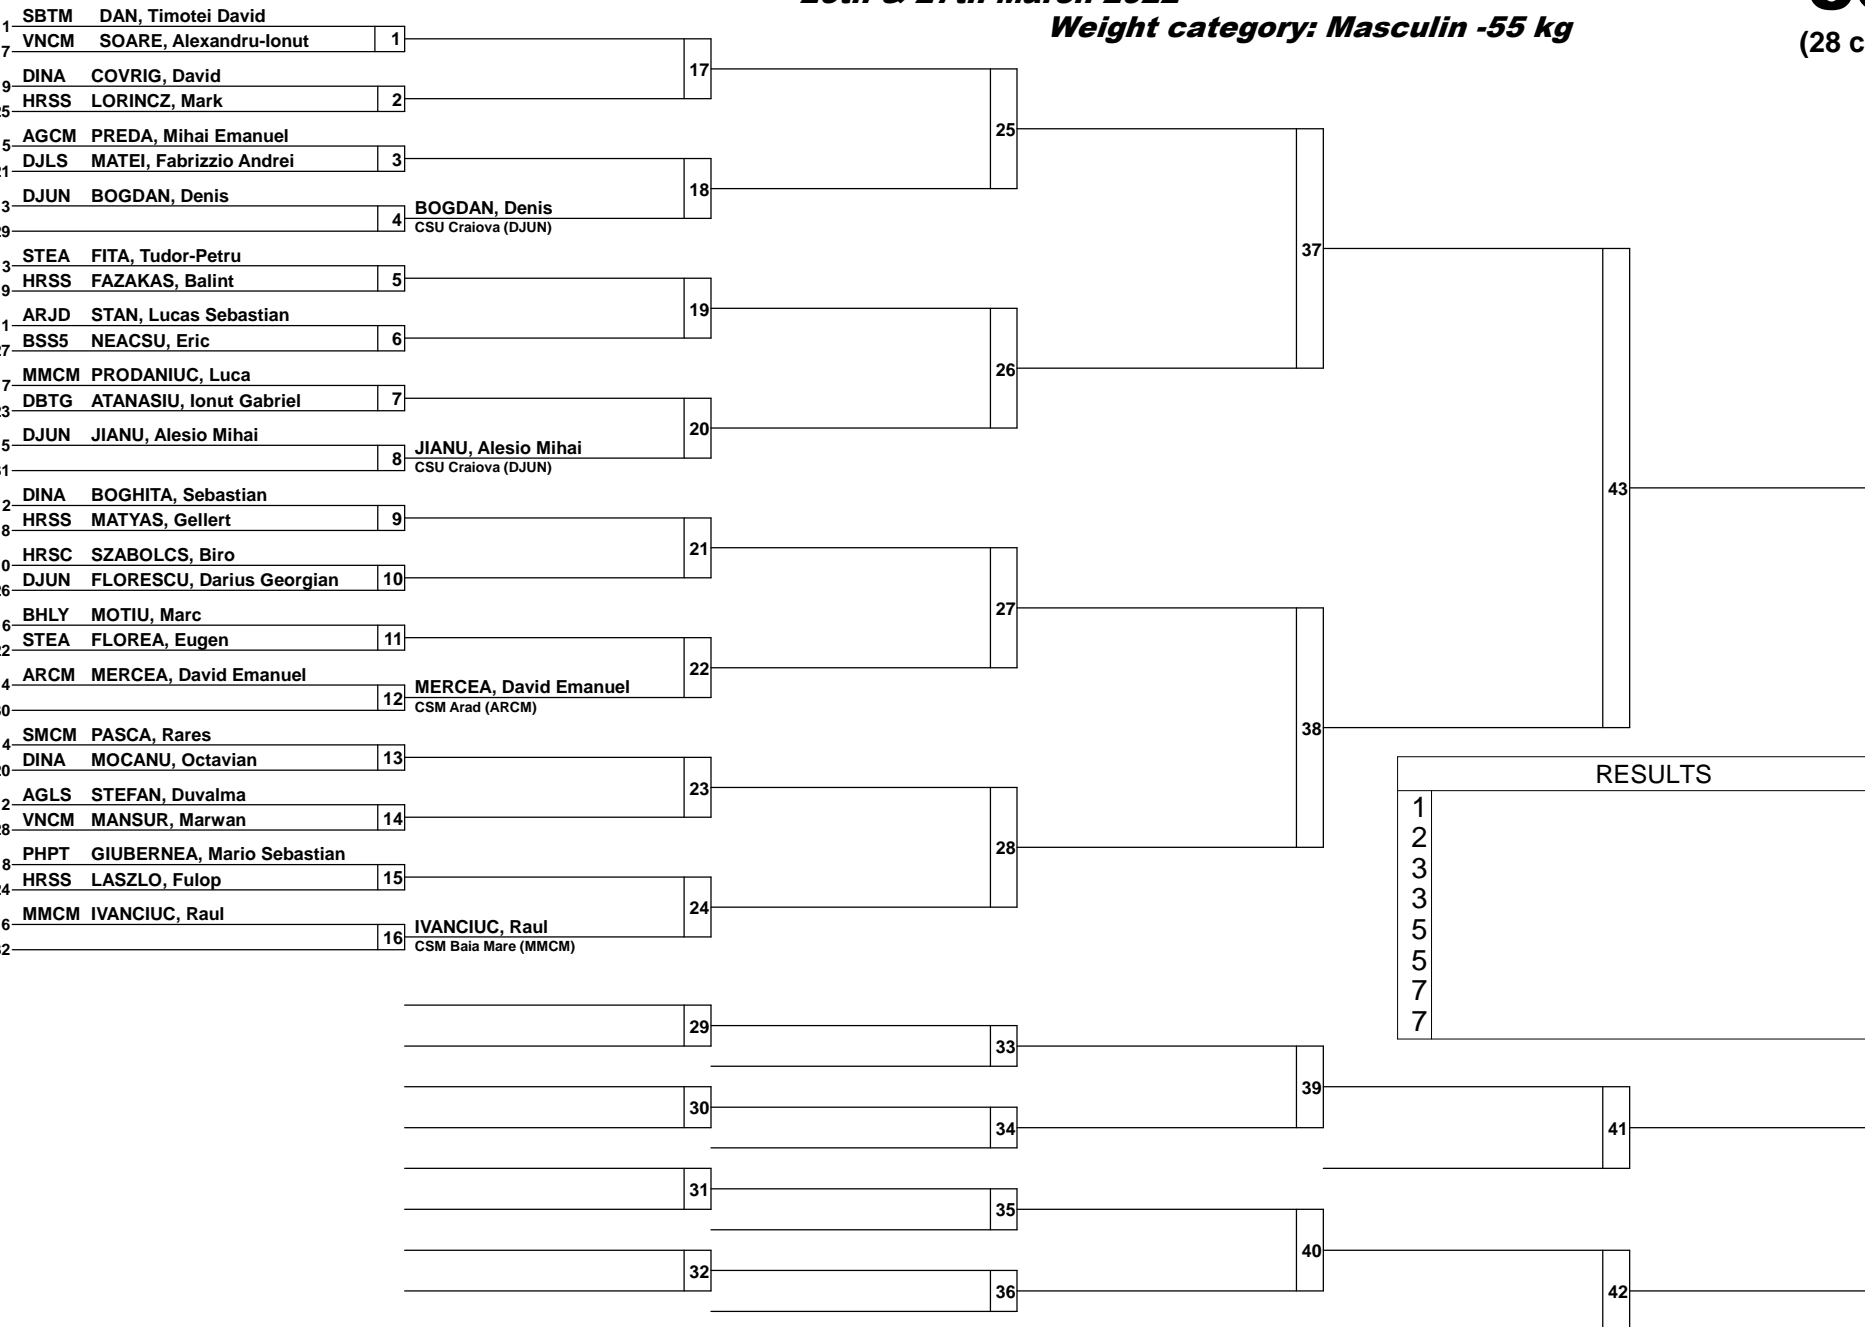

RESULTS	
1	
2	
3	
3	
5	
5	
7