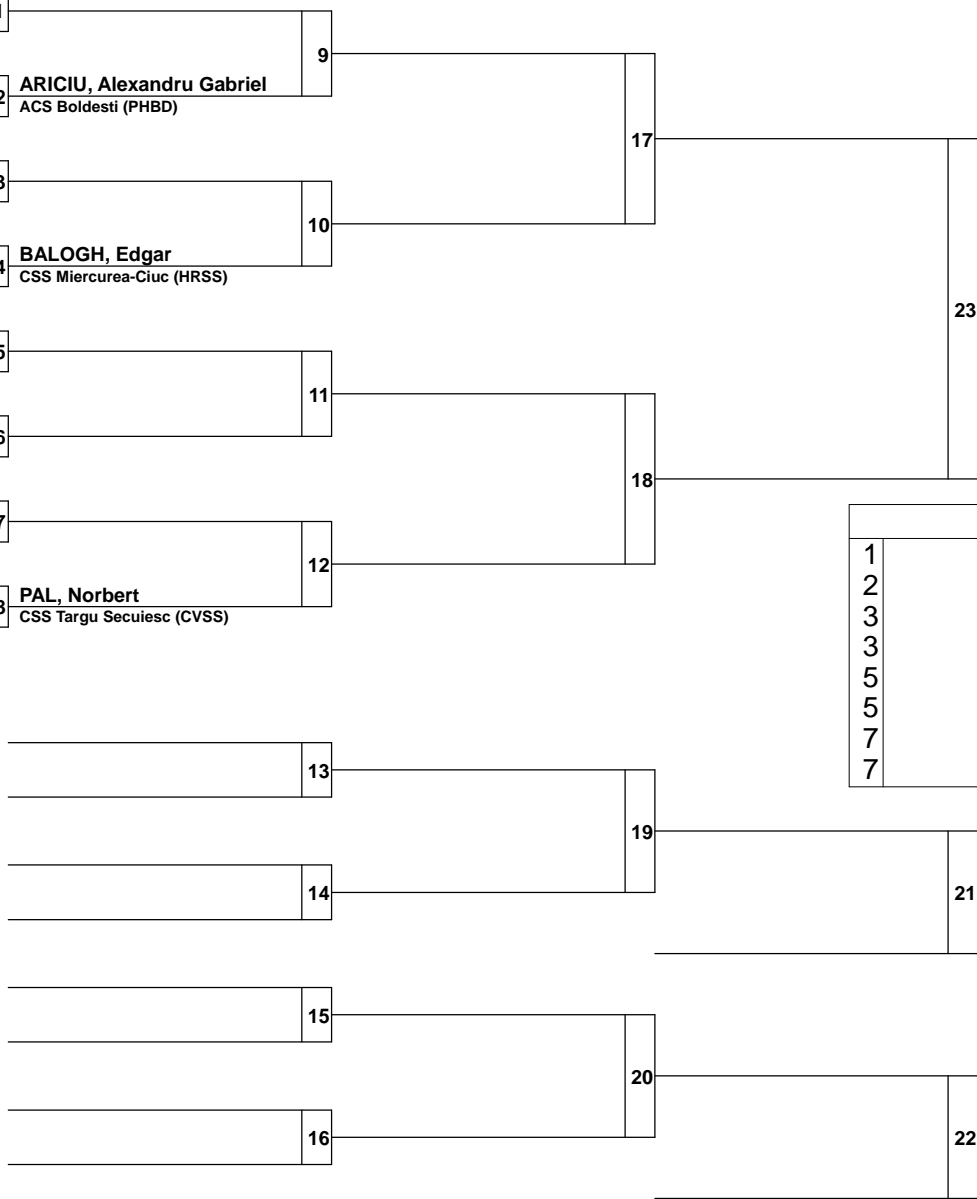

1	STEA	MANUCU, Mihai-Andrei	1
9	BKYB	MOLDOVAN, Luca-Andrei	1
5	PHBD	ARICIU, Alexandru Gabriel	2
13			2
3	AGCL	GRANCEA, George	3
11	BCCM	TOIA, Radu	3
7	HRSS	BALOGH, Edgar	4
15			4
2	HRSC	KENDE, Farkas	5
10	VNCM	CIUTA, Ioan-Ovidi	5
6	HRSS	SZASZ, Ferenc	6
14	CJPC	BONCOI, Victor	6
4	DINA	CONSTANTIN, Ianis	7
12	AGMV	SORICI, Alin Marian	7
8	CVSS	PAL, Norbert	8
16			8

			13
			14
			15
			16

RESULTS	
1	
2	
3	
3	
5	
5	
7	
7