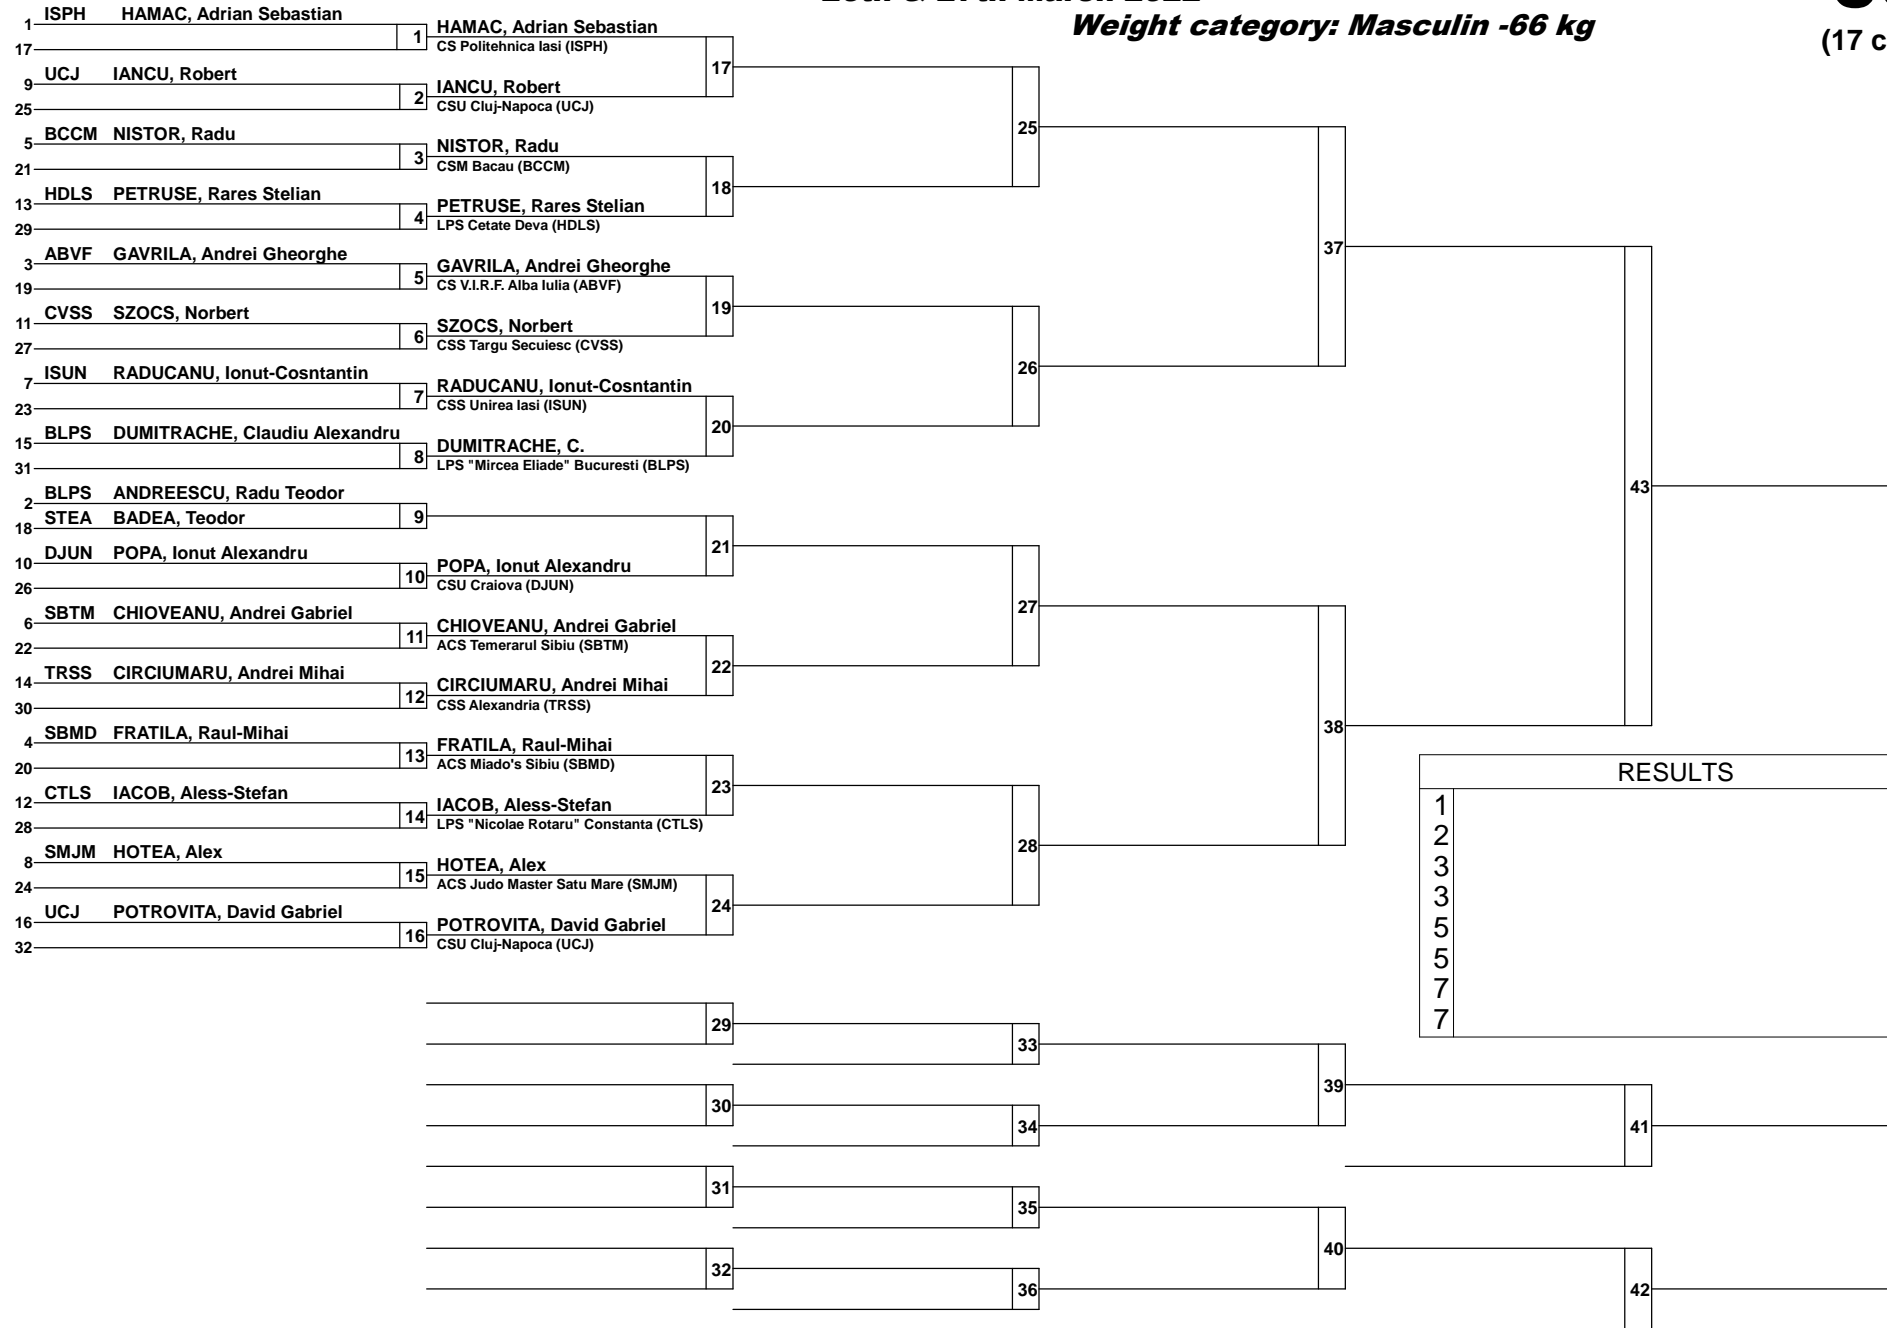

RESULTS	
1	
2	
3	
3	
5	
5	
7	
7