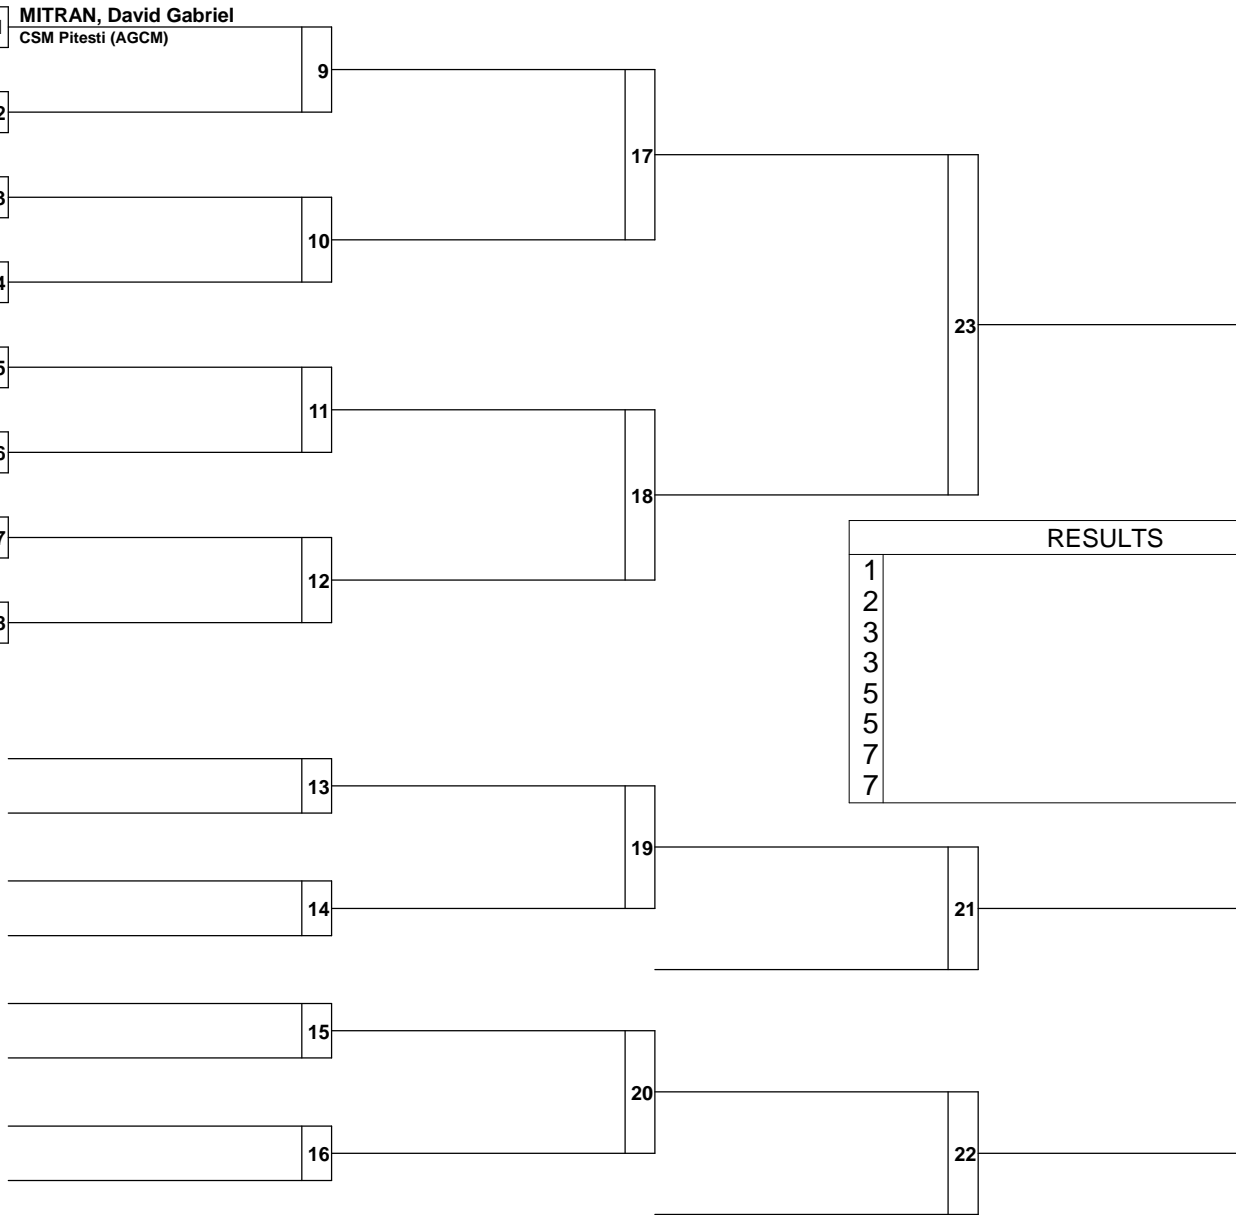

1	AGCM	MITRAN, David Gabriel	1
9			
5	HDLS	DENSOREAN, Bogdan Dragos	9
13	DINA	TOMI, Claudiu	2
3	ARCM	OSTOIN, Adrian Cristian	
11	VNLS	STEFAN, Alexandru-Petru	3
7	NTLS	MIHAILA, Sorin Bogdan	10
15	SBSS	TALPOS, Mihai David	4
2	ABAG	SIBISAN, Alexandru	
10	VLCH	OLARU, Teodor	5
6	BUCM	LACUSTA, Alexandru Madalin	11
14	PHSS	GRADINARIU, Denis - Gabriel	6
4	VNLS	GAVRILA, Florin	
12	SMCM	ILIE, Antonio	7
8	AGCM	CIOBANU, Mihnea Sebastian	12
16	BMTR	LEPADUSI, Alexandru	8

			13
			14
			15
			16

RESULTS	
1	
2	
3	
3	
5	
5	
7	
7