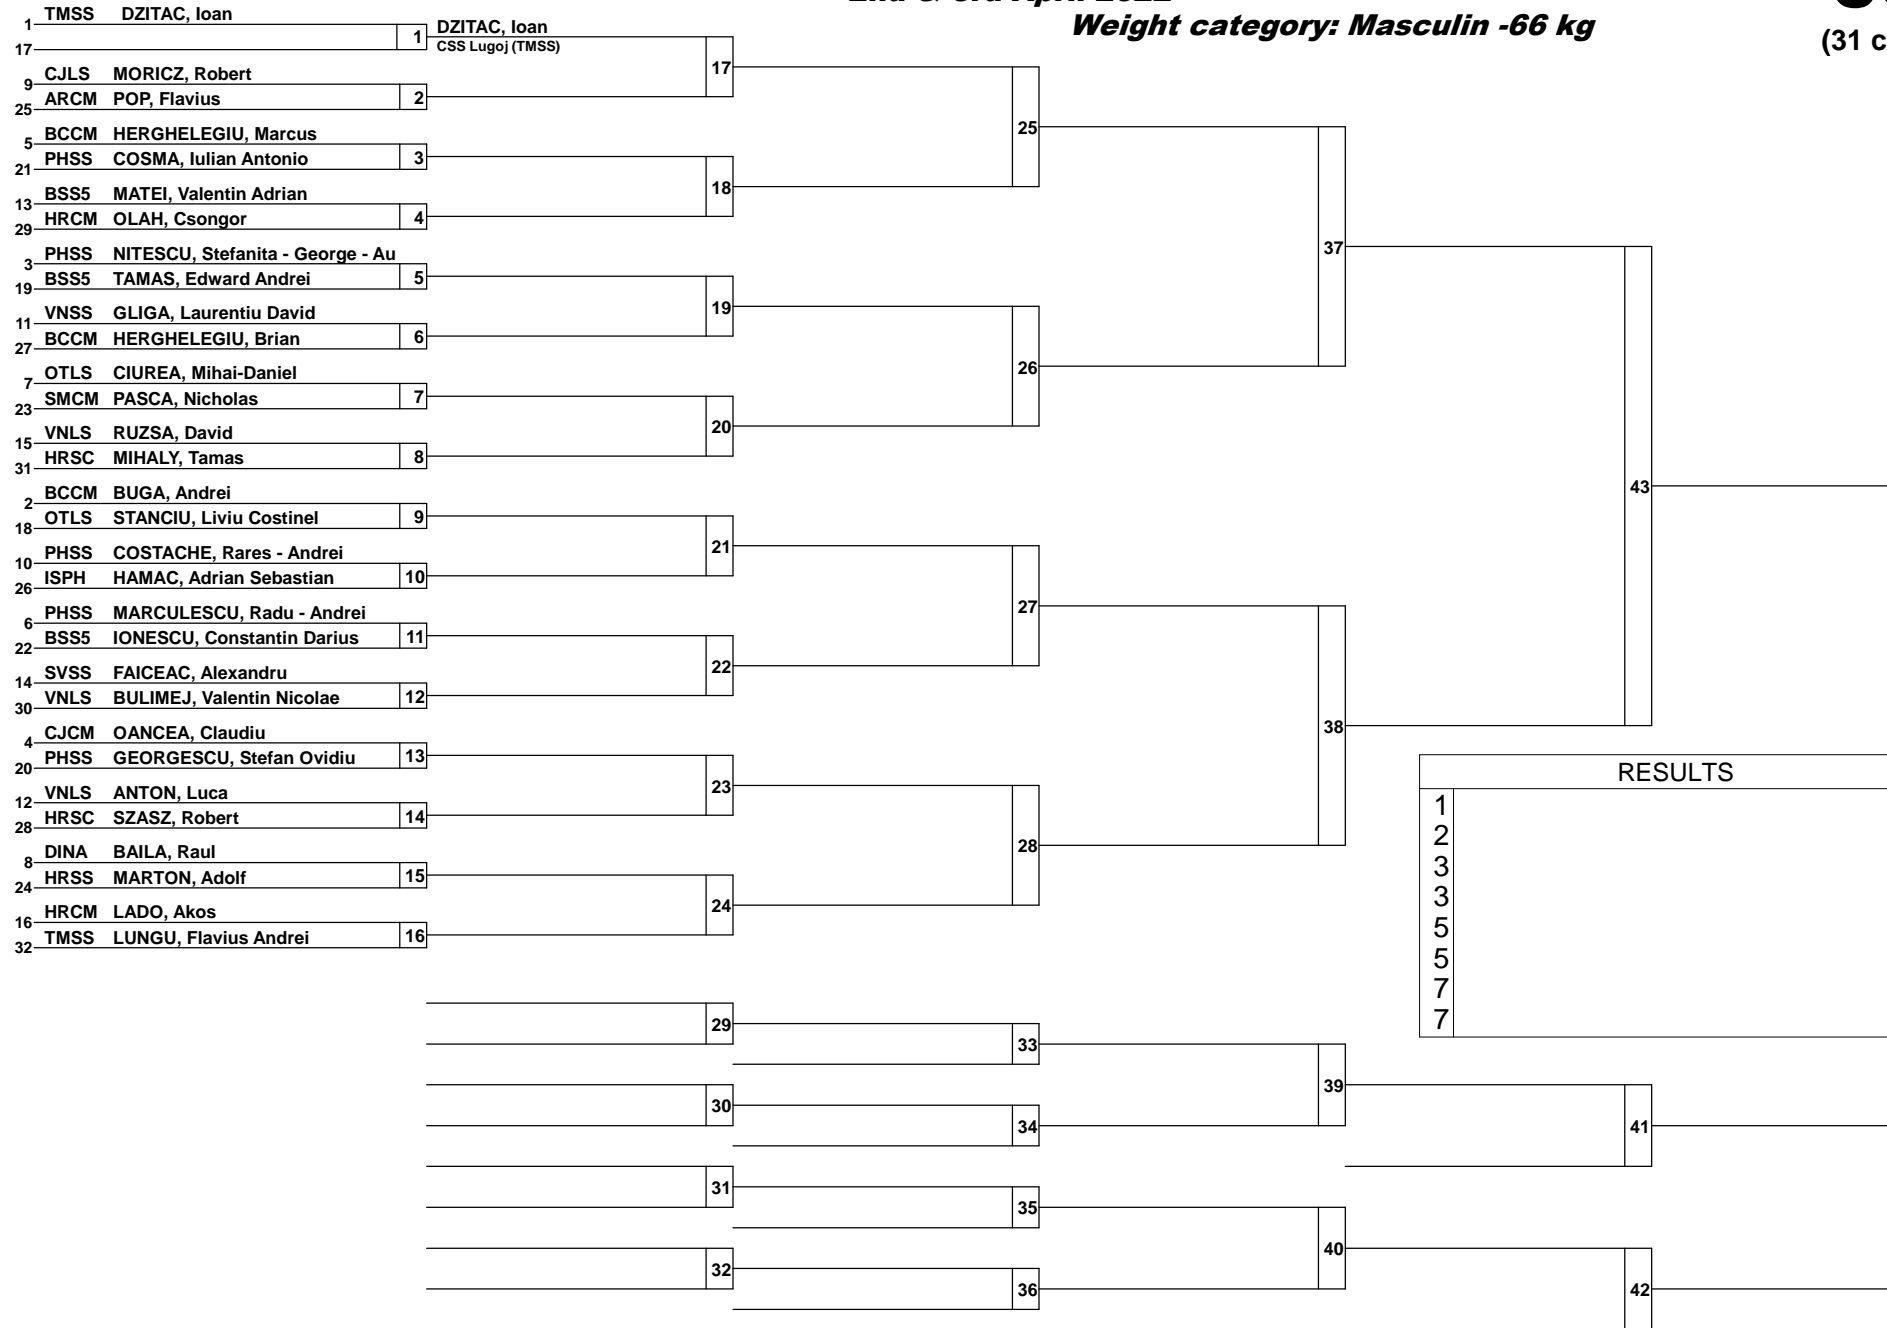

RESULTS	
1	
2	
3	
3	
5	
5	
7	
7	

RESULTS	
1	
2	
3	
3	
5	
5	
7	

RESULTS	
1	
2	
3	
3	
5	
5	
7	
7	

RESULTS	
1	
2	
3	
3	
5	
5	
7	

RESULTS	
1	
2	
3	
3	
5	
5	
7	
7	

1	AGCM	MITRAN, David Gabriel	1
9			
5	HDLS	DENSOREAN, Bogdan Dragos	9
13	DINA	TOMI, Claudiu	2
3	ARCM	OSTOIN, Adrian Cristian	
11	VNLS	STEFAN, Alexandru-Petru	3
7	NTLS	MIHAILA, Sorin Bogdan	10
15	SBSS	TALPOS, Mihai David	4
2	ABAG	SIBISAN, Alexandru	
10	VLCH	OLARU, Teodor	5
6	BUCM	LACUSTA, Alexandru Madalin	11
14	PHSS	GRADINARIU, Denis - Gabriel	6
4	VNLS	GAVRILA, Florin	
12	SMCM	ILIE, Antonio	7
8	AGCM	CIOBANU, Mihnea Sebastian	12
16	BMTR	LEPADUSI, Alexandru	8