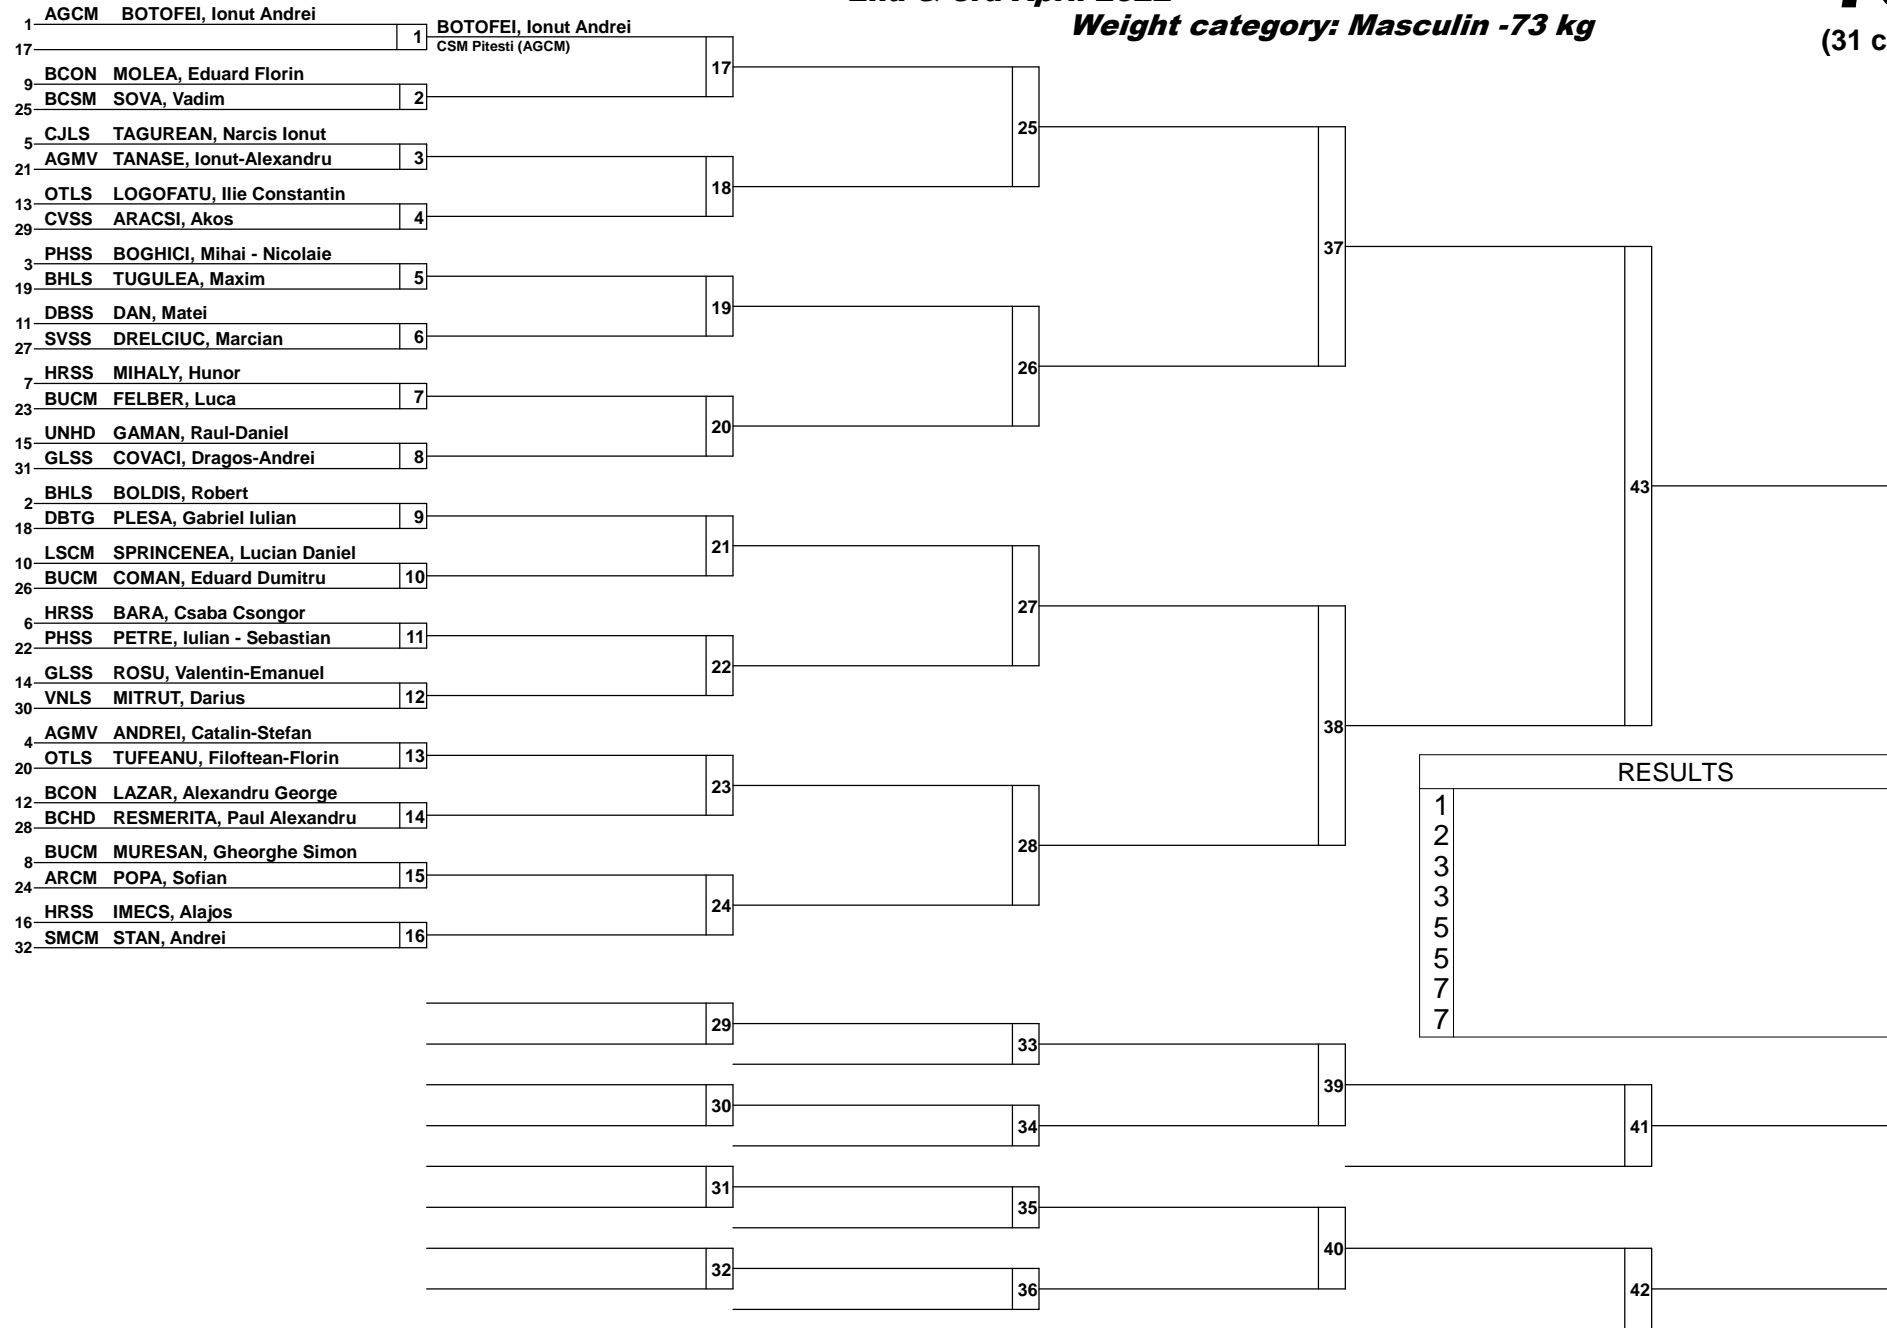

RESULTS	
1	
2	
3	
3	
5	
5	
7	
7	

RESULTS	
1	
2	
3	
3	
5	
5	
7	

RESULTS	
1	
2	
3	
3	
5	
5	
7	
7	

RESULTS	
1	
2	
3	
3	
5	
5	
7	

RESULTS	
1	
2	
3	
3	
5	
5	
7	
7	

1	AGCM	MITRAN, David Gabriel	1
9			
5	HDLS	DENSOREAN, Bogdan Dragos	9
13	DINA	TOMI, Claudiu	2
3	ARCM	OSTOIN, Adrian Cristian	
11	VNLS	STEFAN, Alexandru-Petru	3
7	NTLS	MIHAILA, Sorin Bogdan	10
15	SBSS	TALPOS, Mihai David	4
2	ABAG	SIBISAN, Alexandru	
10	VLCH	OLARU, Teodor	5
6	BUCM	LACUSTA, Alexandru Madalin	11
14	PHSS	GRADINARIU, Denis - Gabriel	6
4	VNLS	GAVRILA, Florin	
12	SMCM	ILIE, Antonio	7
8	AGCM	CIOBANU, Mihnea Sebastian	12
16	BMTR	LEPADUSI, Alexandru	8