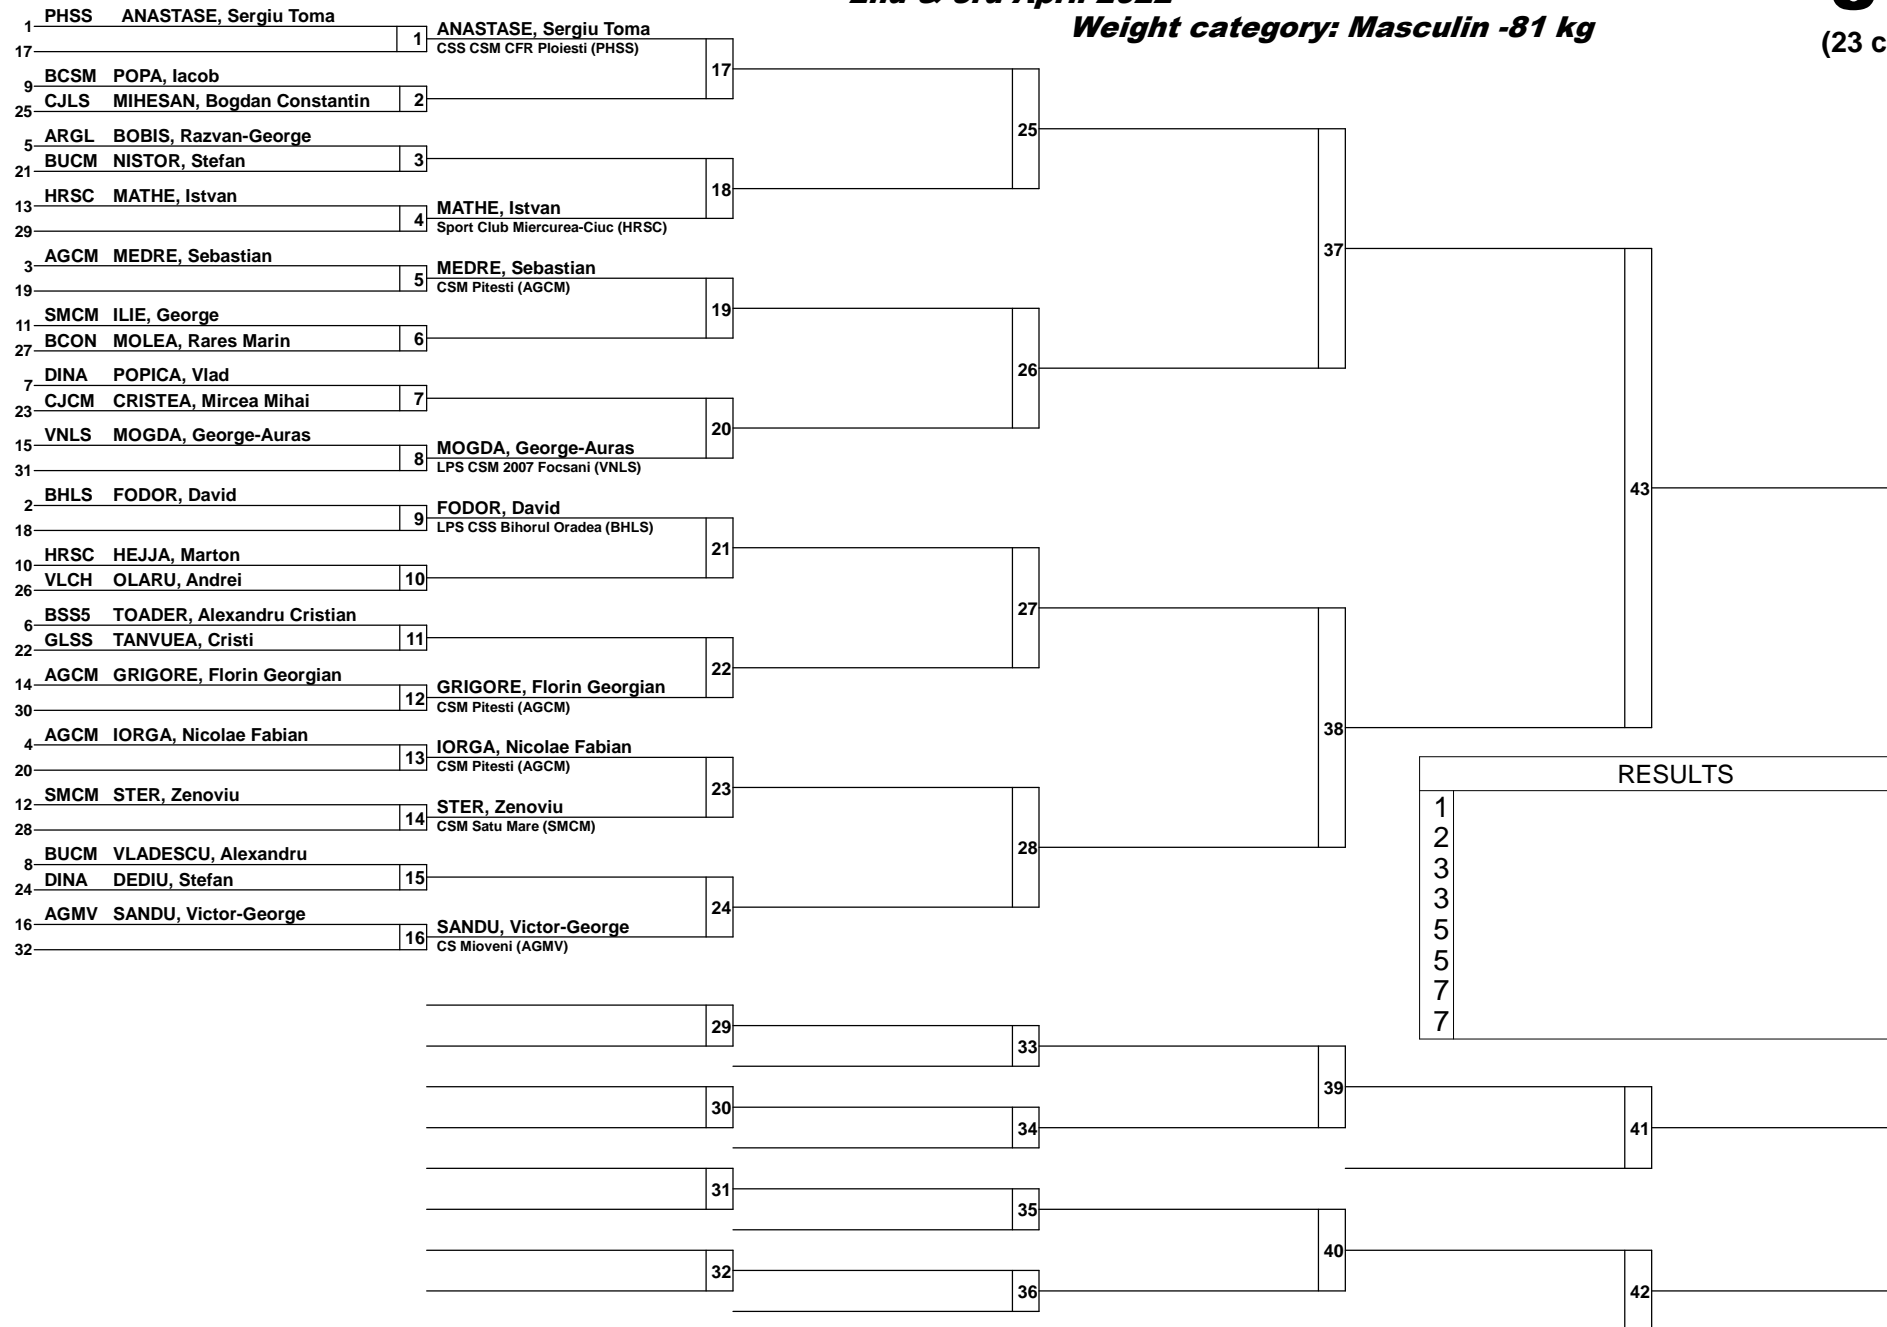

RESULTS	
1	
2	
3	
3	
5	
5	
7	
7	

RESULTS	
1	
2	
3	
3	
5	
5	
7	

RESULTS	
1	
2	
3	
3	
5	
5	
7	
7	

RESULTS	
1	
2	
3	
3	
5	
5	
7	

RESULTS	
1	
2	
3	
3	
5	
5	
7	
7	

1	AGCM	MITRAN, David Gabriel	1
9			
5	HDLS	DENSOREAN, Bogdan Dragos	9
13	DINA	TOMI, Claudiu	2
3	ARCM	OSTOIN, Adrian Cristian	
11	VNLS	STEFAN, Alexandru-Petru	3
7	NTLS	MIHAILA, Sorin Bogdan	10
15	SBSS	TALPOS, Mihai David	4
2	ABAG	SIBISAN, Alexandru	
10	VLCH	OLARU, Teodor	5
6	BUCM	LACUSTA, Alexandru Madalin	11
14	PHSS	GRADINARIU, Denis - Gabriel	6
4	VNLS	GAVRILA, Florin	
12	SMCM	ILIE, Antonio	7
8	AGCM	CIOBANU, Mihnea Sebastian	12
16	BMTR	LEPADUSI, Alexandru	8