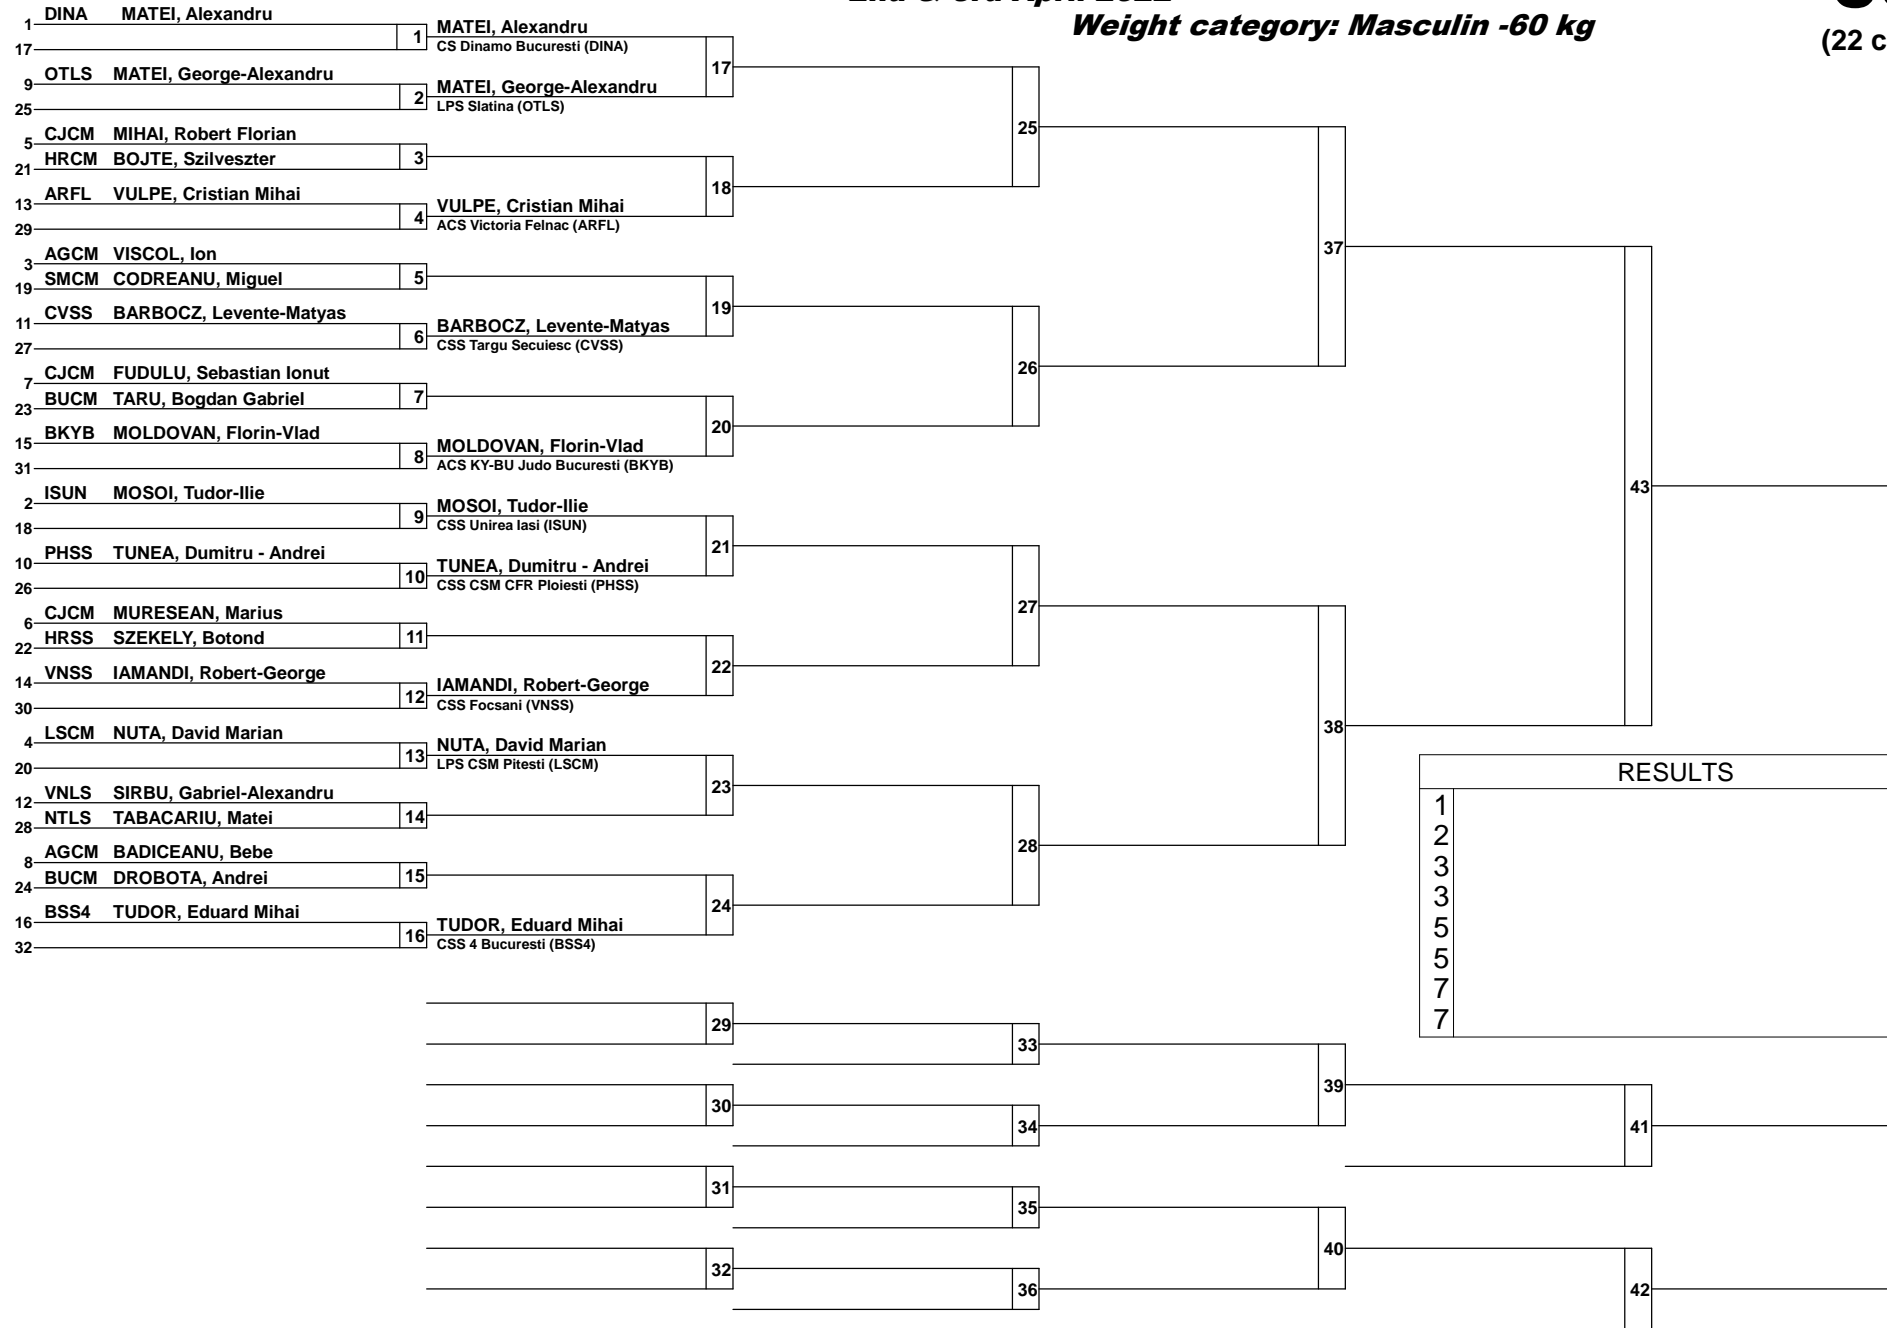

RESULTS	
1	
2	
3	
3	
5	
5	
7	
7	

RESULTS	
1	
2	
3	
3	
5	
5	
7	

RESULTS	
1	
2	
3	
3	
5	
5	
7	
7	

RESULTS	
1	
2	
3	
3	
5	
5	
7	

RESULTS	
1	
2	
3	
3	
5	
5	
7	
7	

1	AGCM	MITRAN, David Gabriel	1
9			
5	HDLS	DENSOREAN, Bogdan Dragos	9
13	DINA	TOMI, Claudiu	2
3	ARCM	OSTOIN, Adrian Cristian	
11	VNLS	STEFAN, Alexandru-Petru	3
7	NTLS	MIHAILA, Sorin Bogdan	10
15	SBSS	TALPOS, Mihai David	4
2	ABAG	SIBISAN, Alexandru	
10	VLCH	OLARU, Teodor	5
6	BUCM	LACUSTA, Alexandru Madalin	11
14	PHSS	GRADINARIU, Denis - Gabriel	6
4	VNLS	GAVRILA, Florin	
12	SMCM	ILIE, Antonio	7
8	AGCM	CIOBANU, Mihnea Sebastian	12
16	BMTR	LEPADUSI, Alexandru	8