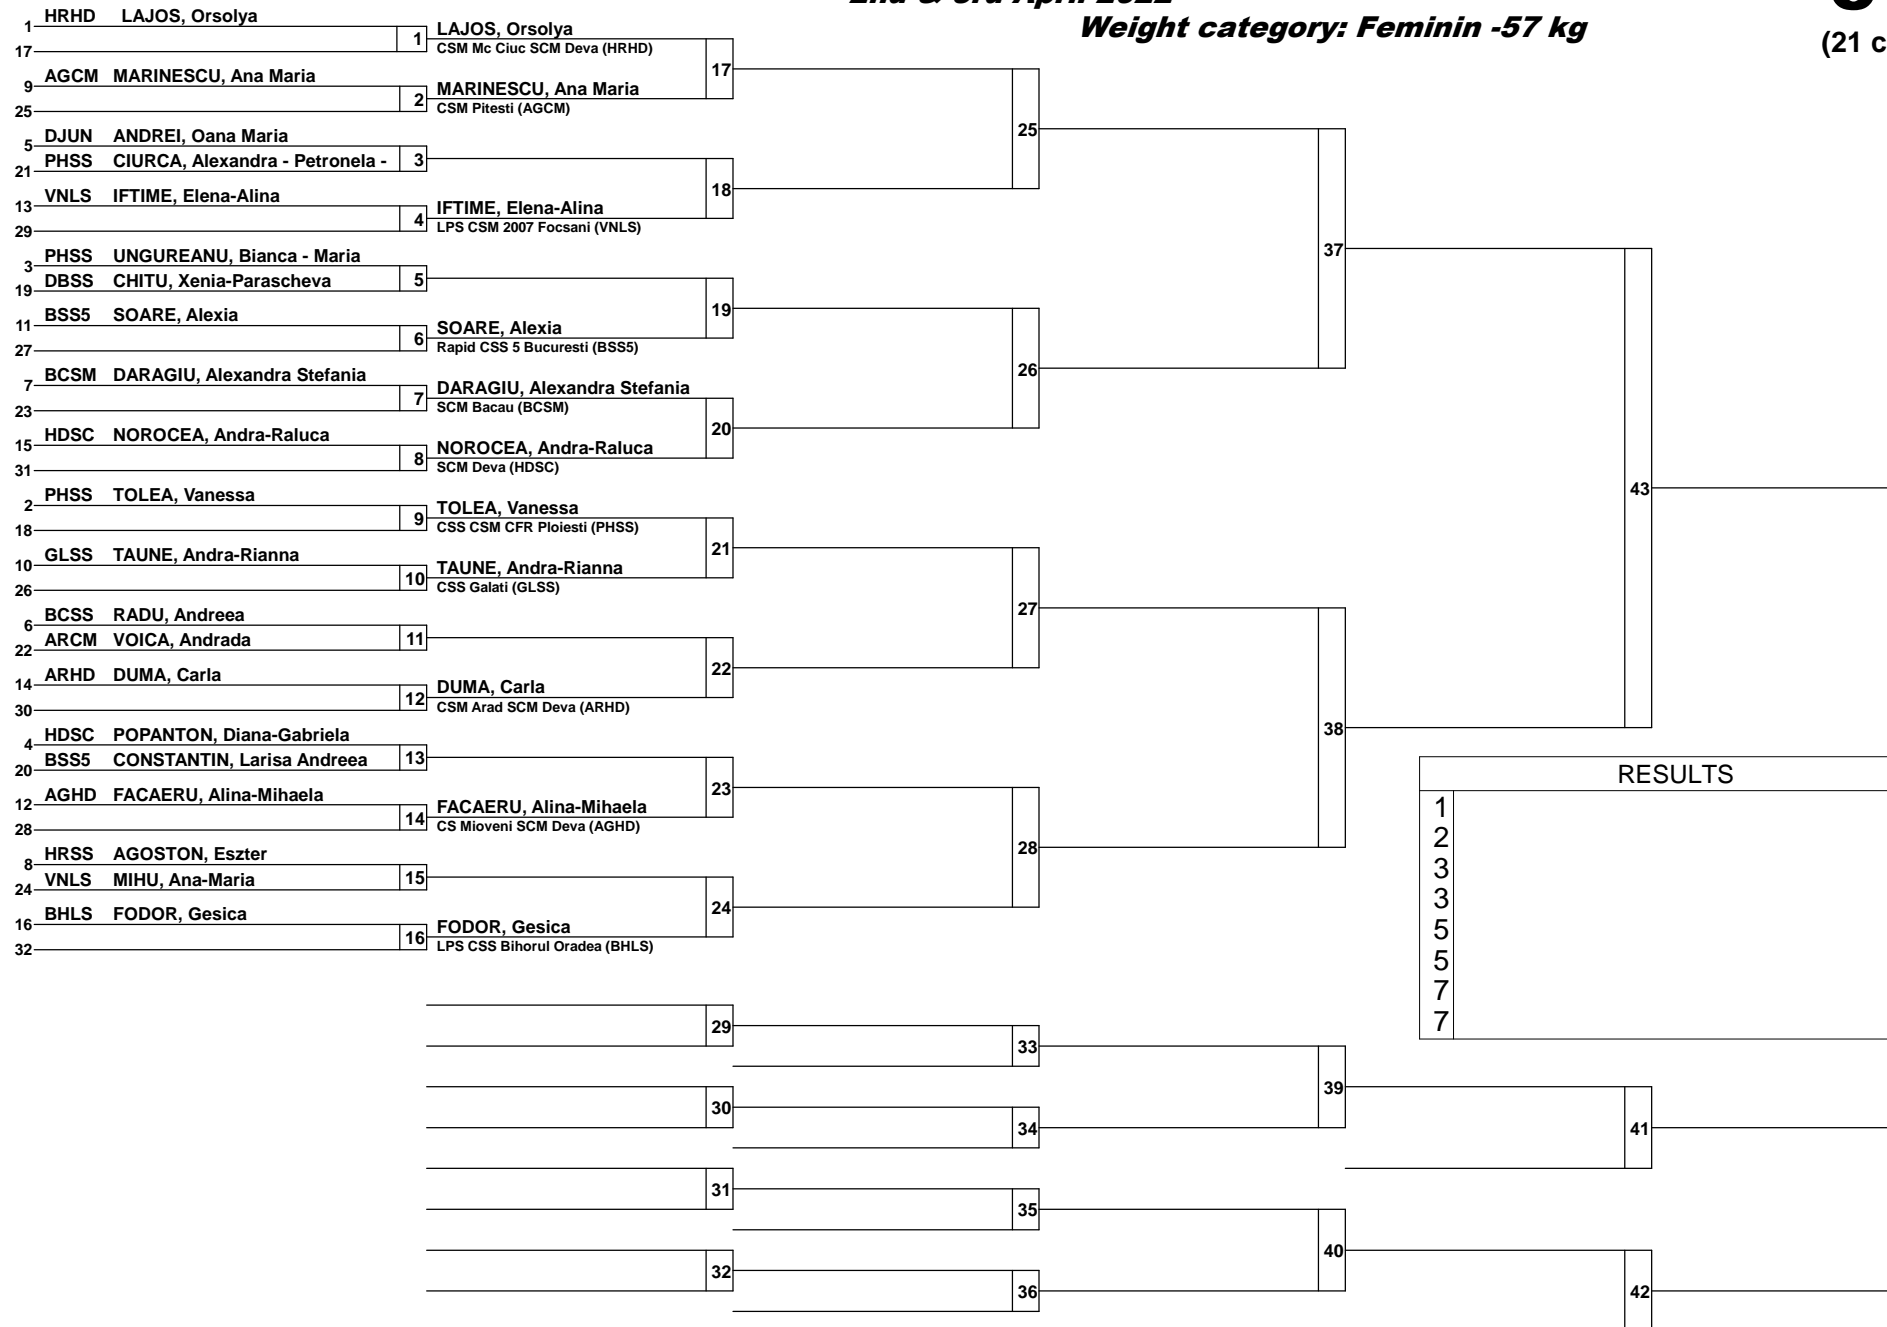

RESULTS	
1	
2	
3	
3	
5	
5	
7	
7