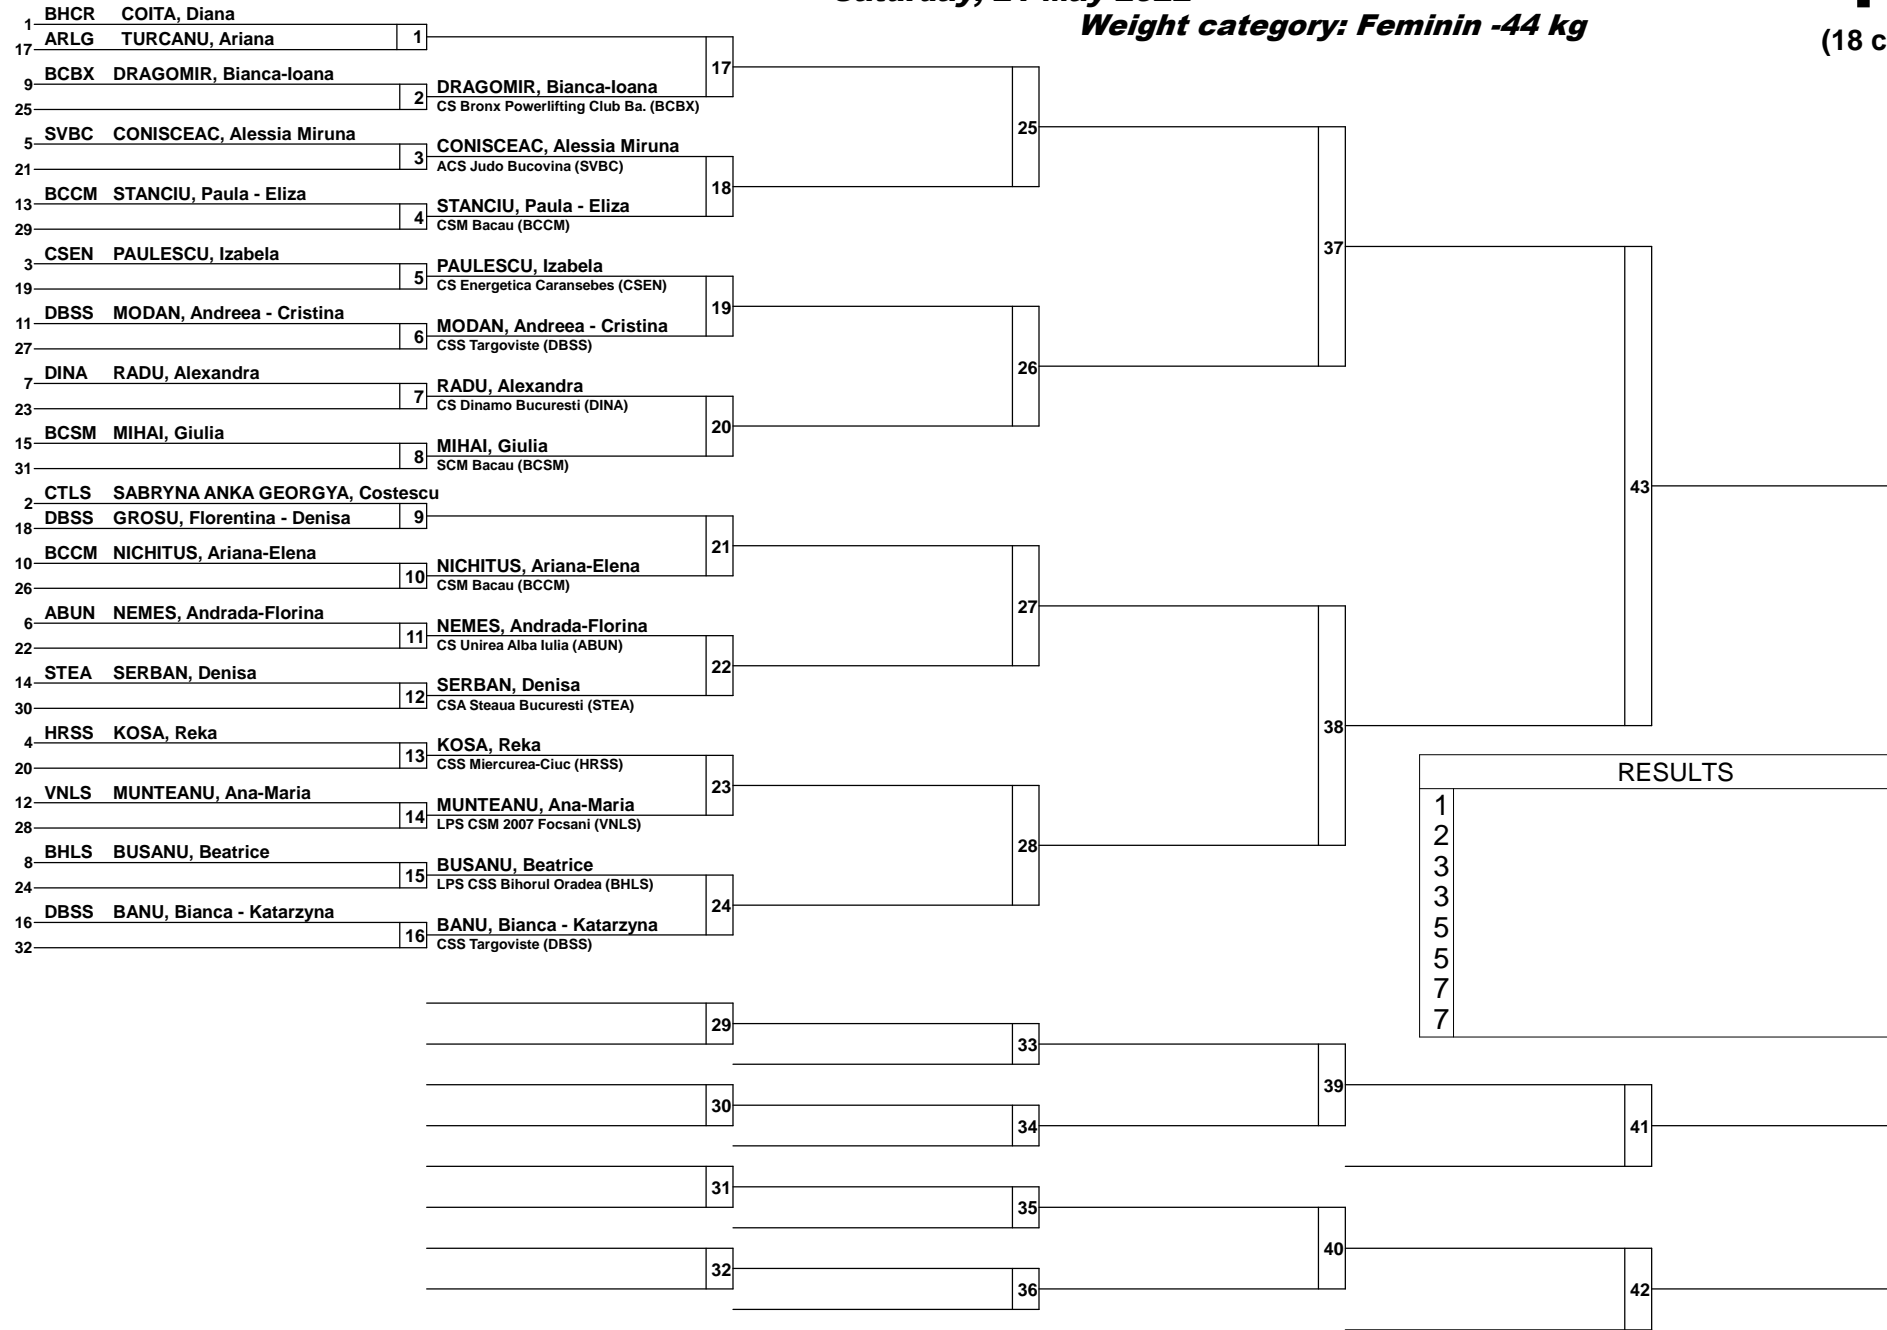

**IARU, Carla Ioana**  
CS Mioveni (AGMV)

7

11

2 **LELCU, Andreea**  
ACS Judo Bucovina (SVBC)

3

6 **HEGHEDIS, Raluca Andreea**  
CS Energetica Caransebes (CSEN)

6

4 **NAGY, Talida**  
LPS CSS Bihorul Oradea (BHLS)

4

**NAGY, Talida**  
LPS CSS Bihorul Oradea (BHLS)

8

**RESULTS**

1

2

3

3

7

9

8

10

RESULTS	
1	
2	
3	
3	
5	
5	
7	
7	

RESULTS	
1	
2	
3	
3	
5	
5	
7	
7	

RESULTS	
1	
2	
3	
3	
5	
5	
7	
7	

RESULTS	
1	
2	
3	
3	
5	
5	
7	
7	