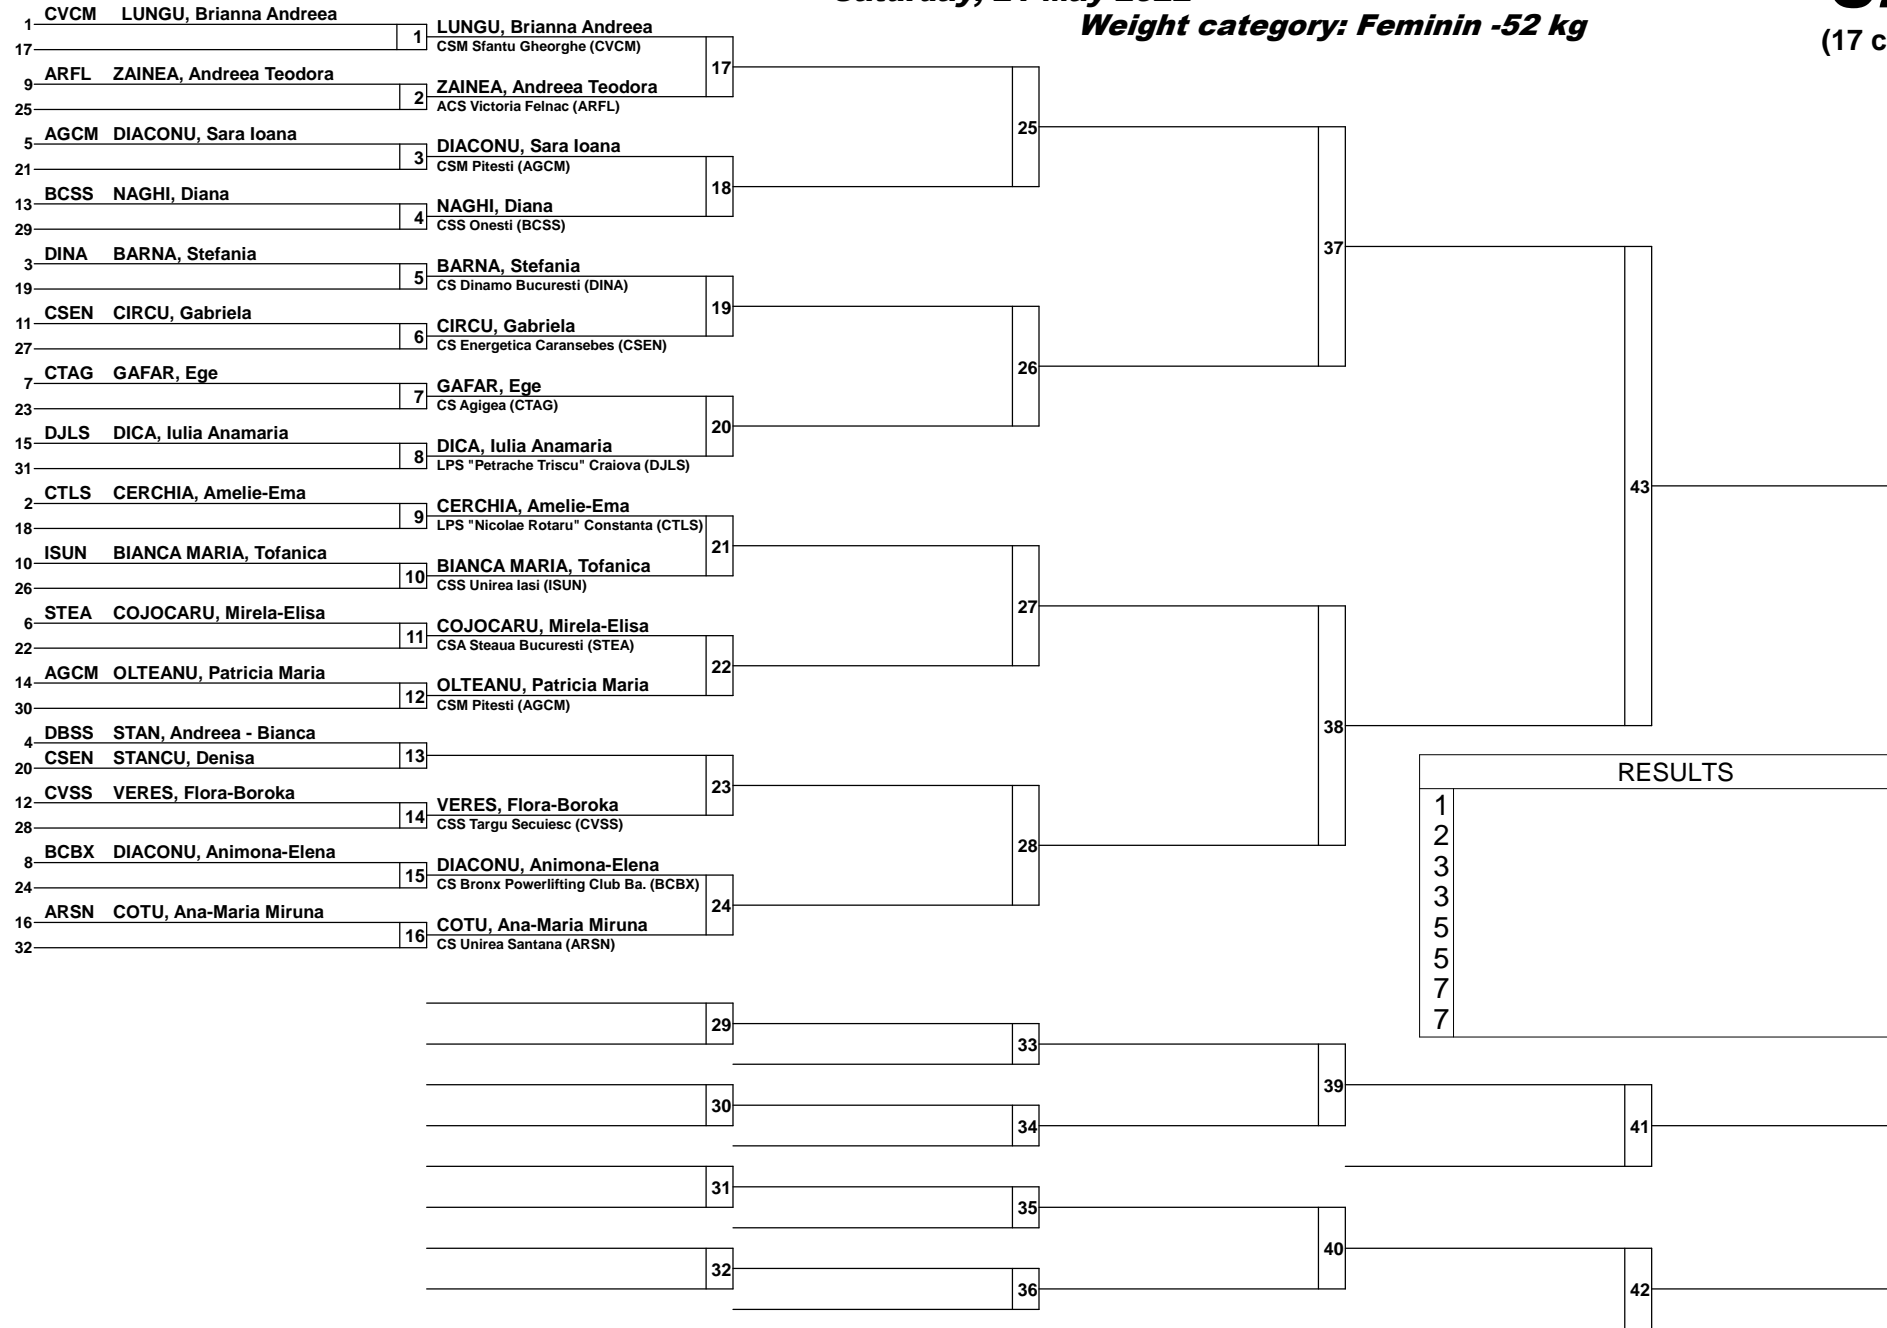

4

**NAGY, Talida**  
LPS CSS Bihorul Oradea (BHLS)

8

**RESULTS**

1

2

3

3

7

9

8

10

RESULTS	
1	
2	
3	
3	
5	
5	
7	
7	

RESULTS	
1	
2	
3	
3	
5	
5	
7	
7	

RESULTS	
1	
2	
3	
3	
5	
5	
7	
7	

RESULTS	
1	
2	
3	
3	
5	
5	
7	
7	