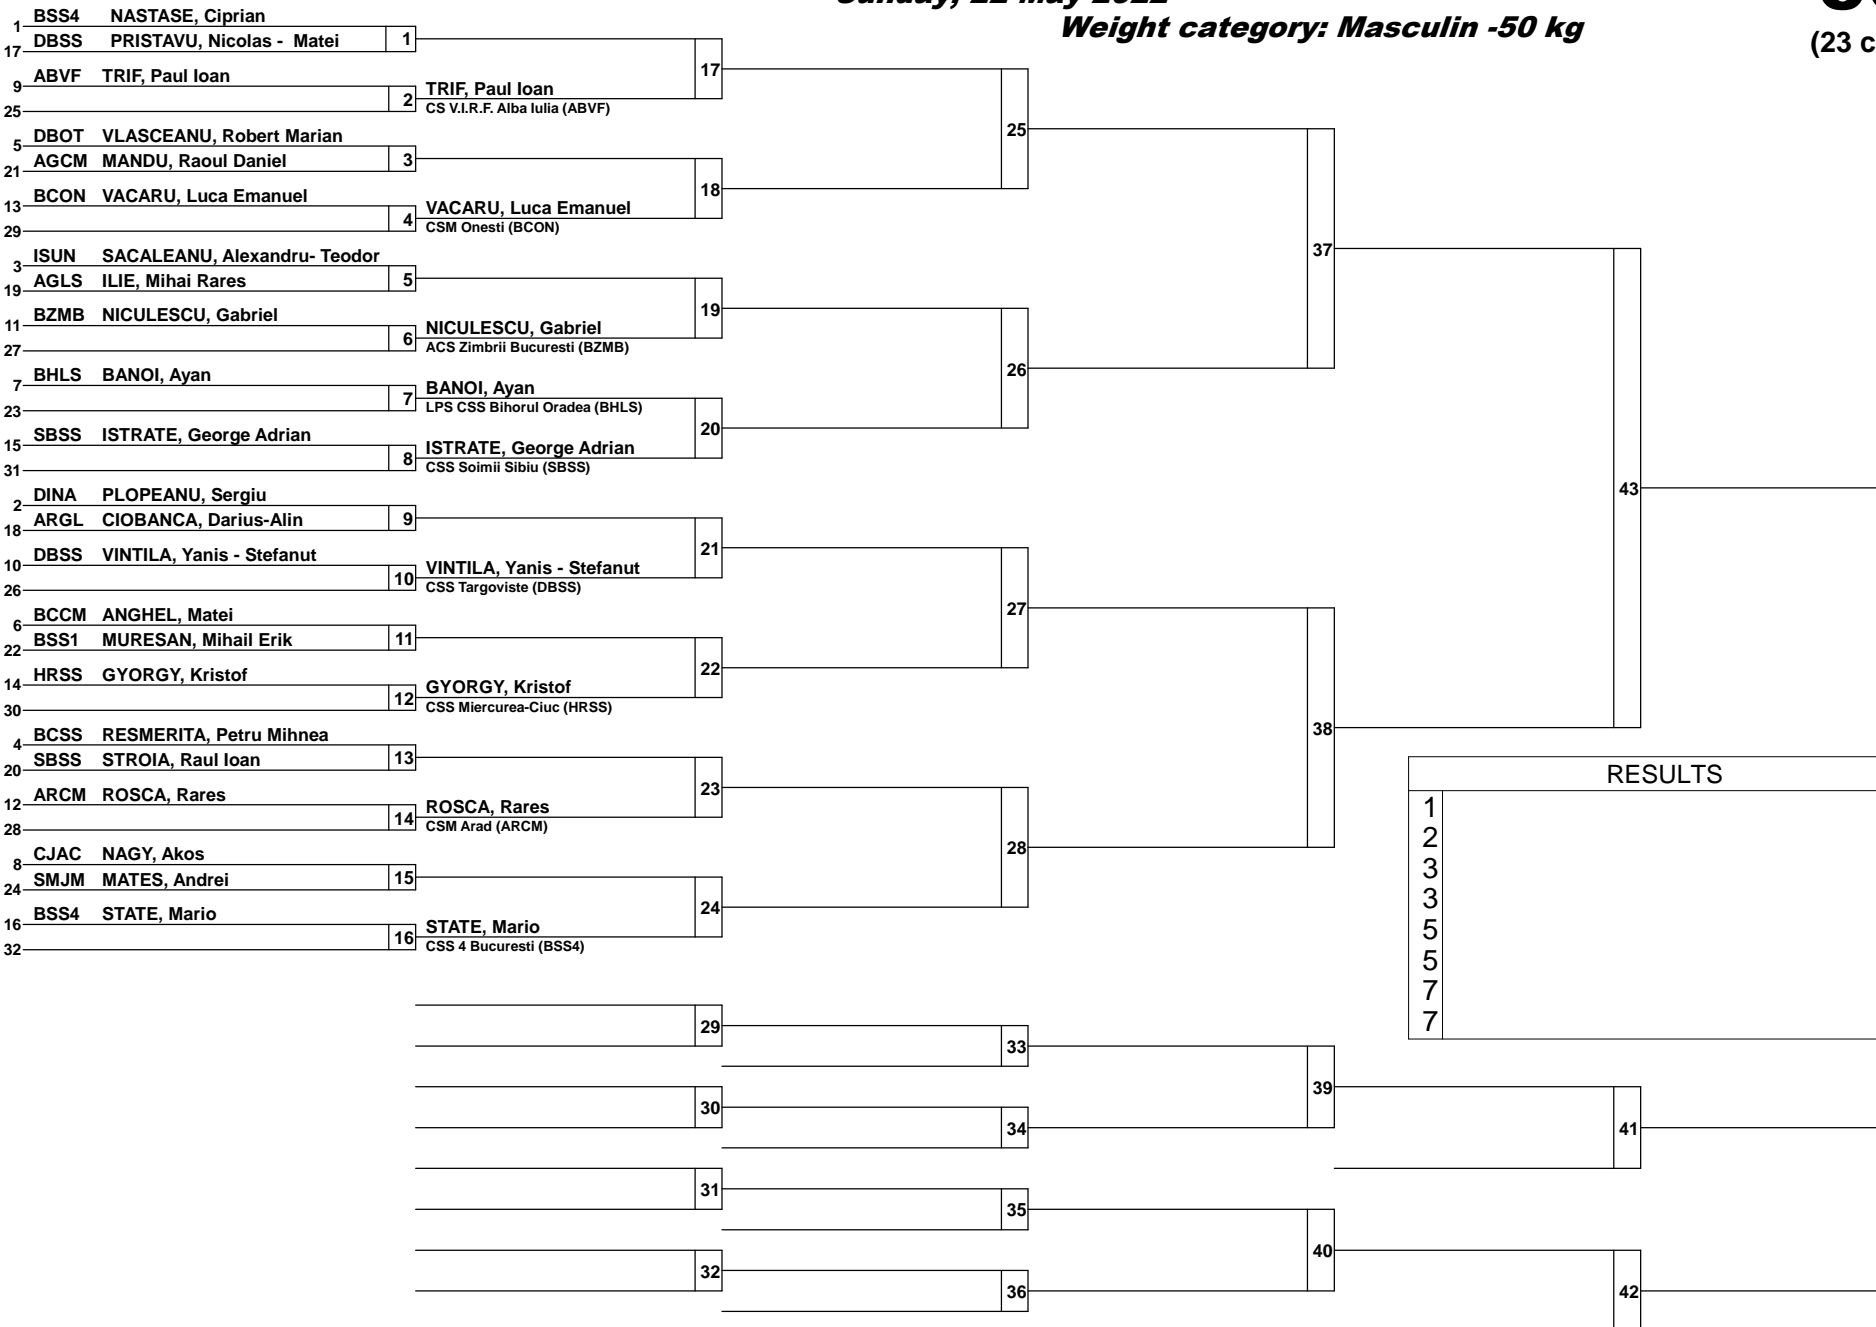

Score points: Ippon 10 / Waza-ari 1 / Penalties 0

RESULTS		
1		
2		
3		

RESULTS	
1	
2	
3	
3	
5	
5	
7	
7	

RESULTS	
1	
2	
3	
3	
5	
5	
7	
7	

RESULTS	
1	
2	
3	
3	
5	
5	
7	
7	

RESULTS	
1	
2	
3	
3	
5	
5	
7	
7	

1	SBMD	BORSA, Ciprian	1
9	ARGL	KUNSZABO, Matei-Anton	1
5	SBSS	MITEA, Andrei	9
13			2
3	ARCM	SOIMOSAN, Robert Gabriel	3
11	BCON	AENOAЕ, Alexandru Marian	3
7	ISUN	HANUS, Eduard	10
15			4
2	BCSM	CHELARU, Victor Gabriel	5
10	BZBT	SAFTOIU, Radu	5
6	SVSS	UNGUREANU, Flavius	11
14	BHLY	KACSANNDI, Ianis	6
4	DINA	ECHIM, Ianis	7
12	ISCM	STOICA, Iustin-George	7
8	SBSS	BADILA, Valentin Mihail	12
16			8