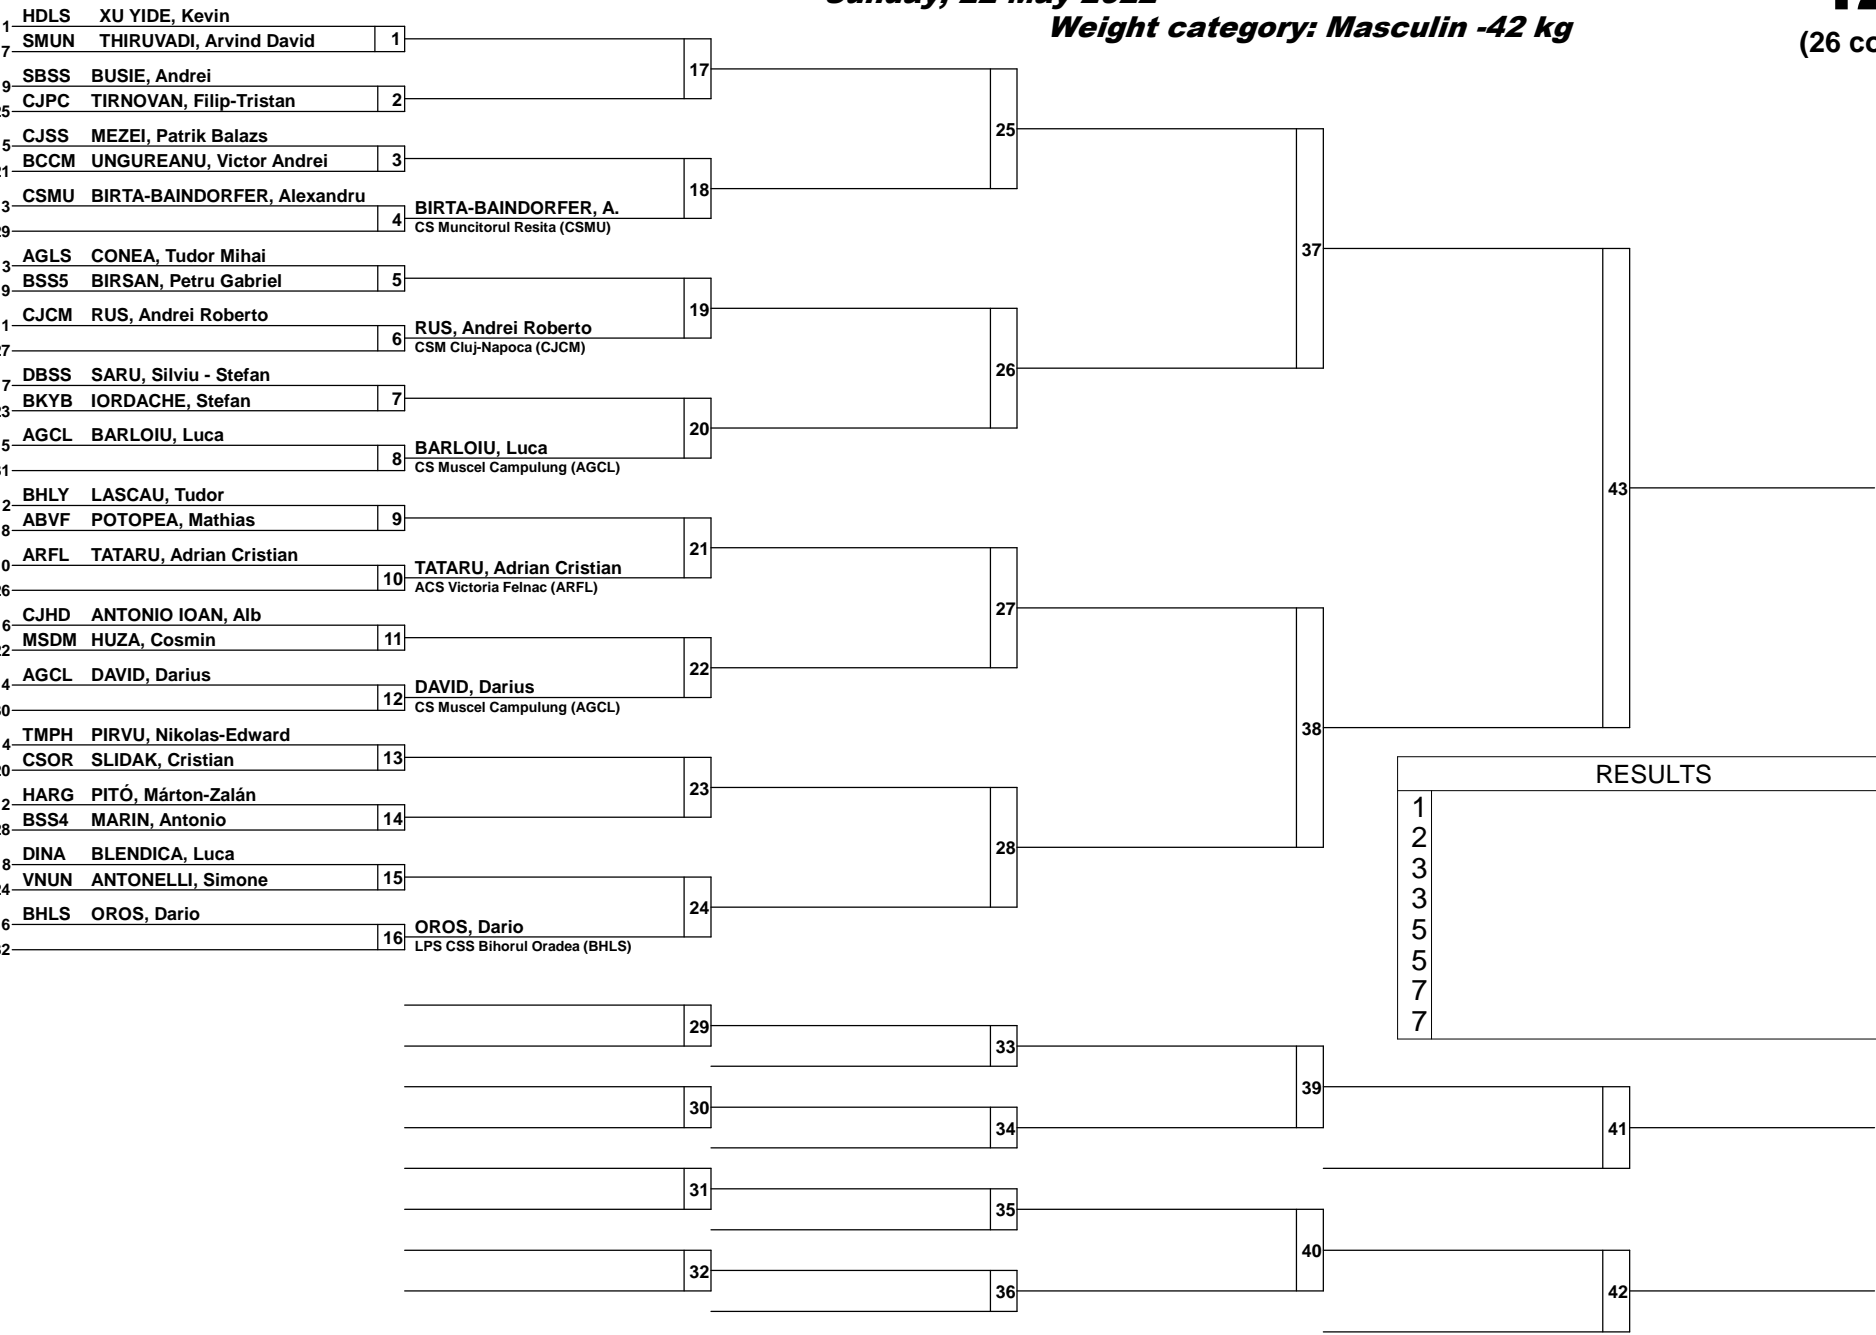

Score points: Ippon 10 / Waza-ari 1 / Penalties 0

RESULTS		
1		
2		
3		

RESULTS	
1	
2	
3	
3	
5	
5	
7	
7	

RESULTS	
1	
2	
3	
3	
5	
5	
7	
7	

RESULTS	
1	
2	
3	
3	
5	
5	
7	
7	

RESULTS	
1	
2	
3	
3	
5	
5	
7	
7	

1	SBMD	BORSA, Ciprian	1
9	ARGL	KUNSZABO, Matei-Anton	1
5	SBSS	MITEA, Andrei	9
13			2
3	ARCM	SOIMOSAN, Robert Gabriel	3
11	BCON	AENOAЕ, Alexandru Marian	3
7	ISUN	HANUS, Eduard	10
15			4
2	BCSM	CHELARU, Victor Gabriel	5
10	BZBT	SAFTOIU, Radu	5
6	SVSS	UNGUREANU, Flavius	11
14	BHLY	KACSANNDI, Ianis	6
4	DINA	ECHIM, Ianis	7
12	ISCM	STOICA, Iustin-George	7
8	SBSS	BADILA, Valentin Mihail	12
16			8