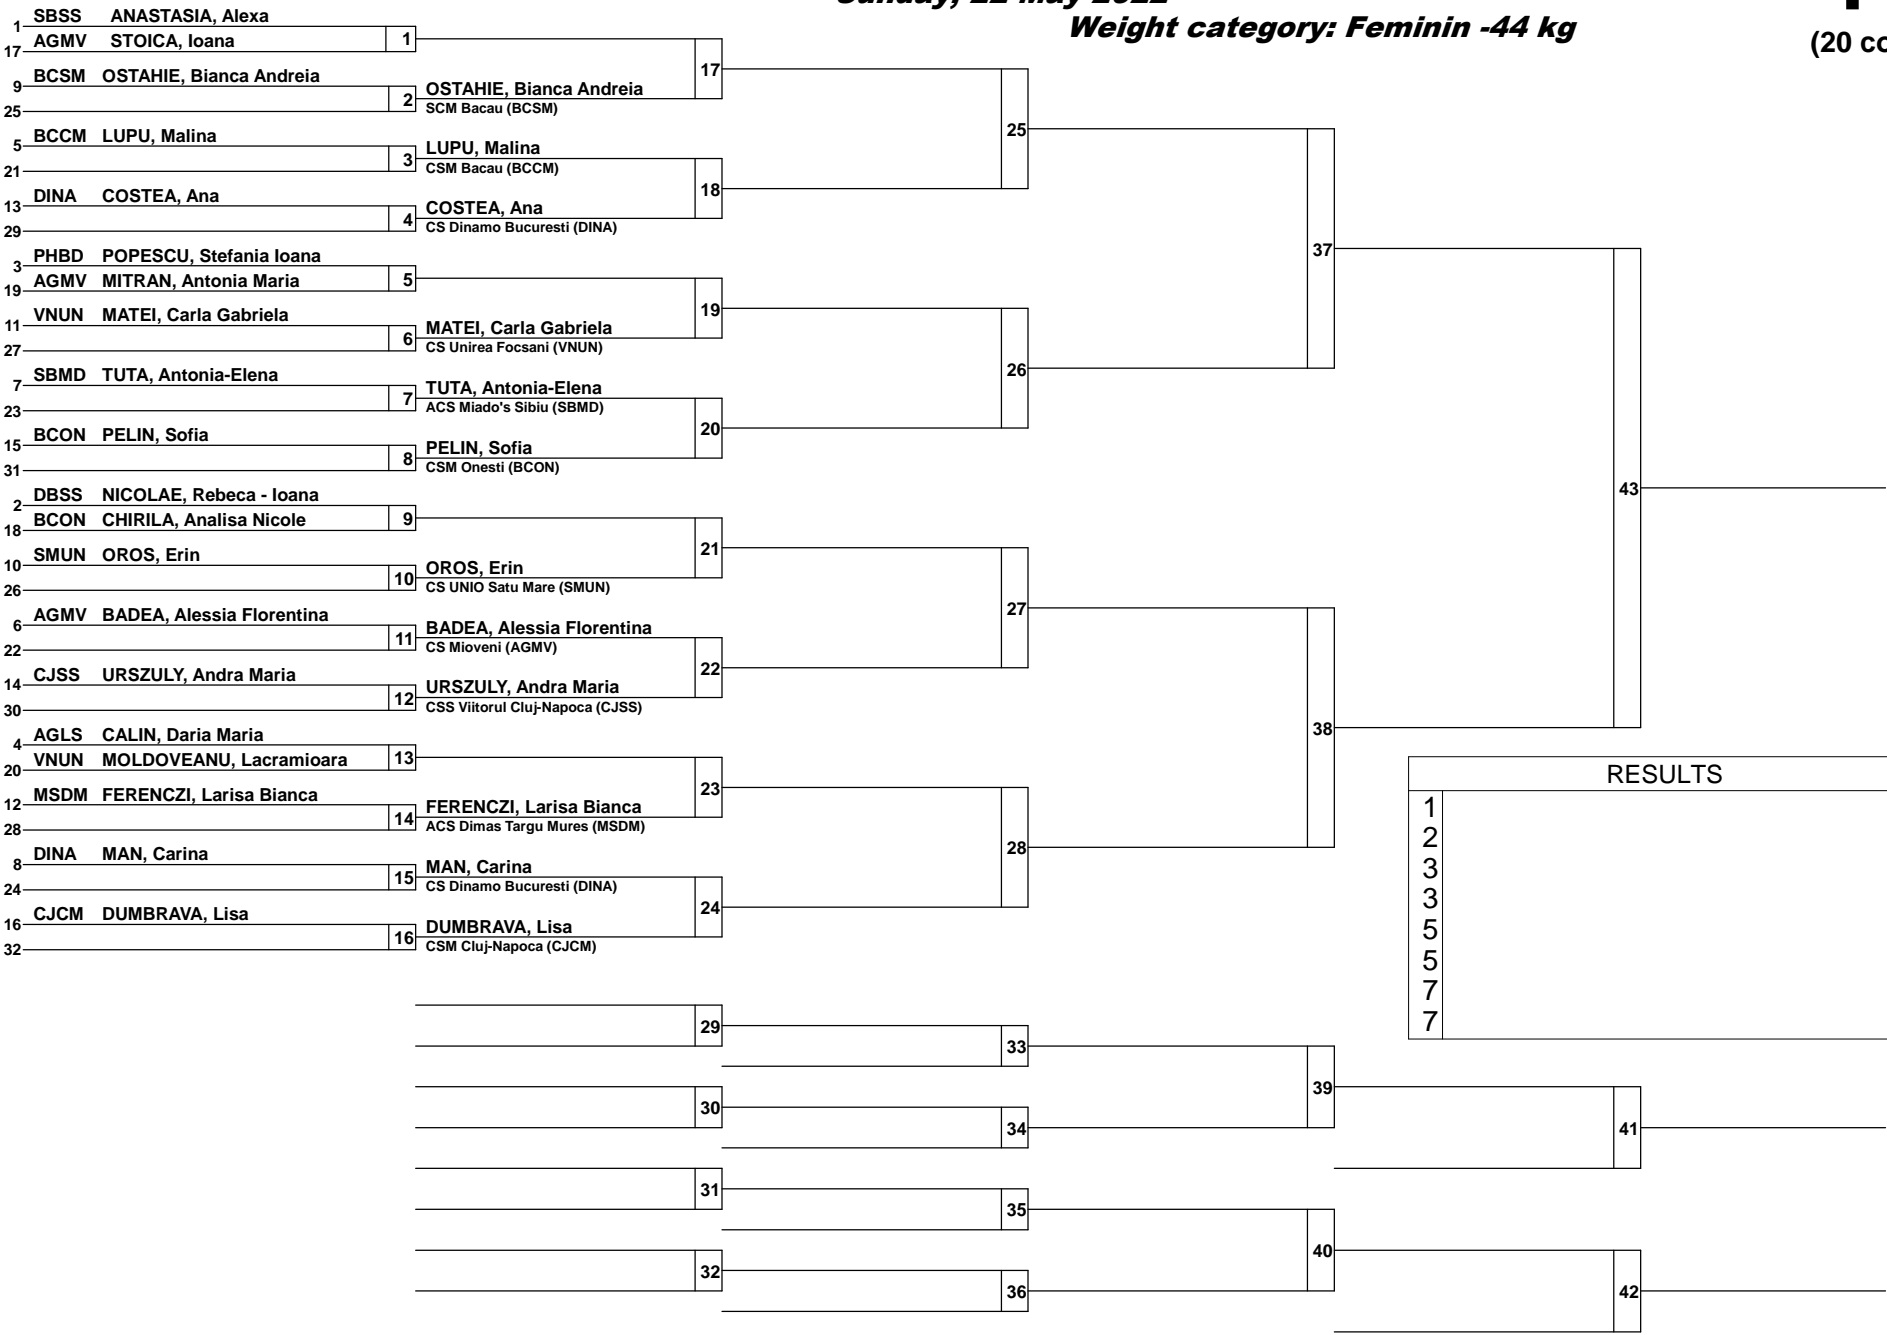

RESULTS	
1	
2	
3	
3	
5	
5	
7	
7