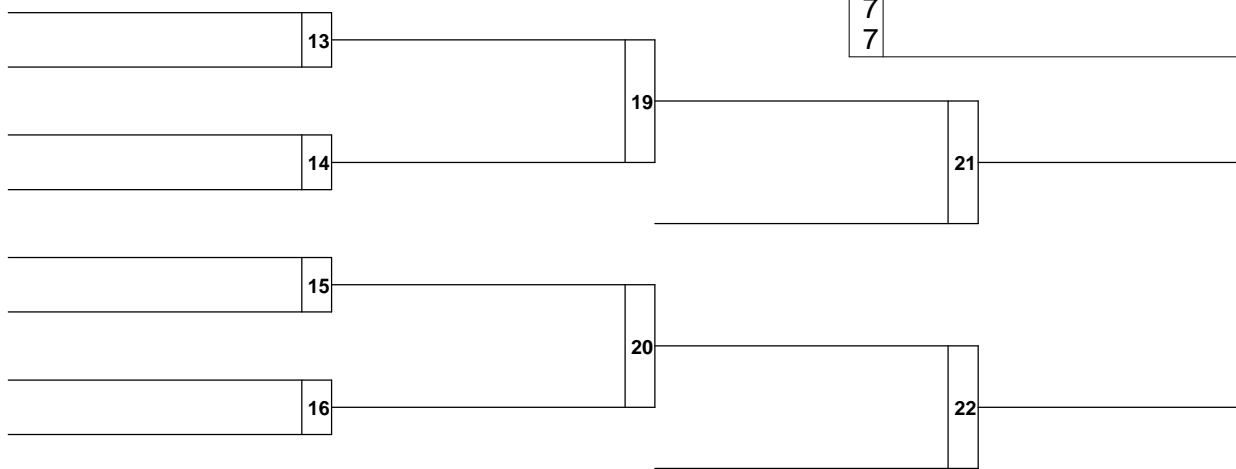

3

7

9

8

10

RESULTS	
1	
2	
3	
3	
5	
5	
7	
7	

1	HARG	SZABÓ-GÁBOR, Nóra	1
9	MHCM	CONSTANTINESCU, Alexia	1
5	DJCM	DENISA ELENA, Birtu	9
13	BUCM	NEDELEA, Daria Maria	2
3	STEA	COJOCARU, Desiree	17
11	CSOR	BLAGOE MOROSANU, Dariana	3
7	BSS1	CUSA, Carla Gabriela	10
15		CUSA, Carla Gabriela CSS 1 Bucuresti (BSS1)	4
2	CSOR	OPARLESCU, Delia	23
10	MMCM	POCOL, Maria	5
6	MSDM	HARSAN, Valia Georgiana	11
14	BRCM	CATALINA ANAMARIA, Popescu	6
4	CTLS	PRICHICI, Eva Patricia	18
12	BZBT	BADEA, Alexandra Clara	7
8	MHCM	CONSTANTINESCU, Elisabeta	12
16		CONSTANTINESCU, Elisabeta CSM Drobeta Turnu Severin (MHCM)	8