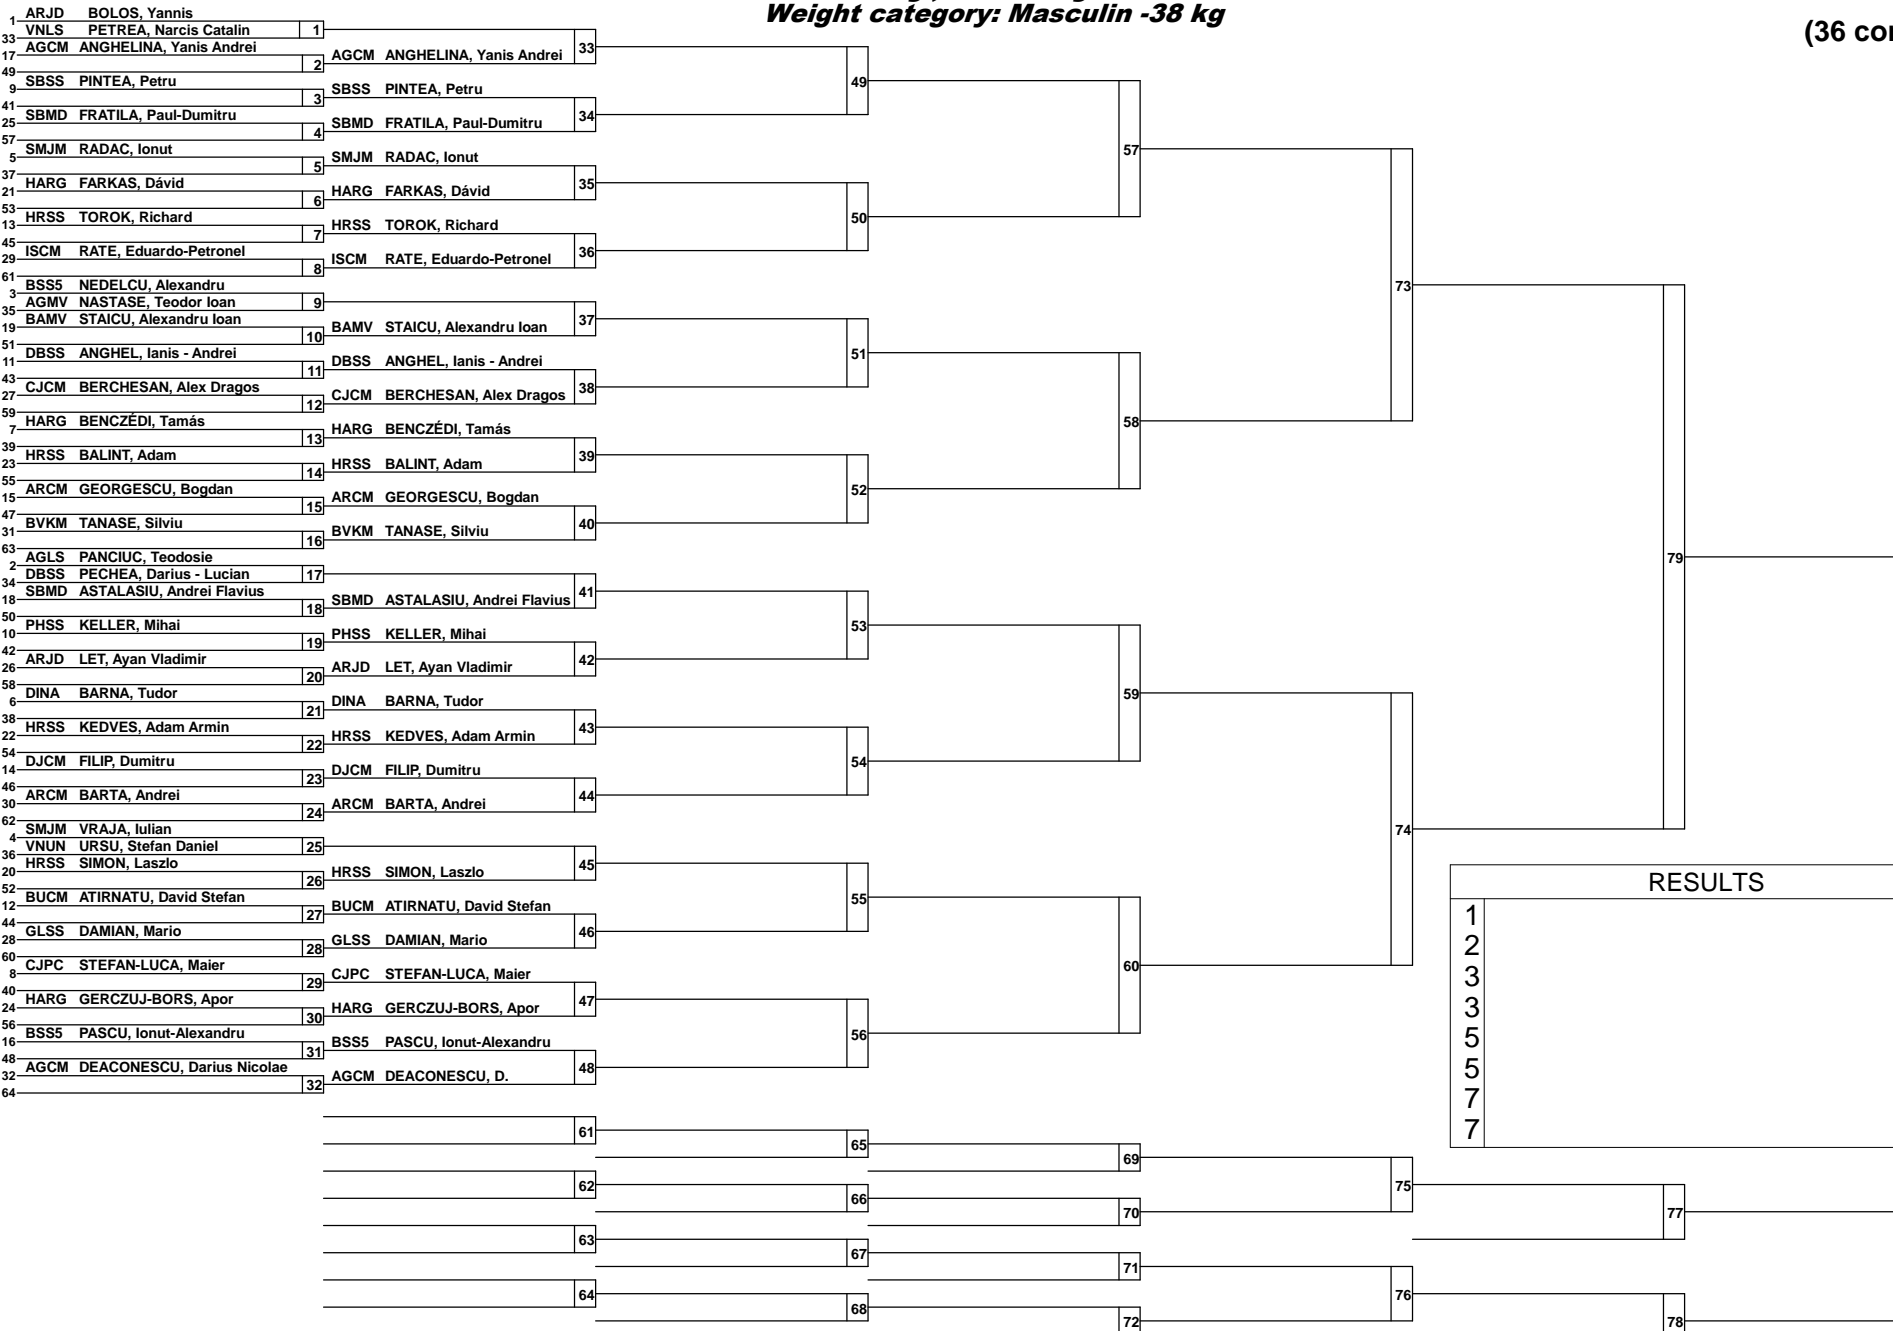

RESULTS	
1	
2	
3	
3	
5	
5	
7	
7