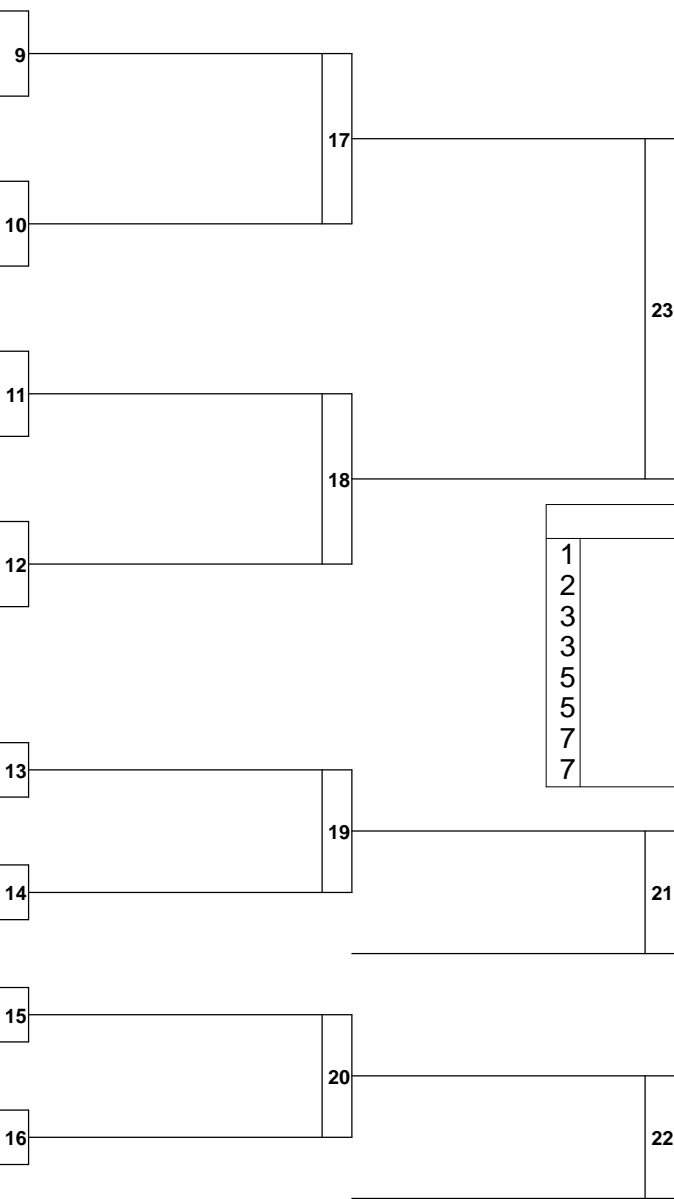

1	SBMD	BORSA, Ciprian	1
9	ARGL	KUNSZABO, Matei-Anton	1
5	SBSS	MITEA, Andrei	9
13			2
3	ARCM	SOIMOSAN, Robert Gabriel	3
11	BCON	AENOAЕ, Alexandru Marian	3
7	ISUN	HANUS, Eduard	10
15			4
2	BCSM	CHELARU, Victor Gabriel	5
10	BZBT	SAFTOIU, Radu	5
6	SVSS	UNGUREANU, Flavius	11
14	BHLY	KACSANNDI, Ianis	6
4	DINA	ECHIM, Ianis	7
12	ISCM	STOICA, Iustin-George	7
8	SBSS	BADILA, Valentin Mihail	12
16			8

			13
			14
			15
			16

RESULTS	
1	
2	
3	
3	
5	
5	
7	
7