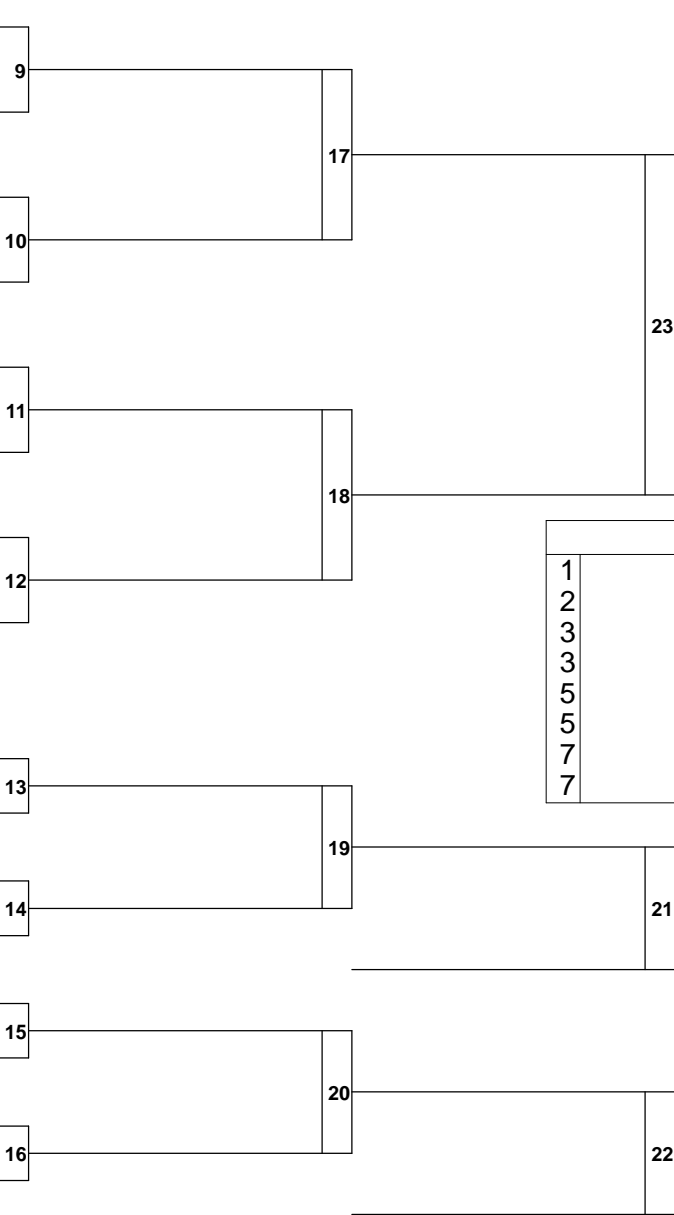

1	BSS5	ONUTU, Cristian	1	ONUTU, Cristian	CSS 5 Bucuresti (BSS5)
9					
5	BCSM	CIOBANU, Stefan	2	CIOBANU, Stefan	SCM Bacau (BCSM)
13					
3	VNLS	IRODICA, Mihai Mario Chivu	3		
11	AGMV	MOTESCU, David Nicolae	3		
7	ISVL	FLOREA, Andrei George	4	FLOREA, Andrei George	CS Vladeni Iasi (ISVL)
15					
2	DBSS	CARLAN, Alexandru	5		
10	HDLS	BIZGAN, Bogdan Mihai	5		
6	AGCM	NOURESCU, David Stefan	6	NOURESCU, David Stefan	CSM Pitesti (AGCM)
14					
4	BAMV	BUTUNOI, Alexandru	7		
12	ARGL	IGNA, Ruben-Adelin	7		
8	VNLS	CIUREA, Nicolas Gabriel	8	CIUREA, Nicolas Gabriel	LPS Focsani (VNLS)
16					

			13		
			14		
			15		
			16		

RESULTS	
1	
2	
3	
3	
5	
5	
7	
7