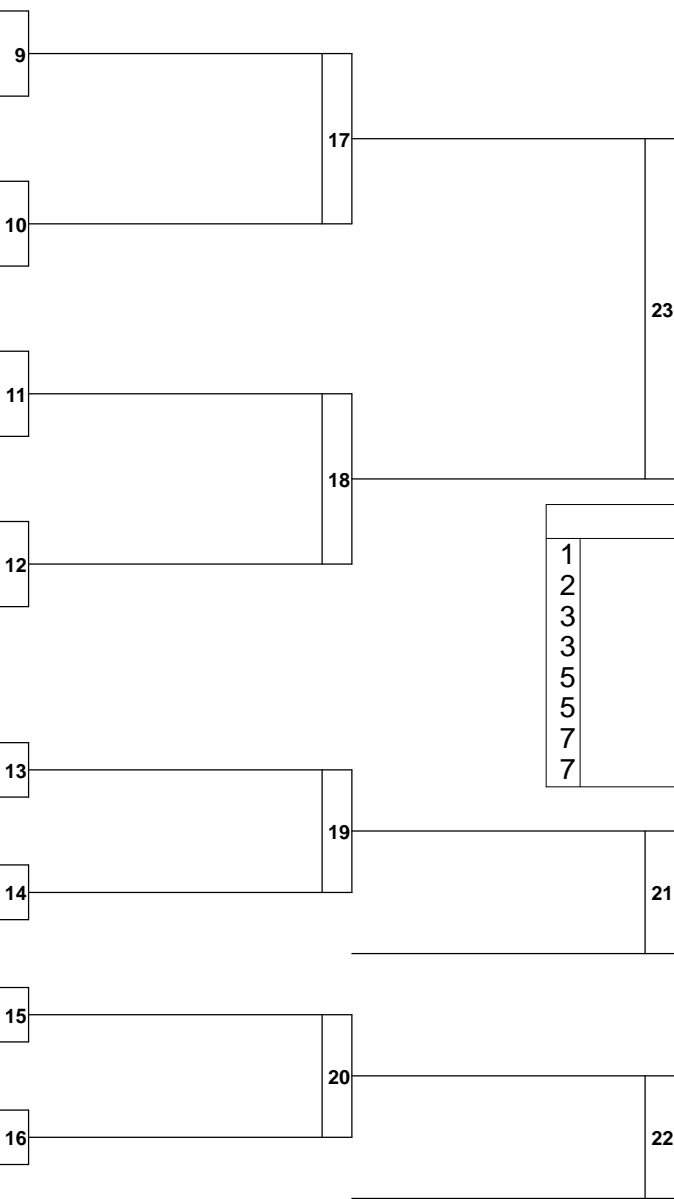

1	BHOK	RUSU, Loredana	1
9	SBSS	BIRIS, Rebeca Maria	1
5	PHSS	TOADER, Ana Emilia	2
13		TOADER, Ana Emilia CSS Ploiesti (PHSS)	9
3	BHLY	SEICA, Claudia	3
11	BRCM	ALEXANDRA MARIA, Dicianu	3
7	BCSS	OLARU, Ana-Maria	4
15	CSEN	IANCHIS, Maria	4
2	PHSS	TUDOR, Bianca Magdalena	5
10	TMPH	RUSU, Natasa	5
6	ARGL	ACS, Viviana	6
14		ACS, Viviana CSS Gloria Arad (ARGL)	11
4	BSS1	TRIFAN, Natalia	7
12	BCSS	SZAKACS, Anita	7
8	CJLS	TATARU, Simona Susana Larisa	8
16		TATARU, S. LPS Cluj-Napoca (CJLS)	12

			13
			14
			15
			16

RESULTS	
1	
2	
3	
3	
5	
5	
7	
7