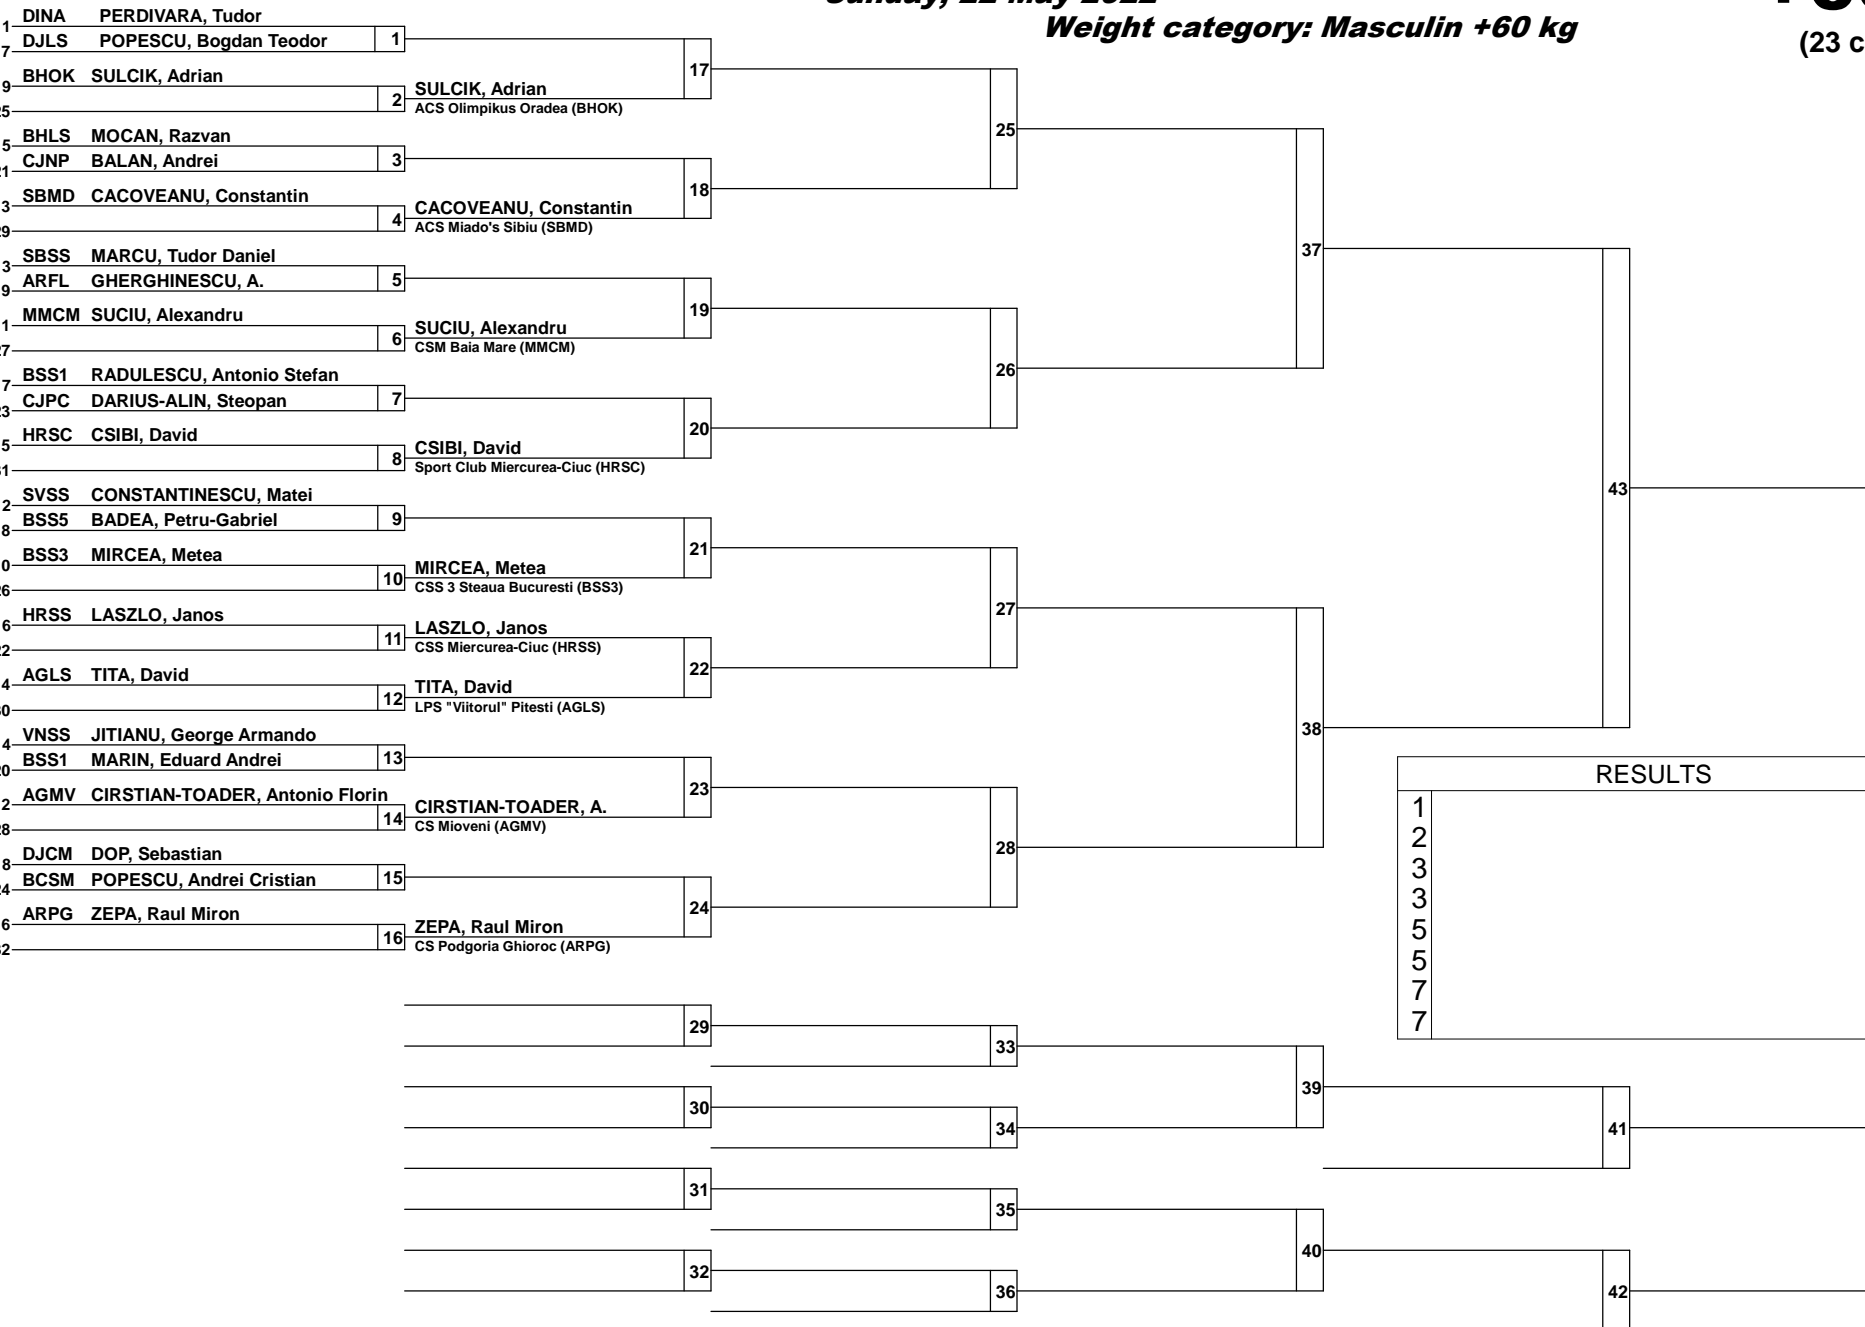

RESULTS	
1	
2	
3	
3	
5	
5	
7	
7