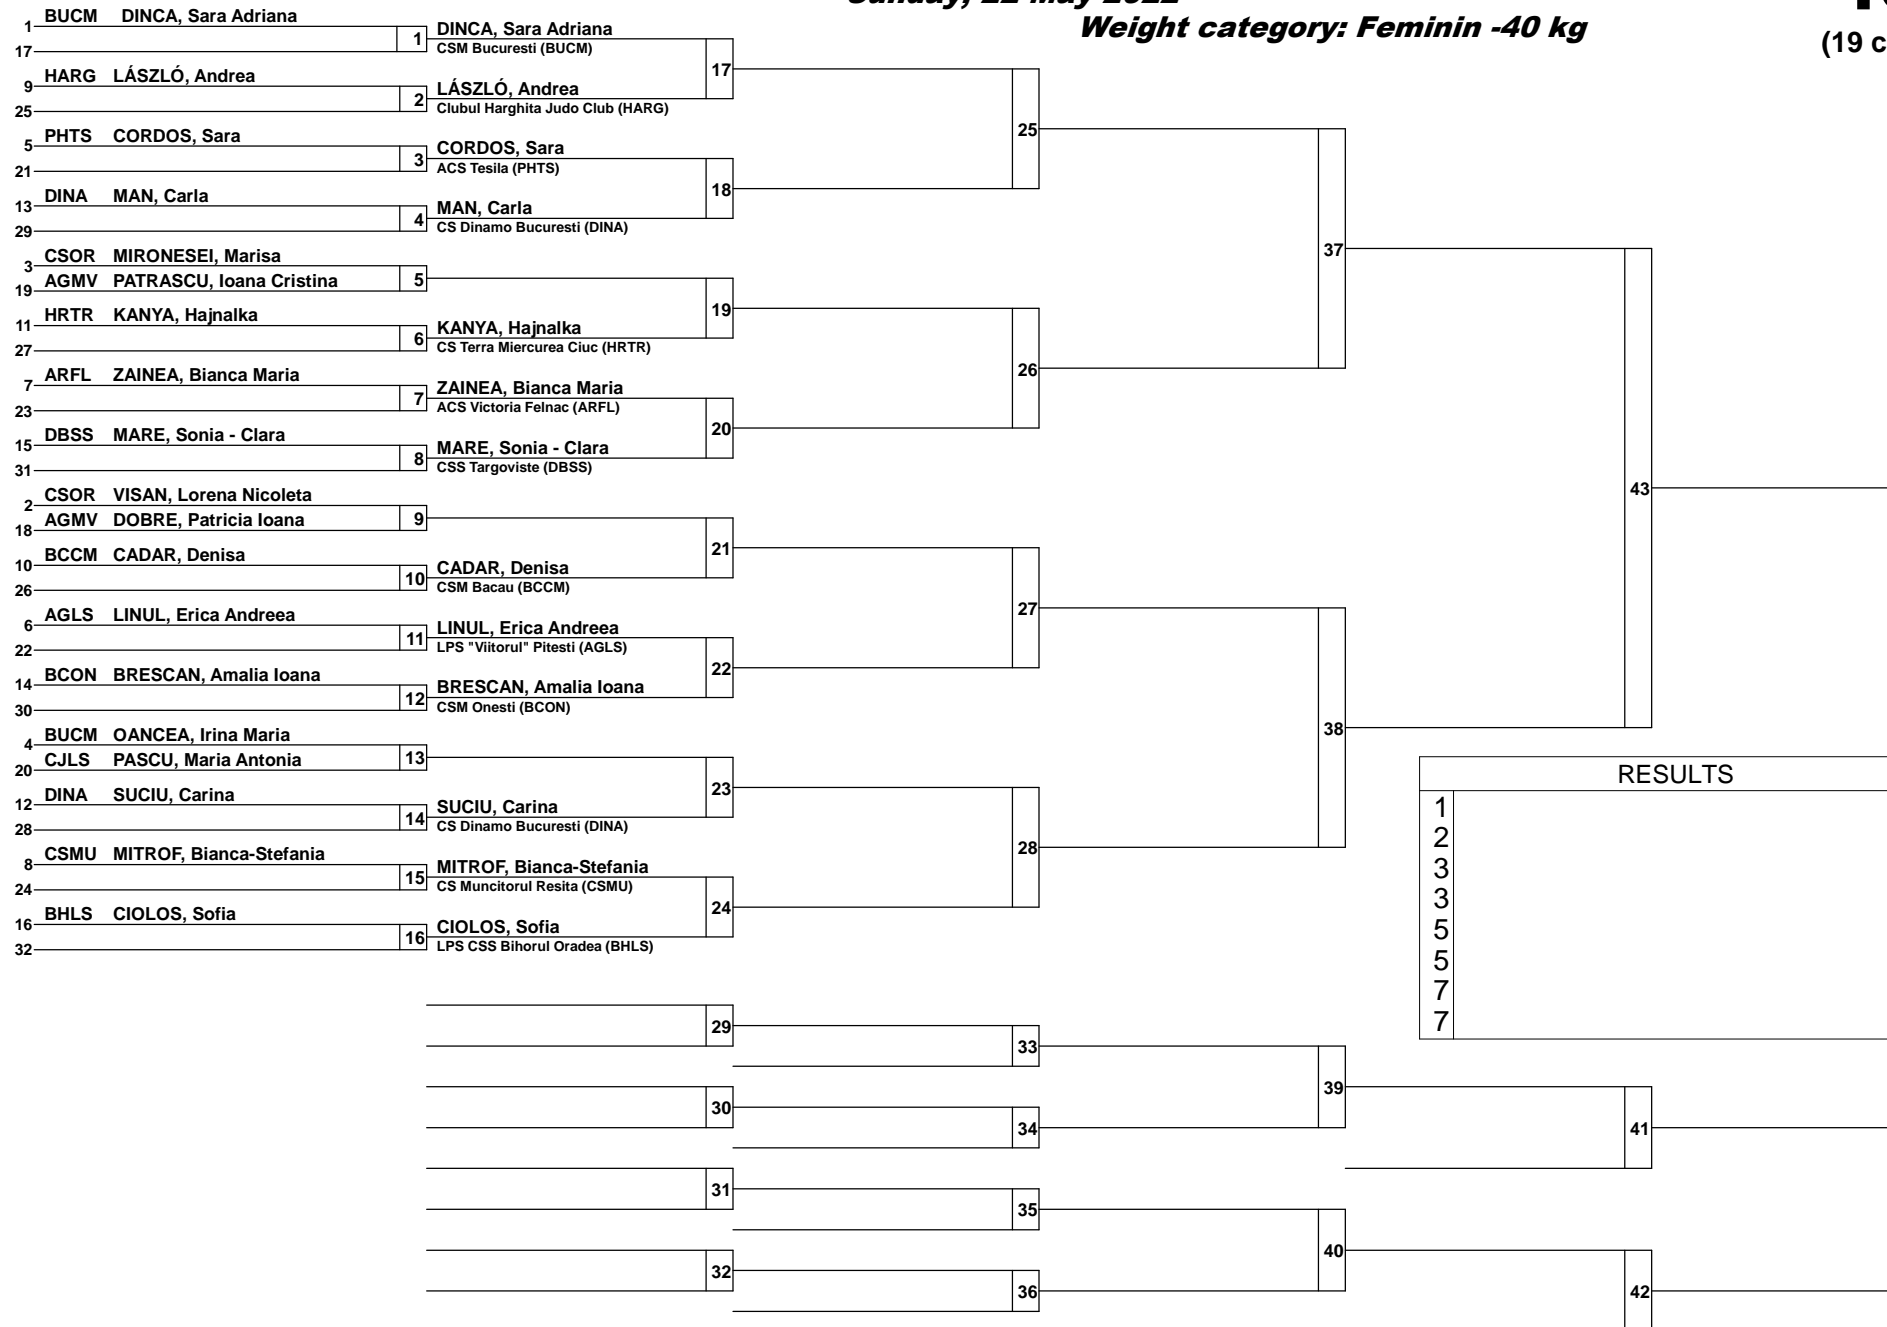

RESULTS	
1	
2	
3	
3	
5	
5	
7	
7